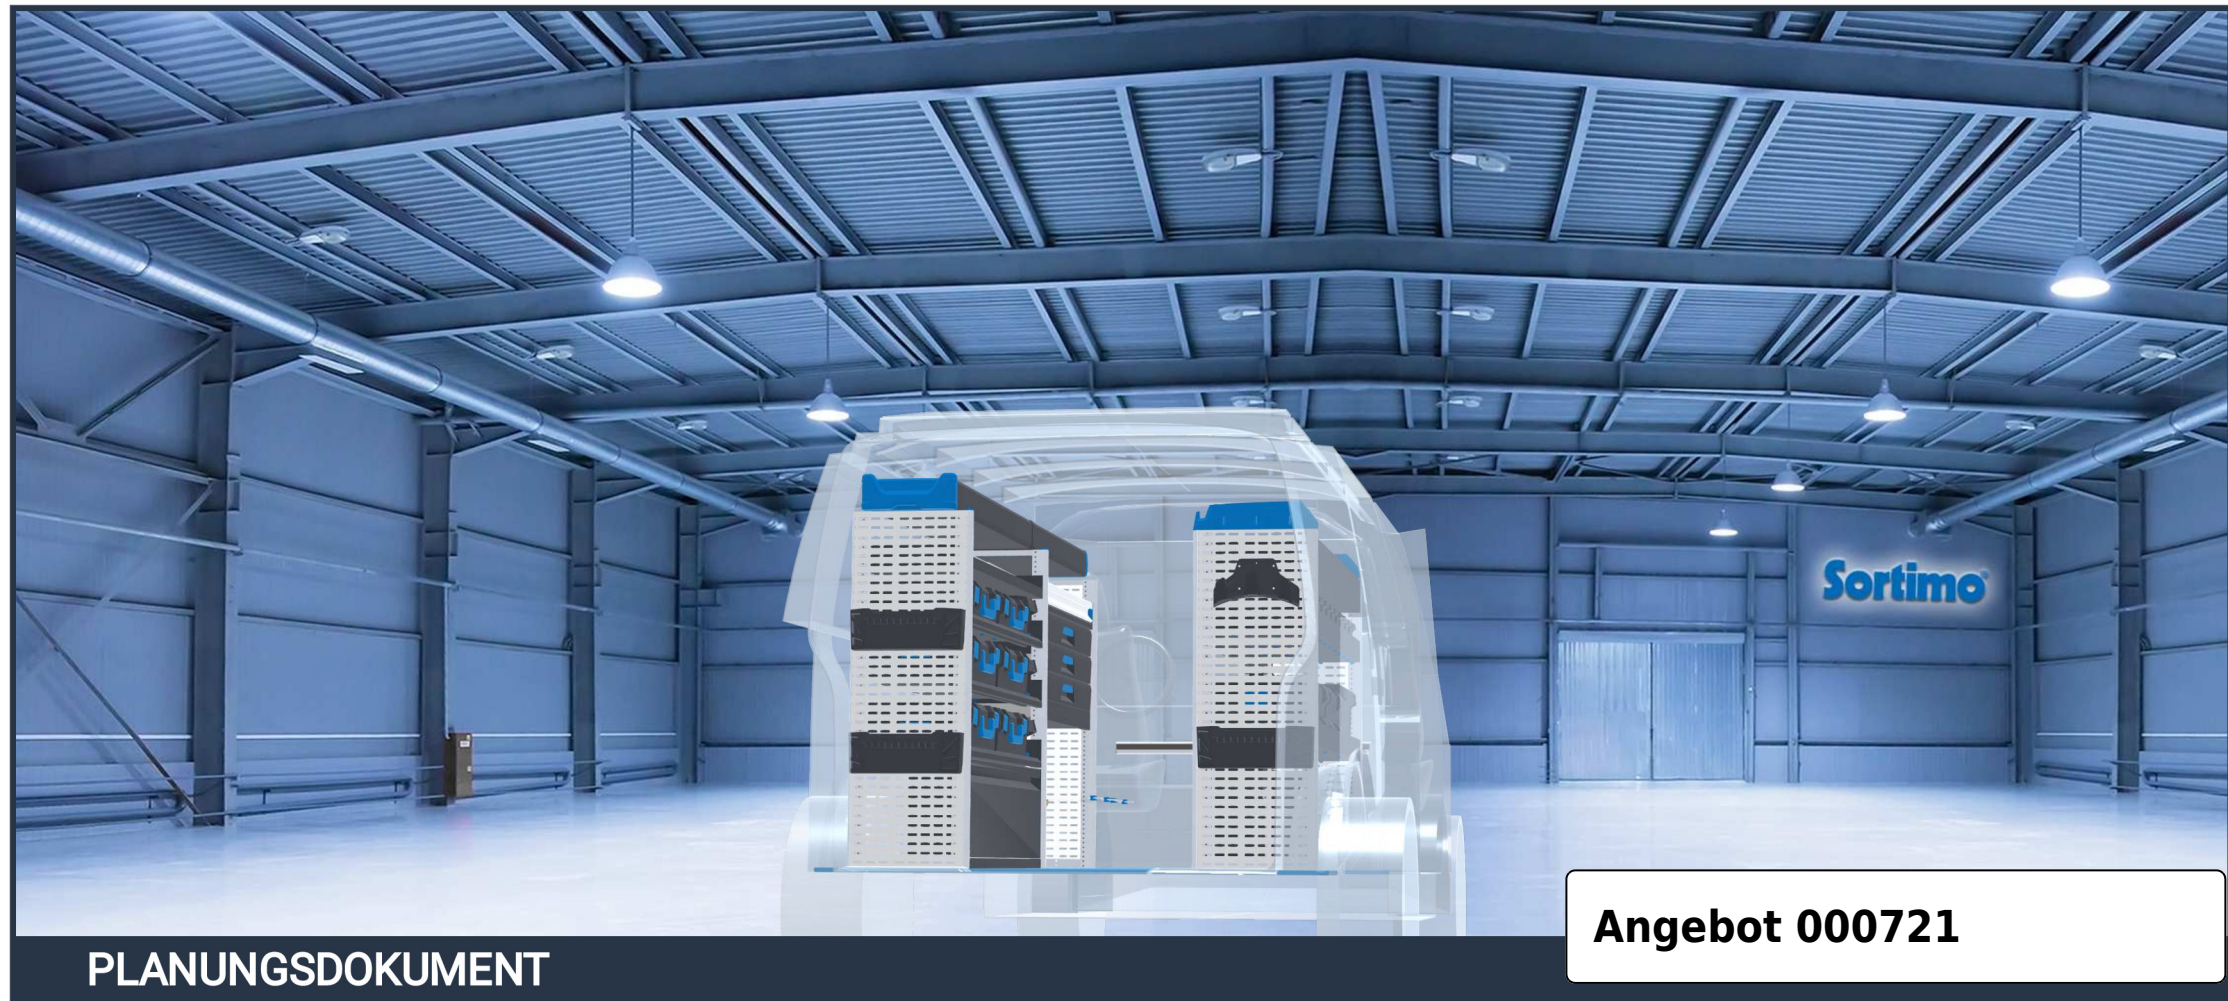

PERSÖNLICHE KONFIGURATION

erstellt am 14.04.2026

PLANUNGSDOKUMENT

Angebot 000721

Volkswagen T6 2015 -

Frontantrieb | rechts | Flügeltüre | Lang 5304 mm

Sortimo®

PERSÖNLICHE KONFIGURATION