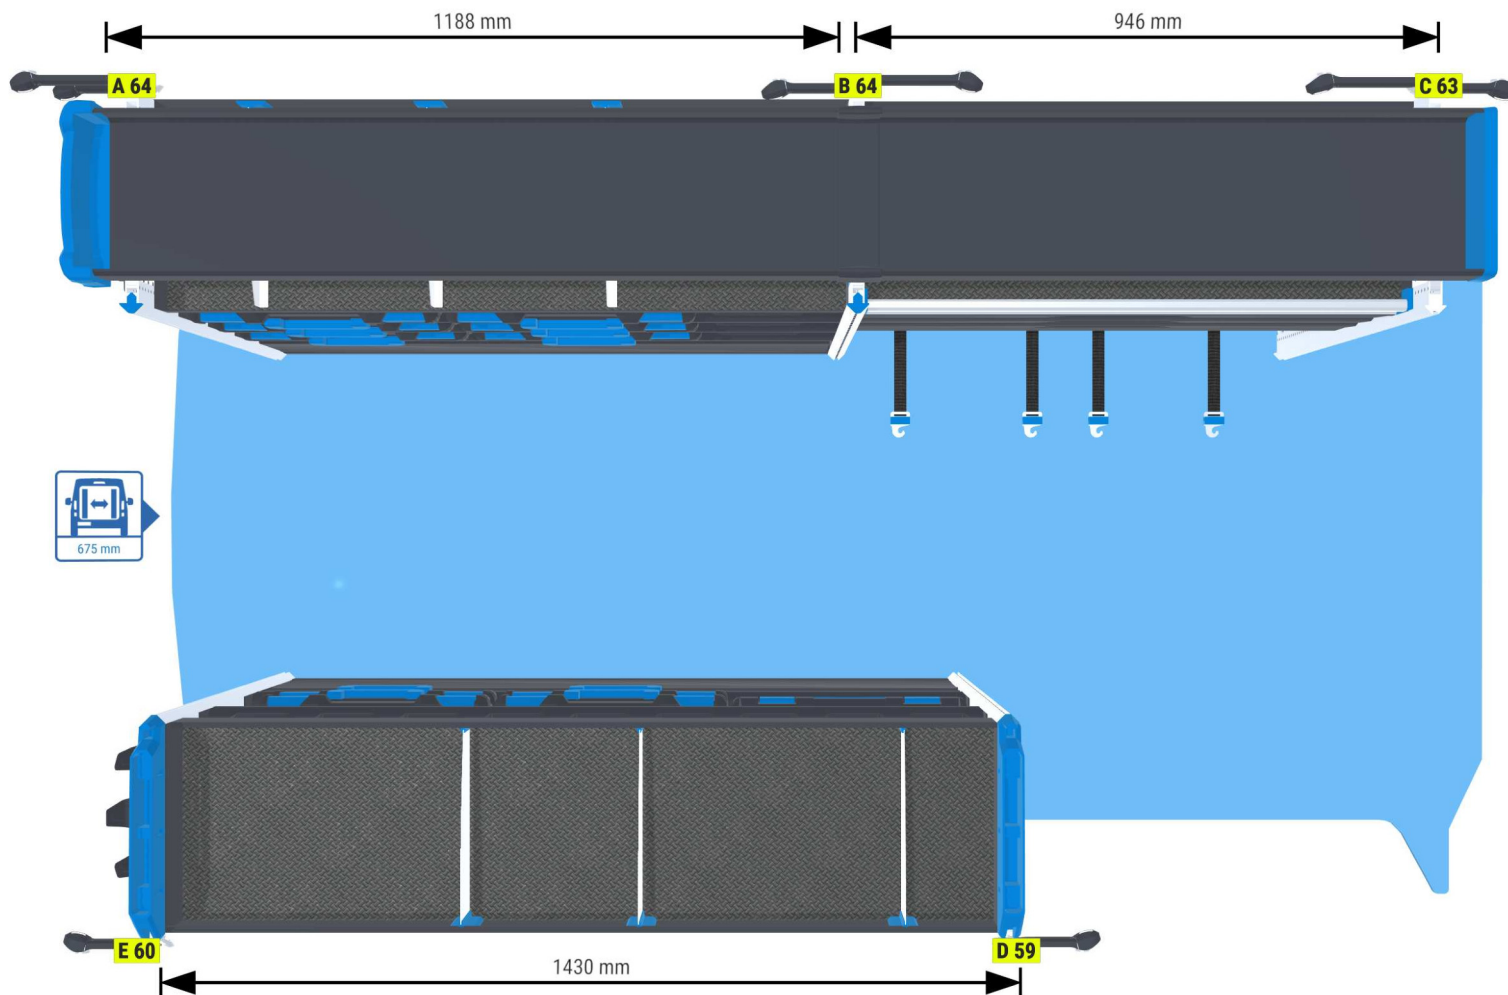

PERSÖNLICHE KONFIGURATION

erstellt am 14.04.2026

Fahrerseite

Beifahrerseite