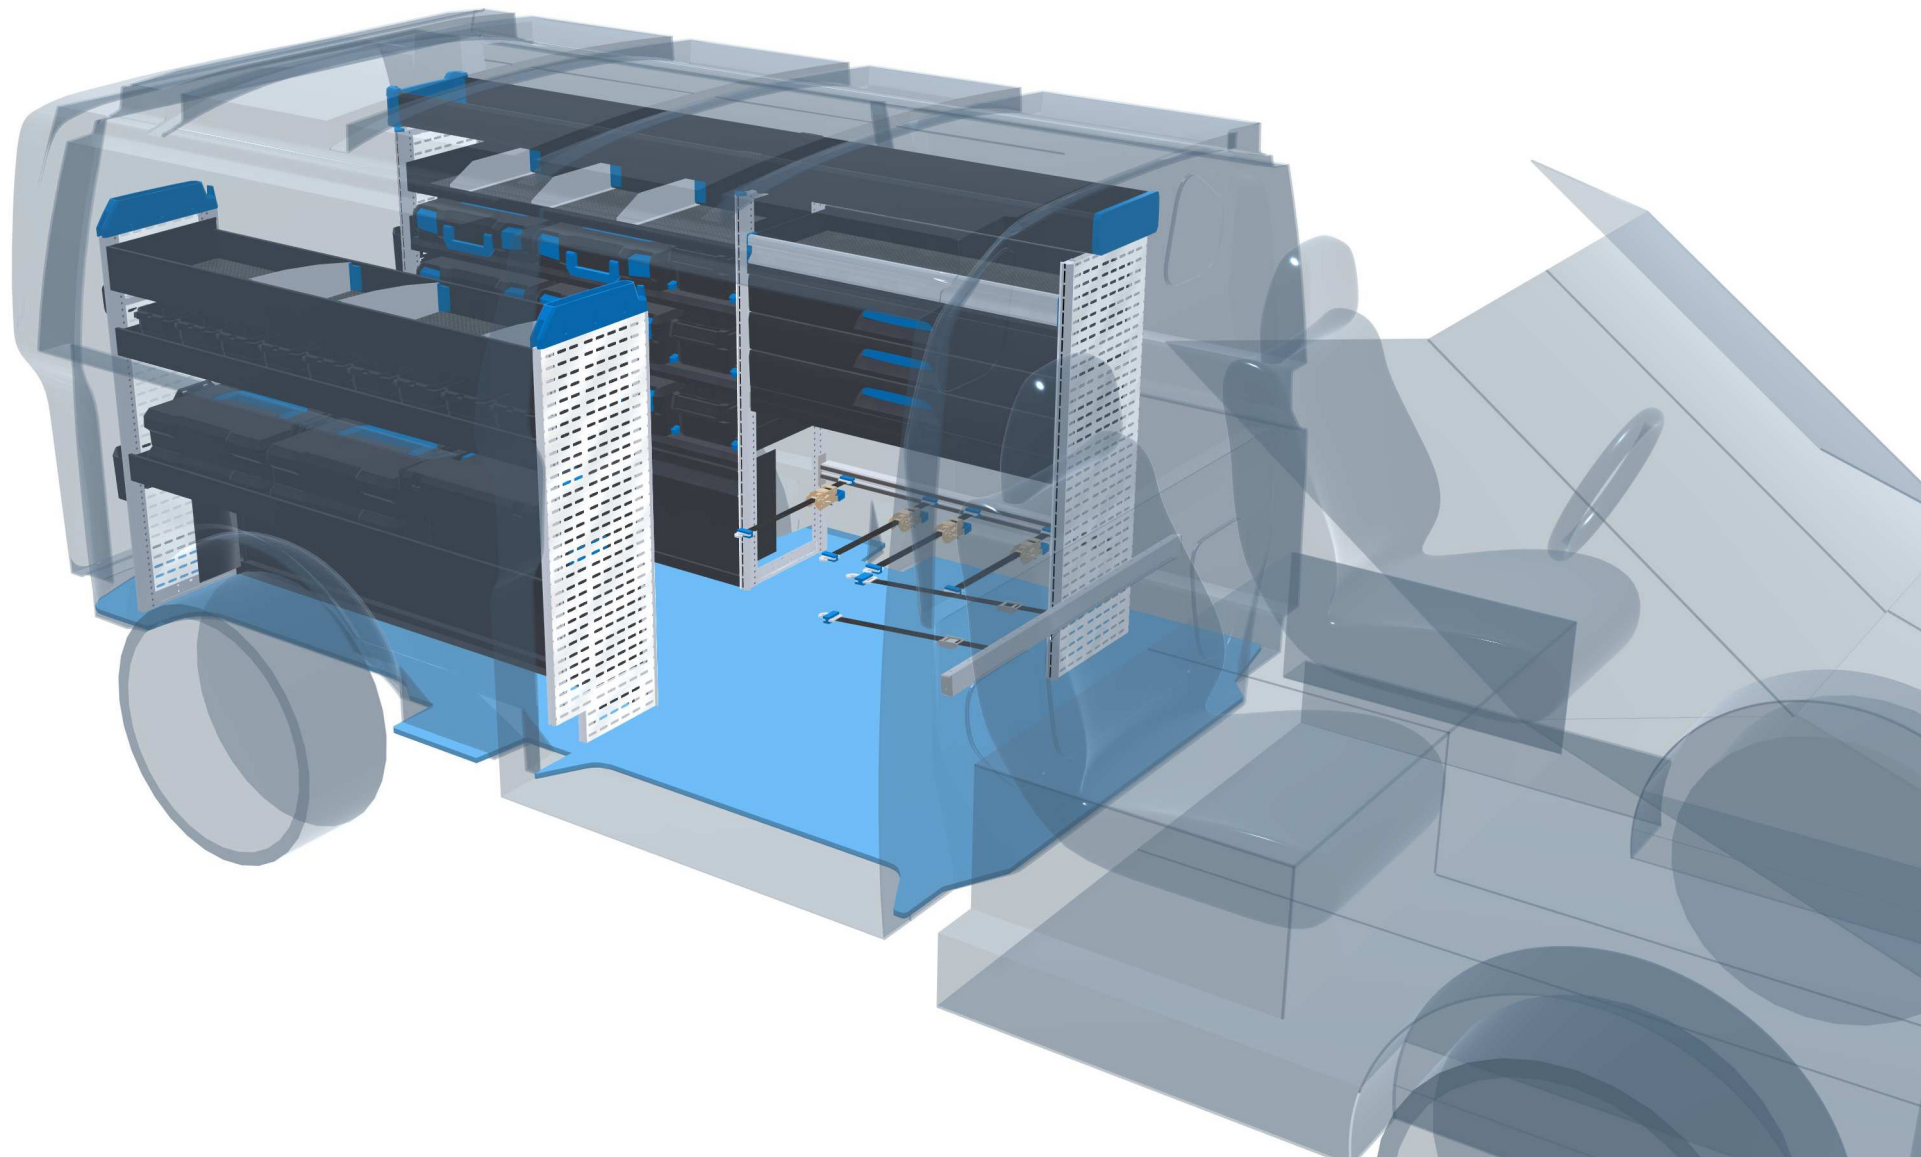

PERSÖNLICHE KONFIGURATION

erstellt am 14.04.2026