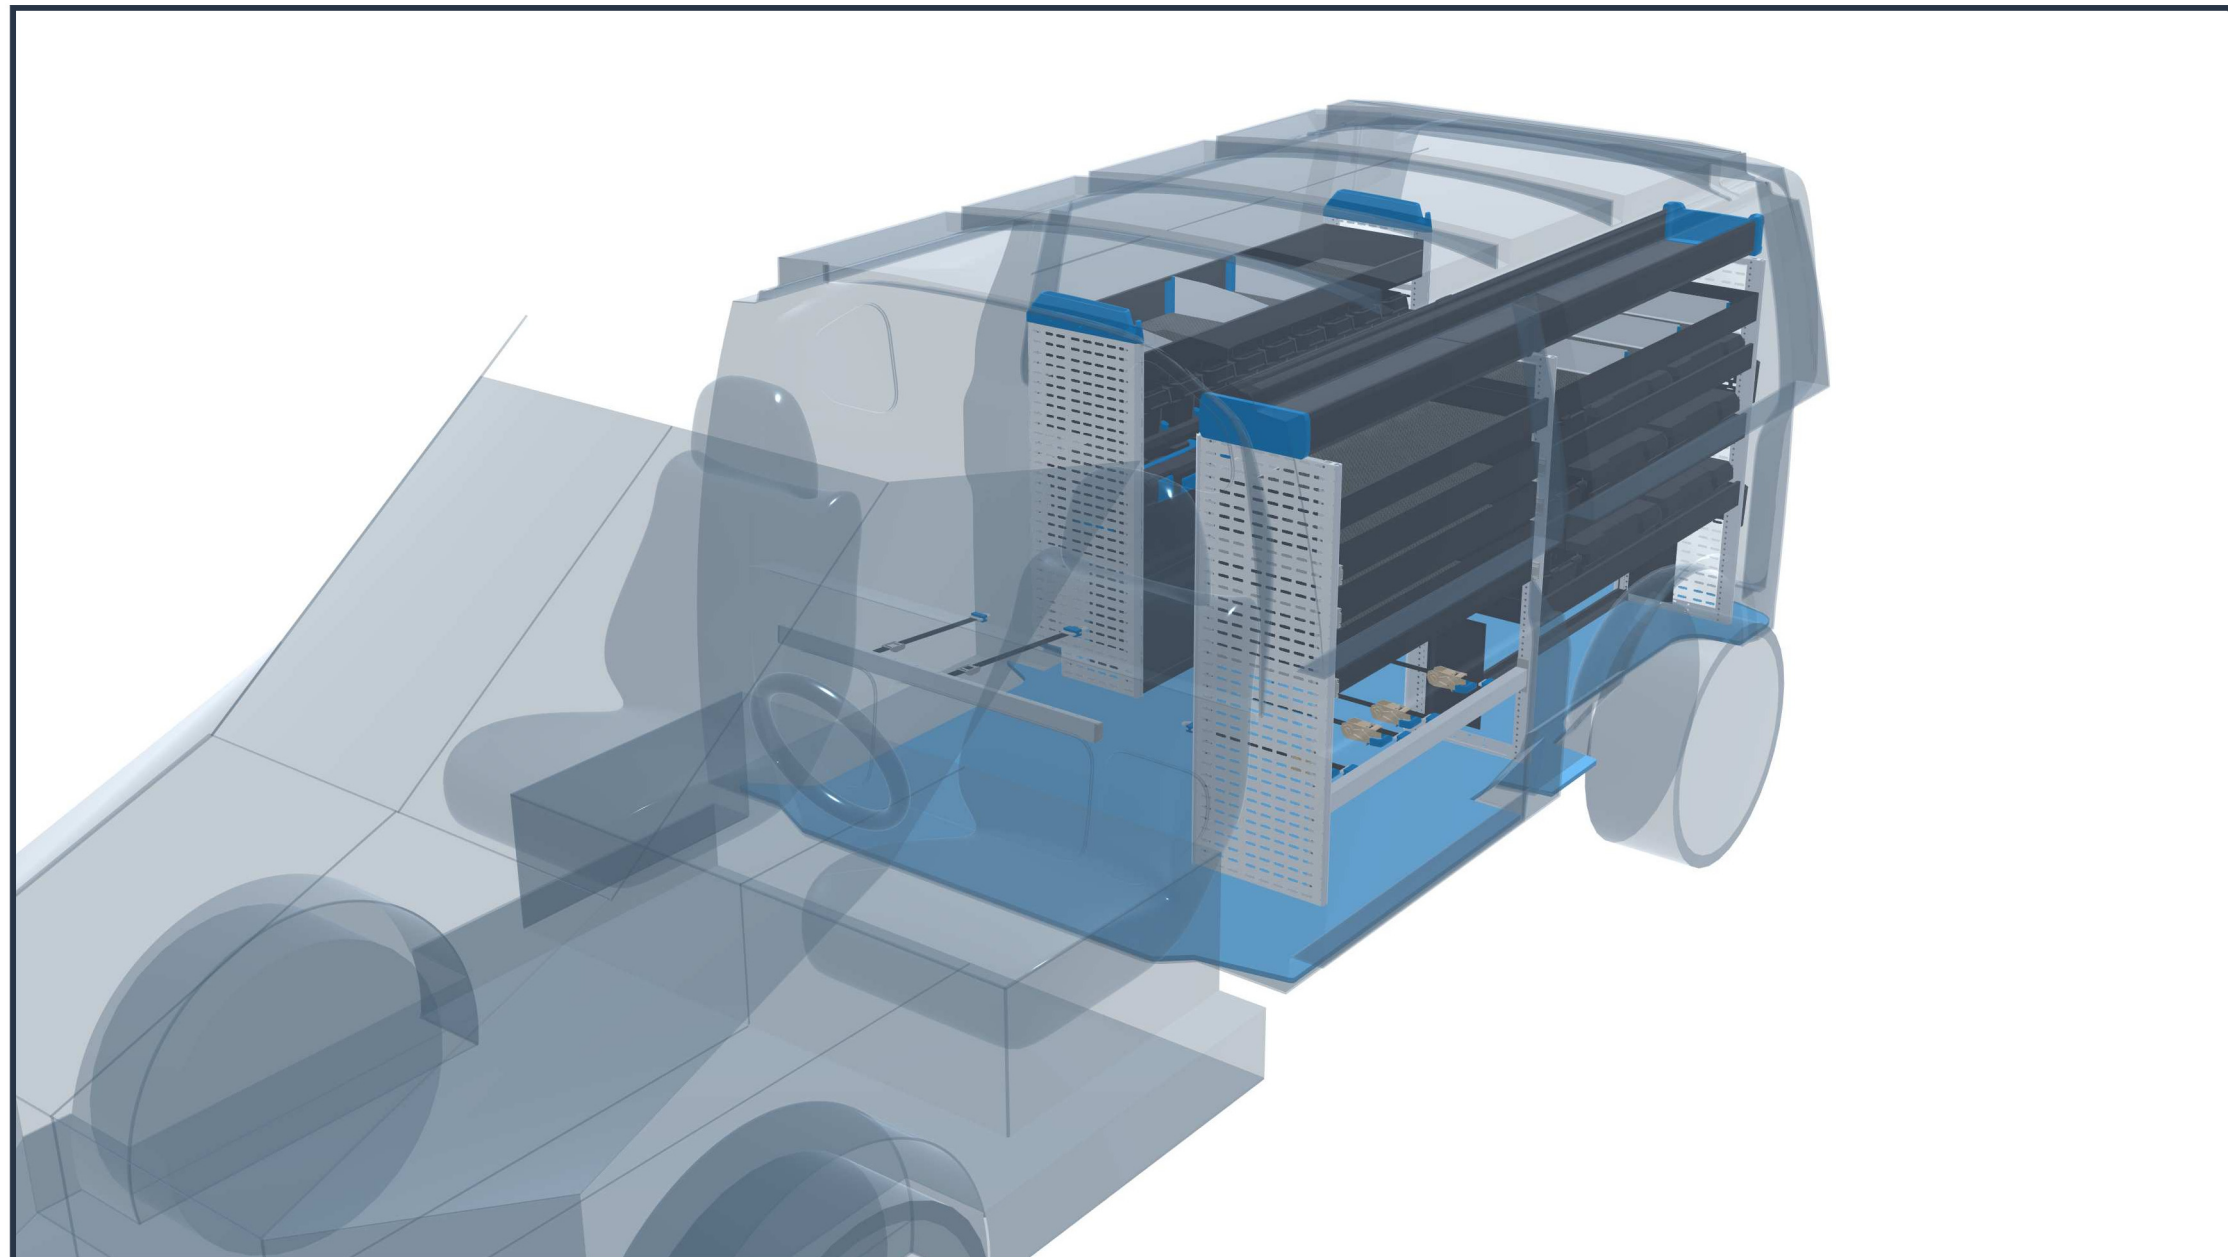

PERSÖNLICHE KONFIGURATION

erstellt am 14.04.2026