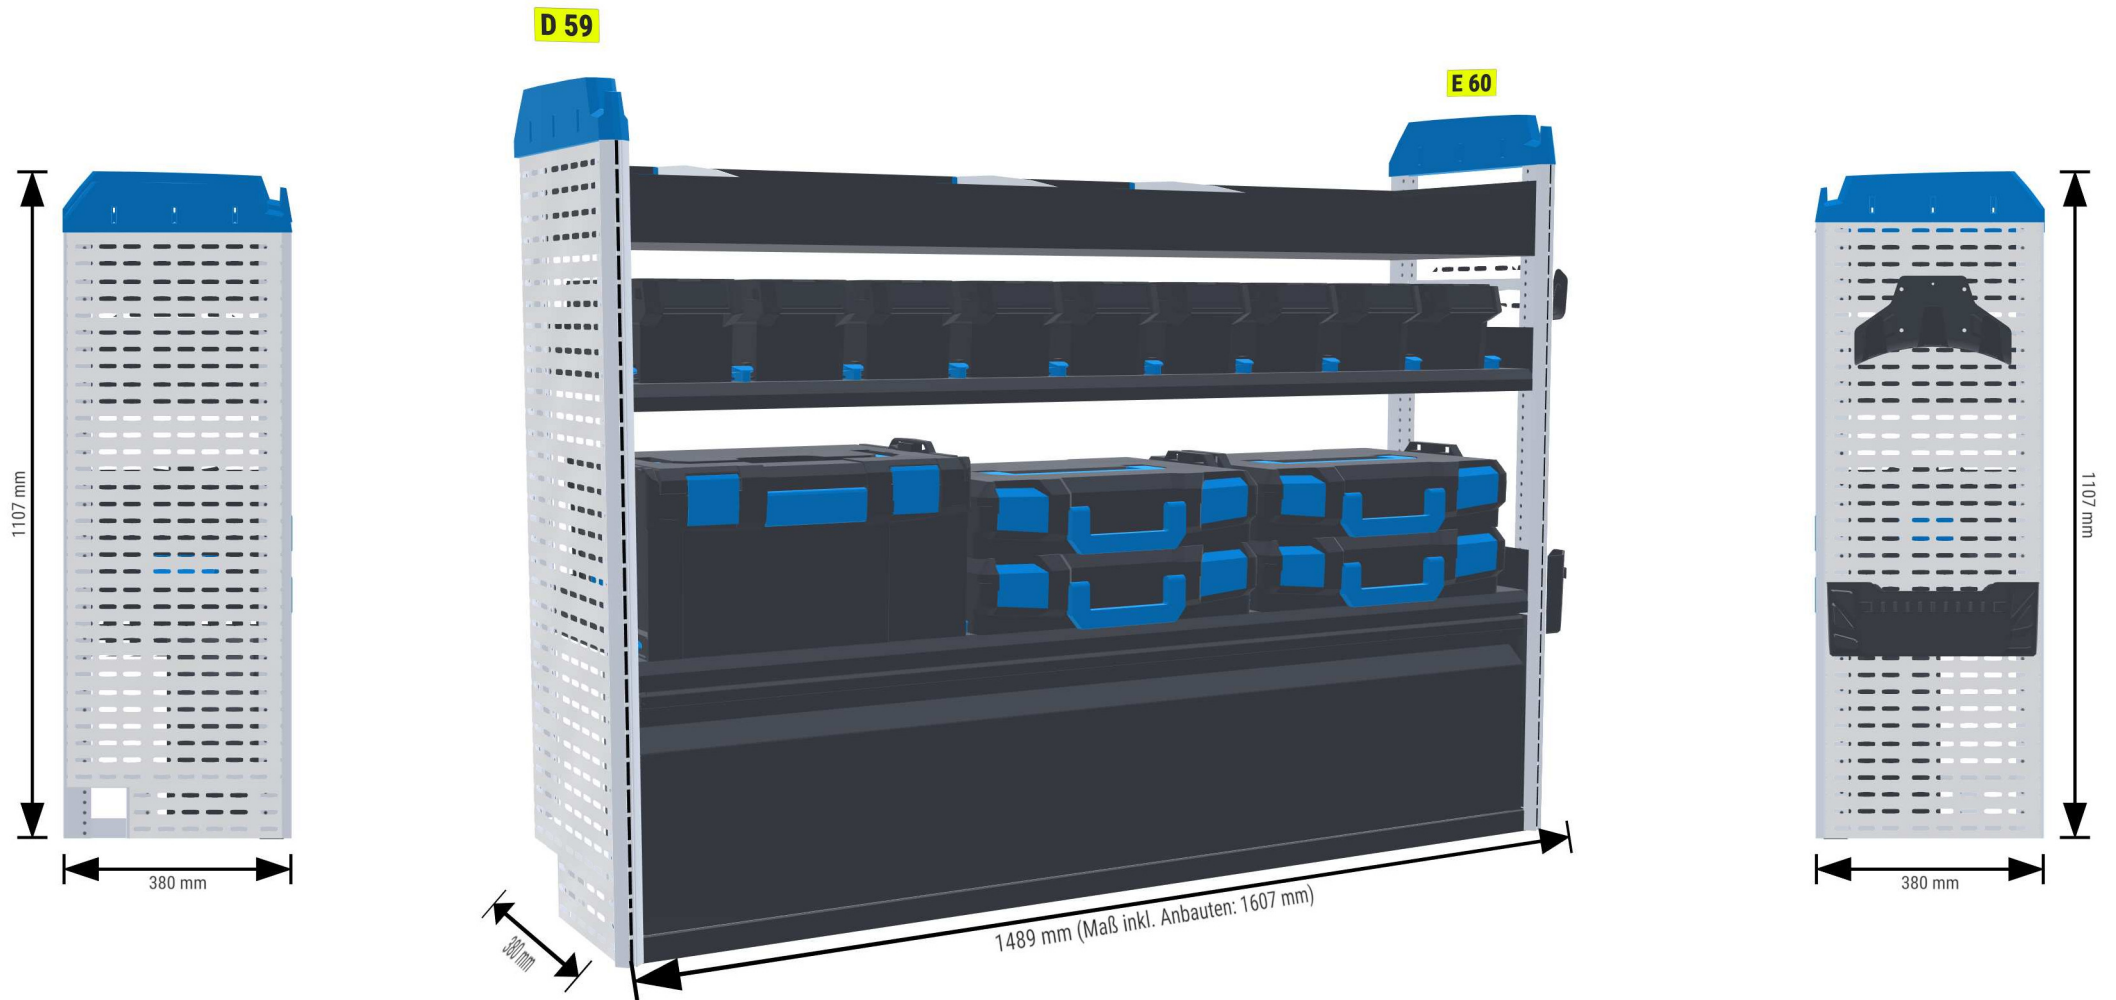

PERSÖNLICHE KONFIGURATION

erstellt am 14.04.2026