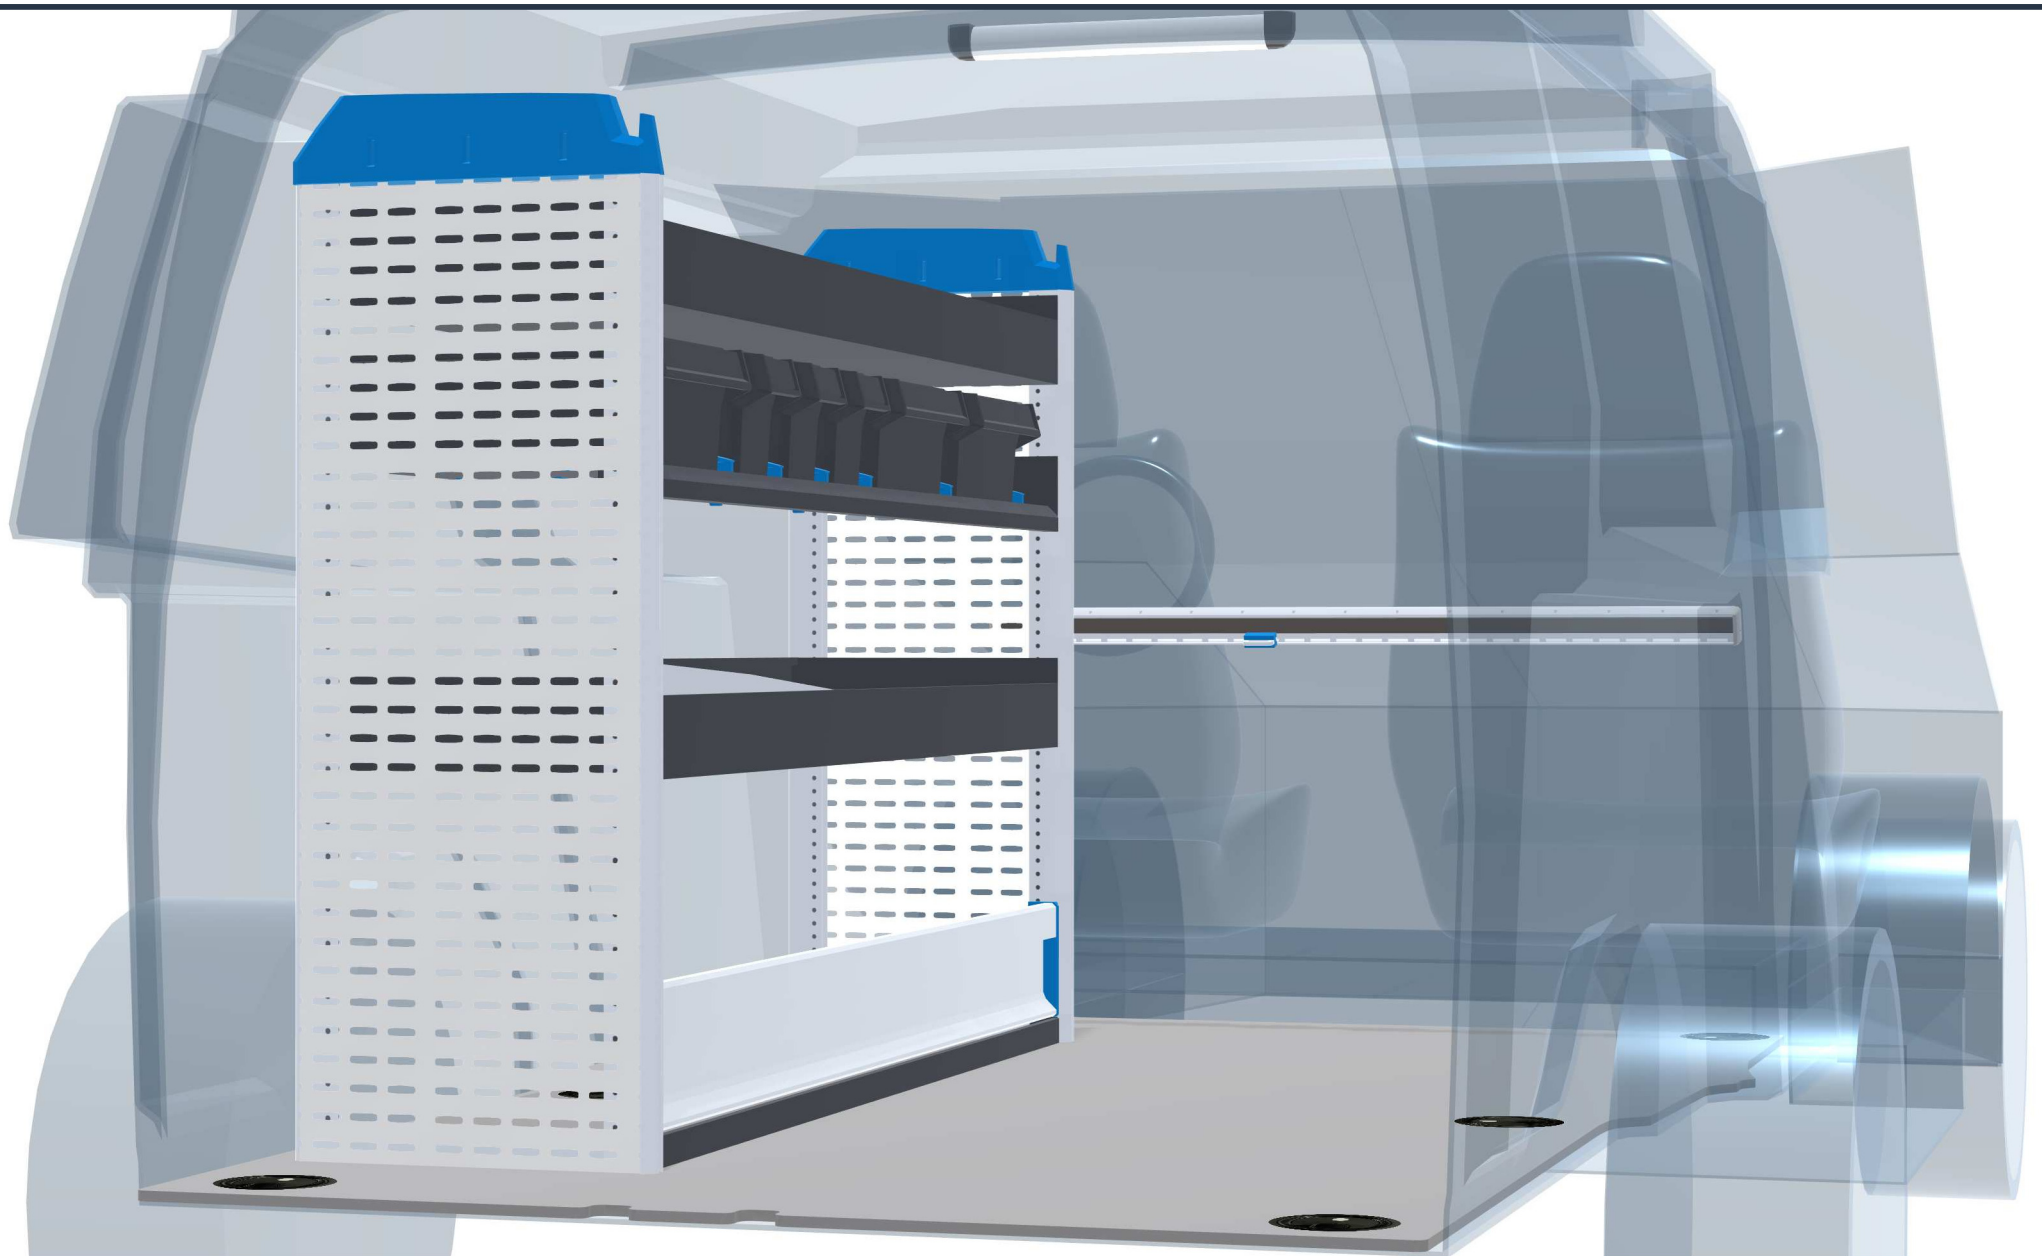

PERSÖNLICHE KONFIGURATION

erstellt am 02.04.2026

Opel Combo 2018 -

Frontantrieb | rechts | Flügeltüre | L2 4753 mm

Sortimo®

PERSÖNLICHE KONFIGURATION

erstellt am 02.04.2026

Fahrerseite

Beifahrerseite

PERSÖNLICHE KONFIGURATION

erstellt am 02.04.2026

PERSÖNLICHE KONFIGURATION

erstellt am 02.04.2026

PERSÖNLICHE KONFIGURATION

erstellt am 02.04.2026

PERSÖNLICHE KONFIGURATION

erstellt am 02.04.2026

Angebot 000713

Eco

1
Laderaum

2
Konfiguration

3
Zubehör

4
Übersicht

Navigation icons: Truck, Car, Dimensions, Menu