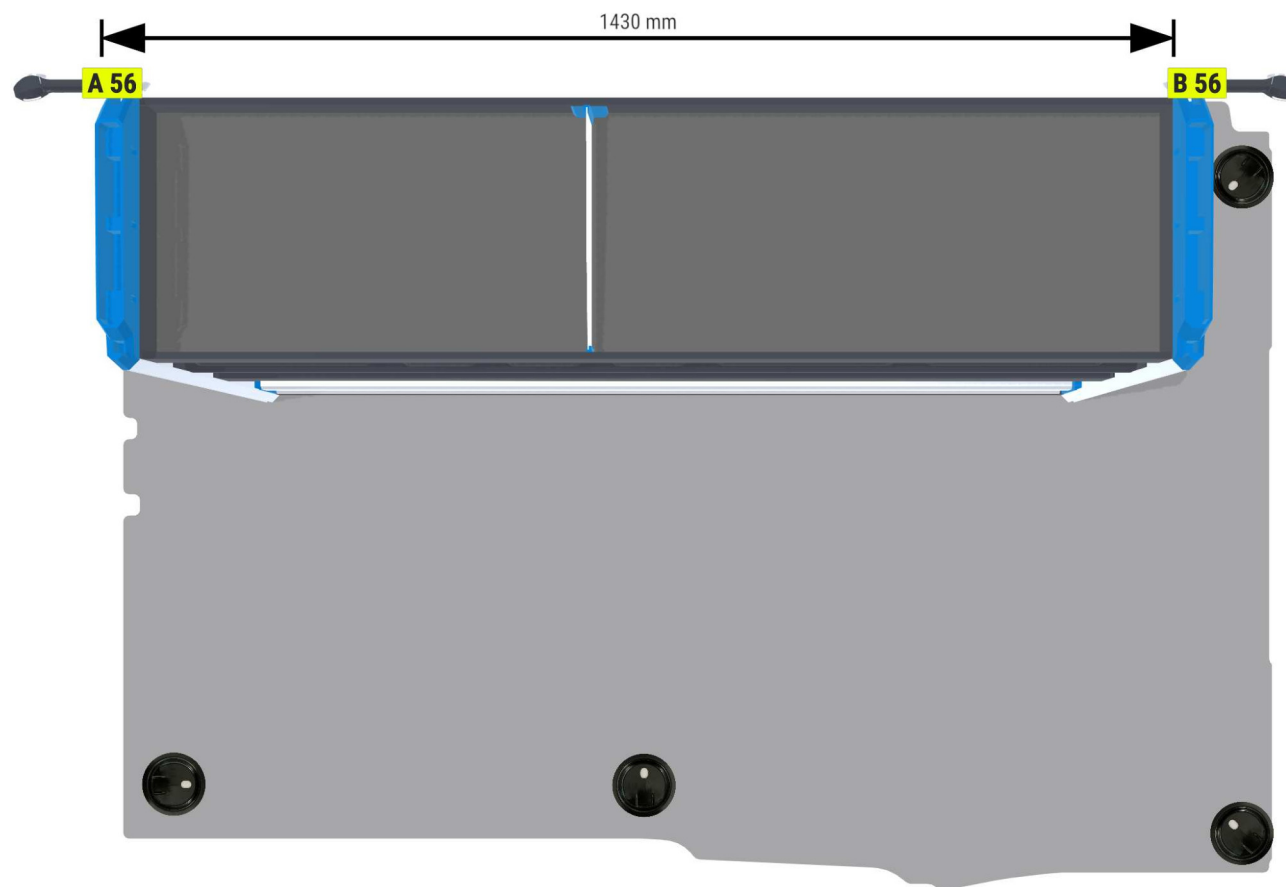

PERSÖNLICHE KONFIGURATION

erstellt am 02.04.2026

Opel Combo 2018 -

Frontantrieb | rechts | Flügeltüre | L2 4753 mm

Sortimo®

PERSÖNLICHE KONFIGURATION

erstellt am 02.04.2026

Fahrerseite

erstellt am 02.04.2026

Angebot 000713

Eco

1
Laderaum

2
Konfiguration

3
Zubehör

4
Übersicht

Navigation icons: Truck, Car, Dimensions, Menu