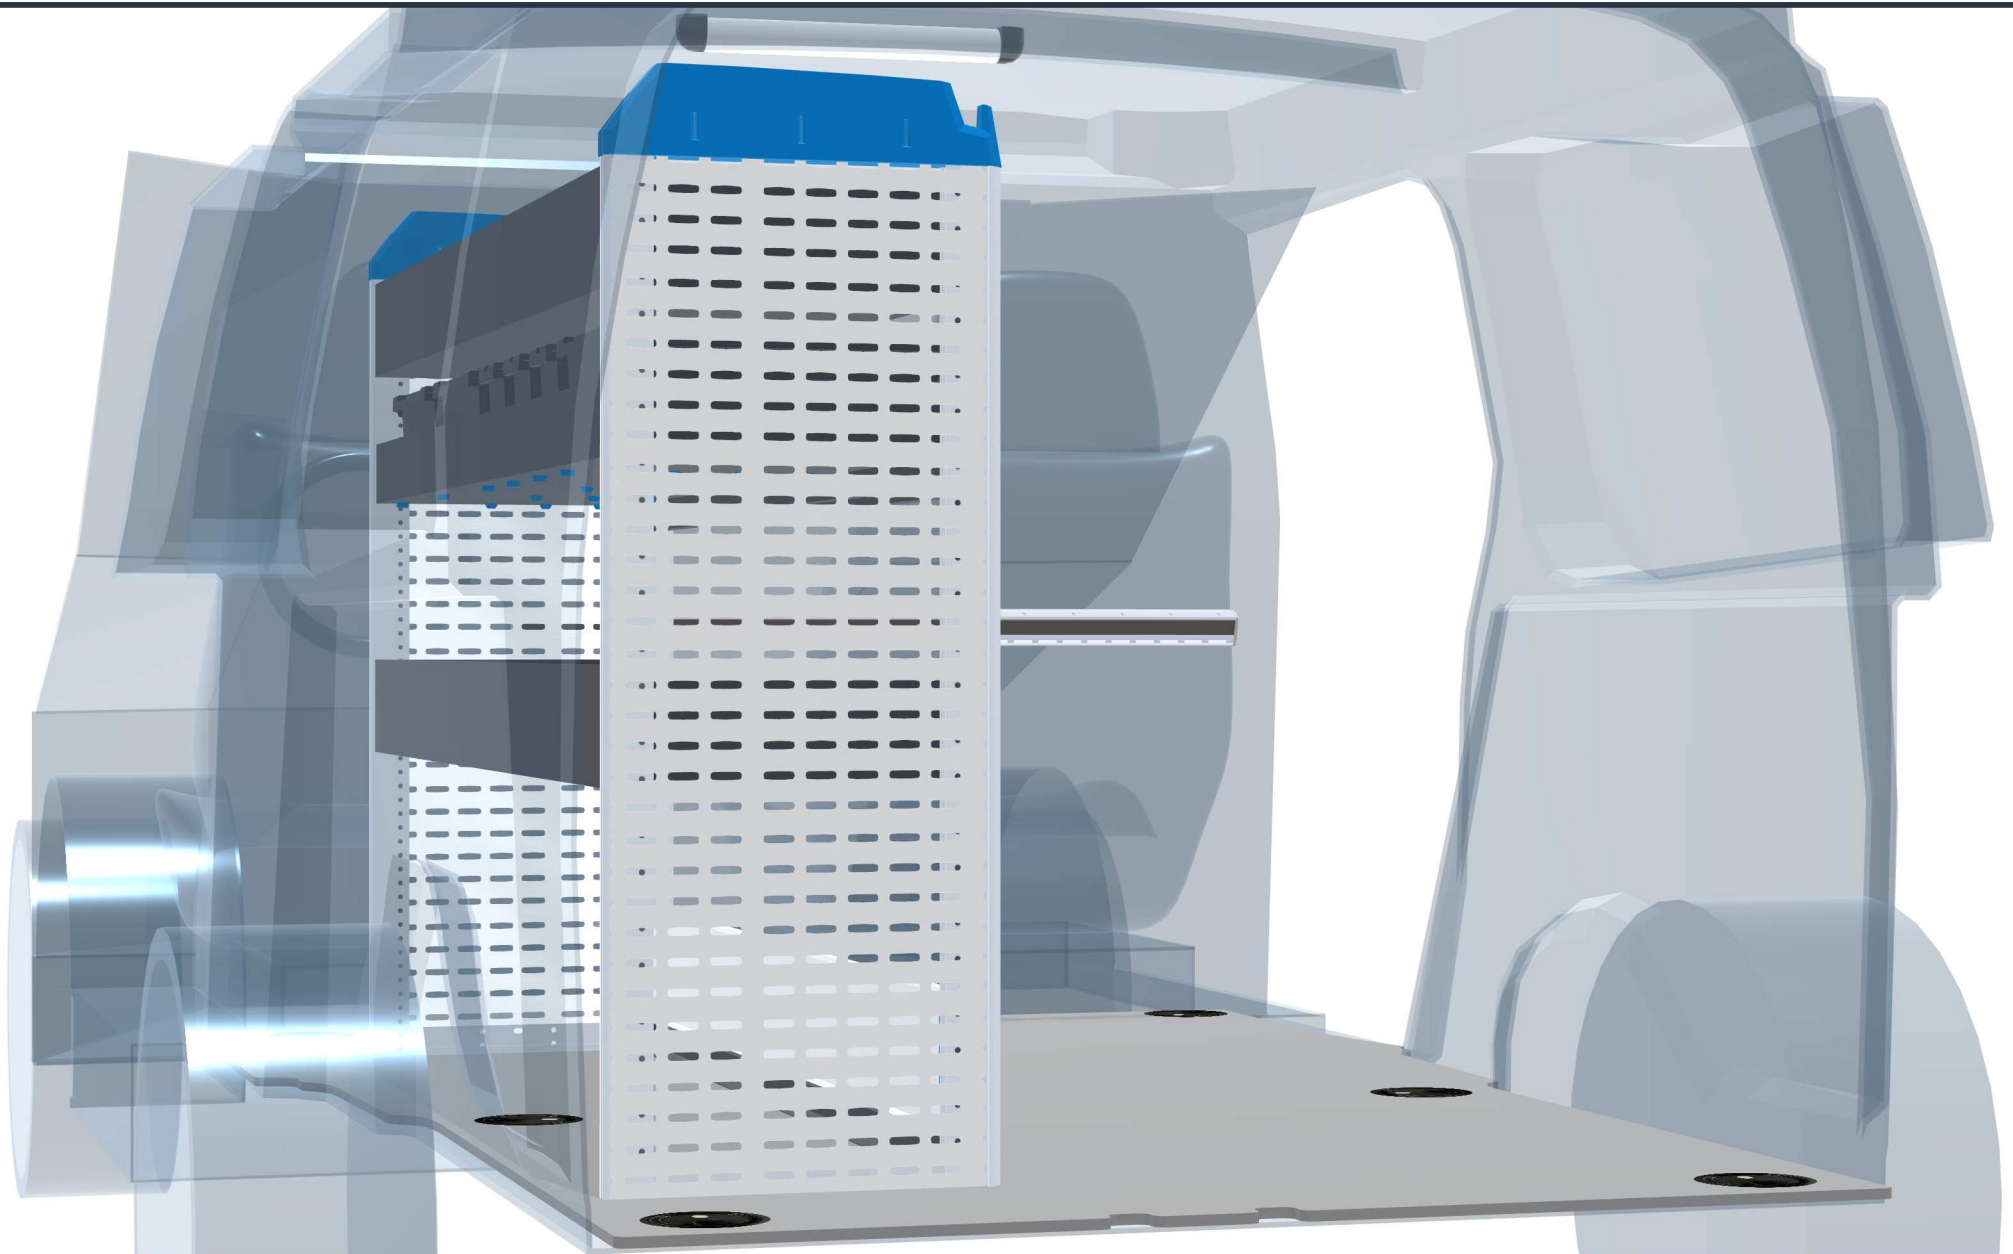

PERSÖNLICHE KONFIGURATION

erstellt am 02.04.2026

Opel Combo 2018 -

Frontantrieb | rechts | Flügeltüre | L2 4753 mm

Sortimo®

PERSÖNLICHE KONFIGURATION

erstellt am 02.04.2026

Fahrerseite

Beifahrerseite

PERSÖNLICHE KONFIGURATION

erstellt am 02.04.2026

PERSÖNLICHE KONFIGURATION

erstellt am 02.04.2026

PERSÖNLICHE KONFIGURATION

erstellt am 02.04.2026

PERSÖNLICHE KONFIGURATION

erstellt am 02.04.2026

Angebot 000713

Eco

1
Laderaum

2
Konfiguration

3
Zubehör

4
Übersicht

Navigation icons: Truck, Car, Dimensions, Menu