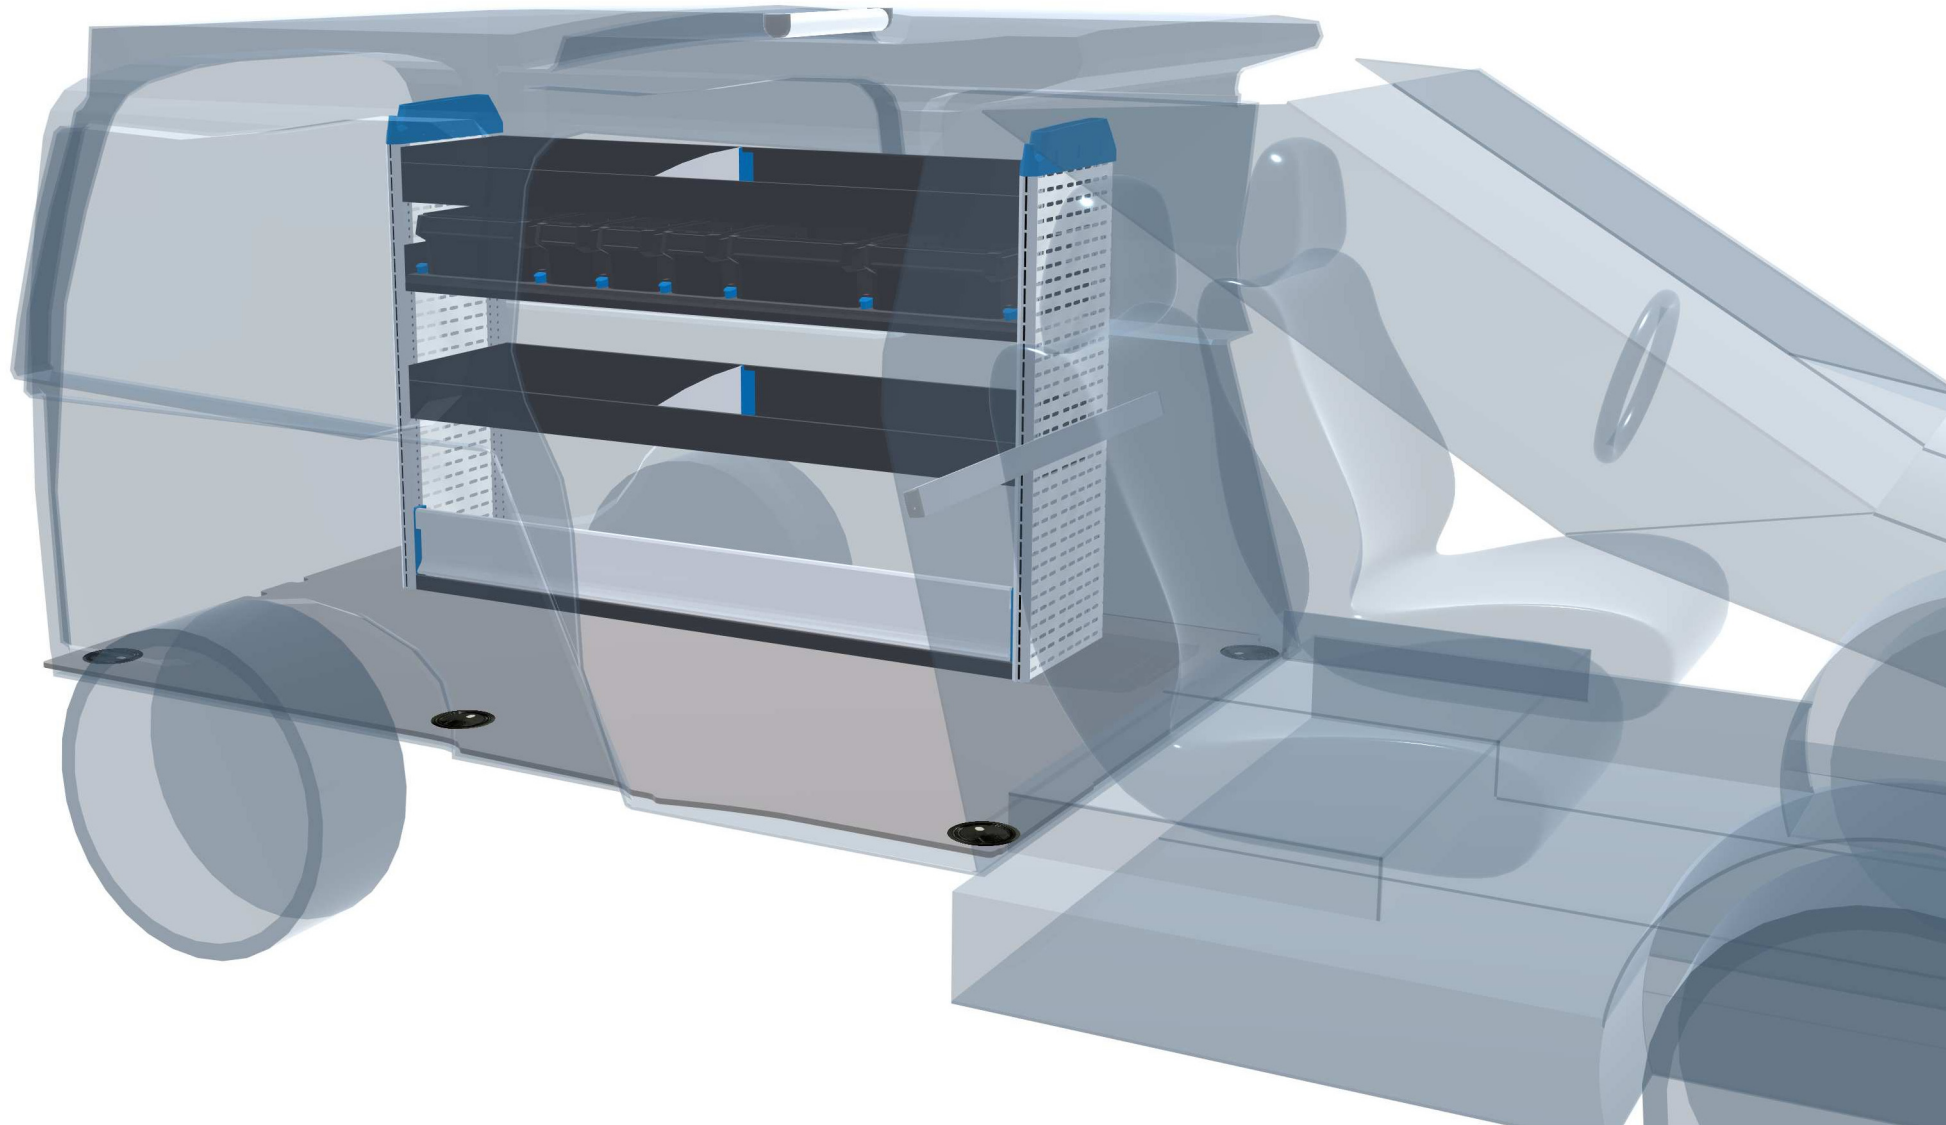

PERSÖNLICHE KONFIGURATION

erstellt am 02.04.2026

Opel Combo 2018 -

Frontantrieb | rechts | Flügeltüre | L2 4753 mm

Sortimo®

PERSÖNLICHE KONFIGURATION

erstellt am 02.04.2026

Fahrerseite

Beifahrerseite

PERSÖNLICHE KONFIGURATION

erstellt am 02.04.2026

PERSÖNLICHE KONFIGURATION

erstellt am 02.04.2026

PERSÖNLICHE KONFIGURATION

erstellt am 02.04.2026

PERSÖNLICHE KONFIGURATION

erstellt am 02.04.2026

Angebot 000713

Eco

1
Laderaum

2
Konfiguration

3
Zubehör

4
Übersicht

Navigation icons: Truck, Car, Dimensions, Menu