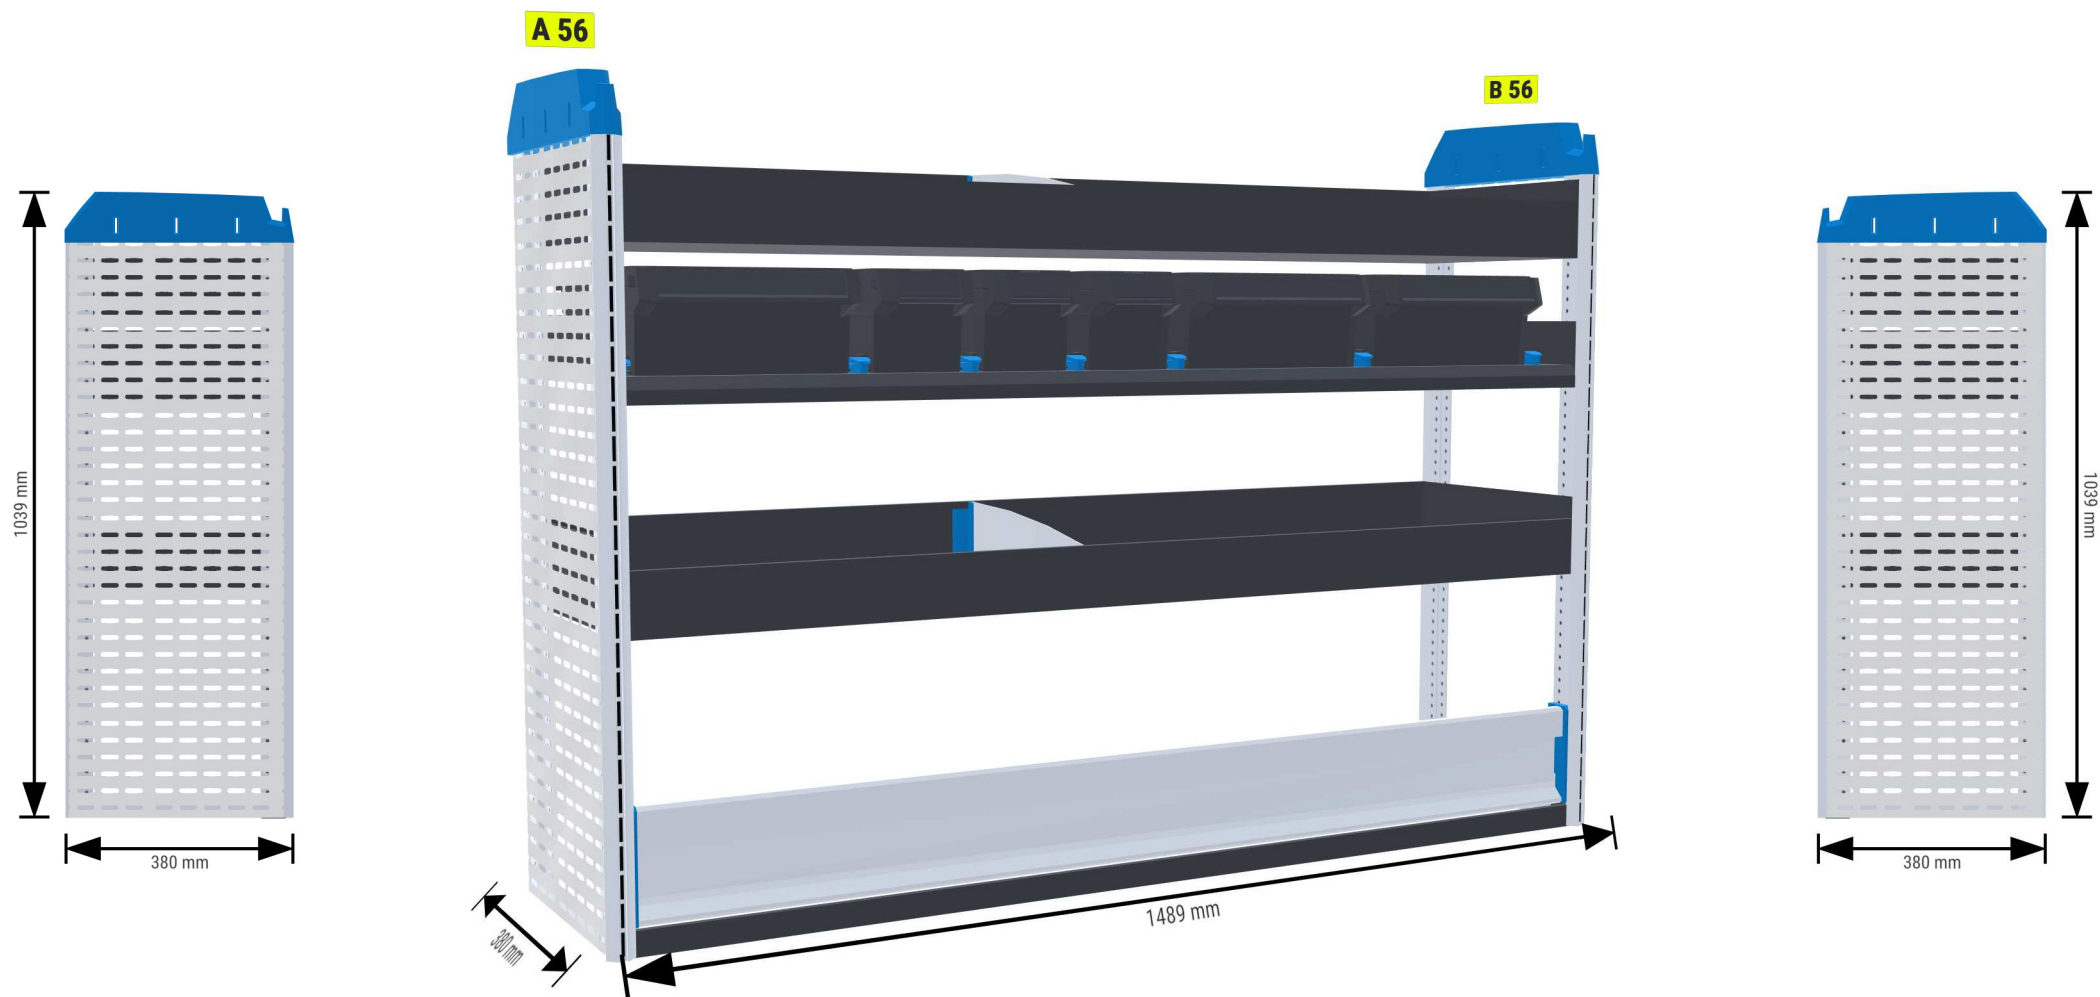

PERSÖNLICHE KONFIGURATION

erstellt am 02.04.2026

Opel Combo 2018 -

Frontantrieb | rechts | Flügeltüre | L2 4753 mm

Sortimo®

PERSÖNLICHE KONFIGURATION

erstellt am 02.04.2026

Fahrerseite

Beifahrerseite

PERSÖNLICHE KONFIGURATION

erstellt am 02.04.2026

PERSÖNLICHE KONFIGURATION

erstellt am 02.04.2026

PERSÖNLICHE KONFIGURATION

erstellt am 02.04.2026

PERSÖNLICHE KONFIGURATION

erstellt am 02.04.2026

Angebot 000713

Eco

1
Laderaum

2
Konfiguration

3
Zubehör

4
Übersicht

Navigation icons: Truck, Car, Dimensions, Menu