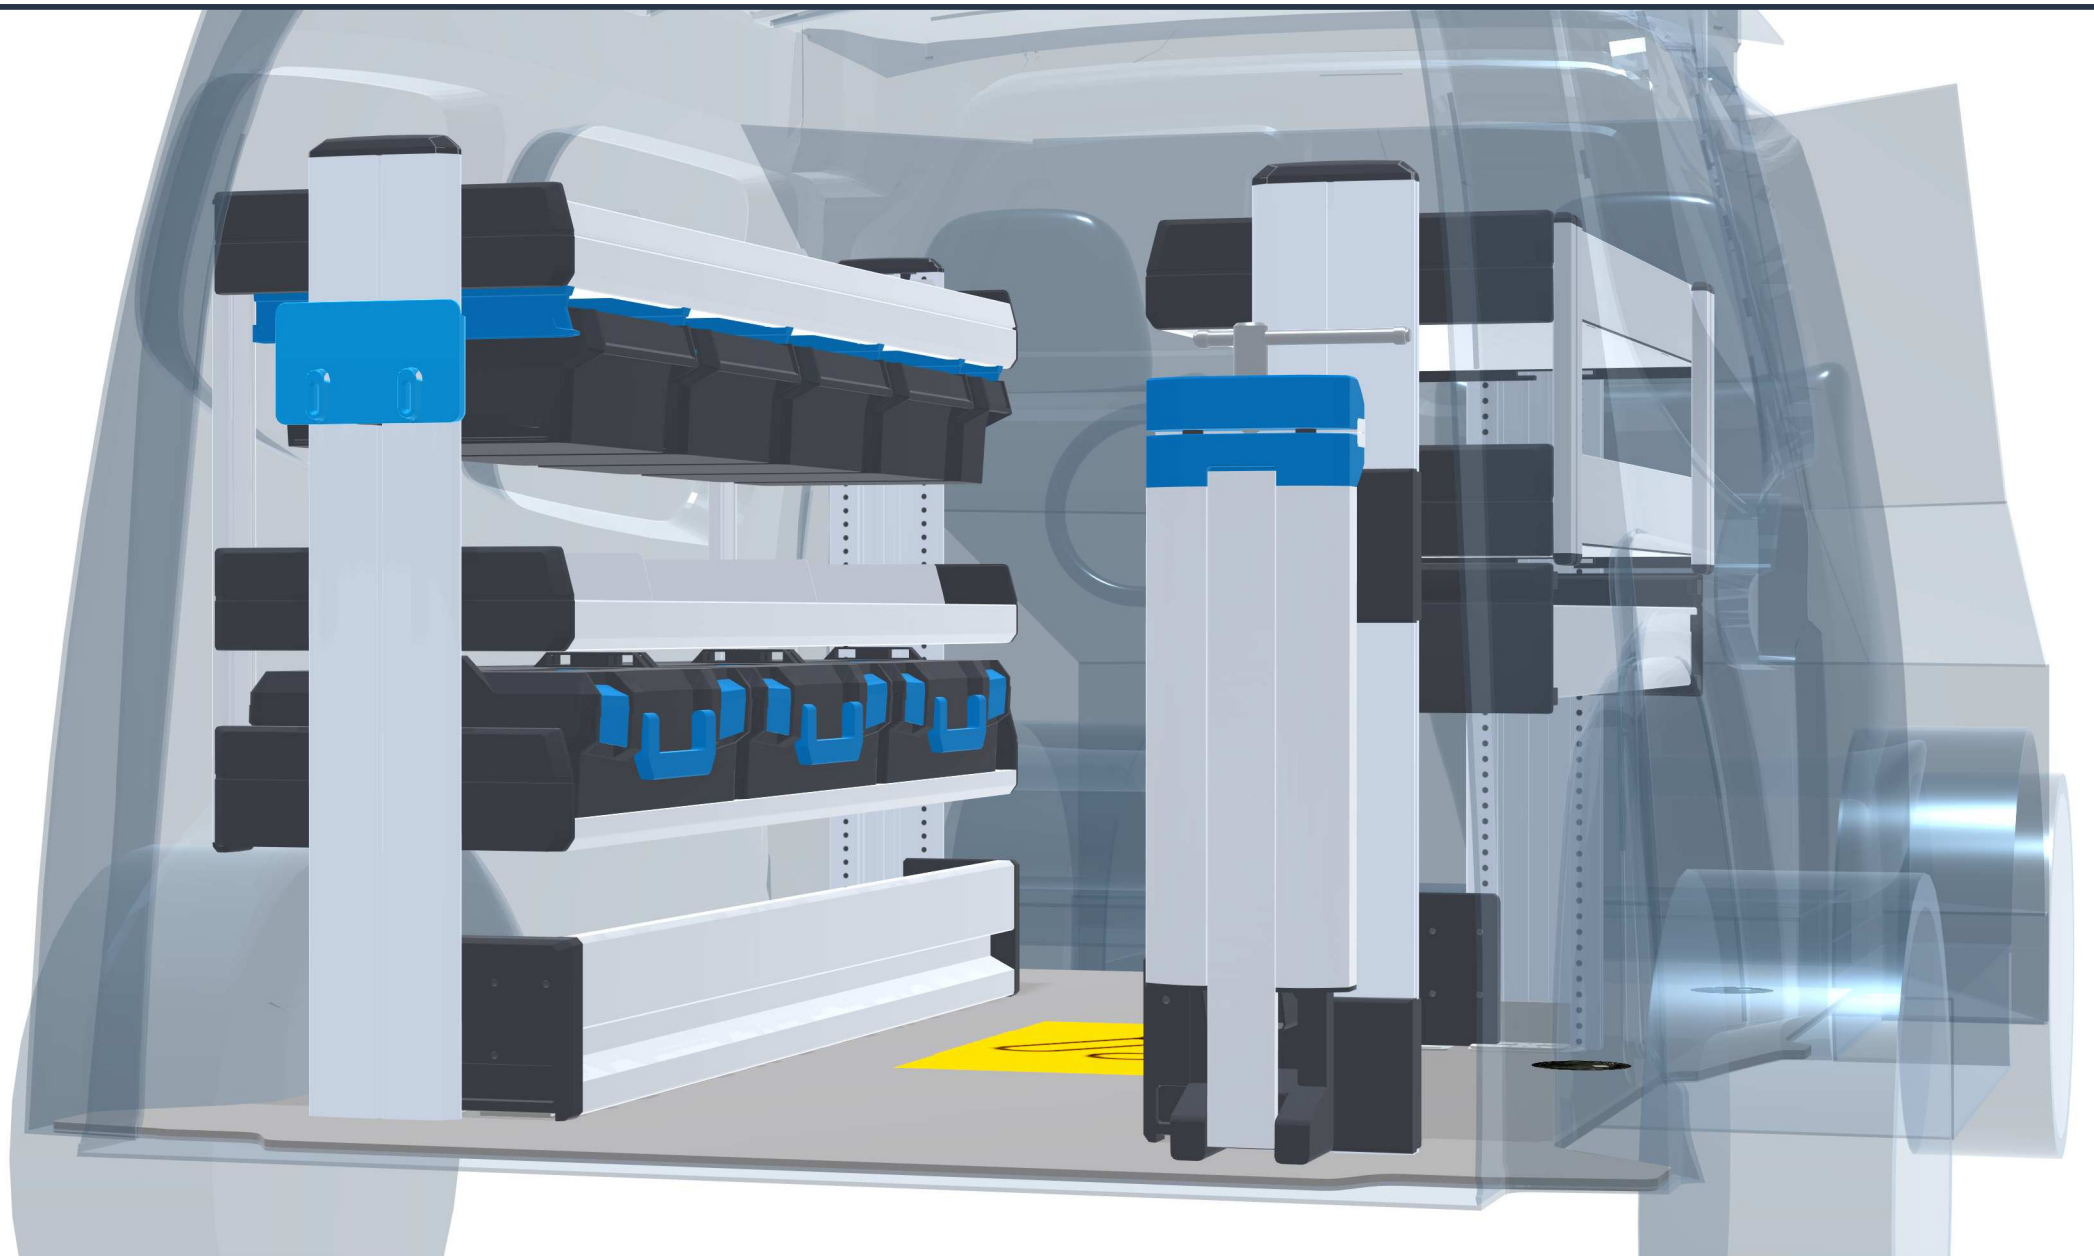

PERSÖNLICHE KONFIGURATION

erstellt am 24.04.2026