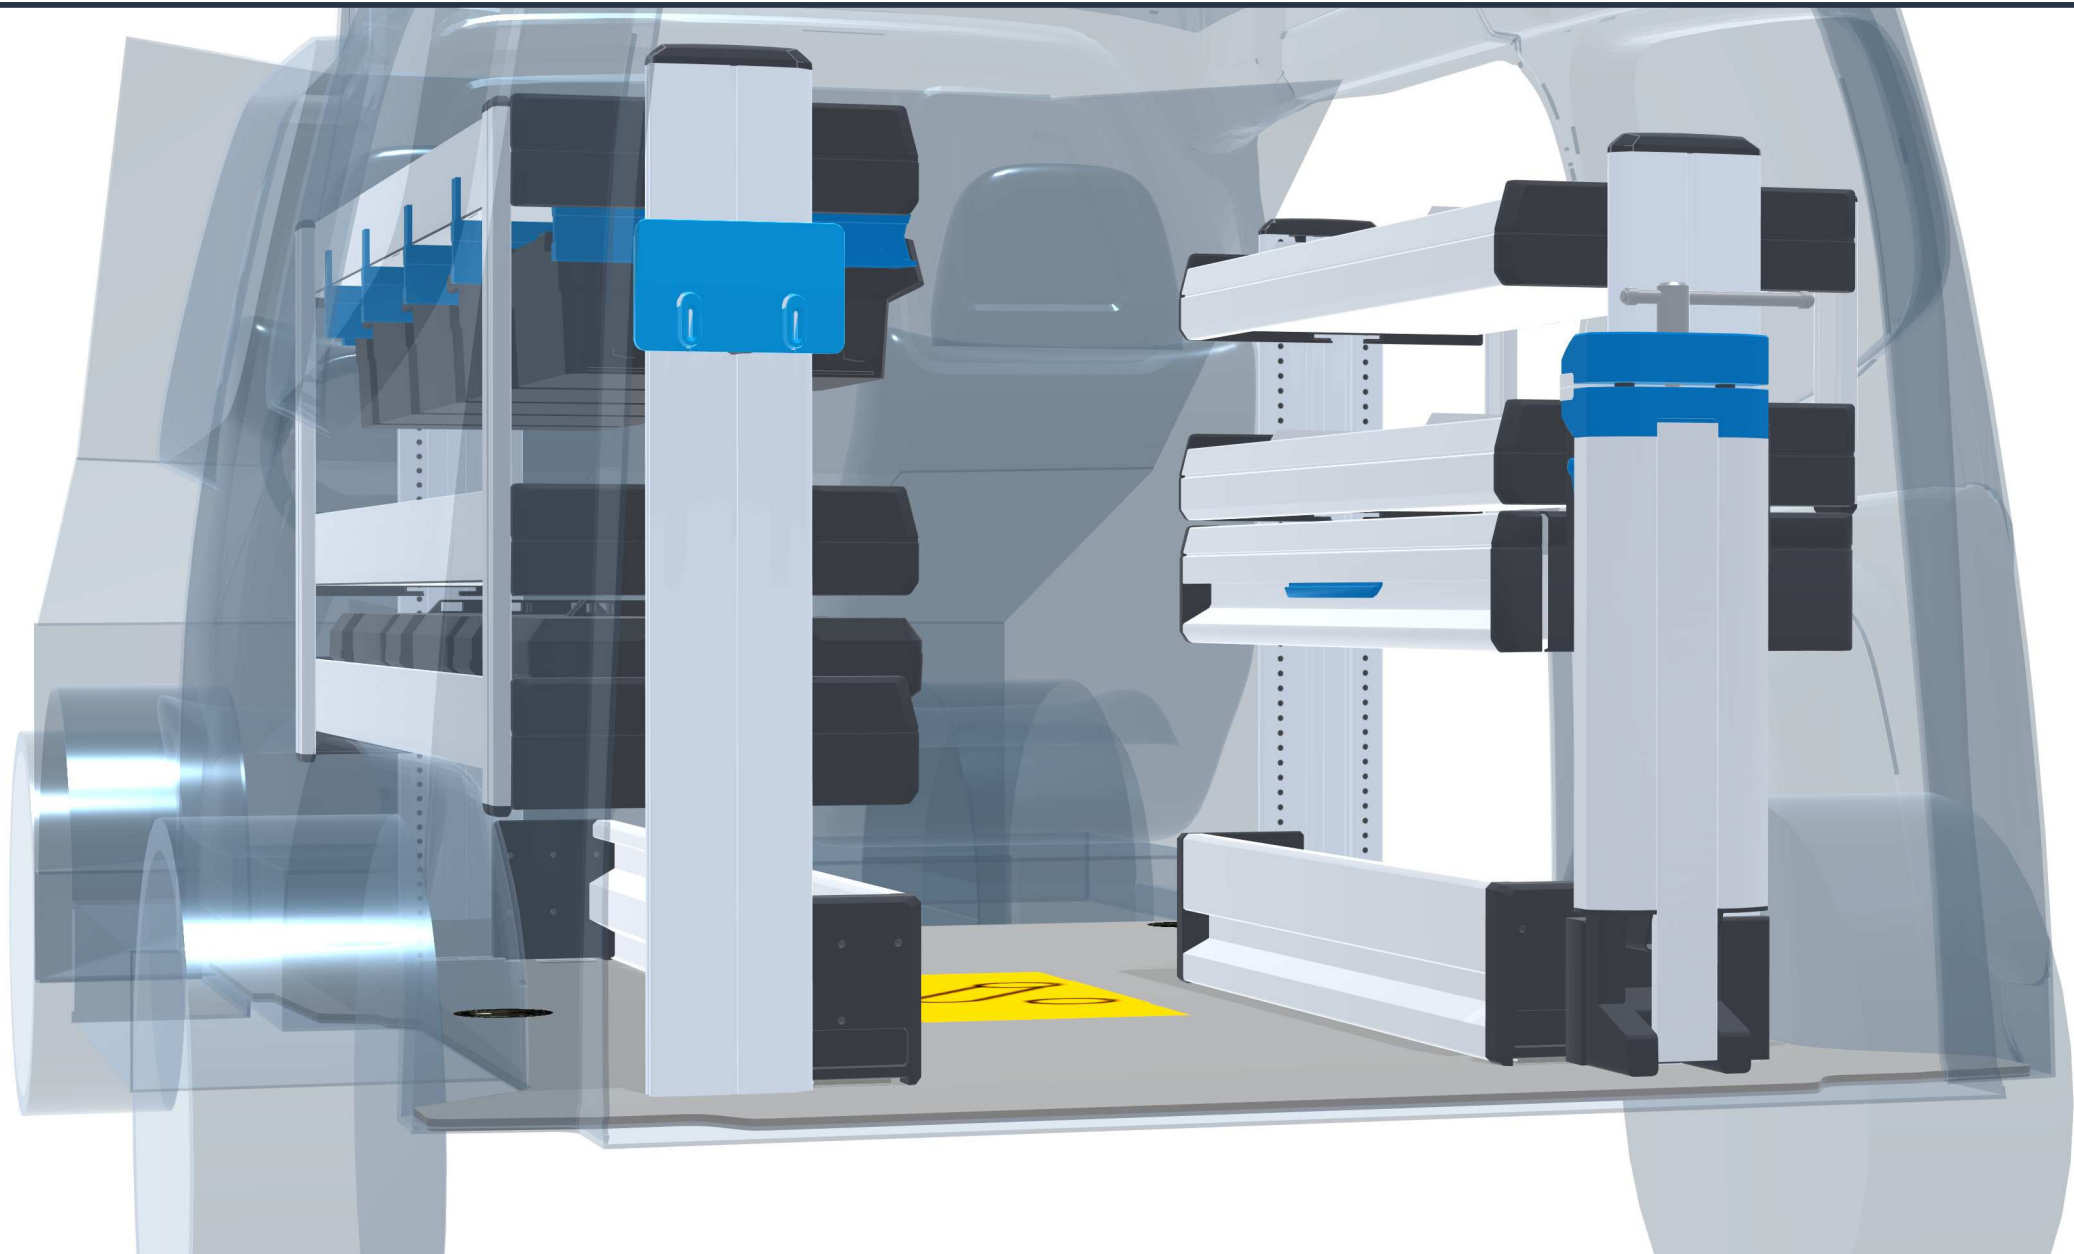

PERSÖNLICHE KONFIGURATION

erstellt am 24.04.2026