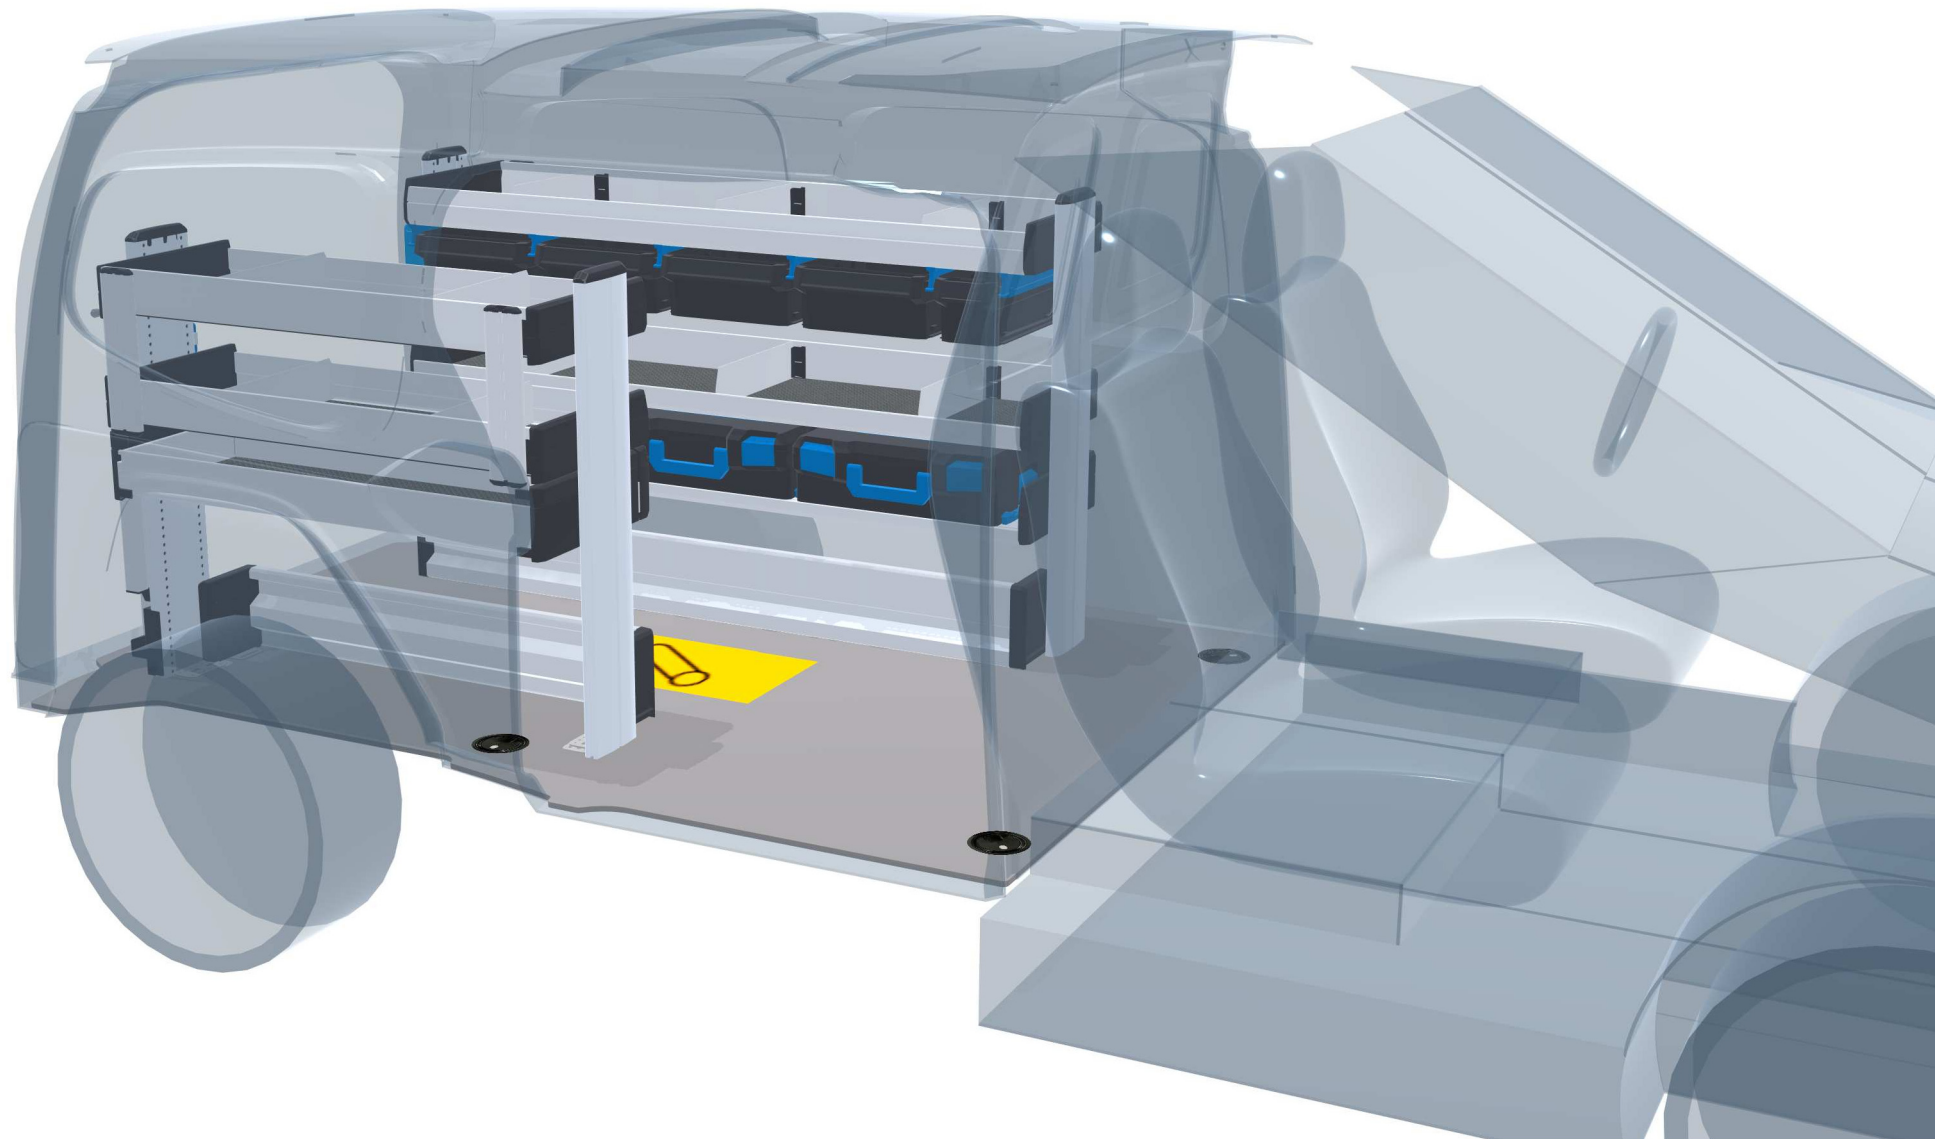

PERSÖNLICHE KONFIGURATION

erstellt am 24.04.2026

PLANUNGSDOKUMENT

Angebot 000736

Renault Kangoo Rapid E-Tech 2022 -

Elektro | rechts | Flügeltüre | L2 4910 mm

Sortimo®

PERSÖNLICHE KONFIGURATION

erstellt am 24.04.2026

PERSÖNLICHE KONFIGURATION

erstellt am 24.04.2026

PERSÖNLICHE KONFIGURATION

erstellt am 24.04.2026

Angebot 000736

Eco

1 Laderaum

2 Konfiguration

3 Zubehör

4 Übersicht

3D rendering of a van interior showing shelving and equipment. The interface includes a sidebar with four steps: 1 Laderaum, 2 Konfiguration, 3 Zubehör, and 4 Übersicht. A 3D model of the van interior is shown with a mouse cursor over a rotation handle.