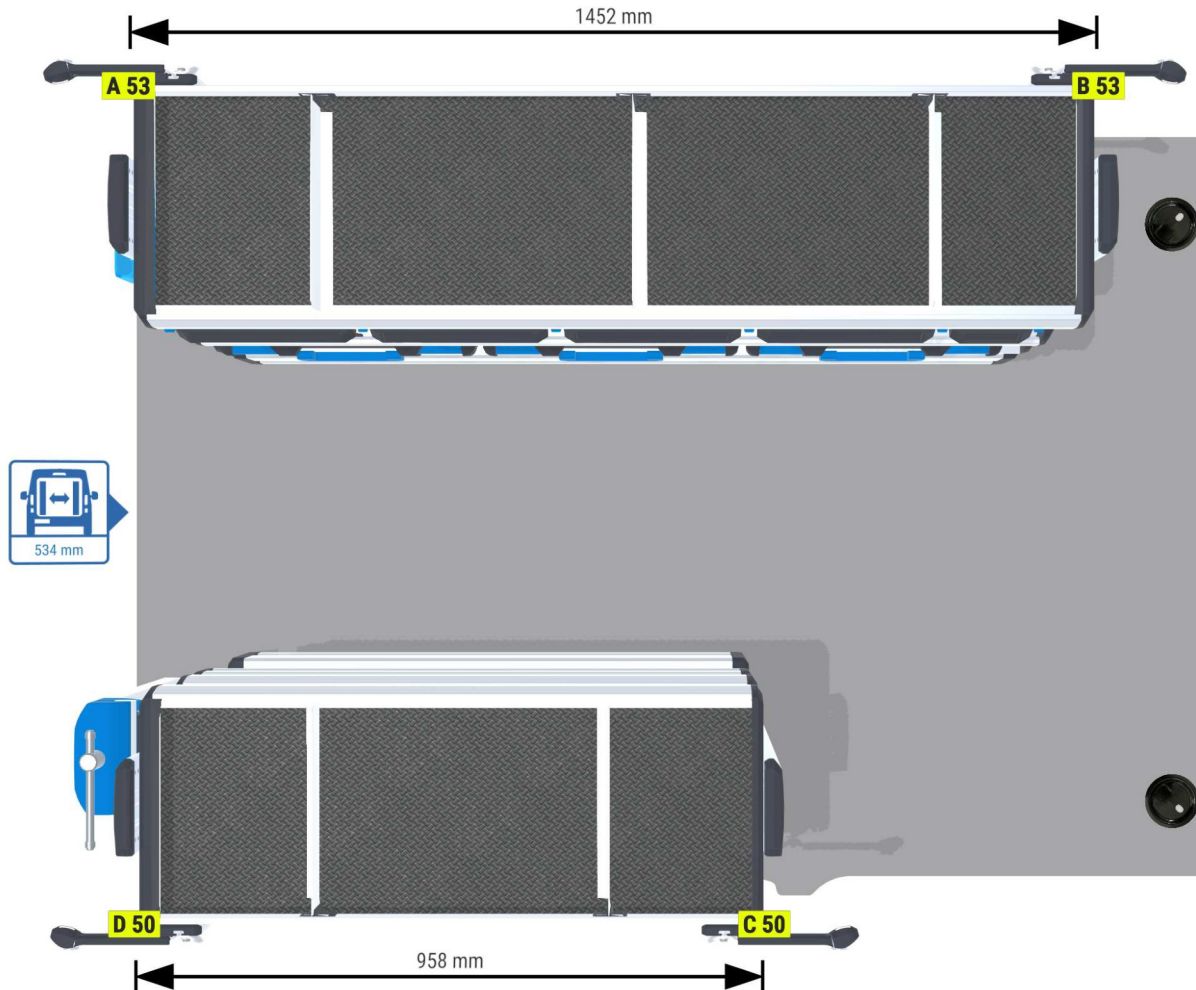

PERSÖNLICHE KONFIGURATION

erstellt am 24.04.2026

Fahrerseite

Beifahrerseite