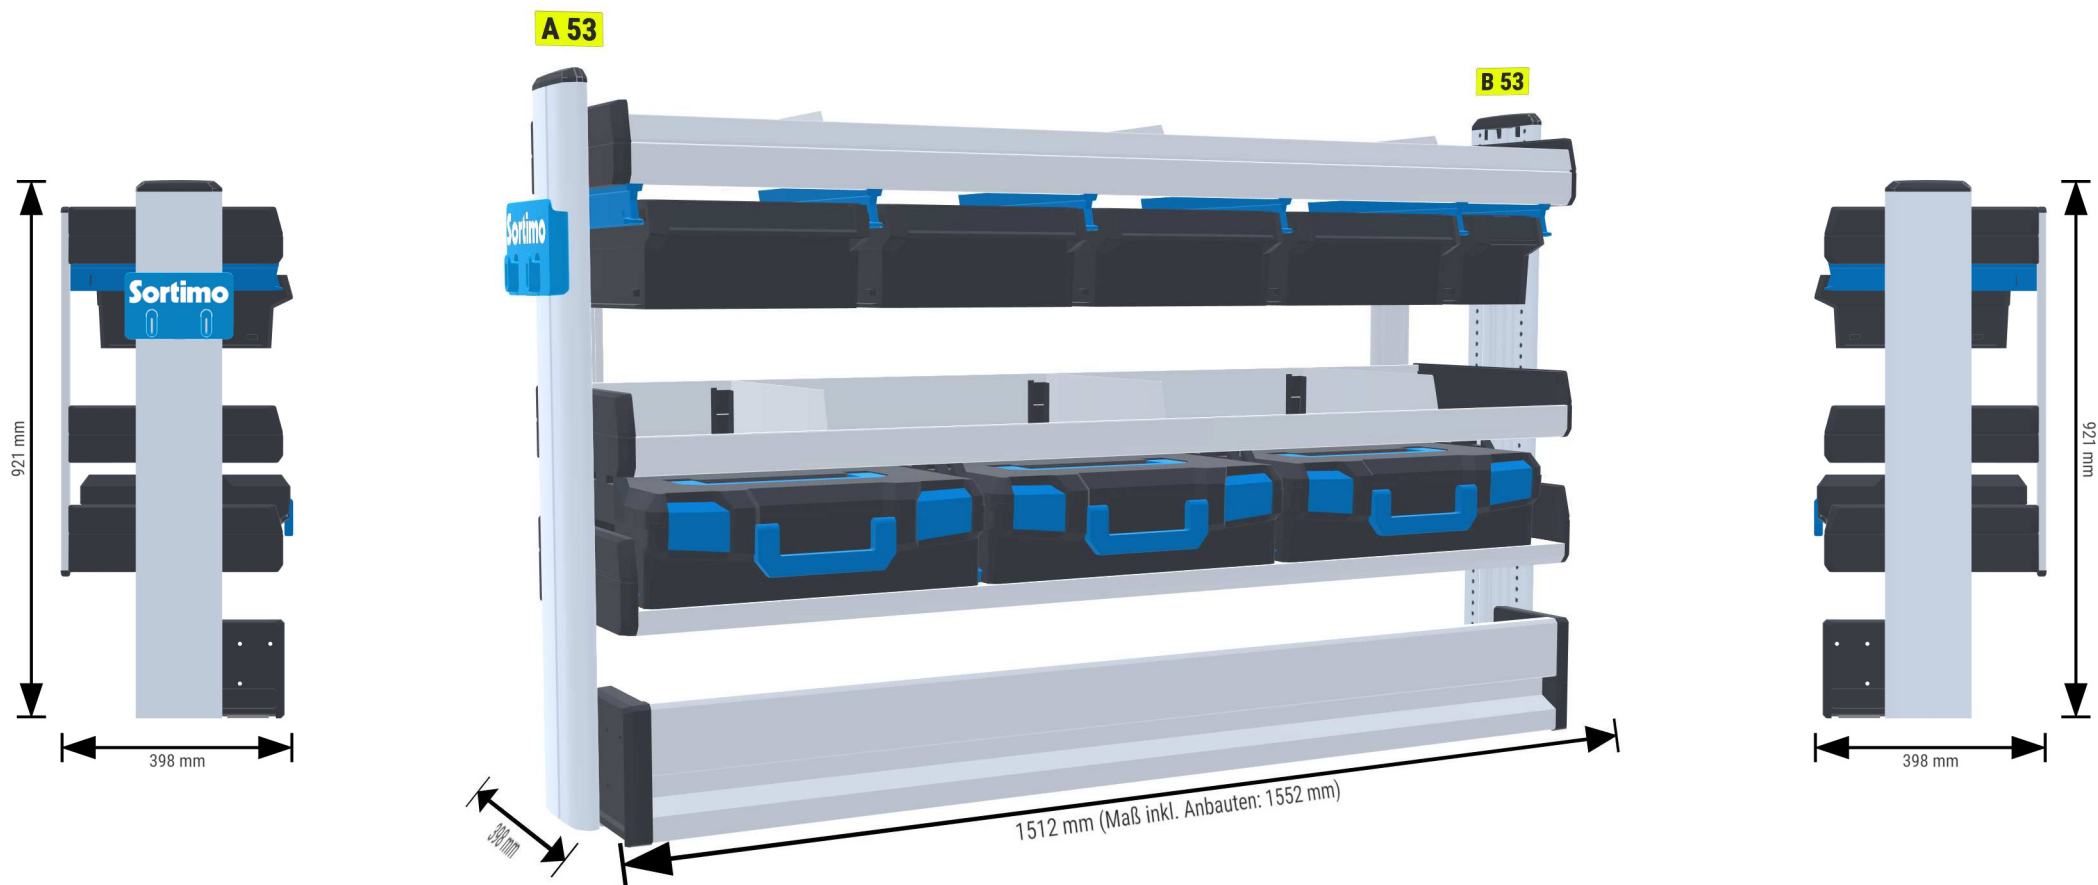

PERSÖNLICHE KONFIGURATION

erstellt am 24.04.2026

PLANUNGSDOKUMENT

Angebot 000736

Renault Kangoo Rapid E-Tech 2022 -

Elektro | rechts | Flügeltüre | L2 4910 mm

Sortimo®

PERSÖNLICHE KONFIGURATION

erstellt am 24.04.2026

Fahrerseite

Beifahrerseite

PERSÖNLICHE KONFIGURATION

erstellt am 24.04.2026

PERSÖNLICHE KONFIGURATION

erstellt am 24.04.2026

PERSÖNLICHE KONFIGURATION

erstellt am 24.04.2026

PERSÖNLICHE KONFIGURATION

erstellt am 24.04.2026

PERSÖNLICHE KONFIGURATION

erstellt am 24.04.2026

Angebot 000736

Eco

1 Laderaum

2 Konfiguration

3 Zubehör

4 Übersicht

3D rendering of a van interior showing shelving and equipment. The interface includes a sidebar with four steps: 1 Laderaum, 2 Konfiguration, 3 Zubehör, and 4 Übersicht. A 3D model of the van interior is shown with a mouse cursor over a rotation handle.