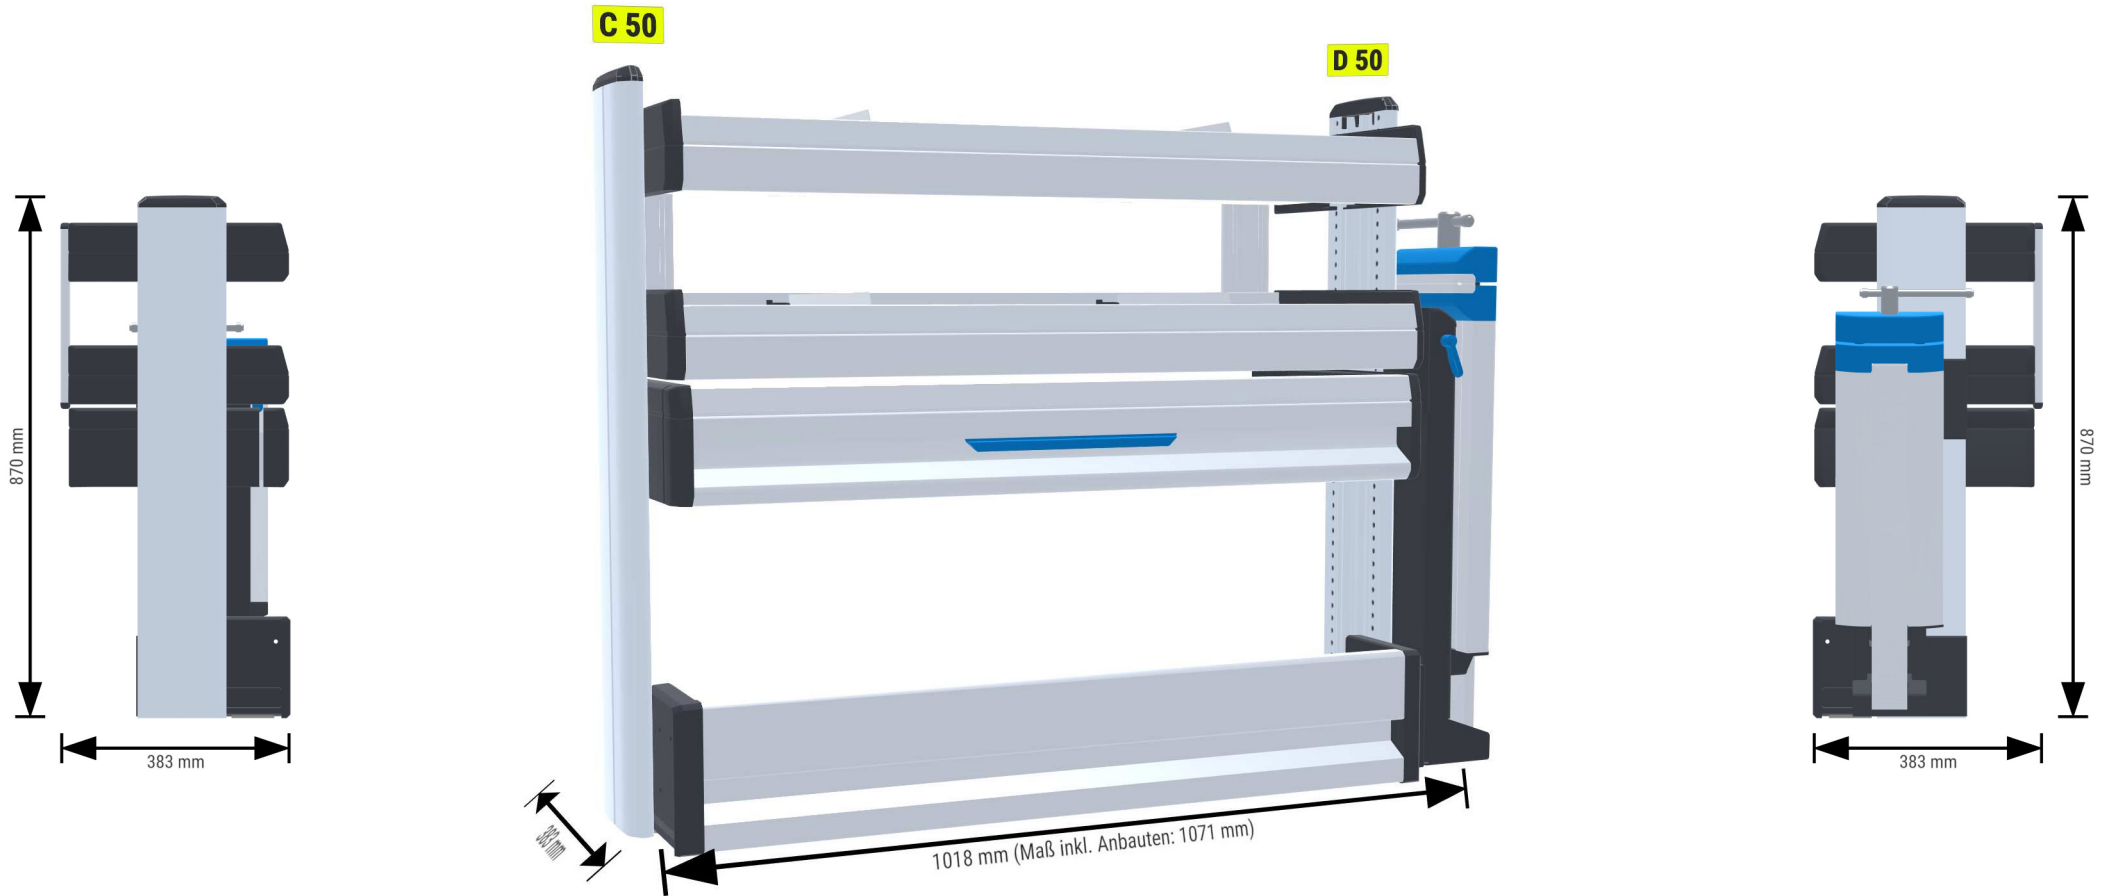

PERSÖNLICHE KONFIGURATION

erstellt am 24.04.2026

PLANUNGSDOKUMENT

Angebot 000736

Renault Kangoo Rapid E-Tech 2022 -

Elektro | rechts | Flügeltüre | L2 4910 mm

Sortimo®

PERSÖNLICHE KONFIGURATION

erstellt am 24.04.2026

PERSÖNLICHE KONFIGURATION

erstellt am 24.04.2026

PERSÖNLICHE KONFIGURATION

erstellt am 24.04.2026

Angebot 000736

Eco

1 Laderaum

2 Konfiguration

3 Zubehör

4 Übersicht

3D rendering of a van interior showing shelving and equipment. The interface includes a sidebar with four steps: 1 Laderaum, 2 Konfiguration, 3 Zubehör, and 4 Übersicht. A 3D model of the van interior is shown with a mouse cursor over a rotation handle.