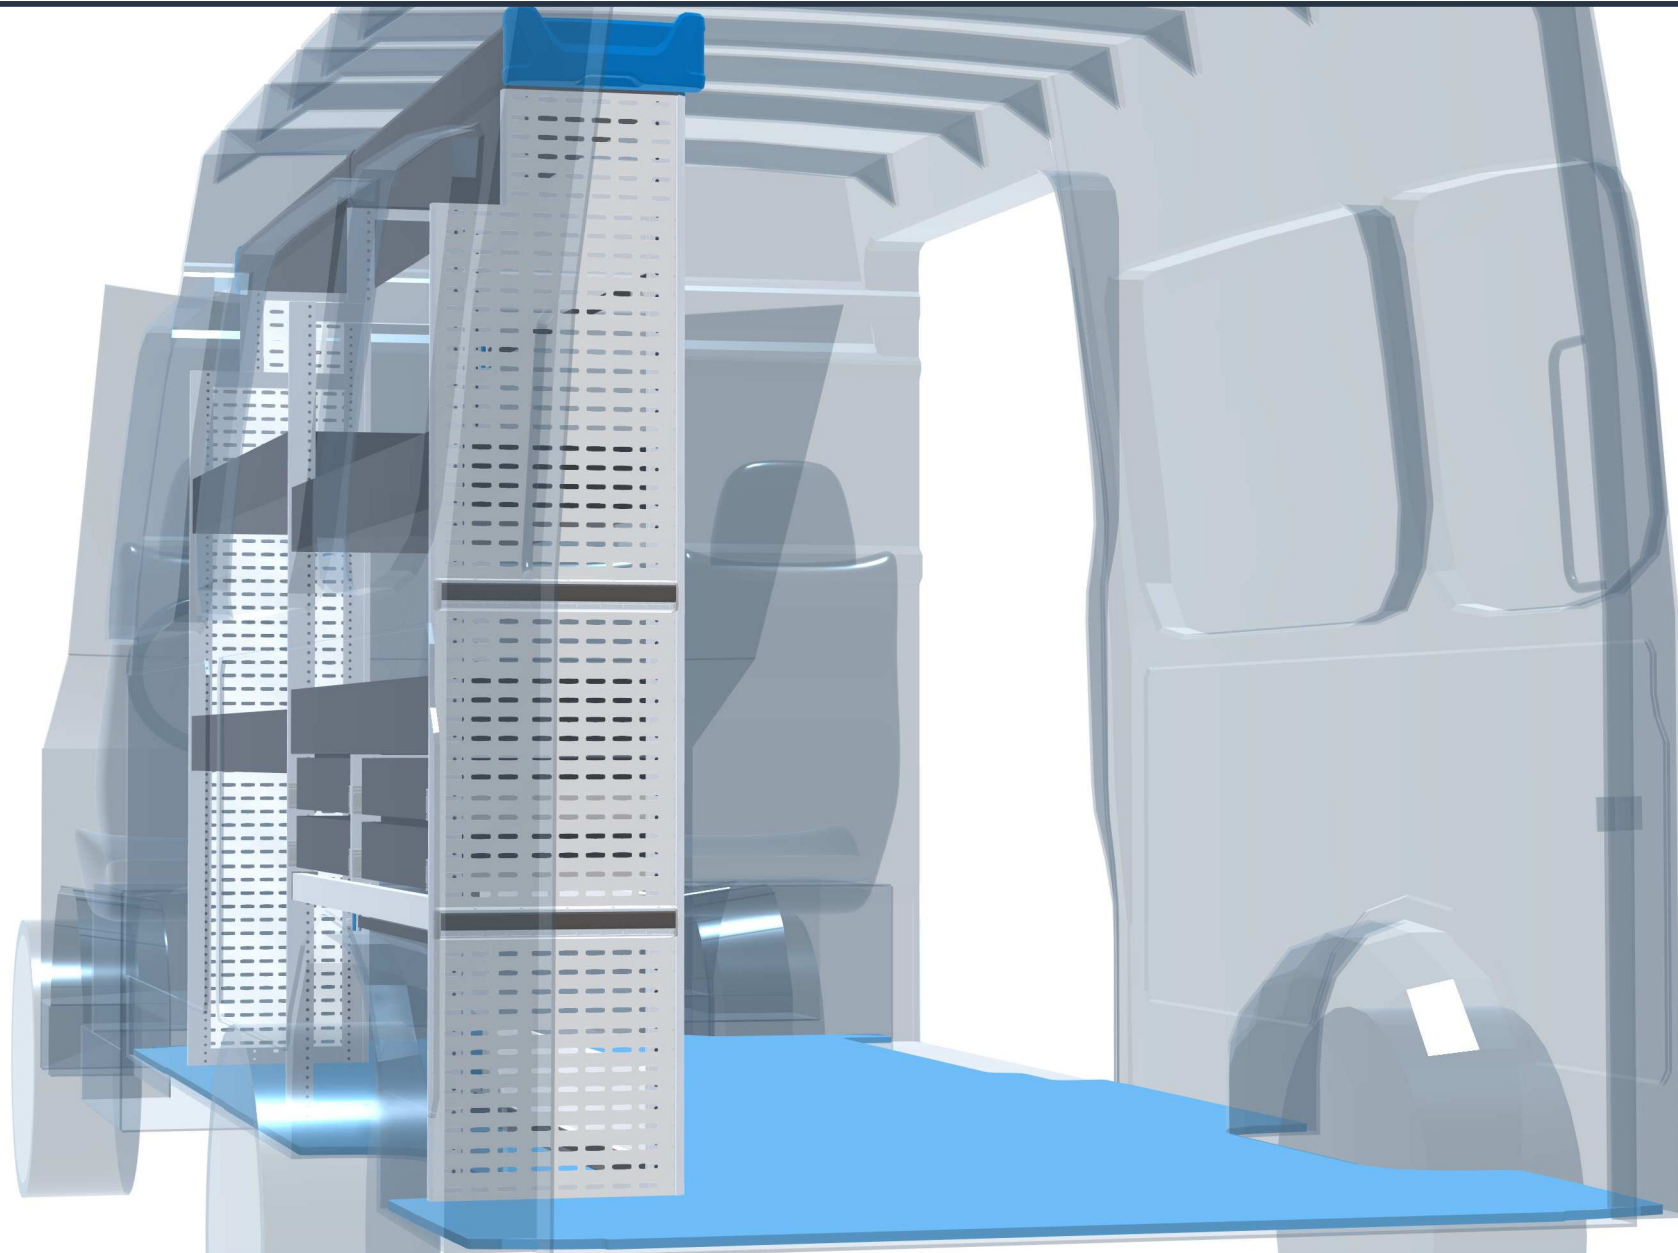

PERSÖNLICHE KONFIGURATION

erstellt am 08.04.2026