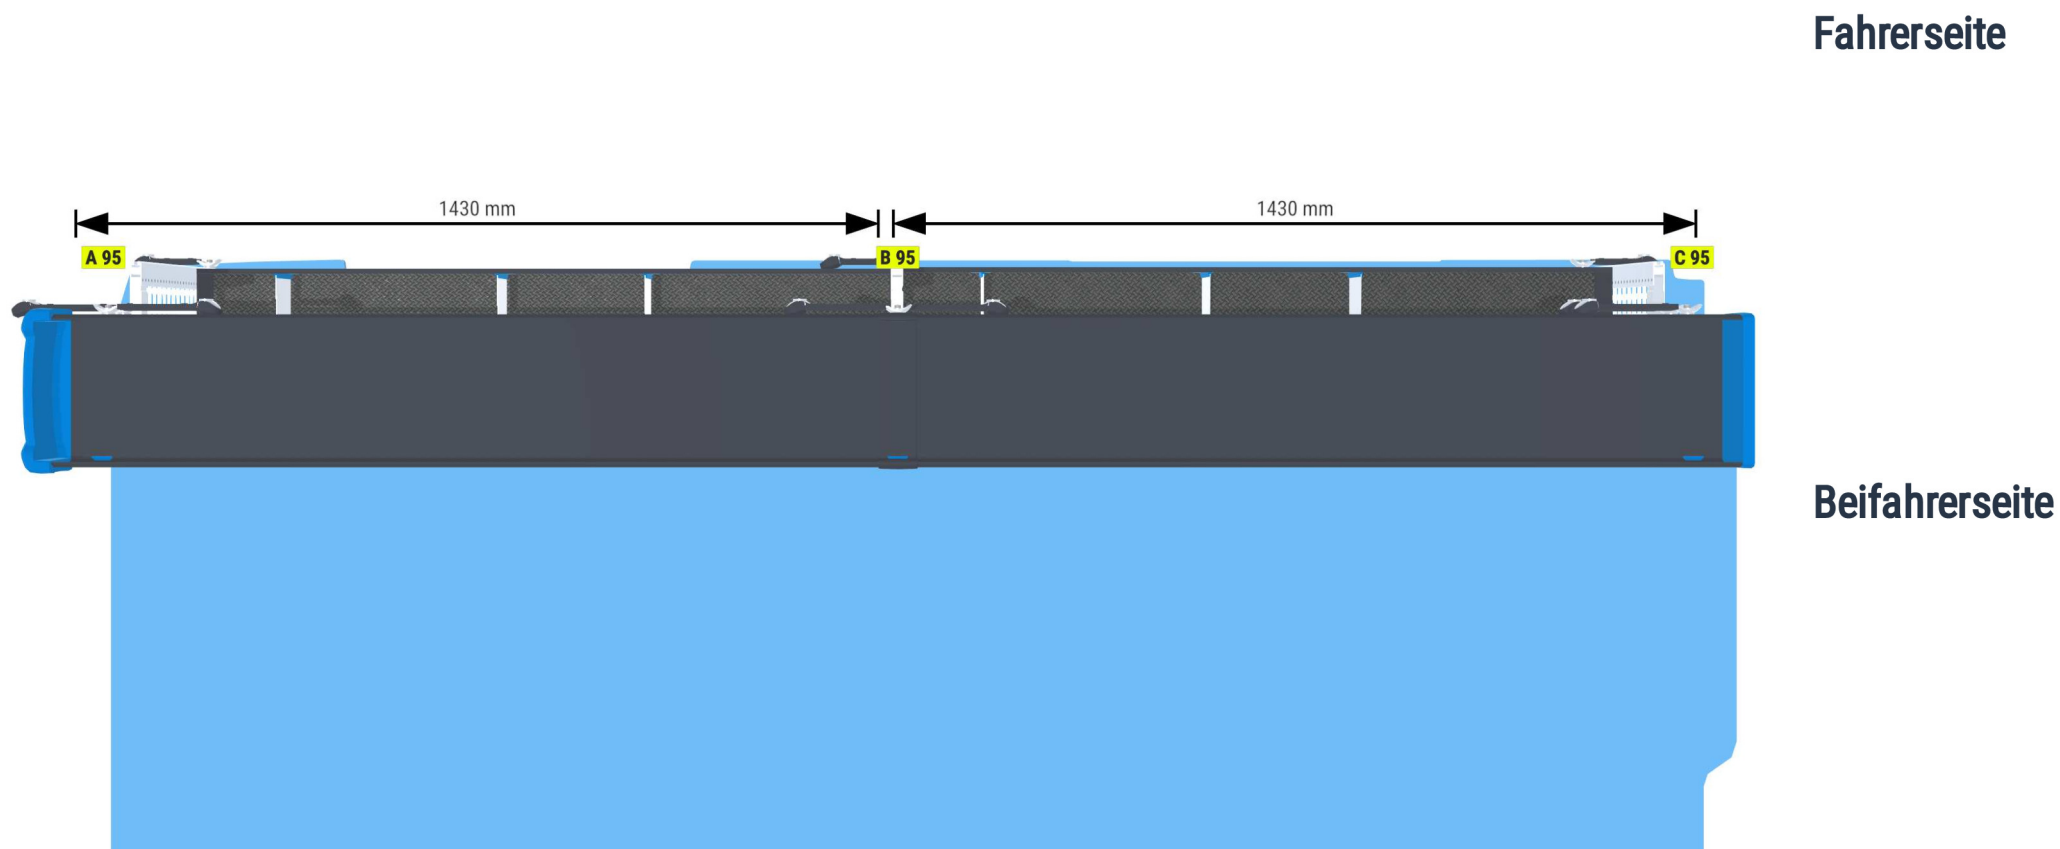

PERSÖNLICHE KONFIGURATION

erstellt am 08.04.2026

Volkswagen Crafter 2016 -

Frontantrieb | rechts | Flügeltüre | Lang 6836 mm

Sortimo®

PERSÖNLICHE KONFIGURATION

erstellt am 08.04.2026

PERSÖNLICHE KONFIGURATION

erstellt am 08.04.2026

- ausgewählt
- mehr als einmal ausgewählt
- nicht ausgewählt

Angebot 000718

- Eco**
- 
1
Laderaum
- 
2
Konfiguration
- 
3
Zubehör
- 
4
Übersicht

Sortimo Station Essen
Johanniskirchstr. 98
45329 Essen