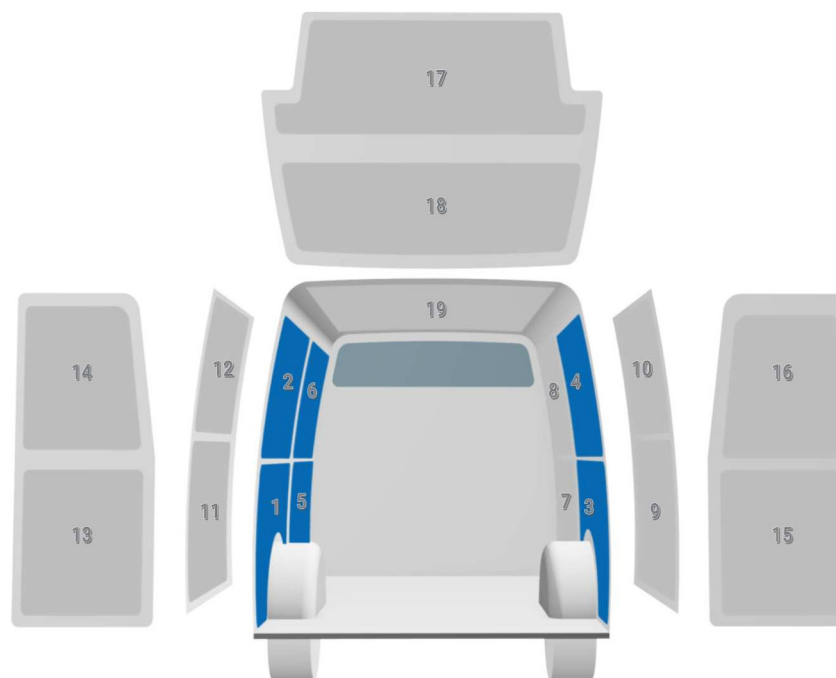

PERSÖNLICHE KONFIGURATION

erstellt am 08.04.2026

- ausgewählt
- mehr als einmal ausgewählt
- nicht ausgewählt