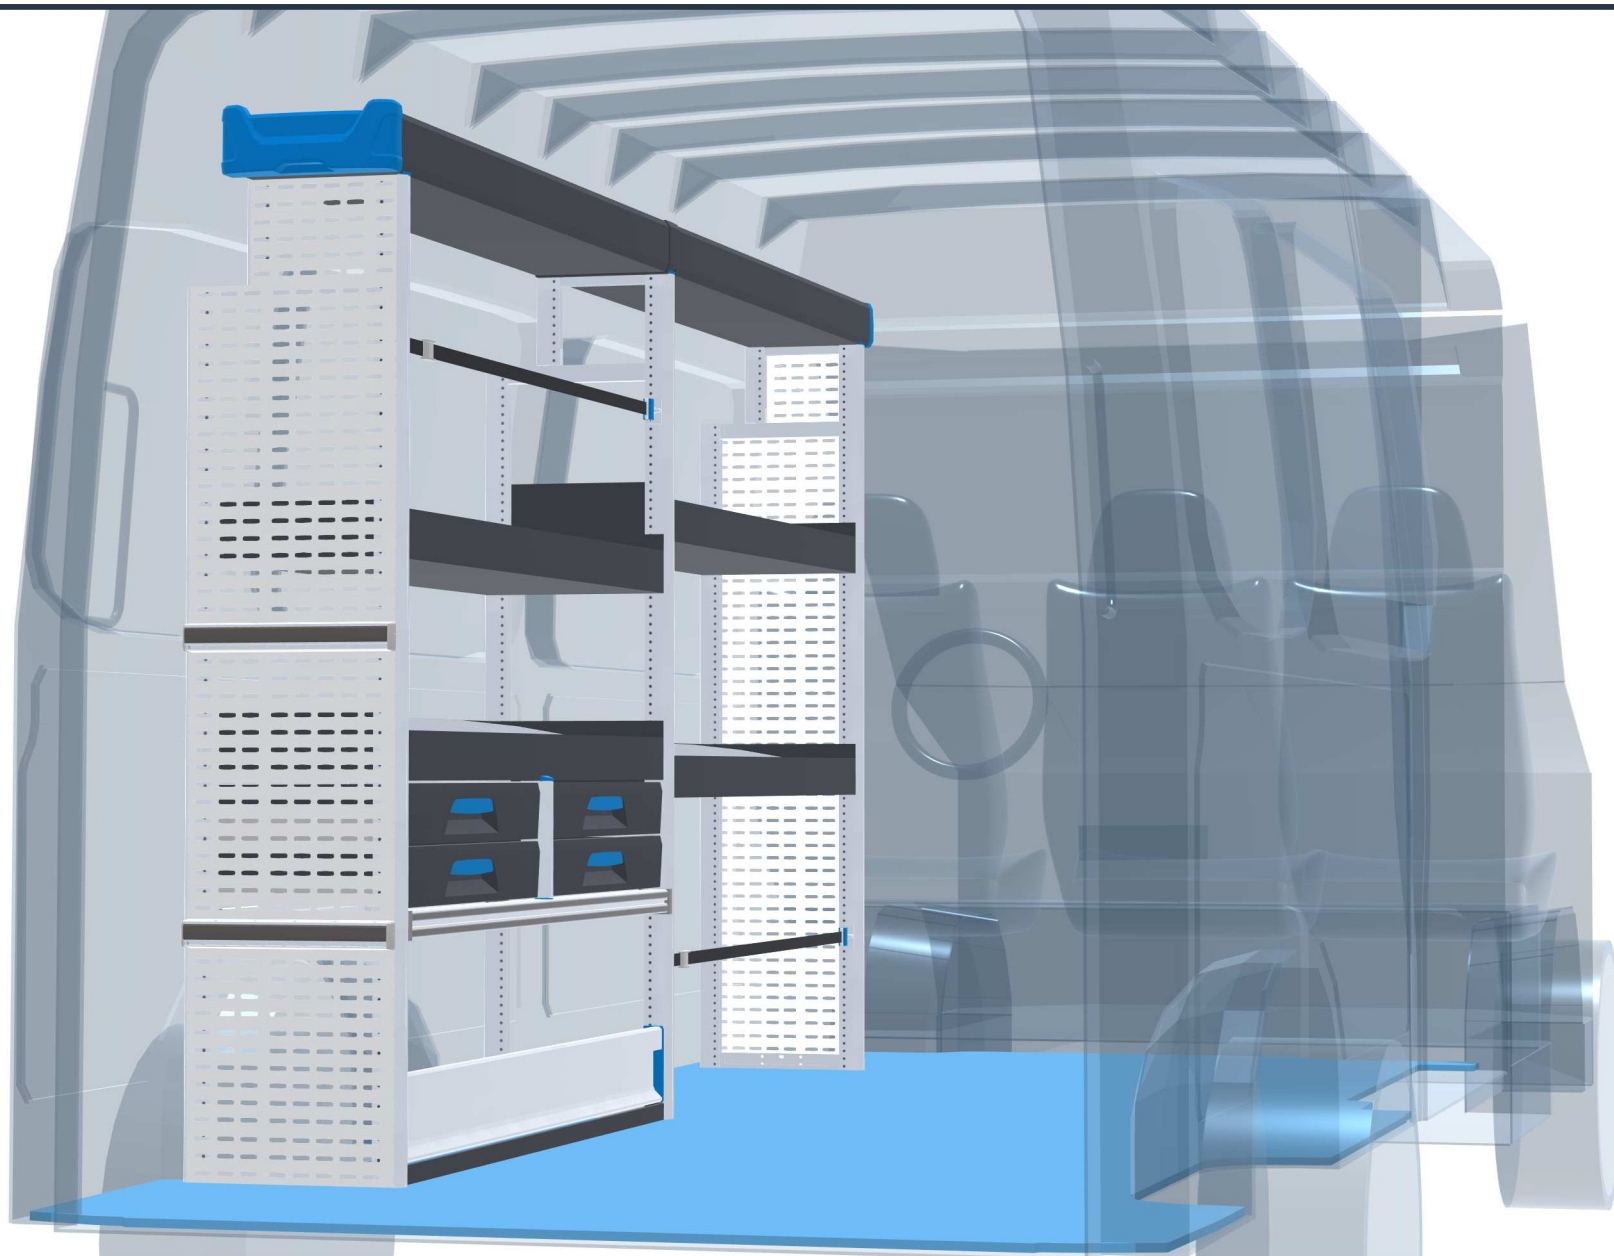

PERSÖNLICHE KONFIGURATION

erstellt am 08.04.2026