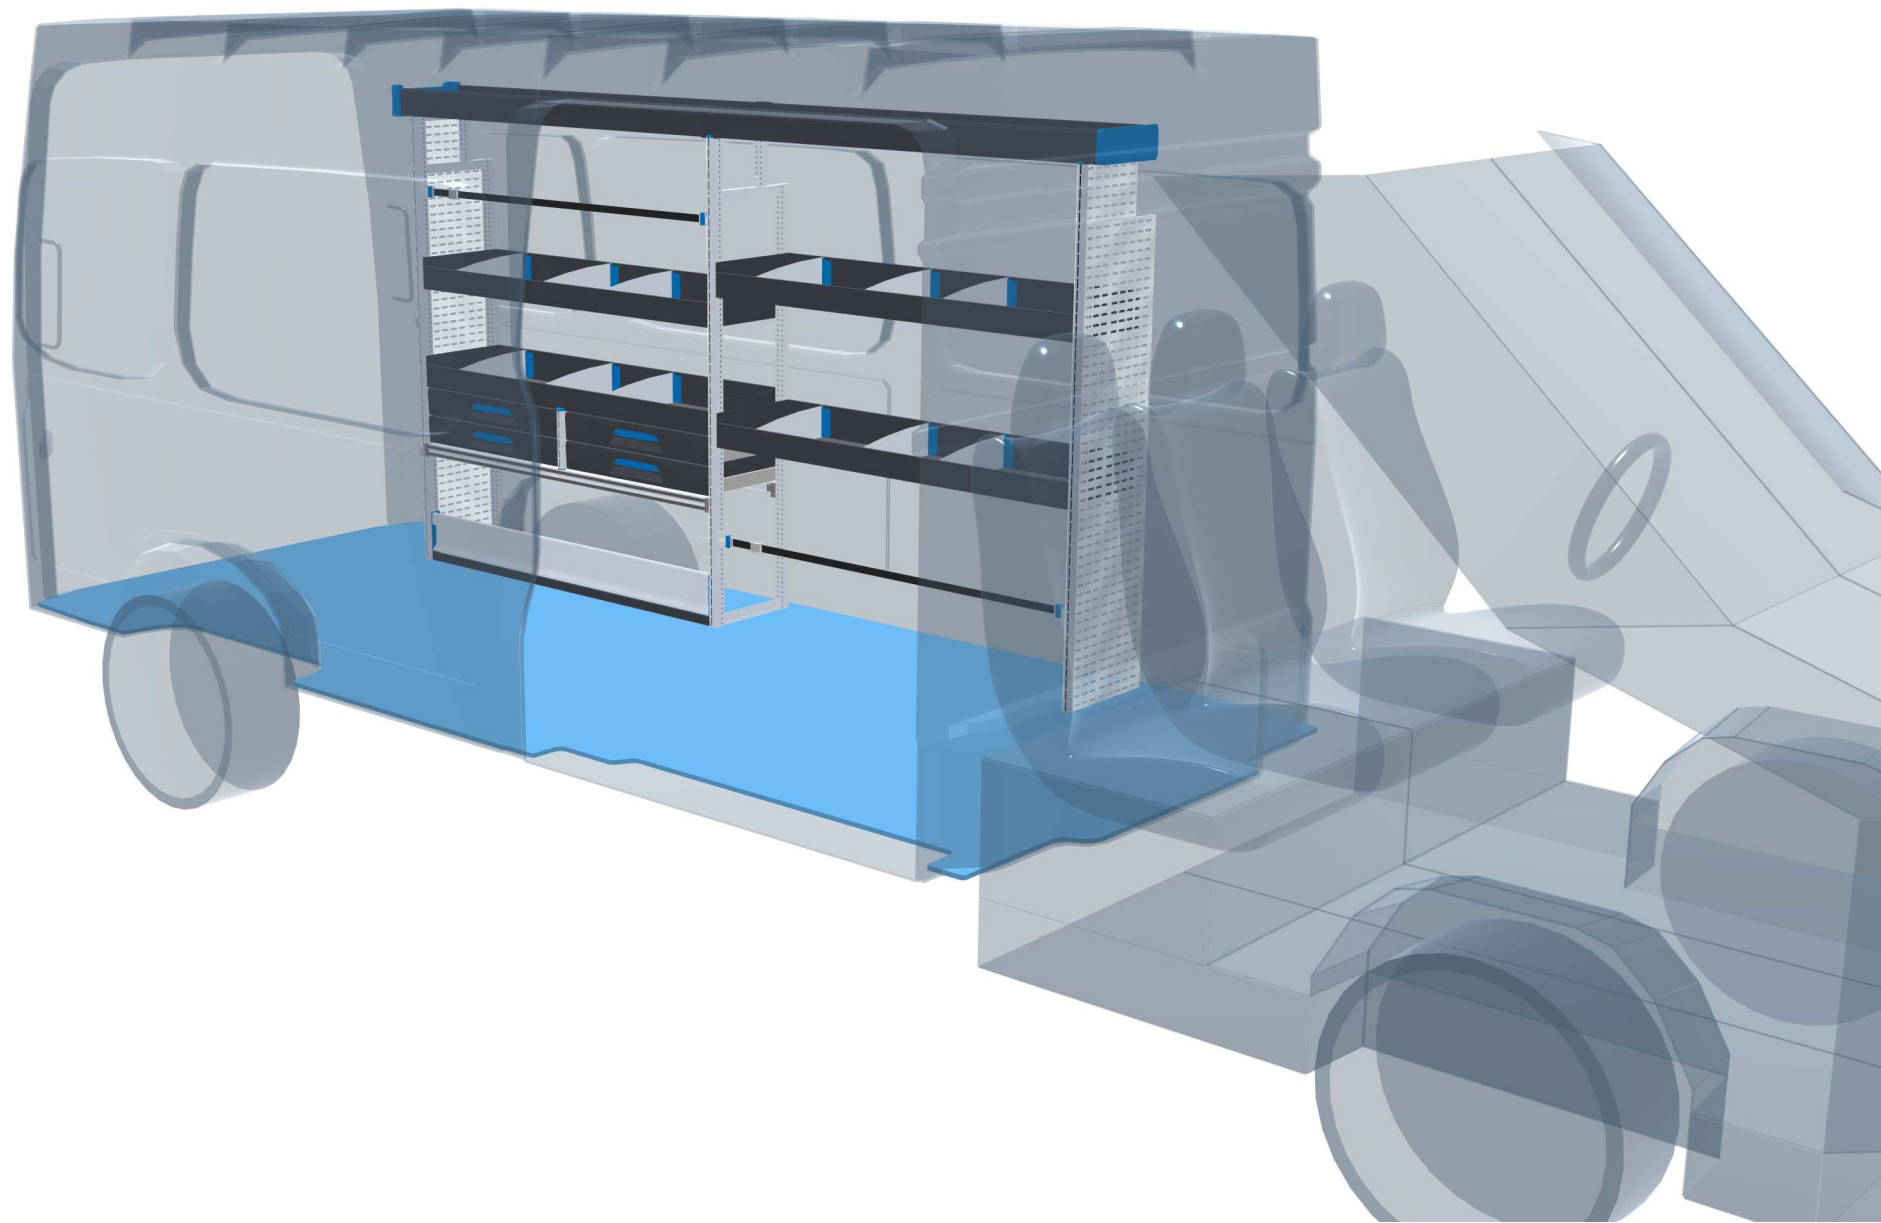

PERSÖNLICHE KONFIGURATION

erstellt am 08.04.2026