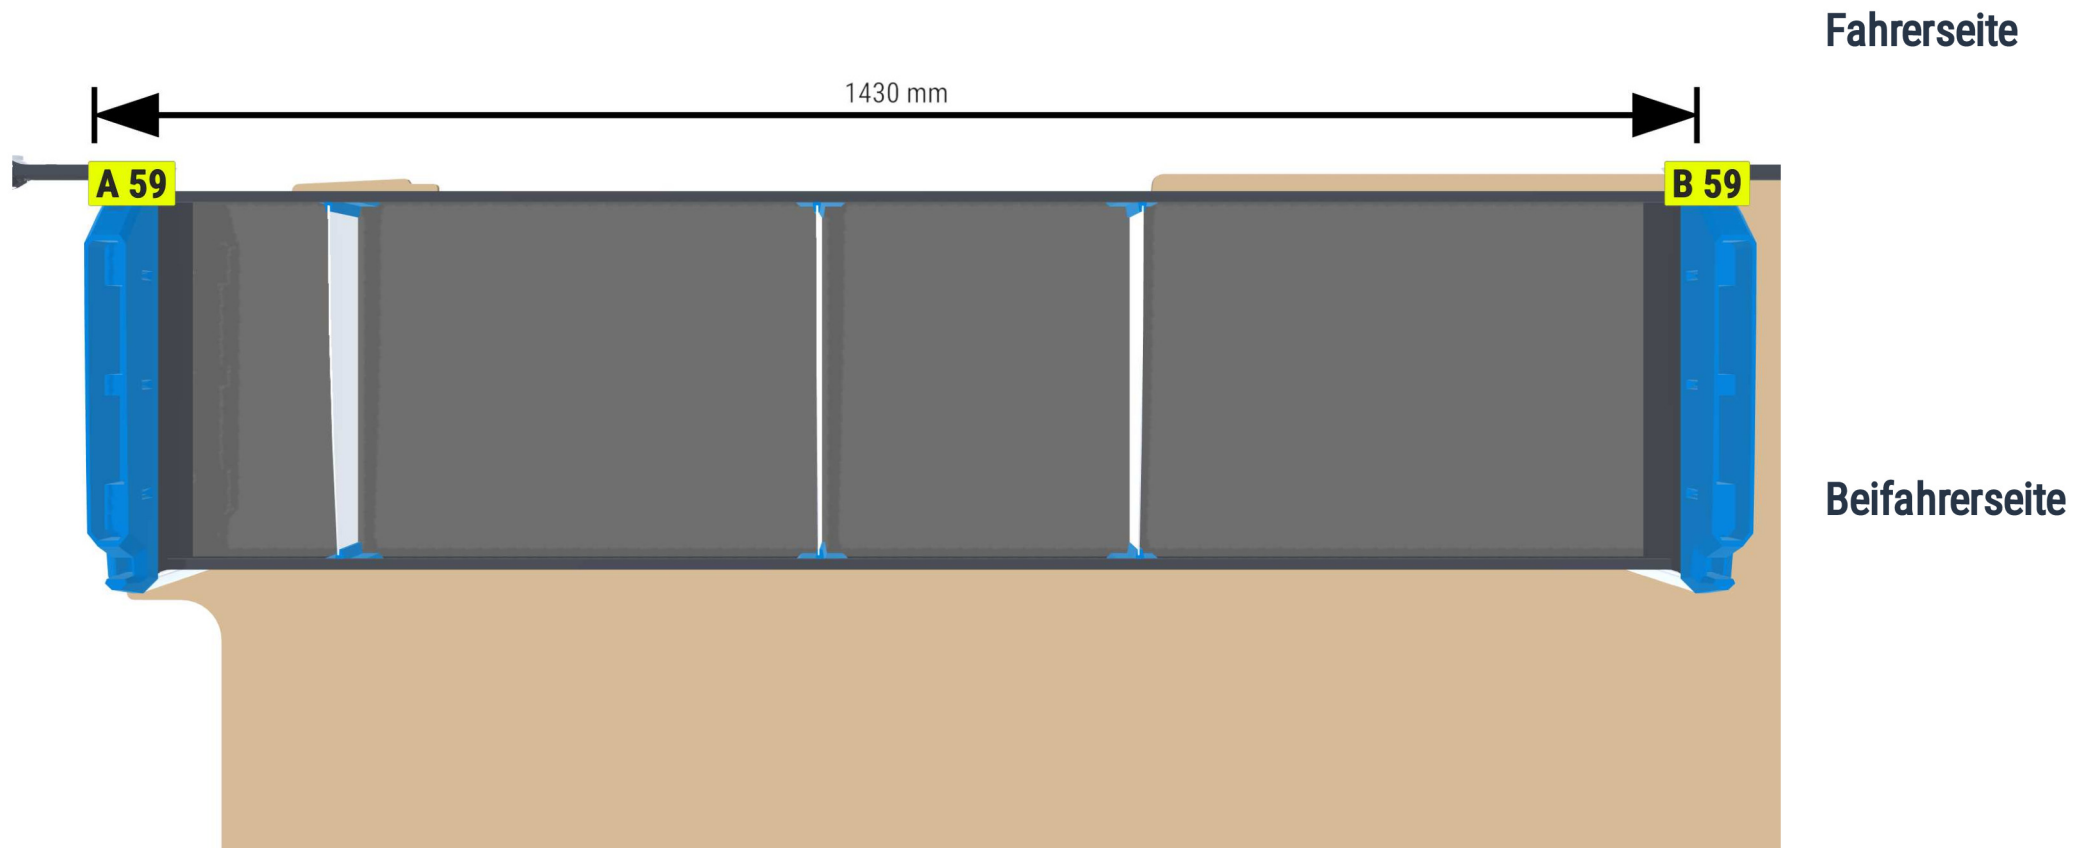

PERSÖNLICHE KONFIGURATION

erstellt am 30.03.2026