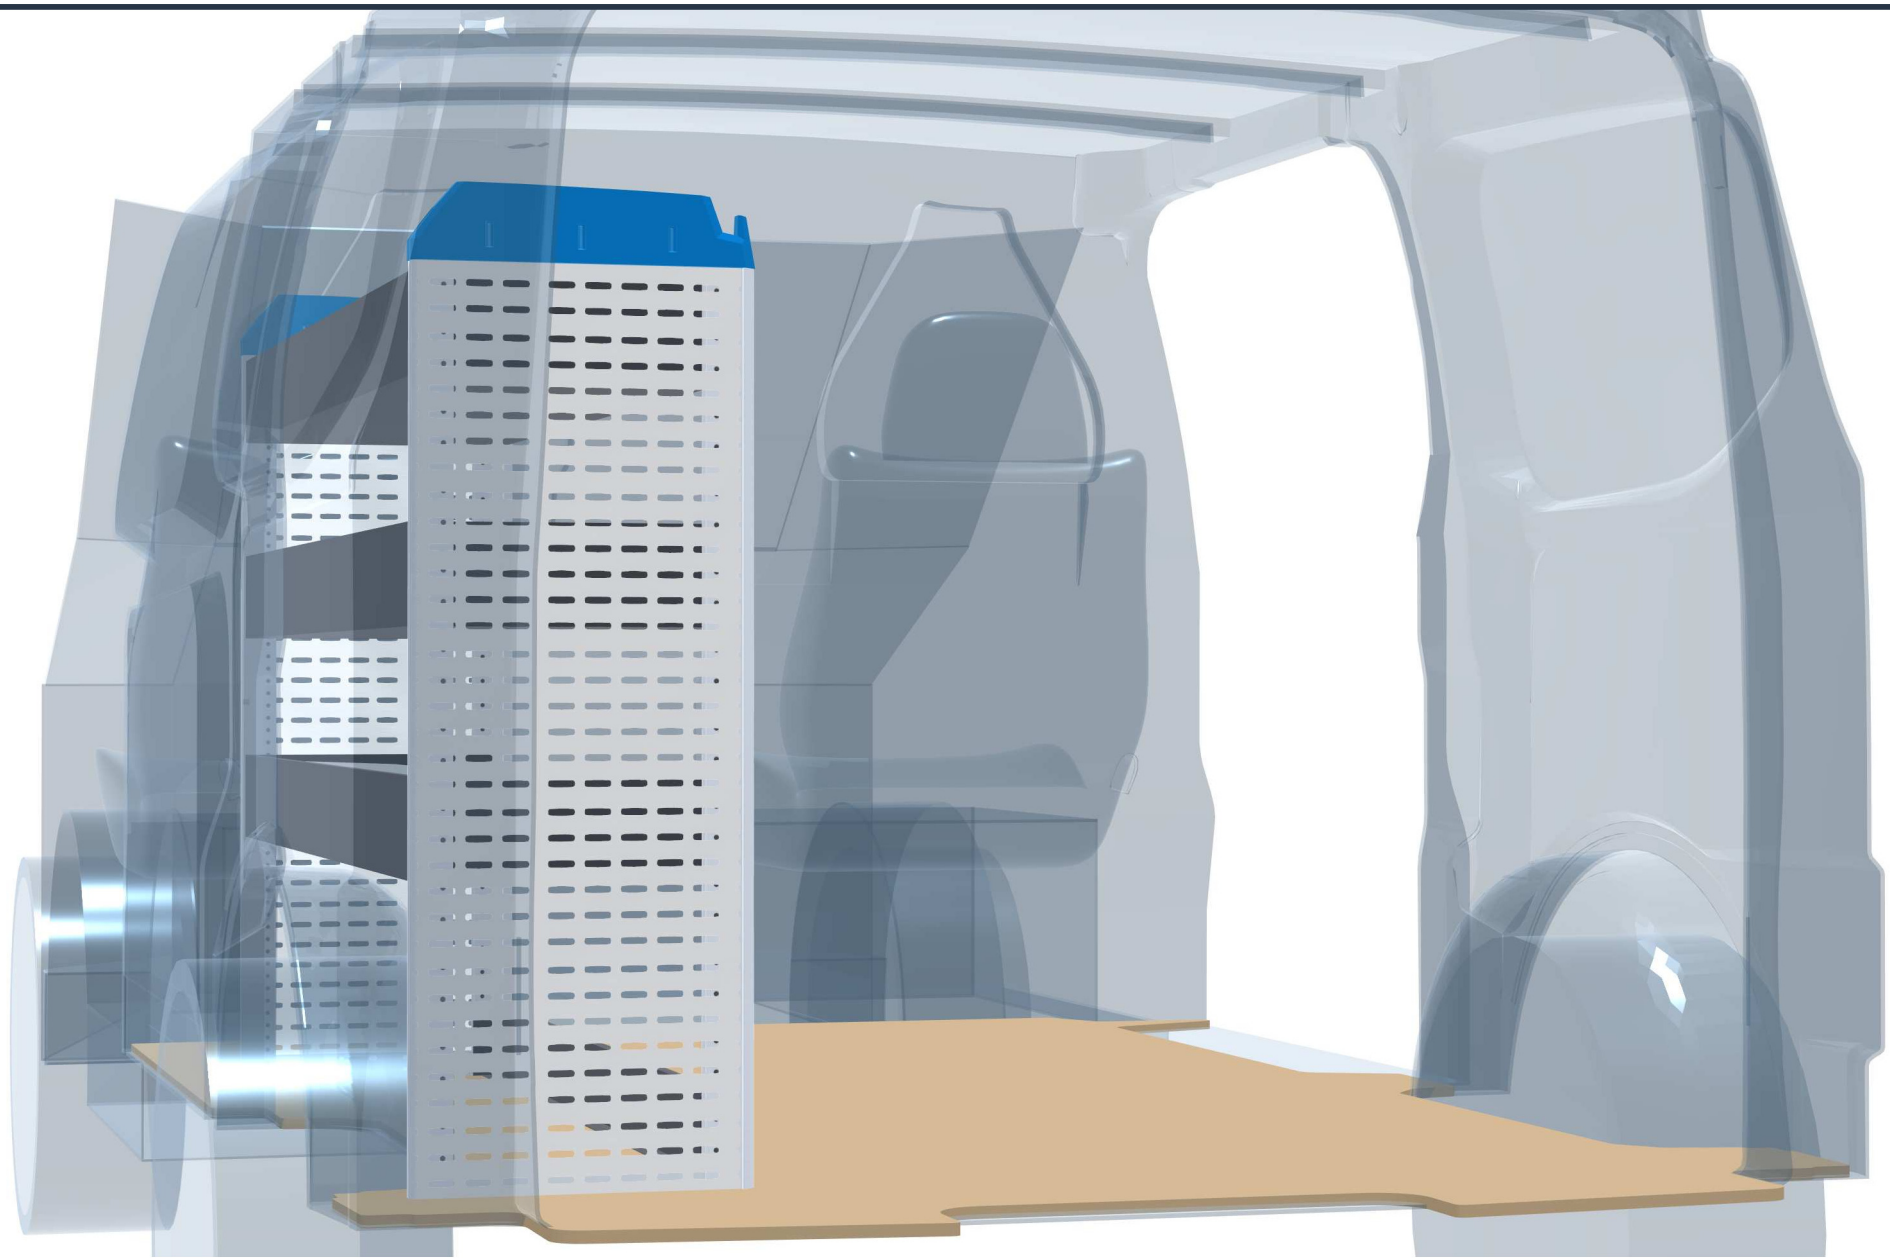

PERSÖNLICHE KONFIGURATION

erstellt am 30.03.2026