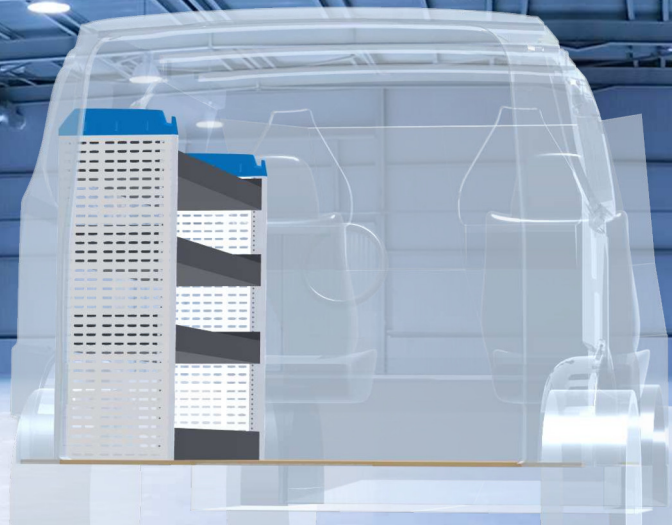

PERSÖNLICHE KONFIGURATION

erstellt am 30.03.2026

PLANUNGSDOKUMENT

Angebot 000710

Volkswagen Der neue Transporter 2025

Frontantrieb/Allradantrieb | rechts | Heckklappe | L1 5050 mm

Sortimo[®]

PERSÖNLICHE KONFIGURATION

erstellt am 30.03.2026

Angebot 000710

Eco

1 Laderaum

2 Konfiguration

3 Zubehör

4 Übersicht

Icons for configuration: van, van, van, menu