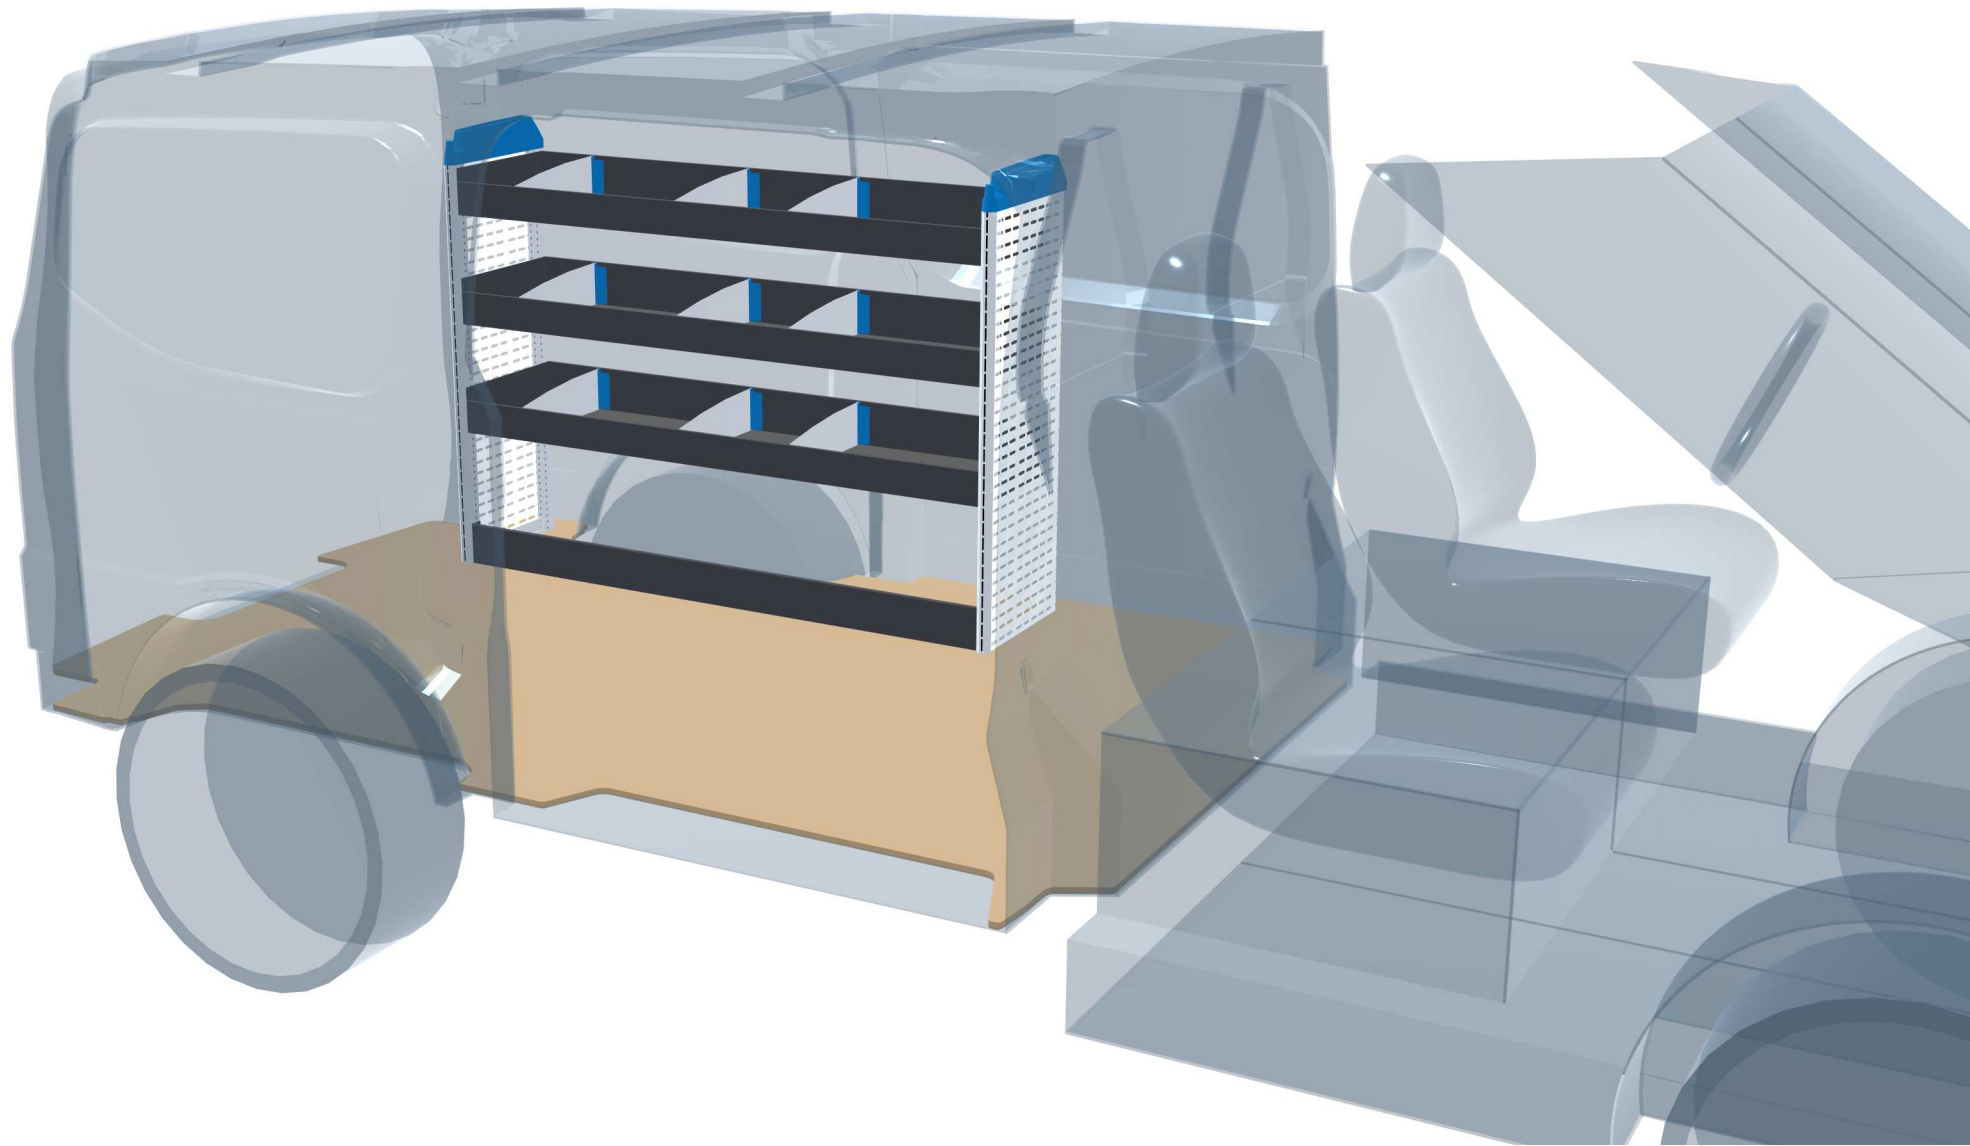

PERSÖNLICHE KONFIGURATION

erstellt am 30.03.2026

PLANUNGSDOKUMENT

Angebot 000710

Volkswagen Der neue Transporter 2025

Frontantrieb/Allradantrieb | rechts | Heckklappe | L1 5050 mm

Sortimo[®]

PERSÖNLICHE KONFIGURATION

erstellt am 30.03.2026

Angebot 000710

Eco

1 Laderaum

2 Konfiguration

3 Zubehör

4 Übersicht

Icons for configuration: van, van, van, menu