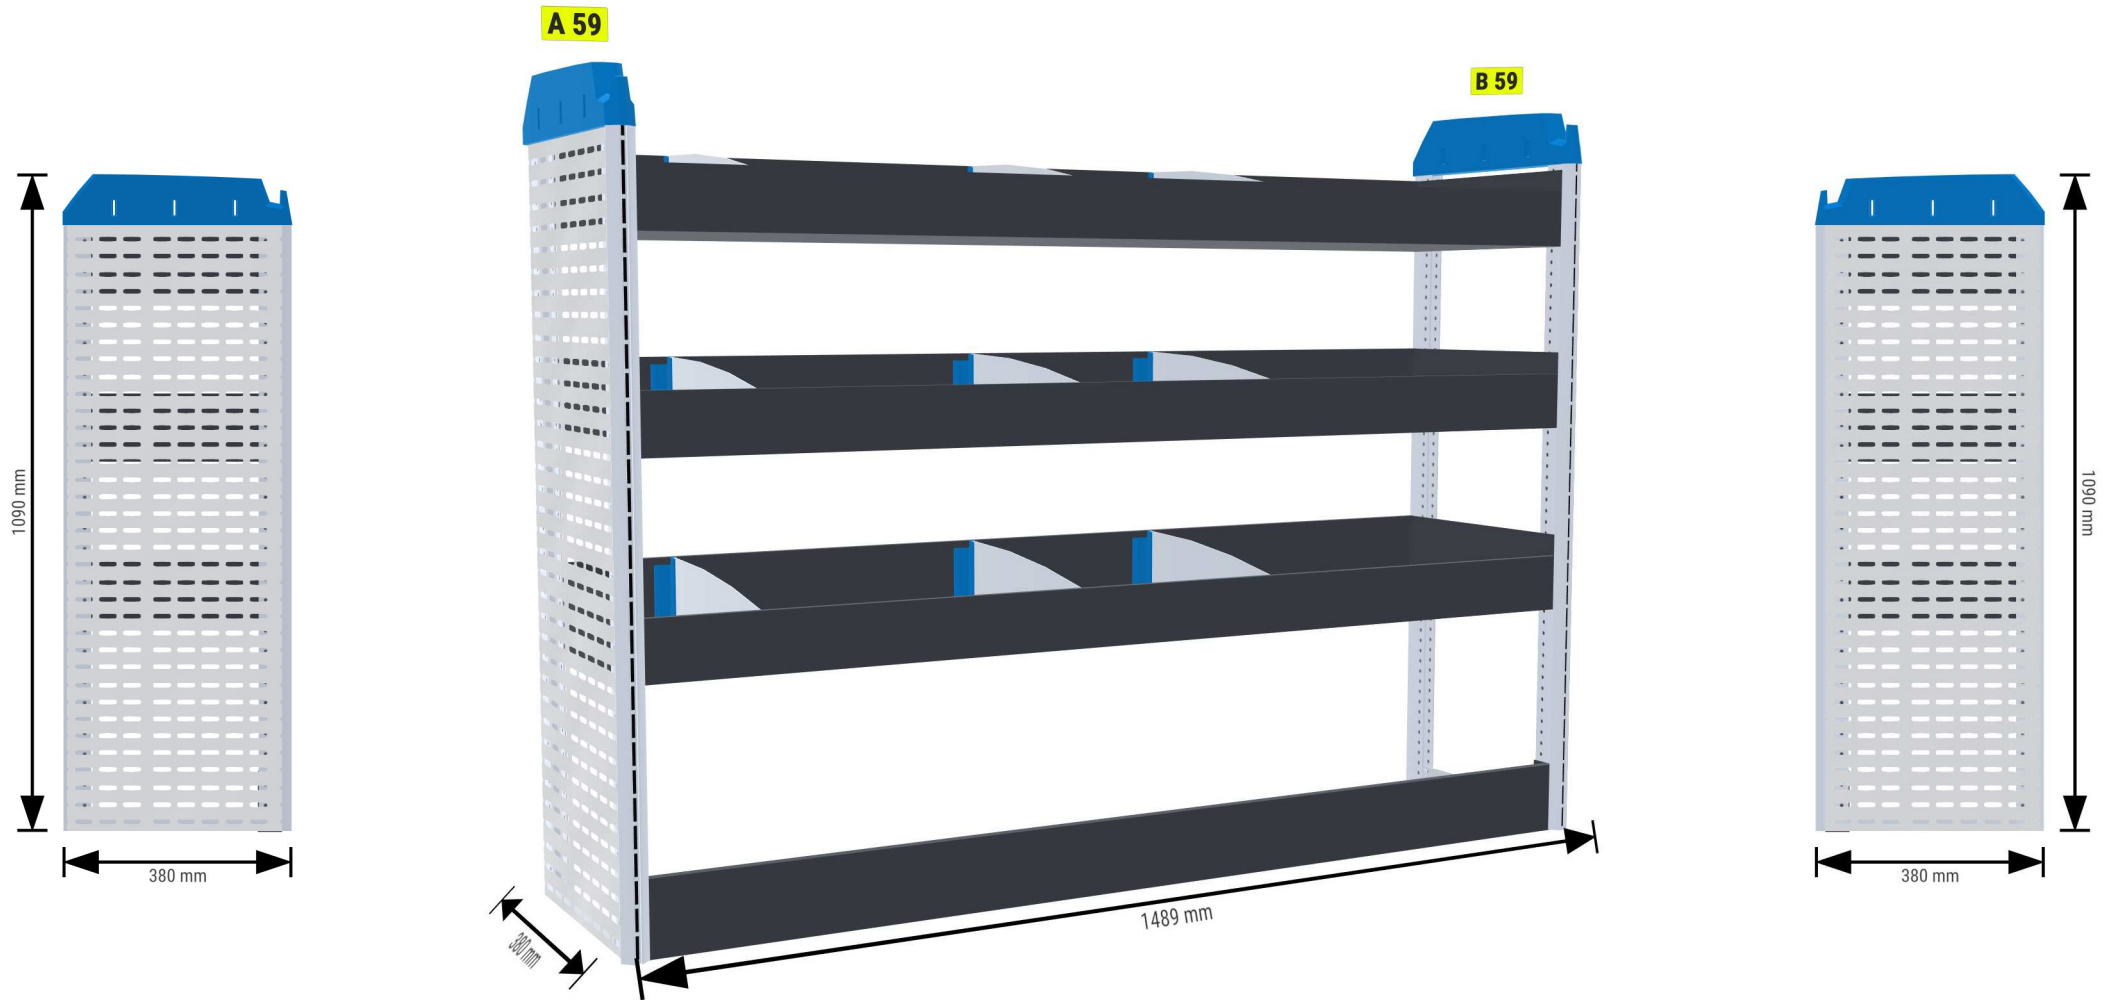

PERSÖNLICHE KONFIGURATION

erstellt am 30.03.2026