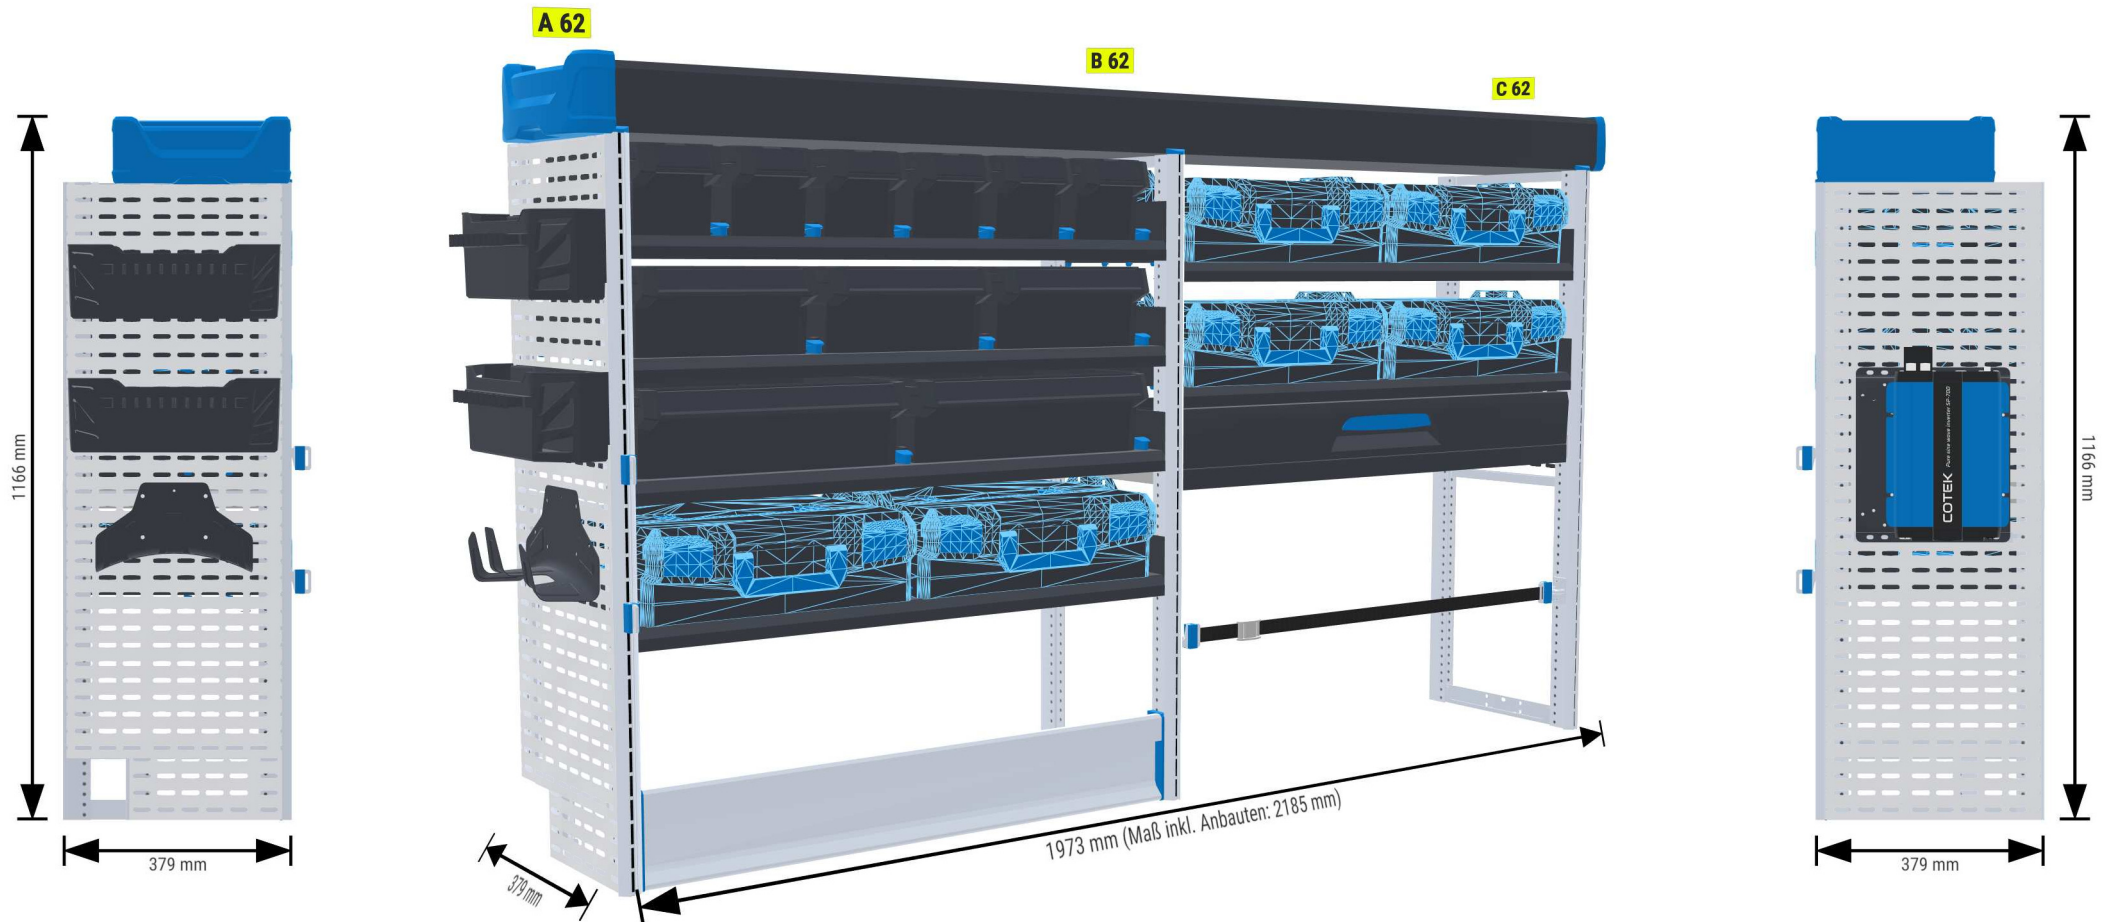

PERSÖNLICHE KONFIGURATION

erstellt am 21.05.2026