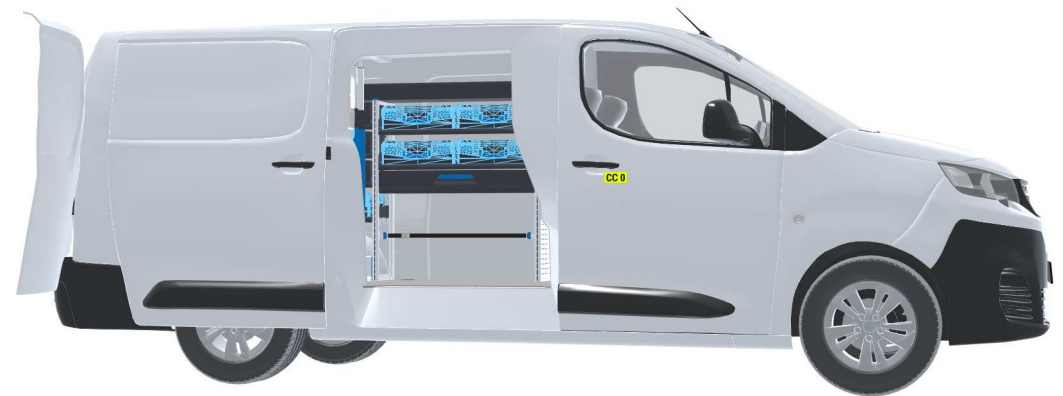

PERSÖNLICHE KONFIGURATION

erstellt am 21.05.2026

CC 0 AutoAssistent