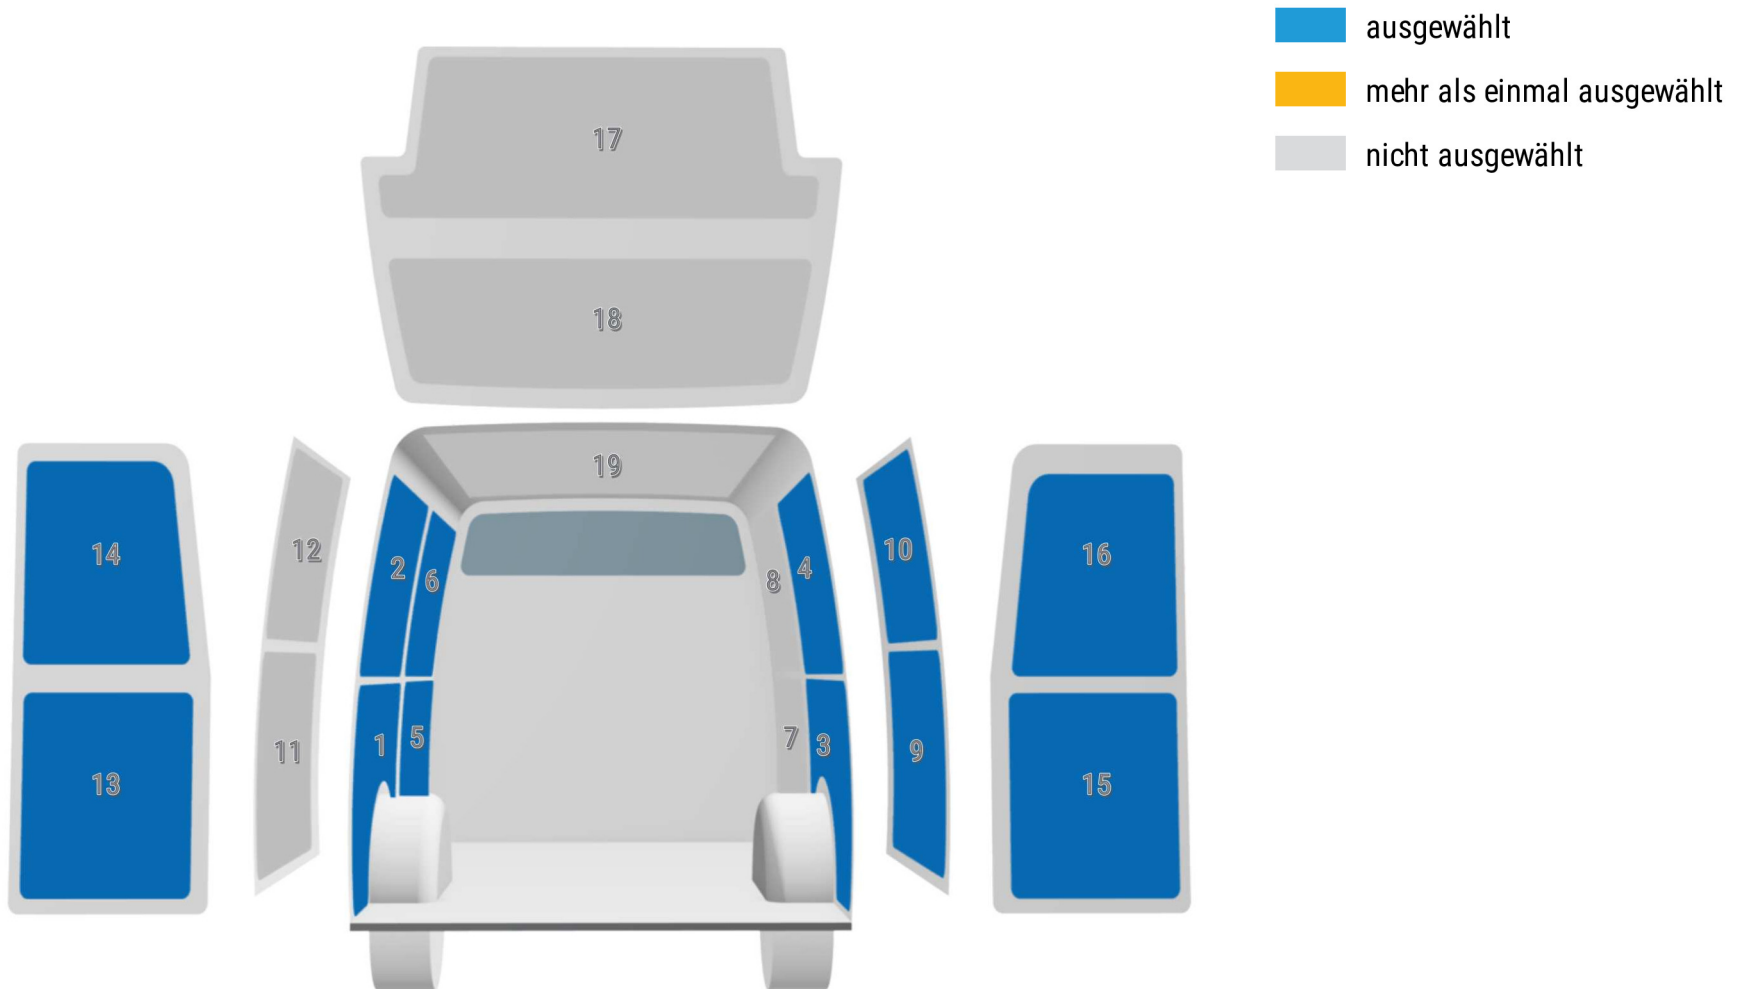

PERSÖNLICHE KONFIGURATION

erstellt am 21.05.2026