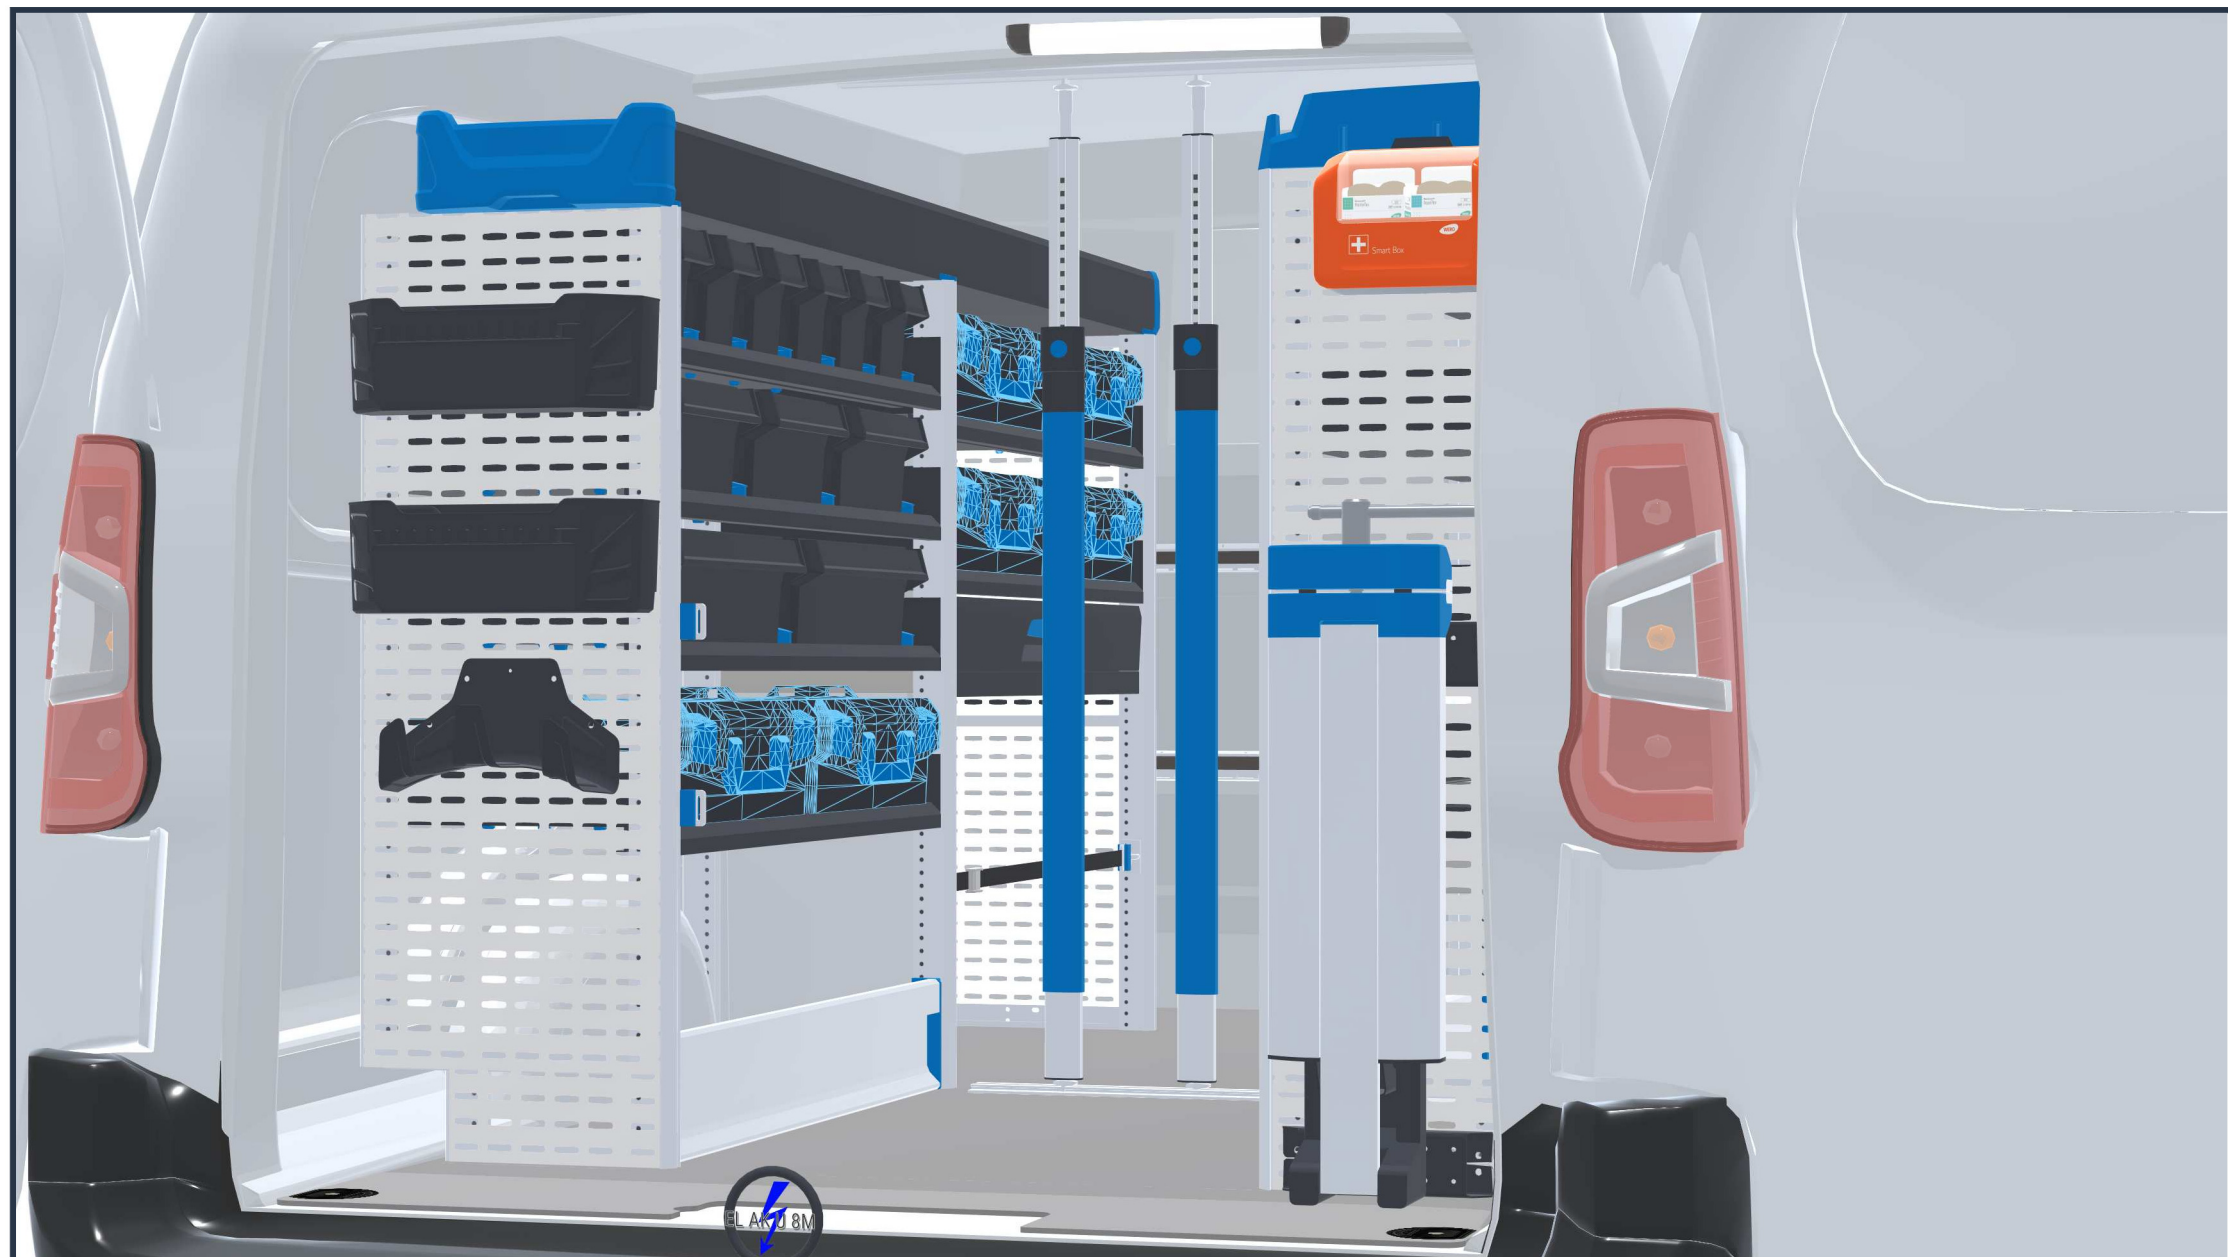

PERSÖNLICHE KONFIGURATION

erstellt am 21.05.2026