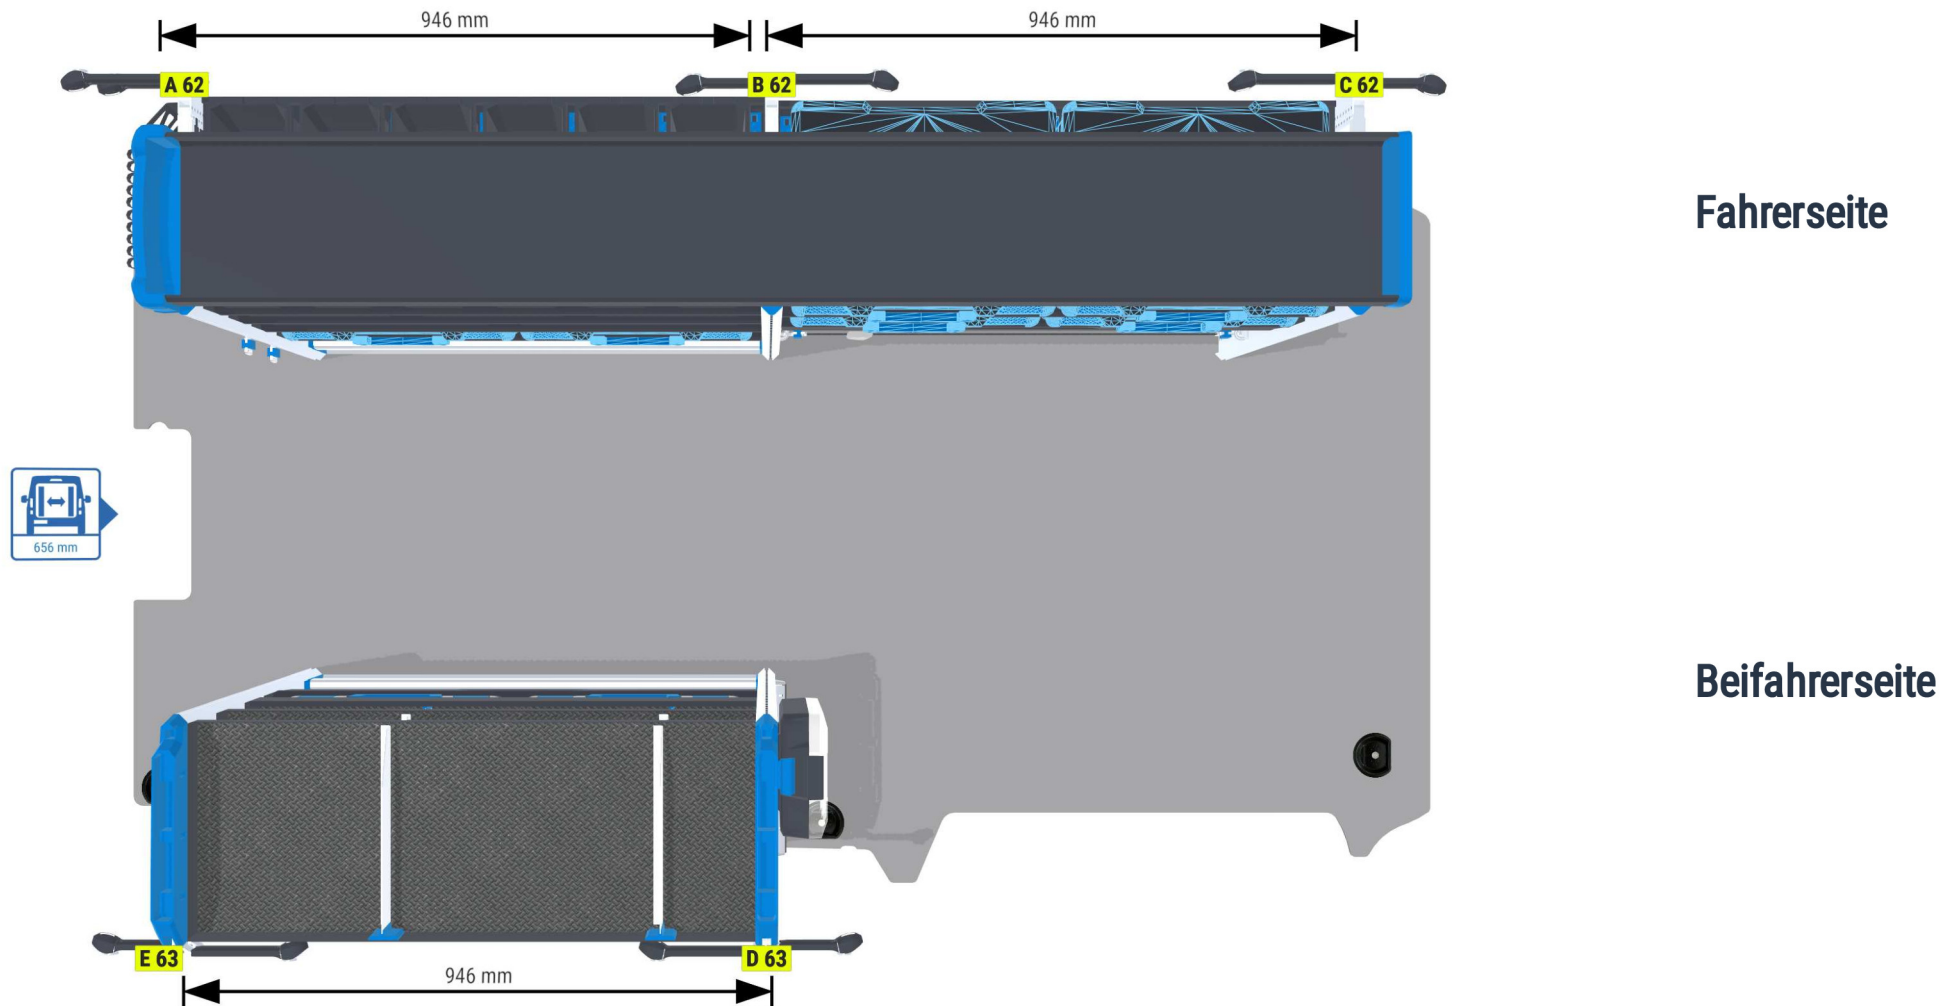

PERSÖNLICHE KONFIGURATION

erstellt am 21.05.2026