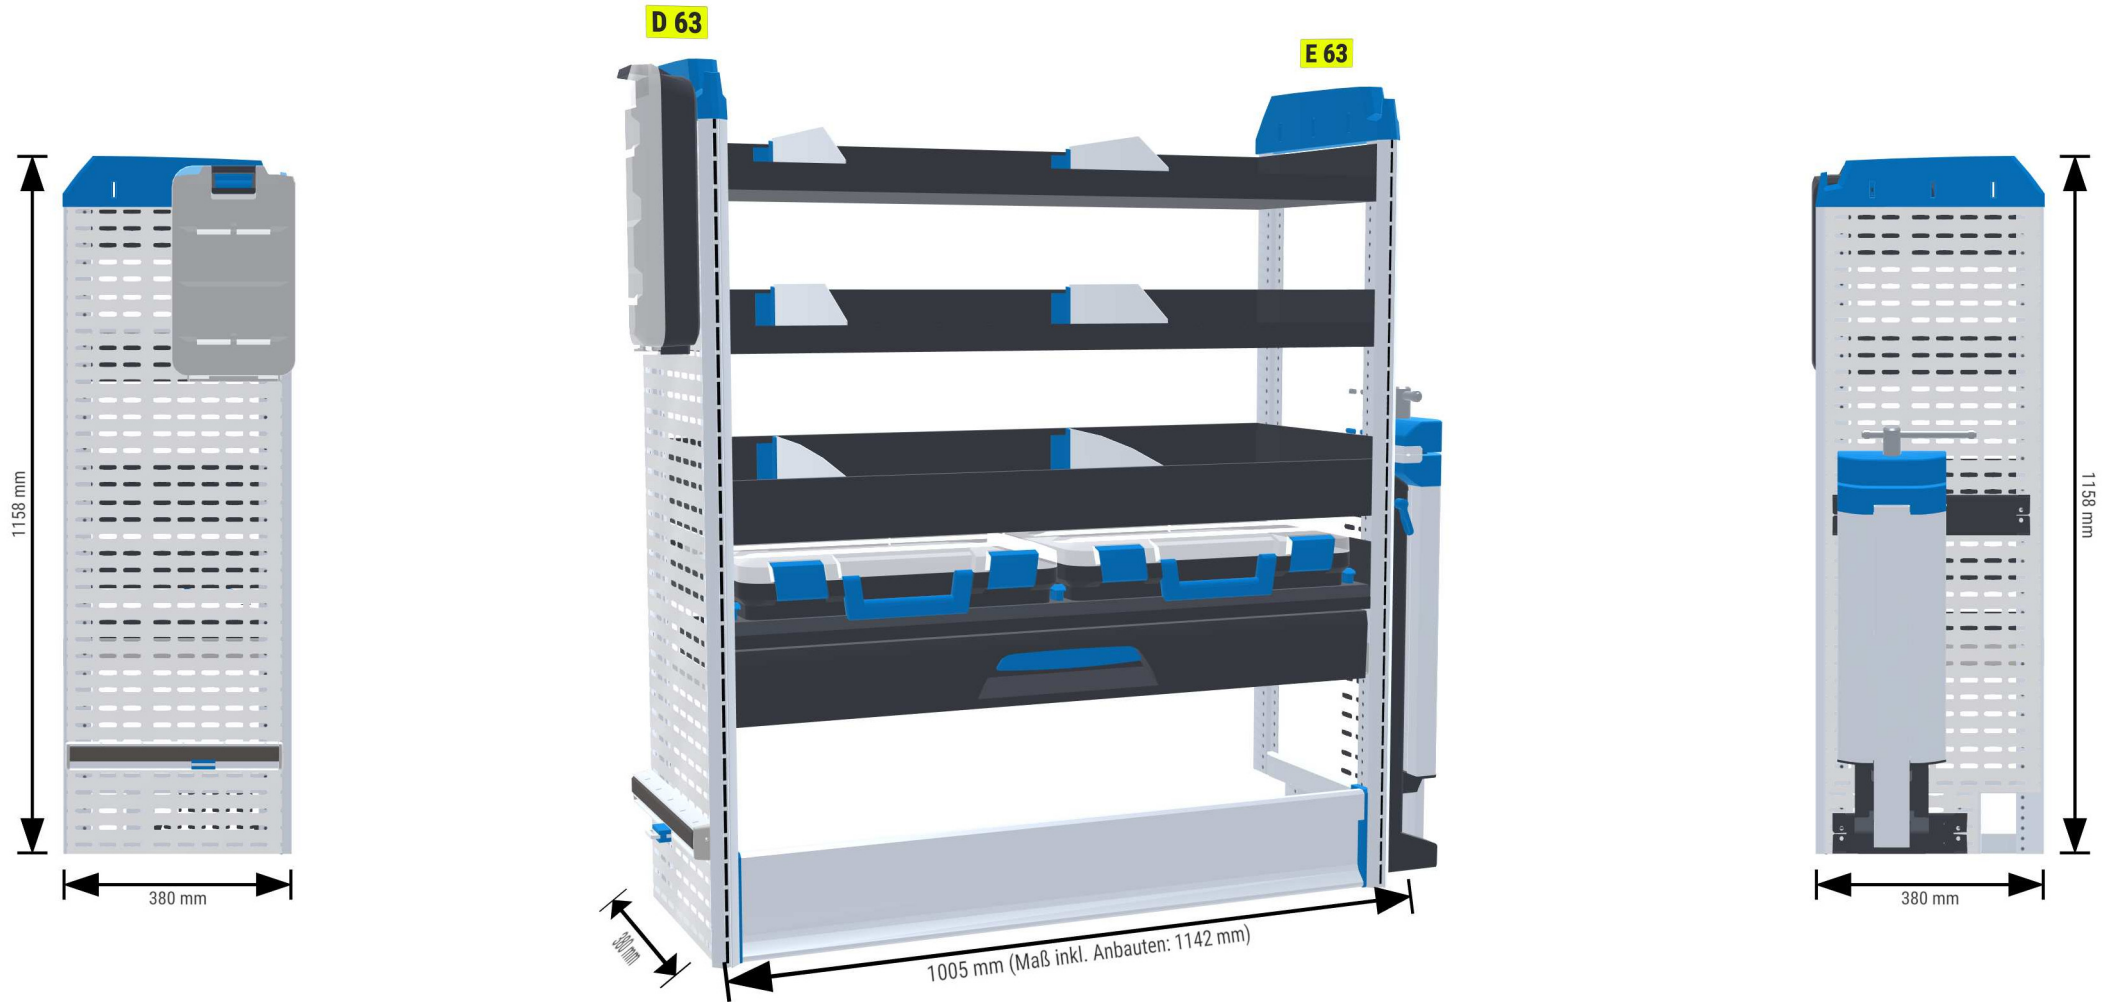

PERSÖNLICHE KONFIGURATION

erstellt am 21.05.2026