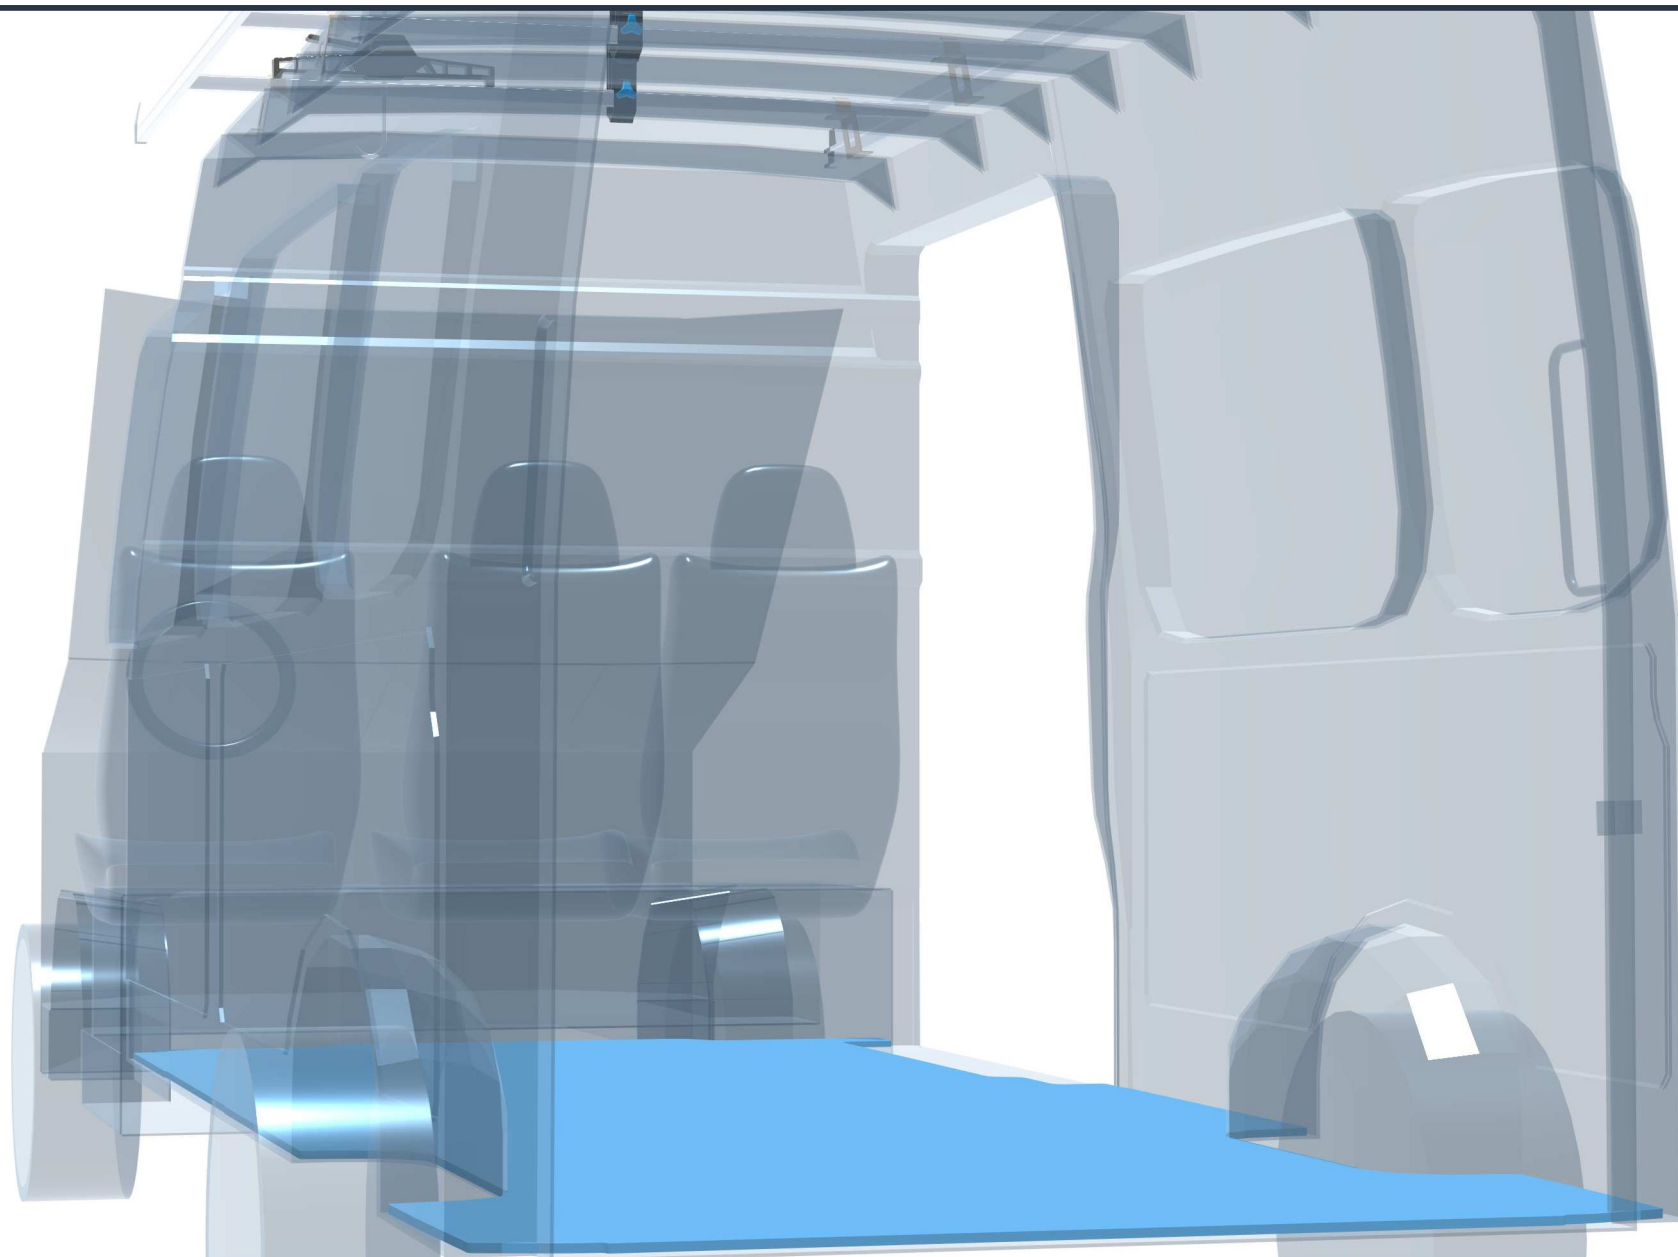

PERSÖNLICHE KONFIGURATION

erstellt am 21.04.2026