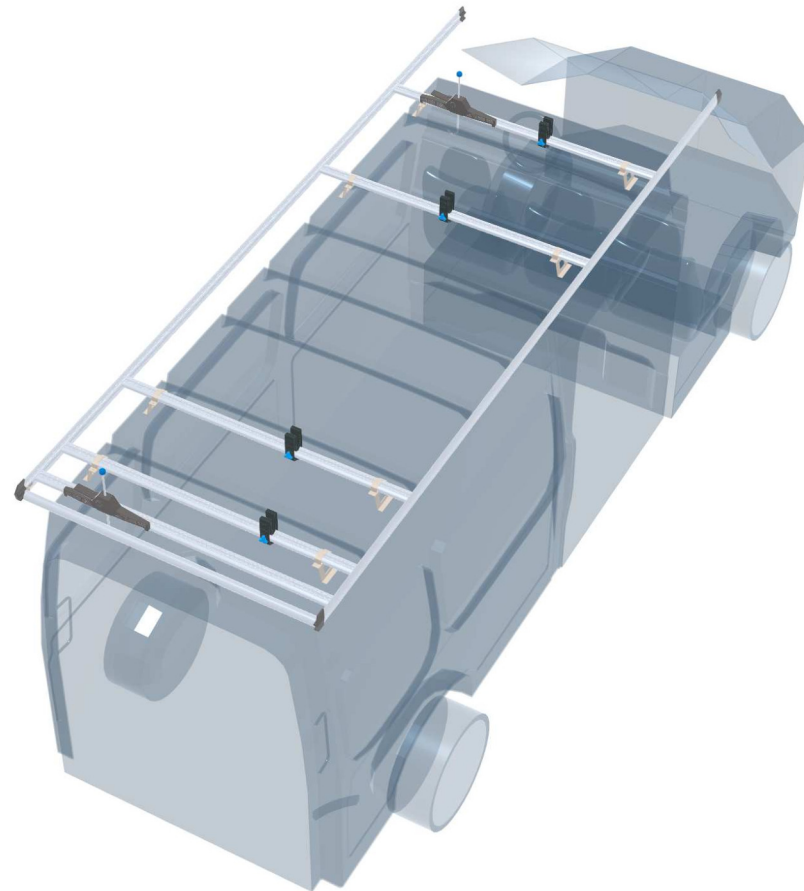

PERSÖNLICHE KONFIGURATION

erstellt am 21.04.2026