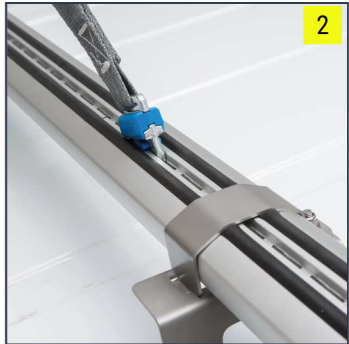

PERSÖNLICHE KONFIGURATION

erstellt am 21.04.2026