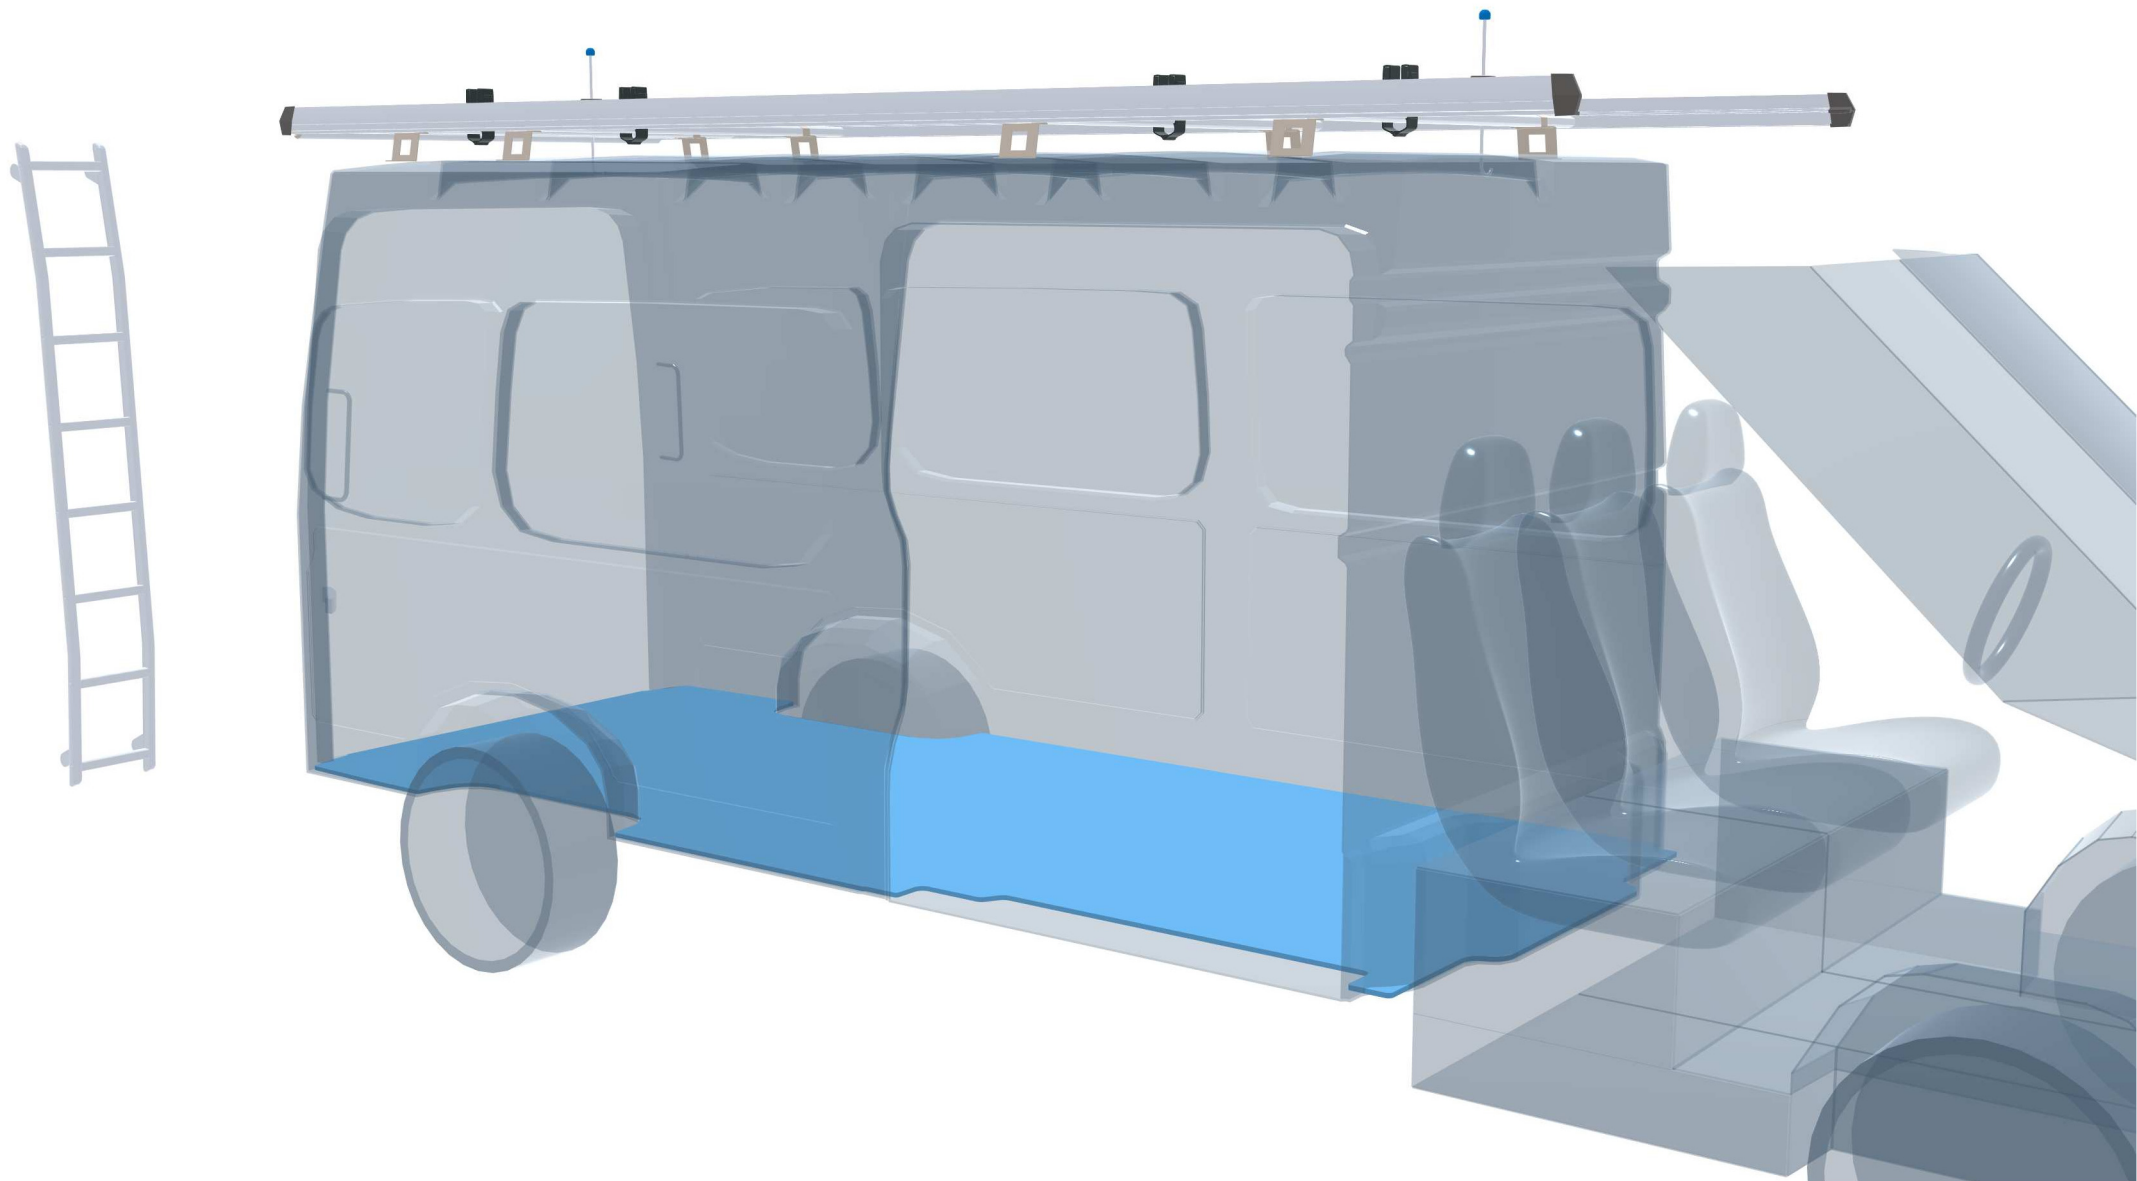

PERSÖNLICHE KONFIGURATION

erstellt am 21.04.2026