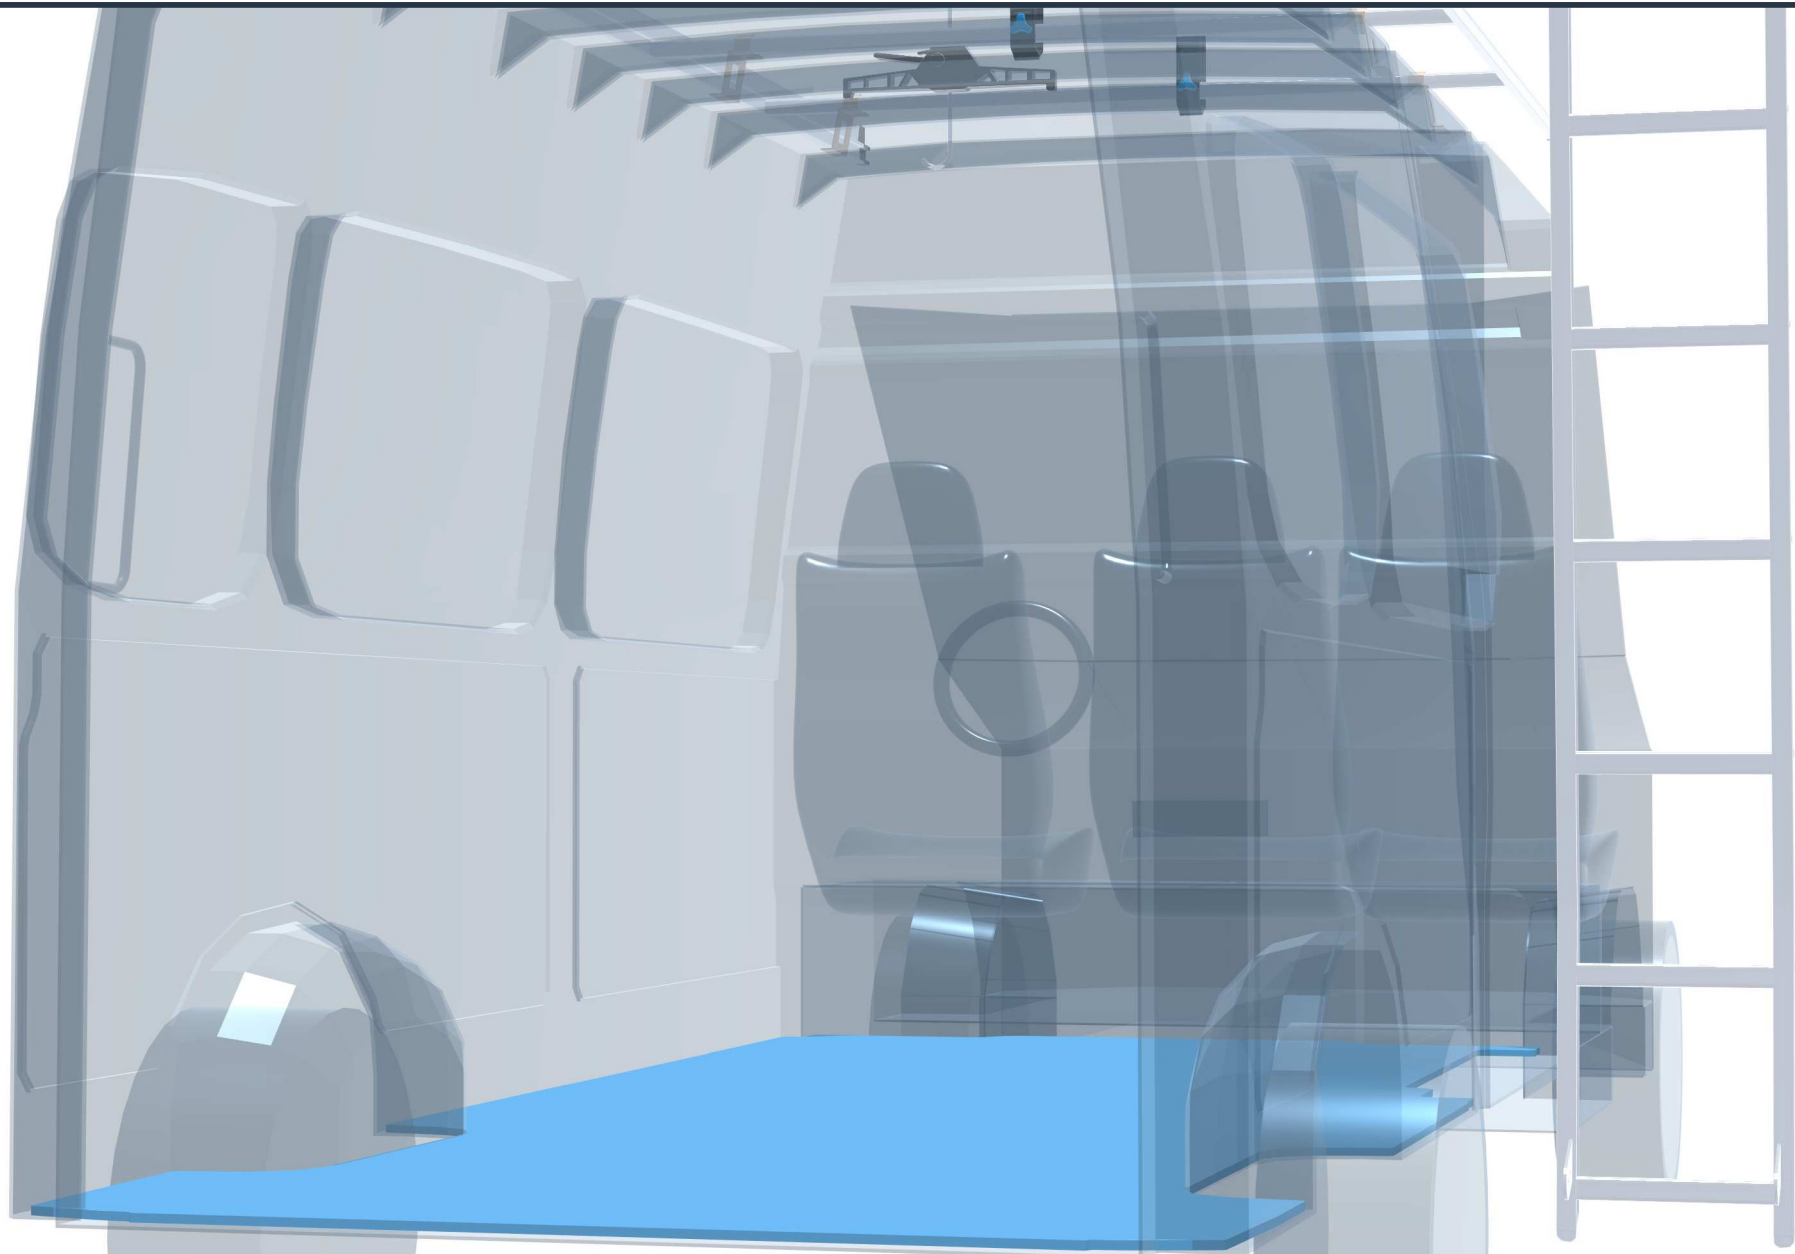

PERSÖNLICHE KONFIGURATION

erstellt am 21.04.2026