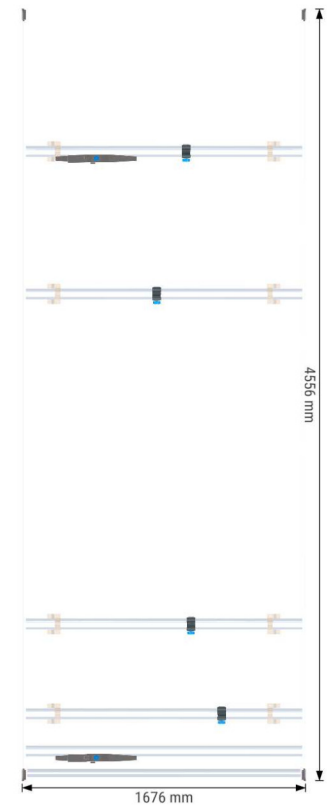

PERSÖNLICHE KONFIGURATION

erstellt am 21.04.2026