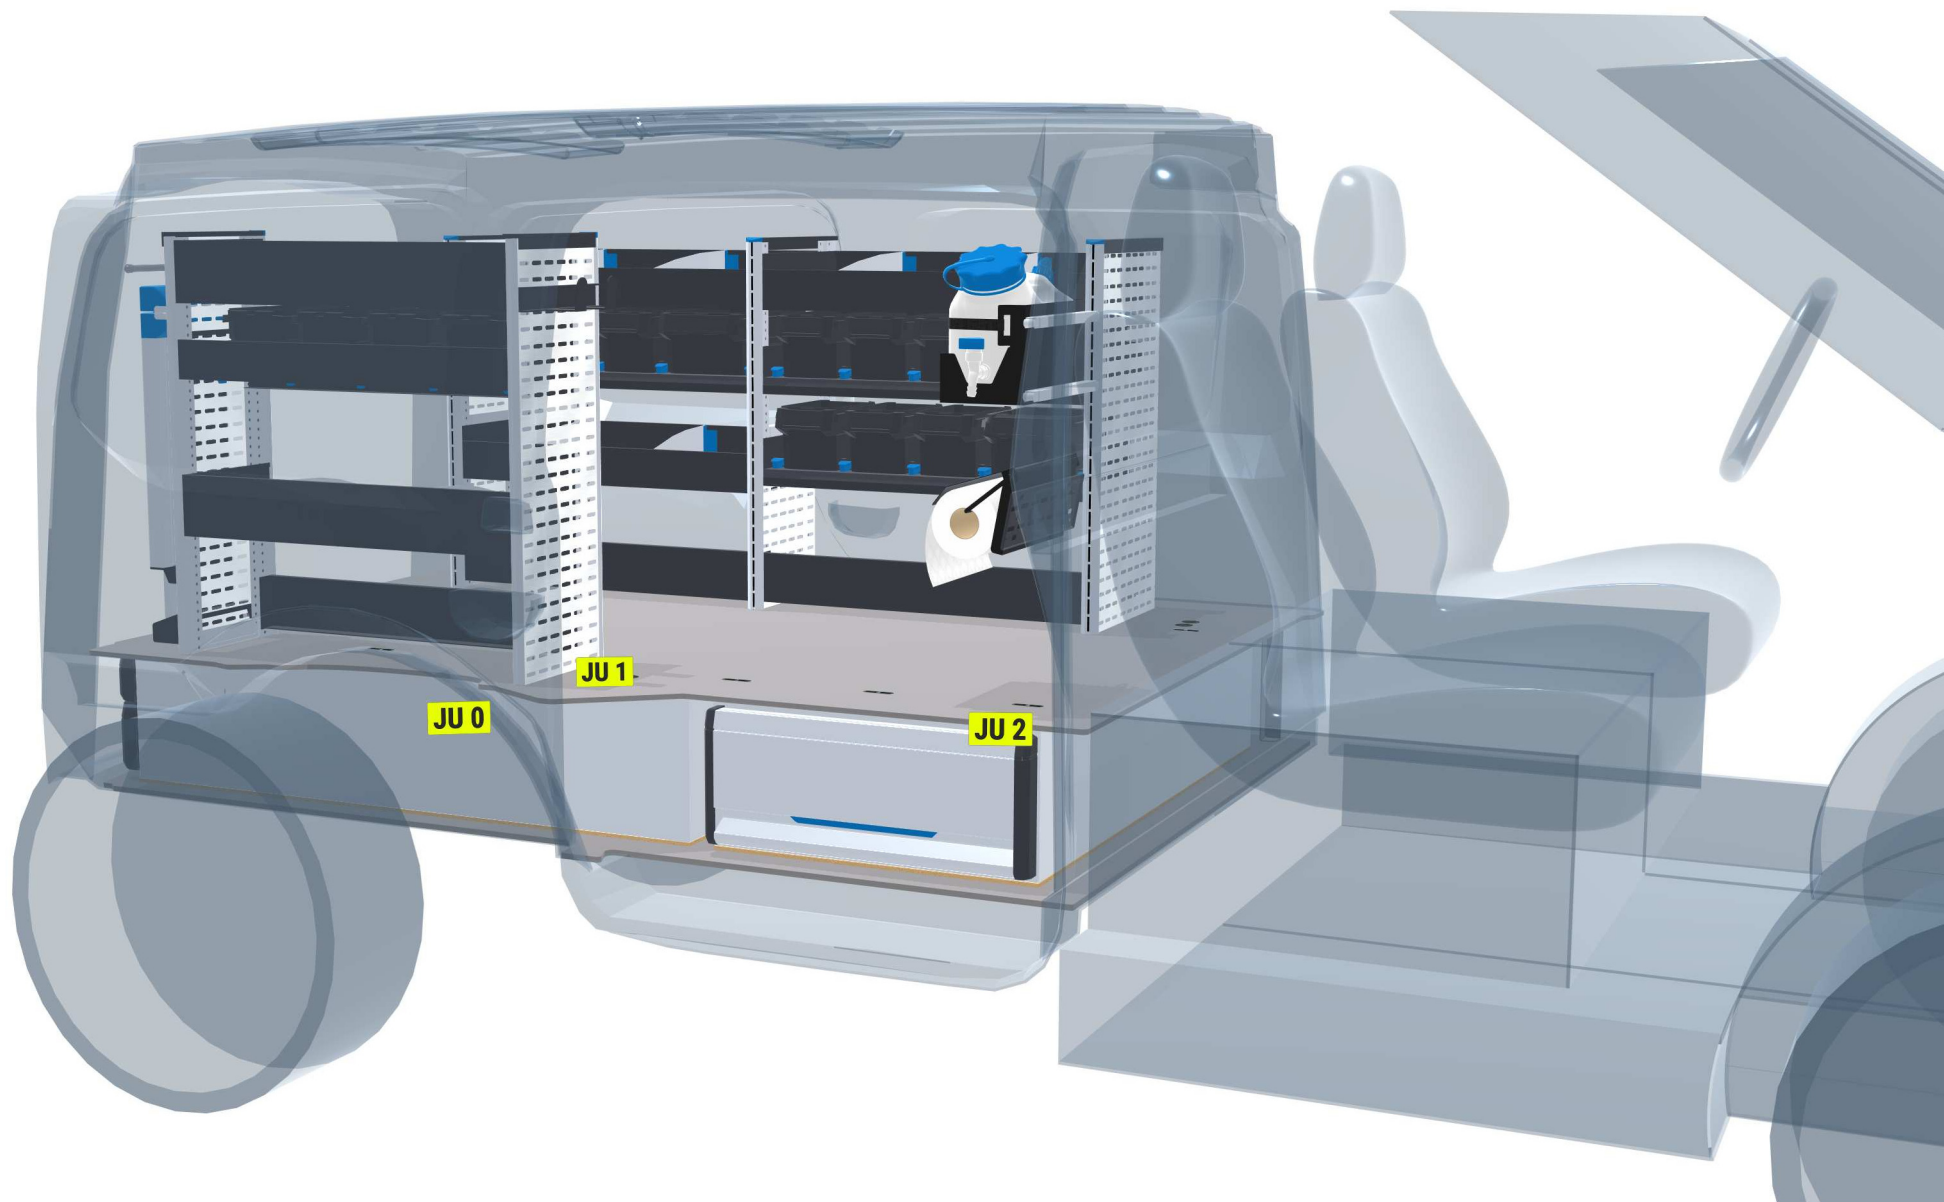

erstellt am 02.04.2026

PERSÖNLICHE KONFIGURATION

erstellt am 02.04.2026

PERSÖNLICHE KONFIGURATION

erstellt am 02.04.2026

PERSÖNLICHE KONFIGURATION

erstellt am 02.04.2026

JU 0 Jumbo-Unit A 2-12-15 1xSBL6 1xSBL8

JU 1 Jumbo-Unit A 2.5-12-15 1xSBL6 1xSBL8

JU 2 Jumbo-Unit A 2.5-12-15 1xSBL14

Angebot 000715

Eco

1 Laderaum

2 Konfiguration

3 Zubehör

4 Übersicht