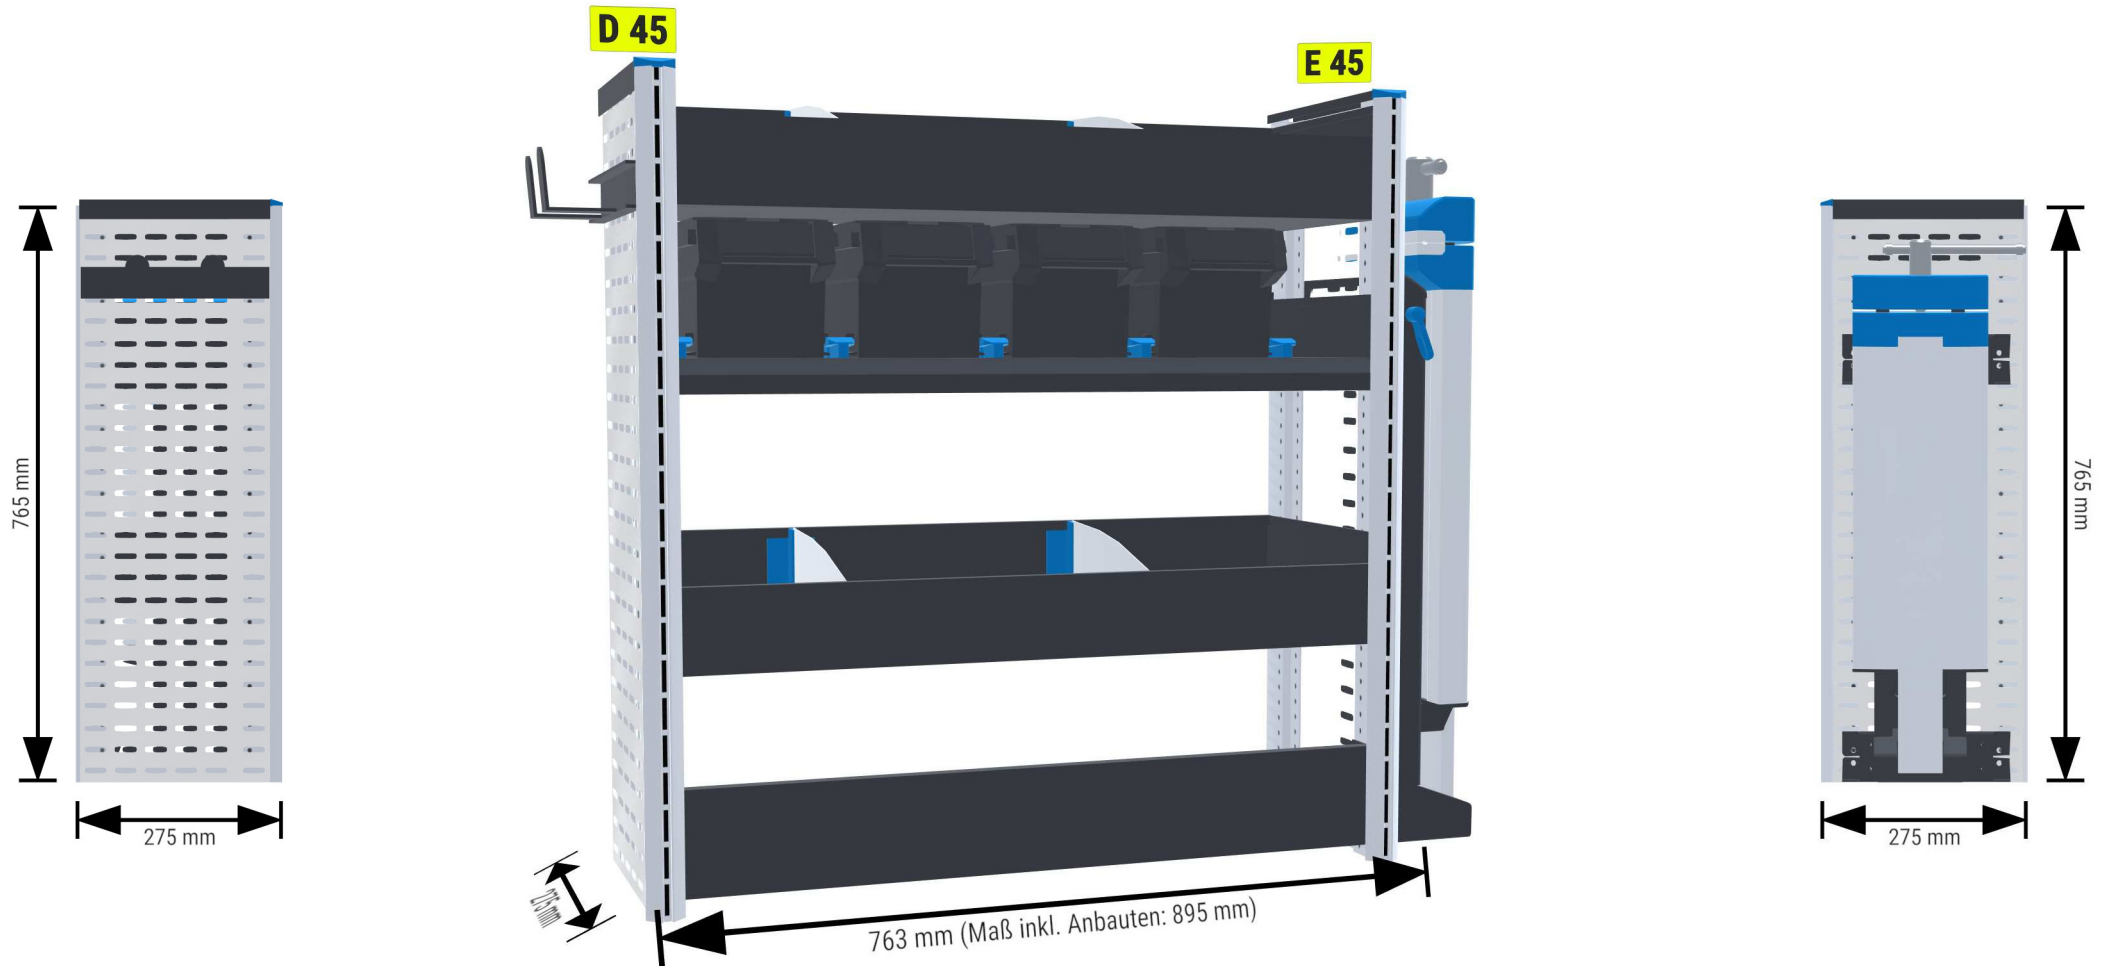

erstellt am 02.04.2026

PERSÖNLICHE KONFIGURATION

erstellt am 02.04.2026

PERSÖNLICHE KONFIGURATION

erstellt am 02.04.2026

PERSÖNLICHE KONFIGURATION

erstellt am 02.04.2026

JU 0 Jumbo-Unit A 2-12-15 1xSBL6 1xSBL8

JU 1 Jumbo-Unit A 2.5-12-15 1xSBL6 1xSBL8

JU 2 Jumbo-Unit A 2.5-12-15 1xSBL14

Angebot 000715

Eco

1 Laderaum

2 Konfiguration

3 Zubehör

4 Übersicht