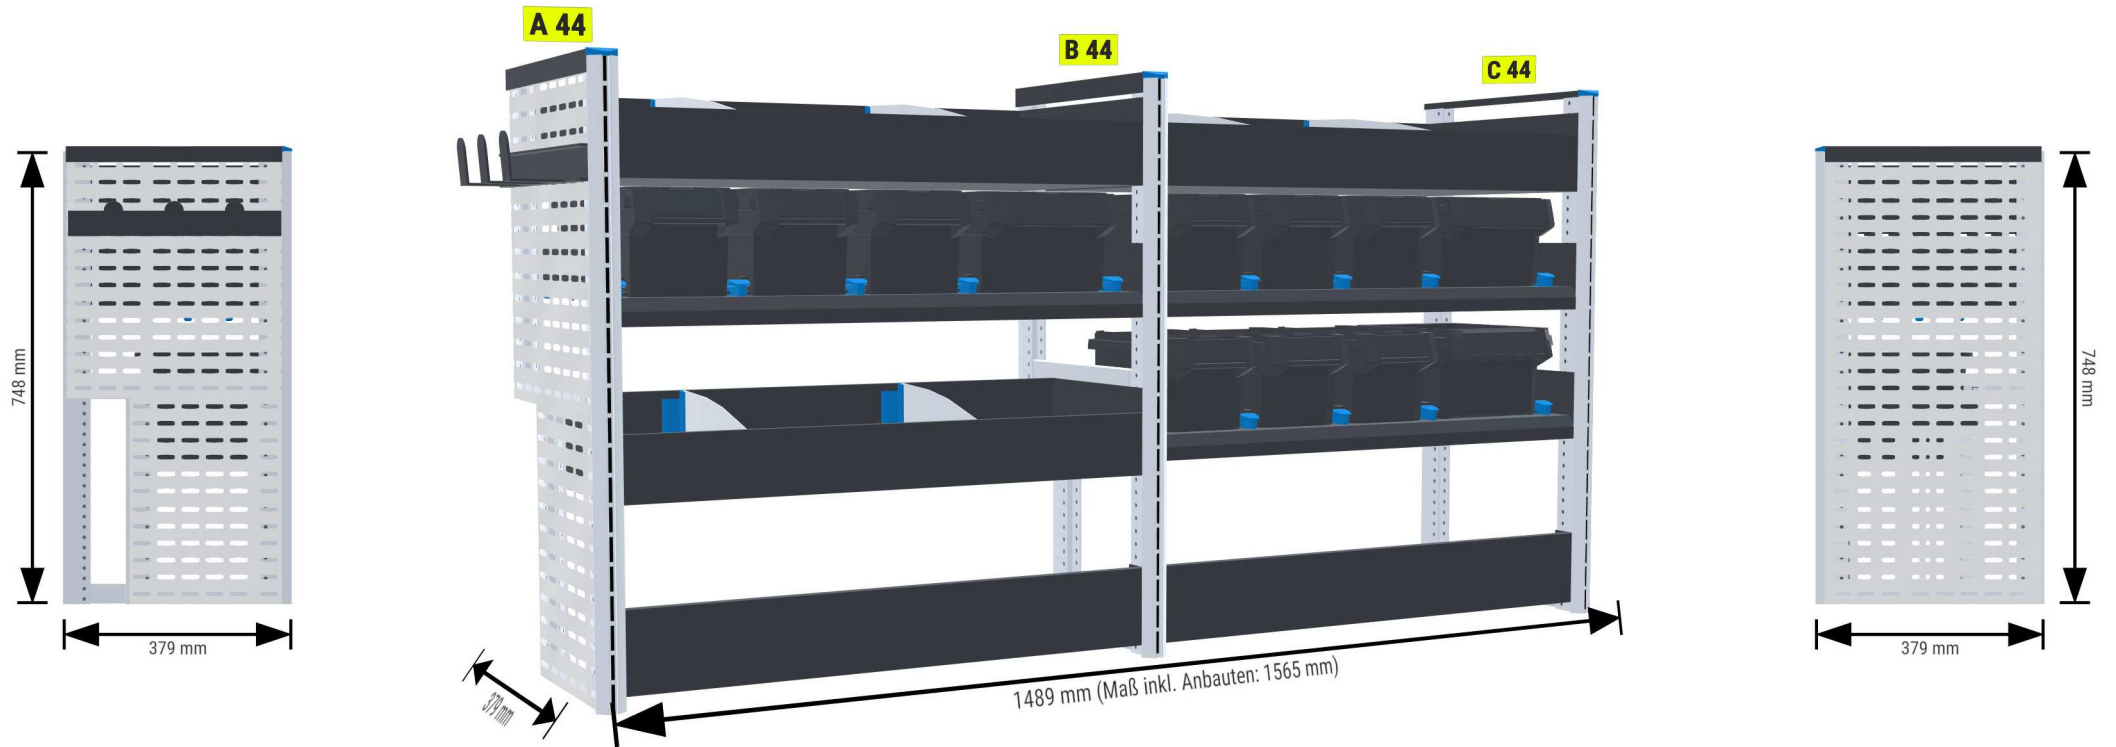

erstellt am 02.04.2026

Fahrerseite

Beifahrerseite

PERSÖNLICHE KONFIGURATION

erstellt am 02.04.2026

PERSÖNLICHE KONFIGURATION

erstellt am 02.04.2026

PERSÖNLICHE KONFIGURATION

erstellt am 02.04.2026

PERSÖNLICHE KONFIGURATION

erstellt am 02.04.2026

PERSÖNLICHE KONFIGURATION

erstellt am 02.04.2026

PERSÖNLICHE KONFIGURATION

erstellt am 02.04.2026

JU 0 Jumbo-Unit A 2-12-15 1xSBL6 1xSBL8

JU 1 Jumbo-Unit A 2.5-12-15 1xSBL6 1xSBL8

JU 2 Jumbo-Unit A 2.5-12-15 1xSBL14

Angebot 000715

Eco

1 Laderaum

2 Konfiguration

3 Zubehör

4 Übersicht