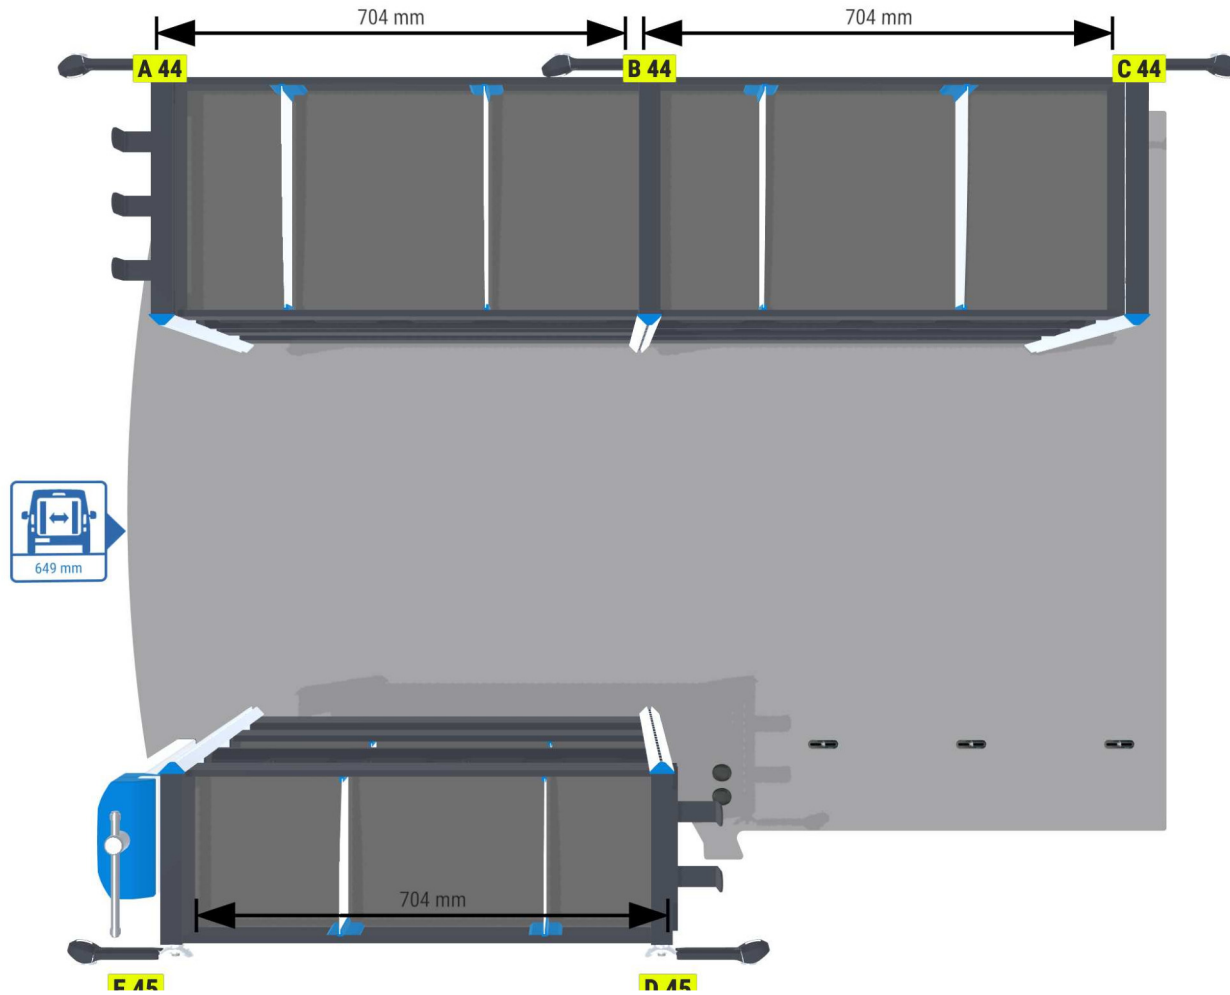

PERSÖNLICHE KONFIGURATION

erstellt am 02.04.2026

Fahrerseite

Beifahrerseite