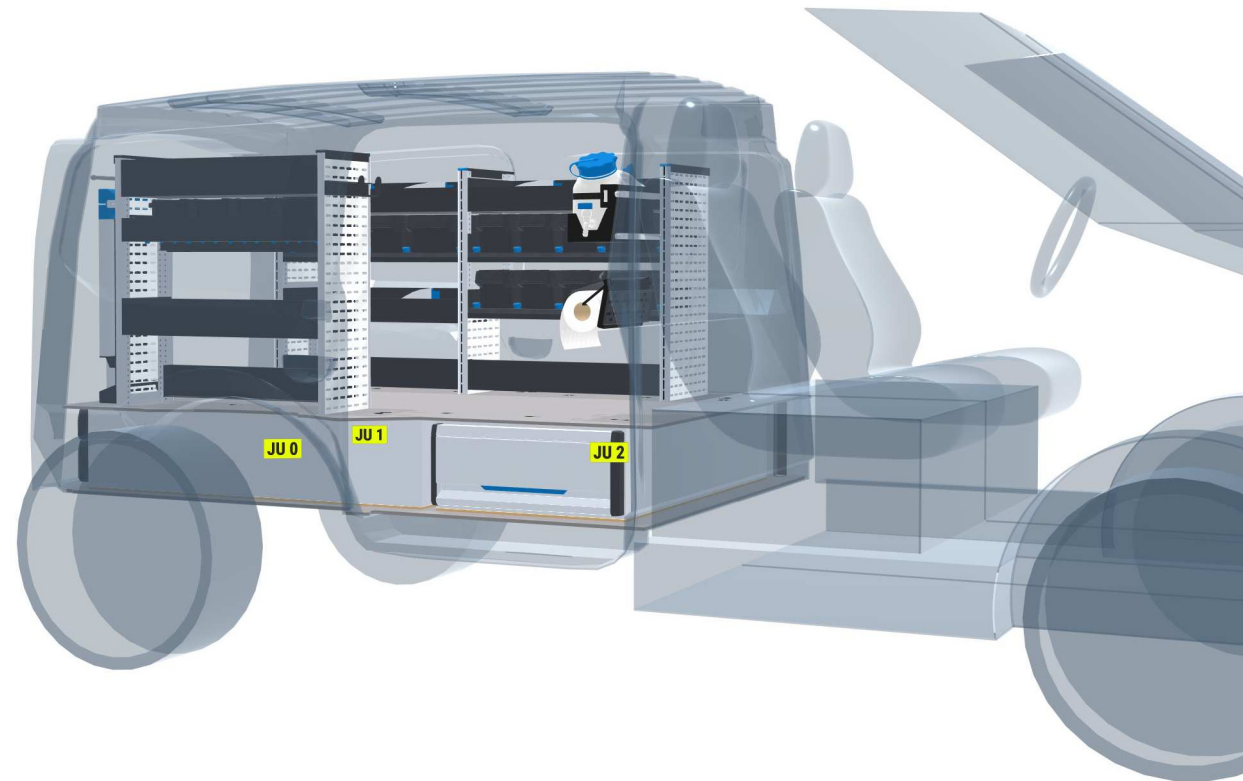

erstellt am 02.04.2026

PERSÖNLICHE KONFIGURATION

erstellt am 02.04.2026

PERSÖNLICHE KONFIGURATION

erstellt am 02.04.2026

PERSÖNLICHE KONFIGURATION

erstellt am 02.04.2026

JU 0 Jumbo-Unit A 2-12-15 1xSBL6 1xSBL8

JU 1 Jumbo-Unit A 2.5-12-15 1xSBL6 1xSBL8

JU 2 Jumbo-Unit A 2.5-12-15 1xSBL14

Angebot 000715

Eco

1 Laderaum

2 Konfiguration

3 Zubehör

4 Übersicht