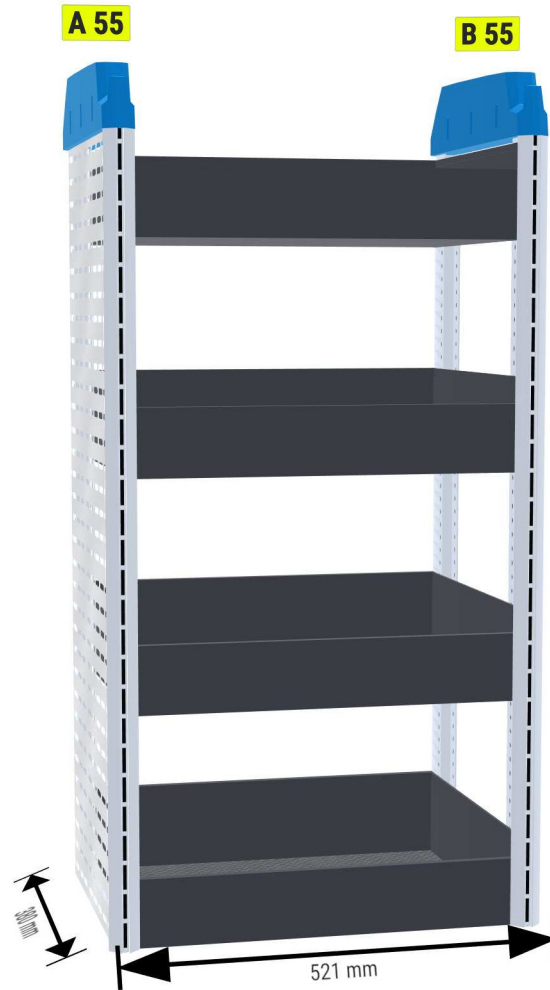

PERSÖNLICHE KONFIGURATION

erstellt am 27.04.2026

PLANUNGSDOKUMENT

Angebot 000737

Opel Vivaro 2024

Frontantrieb | rechts | Flügeltüre | Standard (L2) 4980 mm

Sortimo®

PERSÖNLICHE KONFIGURATION

erstellt am 27.04.2026

Fahrerseite

Beifahrerseite

PERSÖNLICHE KONFIGURATION

erstellt am 27.04.2026

PERSÖNLICHE KONFIGURATION

erstellt am 27.04.2026

PERSÖNLICHE KONFIGURATION

erstellt am 27.04.2026

PERSÖNLICHE KONFIGURATION

erstellt am 27.04.2026

Angebot 000737

Eco

1
Laderaum

2
Konfiguration

3
Zubehör