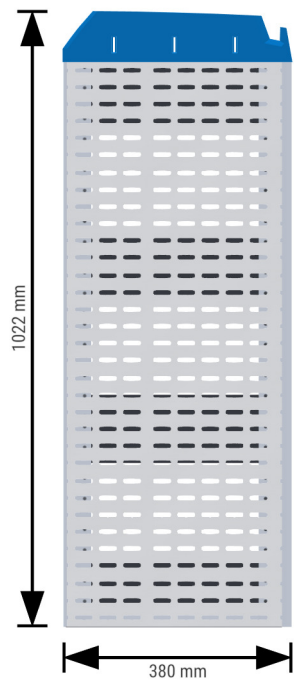

PERSÖNLICHE KONFIGURATION

erstellt am 27.04.2026