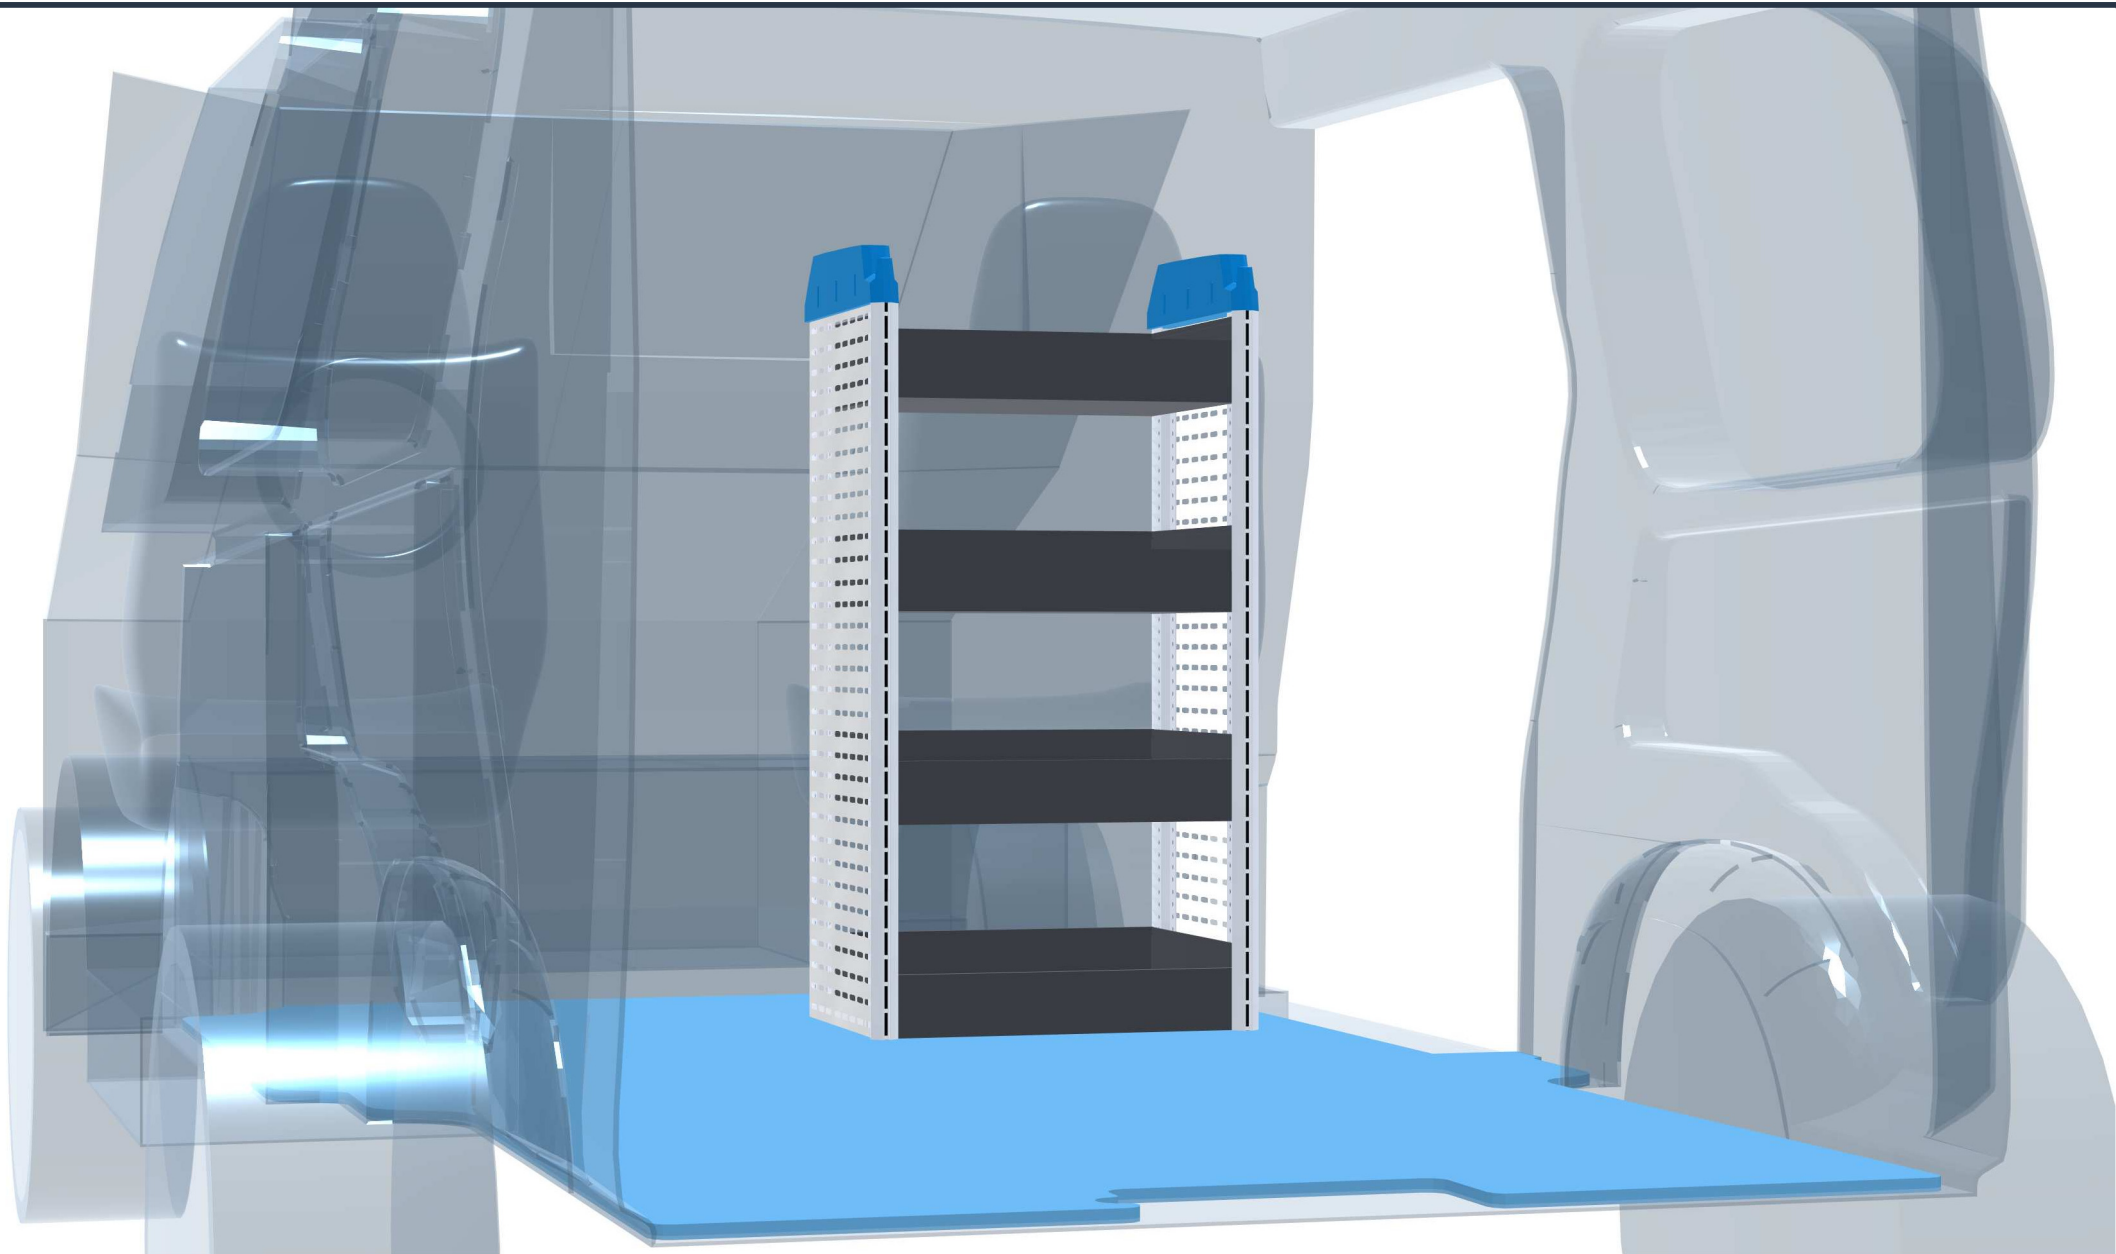

PERSÖNLICHE KONFIGURATION

erstellt am 27.04.2026

PLANUNGSDOKUMENT

Angebot 000737

Opel Vivaro 2024

Frontantrieb | rechts | Flügeltüre | Standard (L2) 4980 mm

Sortimo®

PERSÖNLICHE KONFIGURATION

erstellt am 27.04.2026

Fahrerseite

Beifahrerseite

PERSÖNLICHE KONFIGURATION

erstellt am 27.04.2026

PERSÖNLICHE KONFIGURATION

erstellt am 27.04.2026

PERSÖNLICHE KONFIGURATION