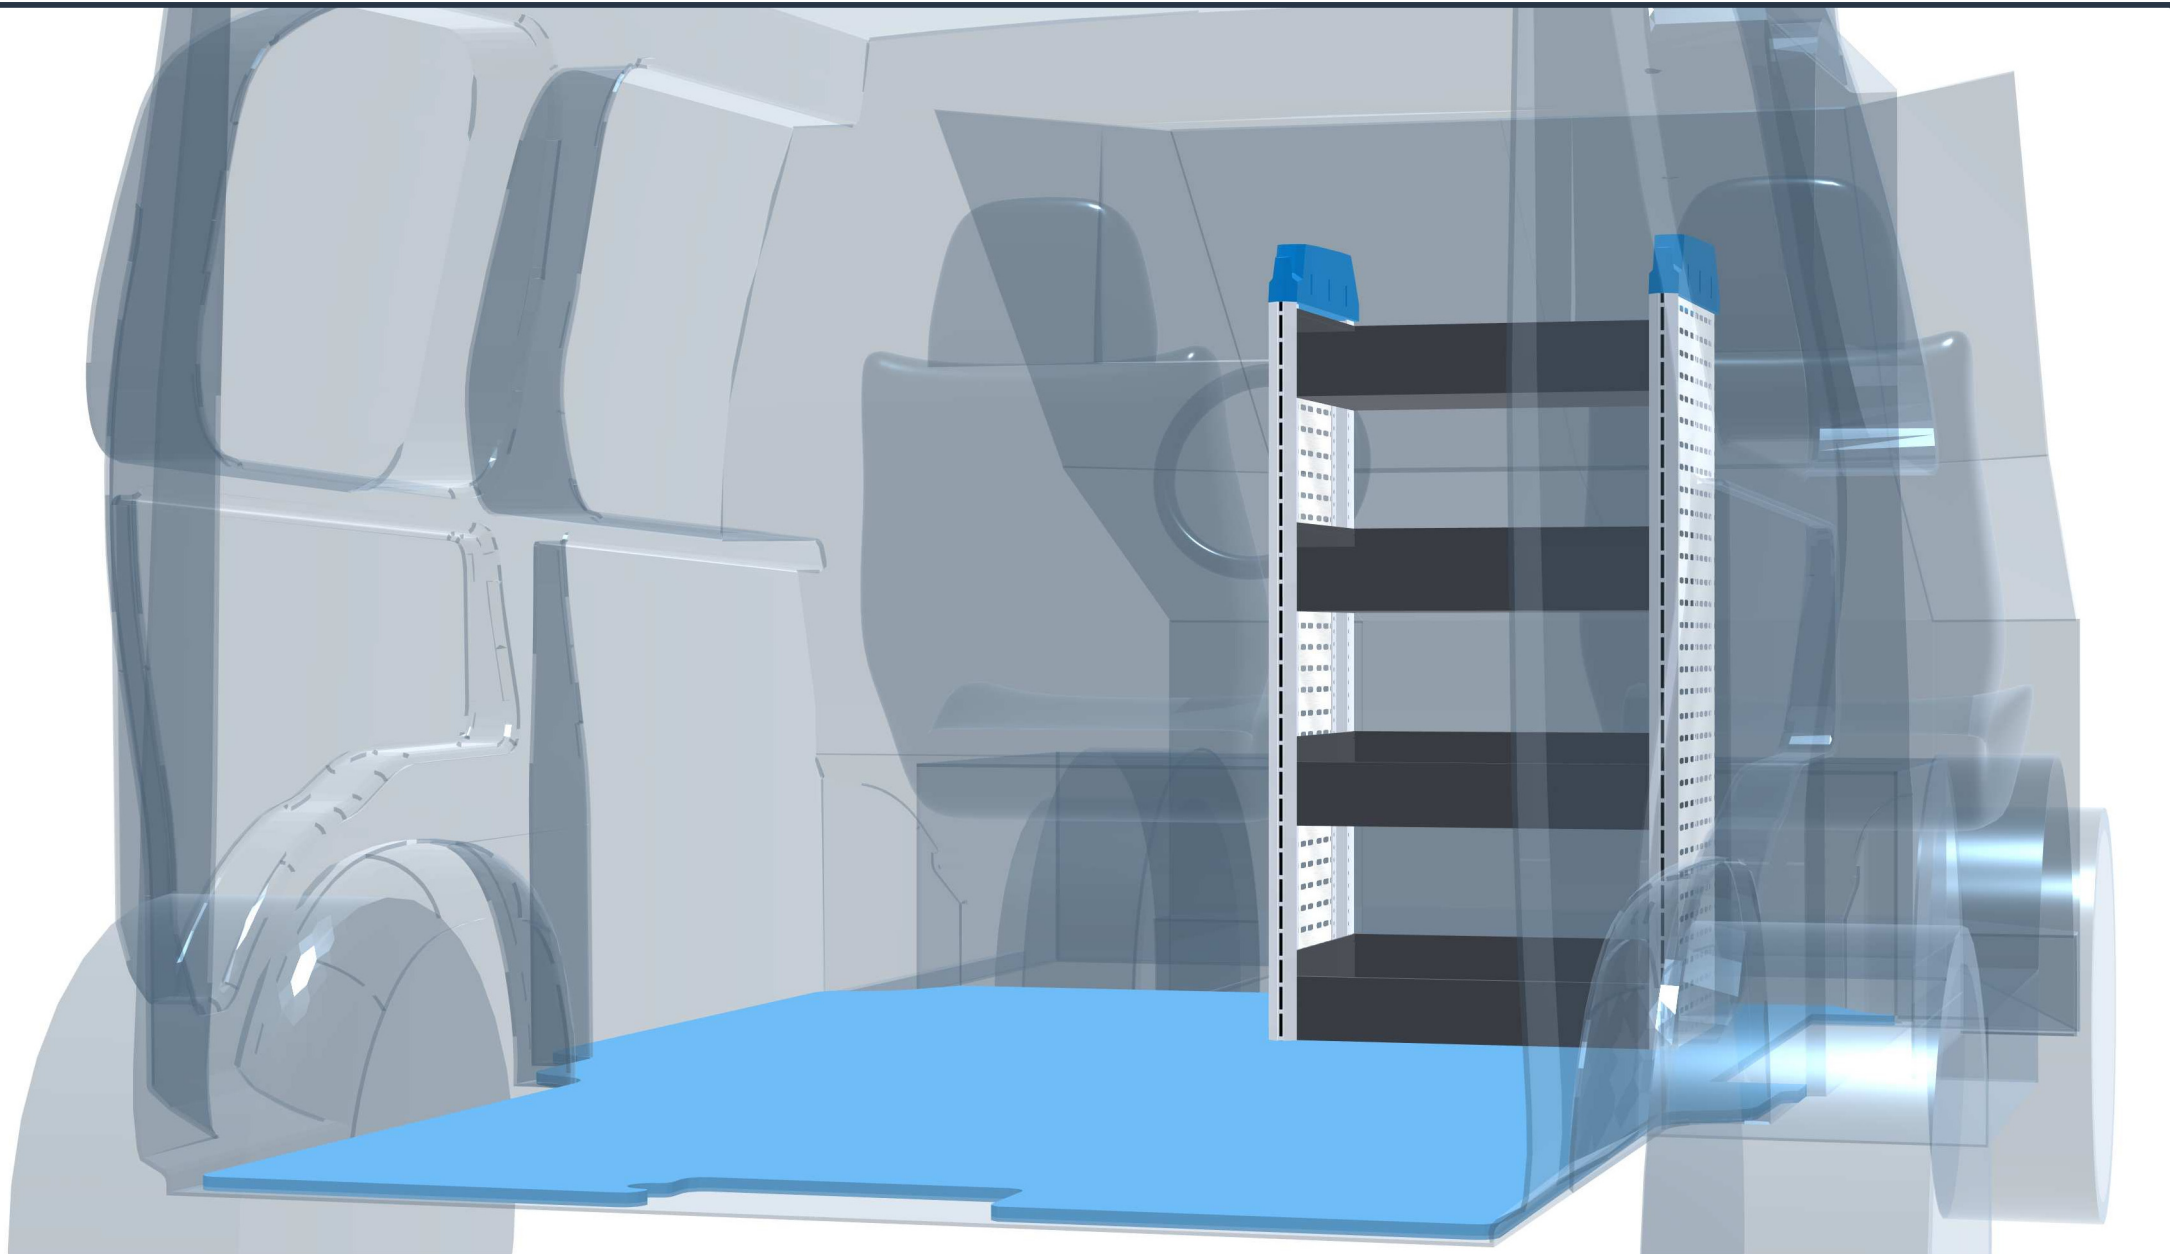

PERSÖNLICHE KONFIGURATION

erstellt am 27.04.2026

PLANUNGSDOKUMENT

Angebot 000737

Opel Vivaro 2024

Frontantrieb | rechts | Flügeltüre | Standard (L2) 4980 mm

Sortimo®

PERSÖNLICHE KONFIGURATION

erstellt am 27.04.2026

Fahrerseite

Beifahrerseite

PERSÖNLICHE KONFIGURATION

erstellt am 27.04.2026

PERSÖNLICHE KONFIGURATION

erstellt am 27.04.2026

PERSÖNLICHE KONFIGURATION