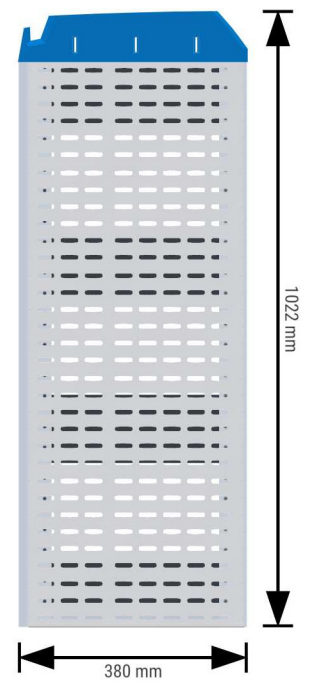

PERSÖNLICHE KONFIGURATION

erstellt am 27.04.2026