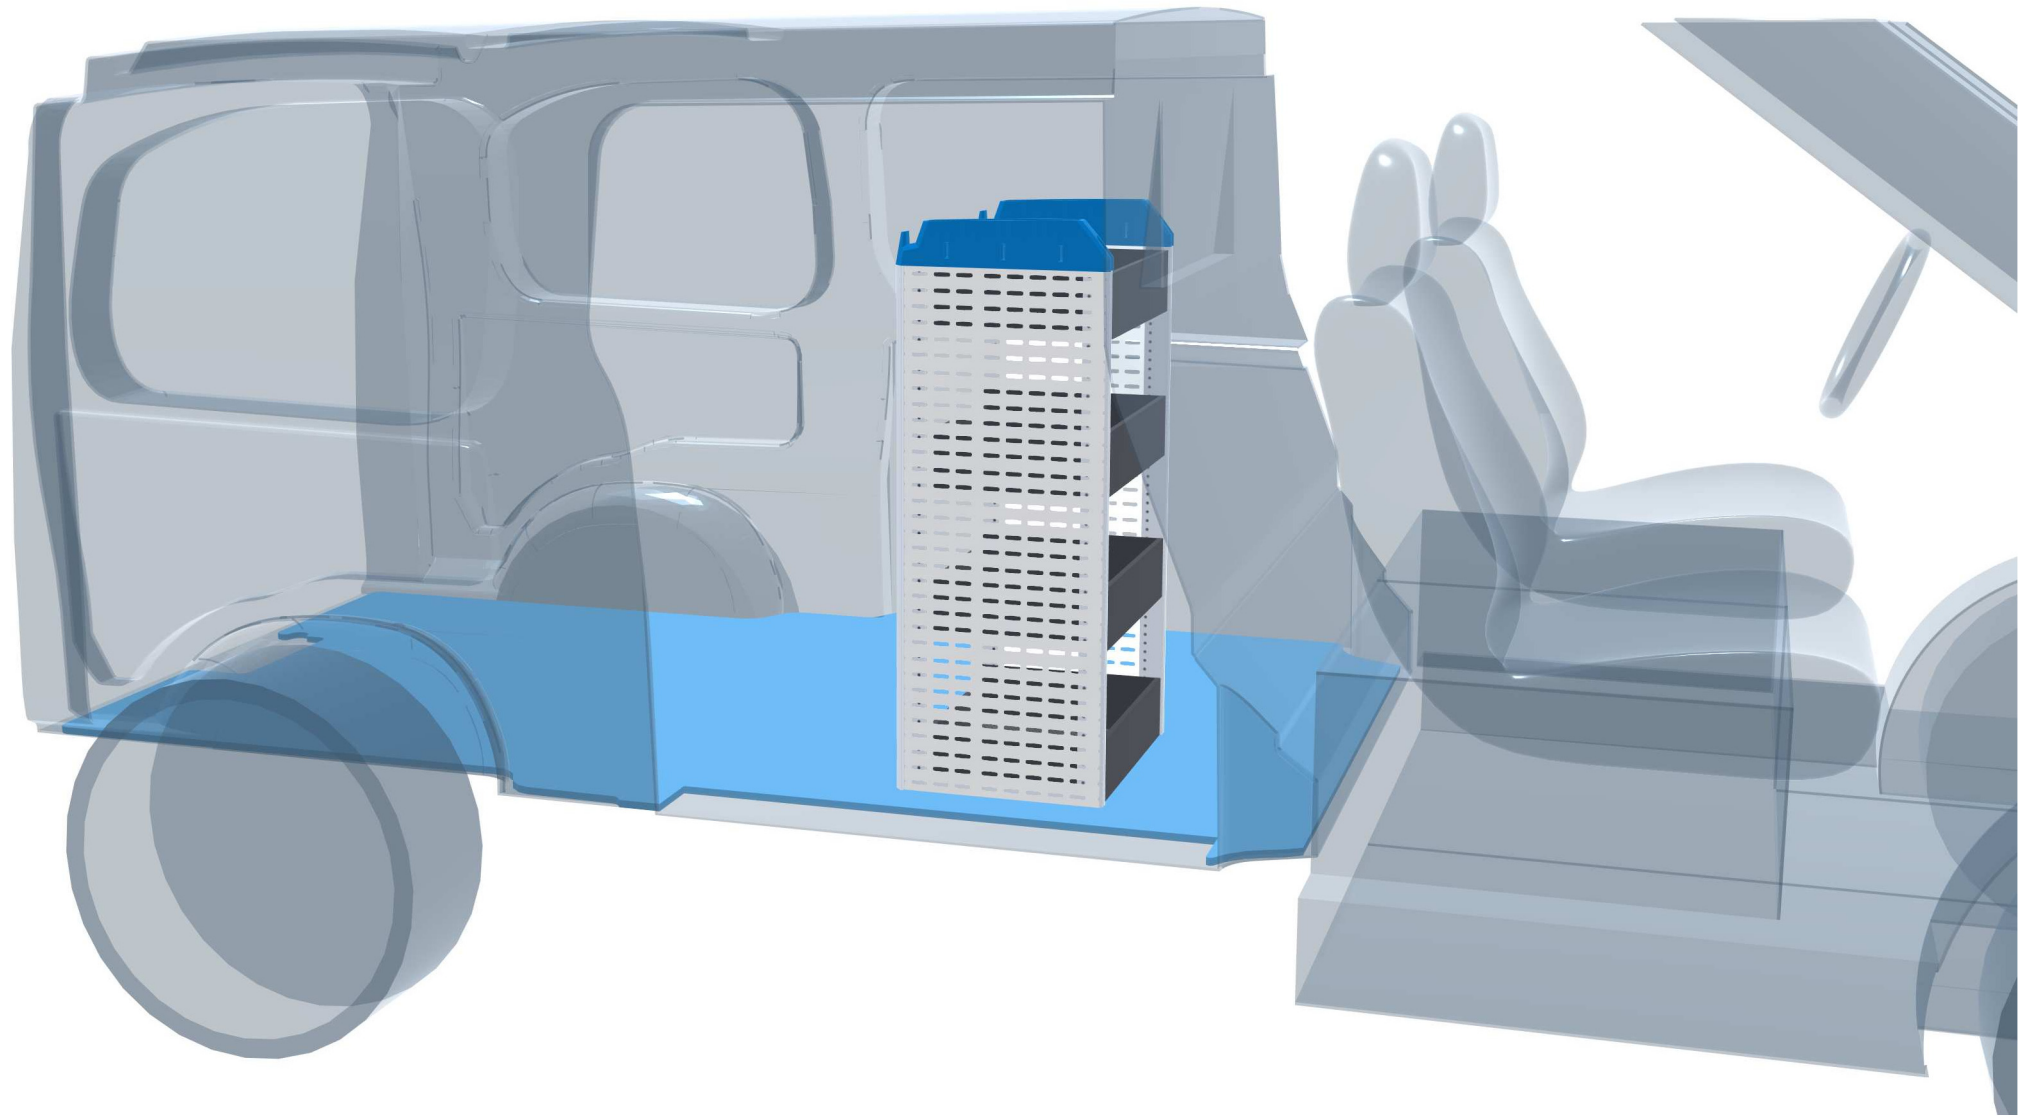

PERSÖNLICHE KONFIGURATION

erstellt am 27.04.2026

PLANUNGSDOKUMENT

Angebot 000737

Opel Vivaro 2024

Frontantrieb | rechts | Flügeltüre | Standard (L2) 4980 mm

Sortimo®

PERSÖNLICHE KONFIGURATION

erstellt am 27.04.2026

Fahrerseite

Beifahrerseite

PERSÖNLICHE KONFIGURATION

erstellt am 27.04.2026

PERSÖNLICHE KONFIGURATION

erstellt am 27.04.2026

PERSÖNLICHE KONFIGURATION

erstellt am 27.04.2026

PERSÖNLICHE KONFIGURATION

erstellt am 27.04.2026

Angebot 000737

Eco

1
Laderaum

2
Konfiguration

3
Zubehör