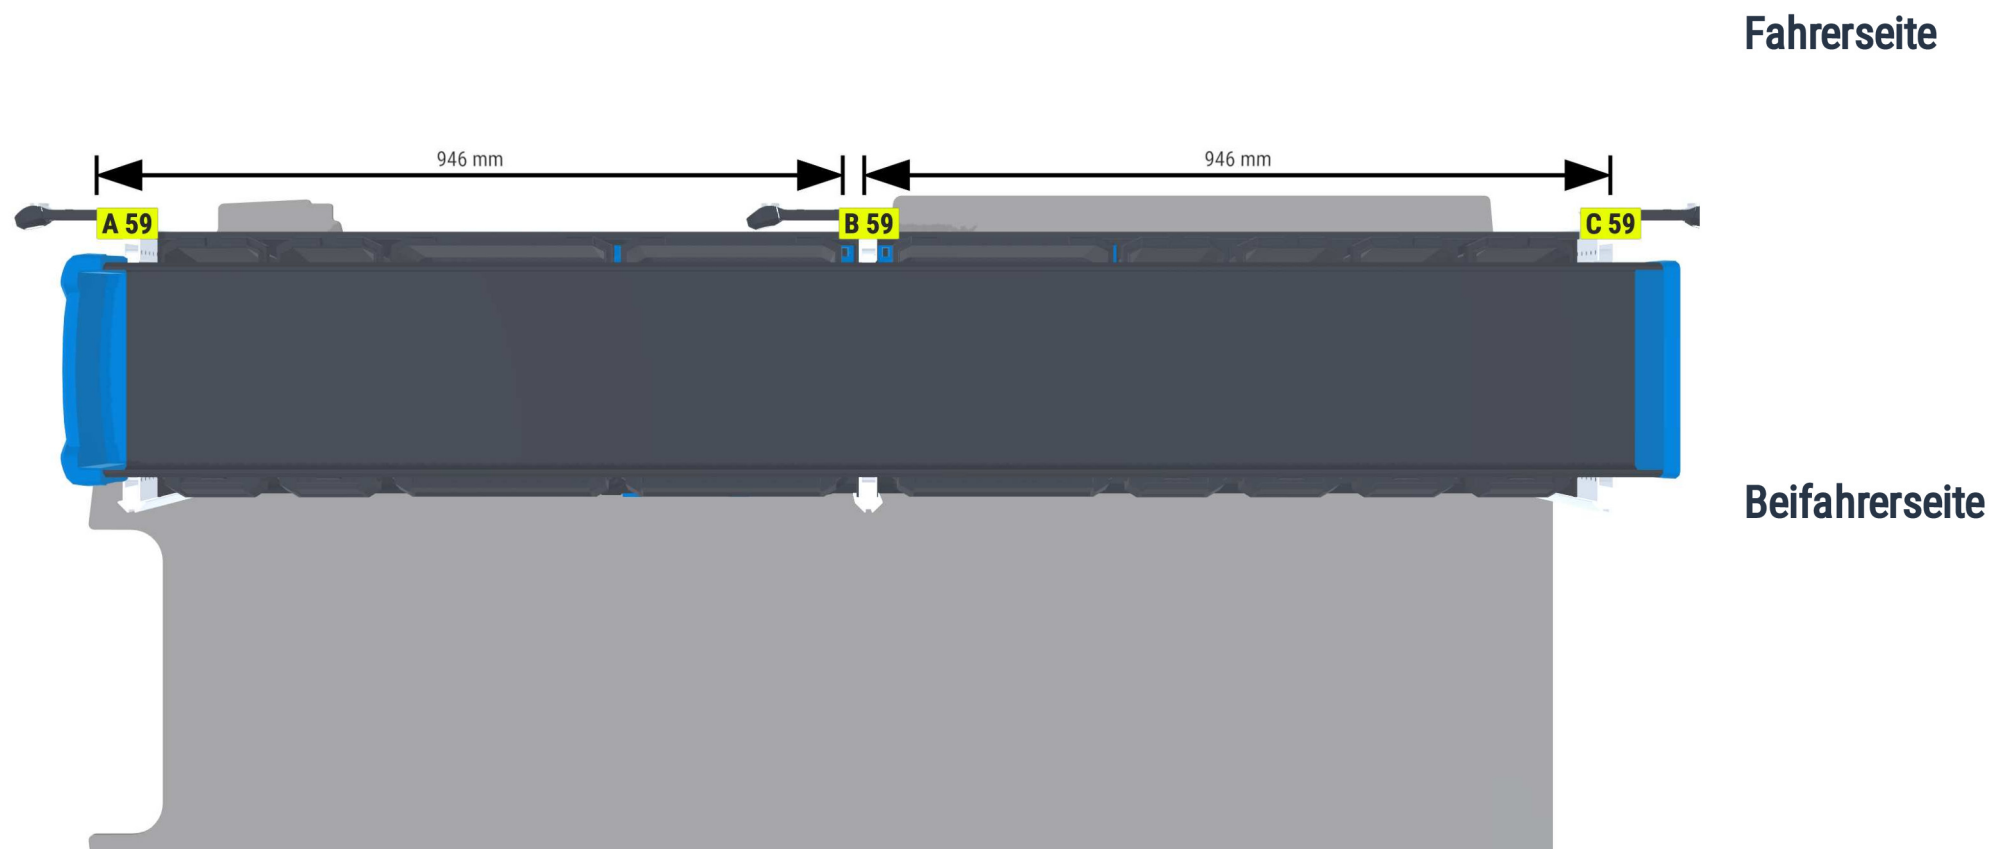

PERSÖNLICHE KONFIGURATION

erstellt am 17.04.2026