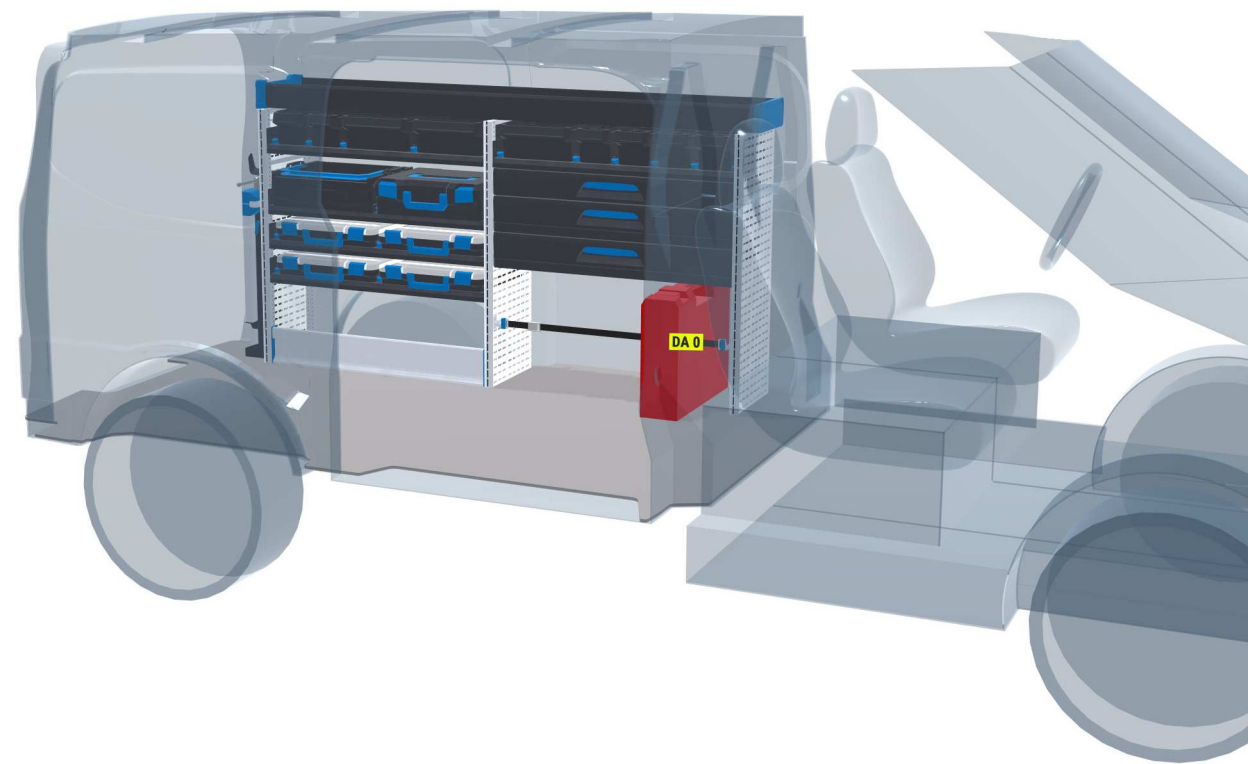

PERSÖNLICHE KONFIGURATION

erstellt am 17.04.2026

DA 0 Hiltikoffer (Ohne Dock)