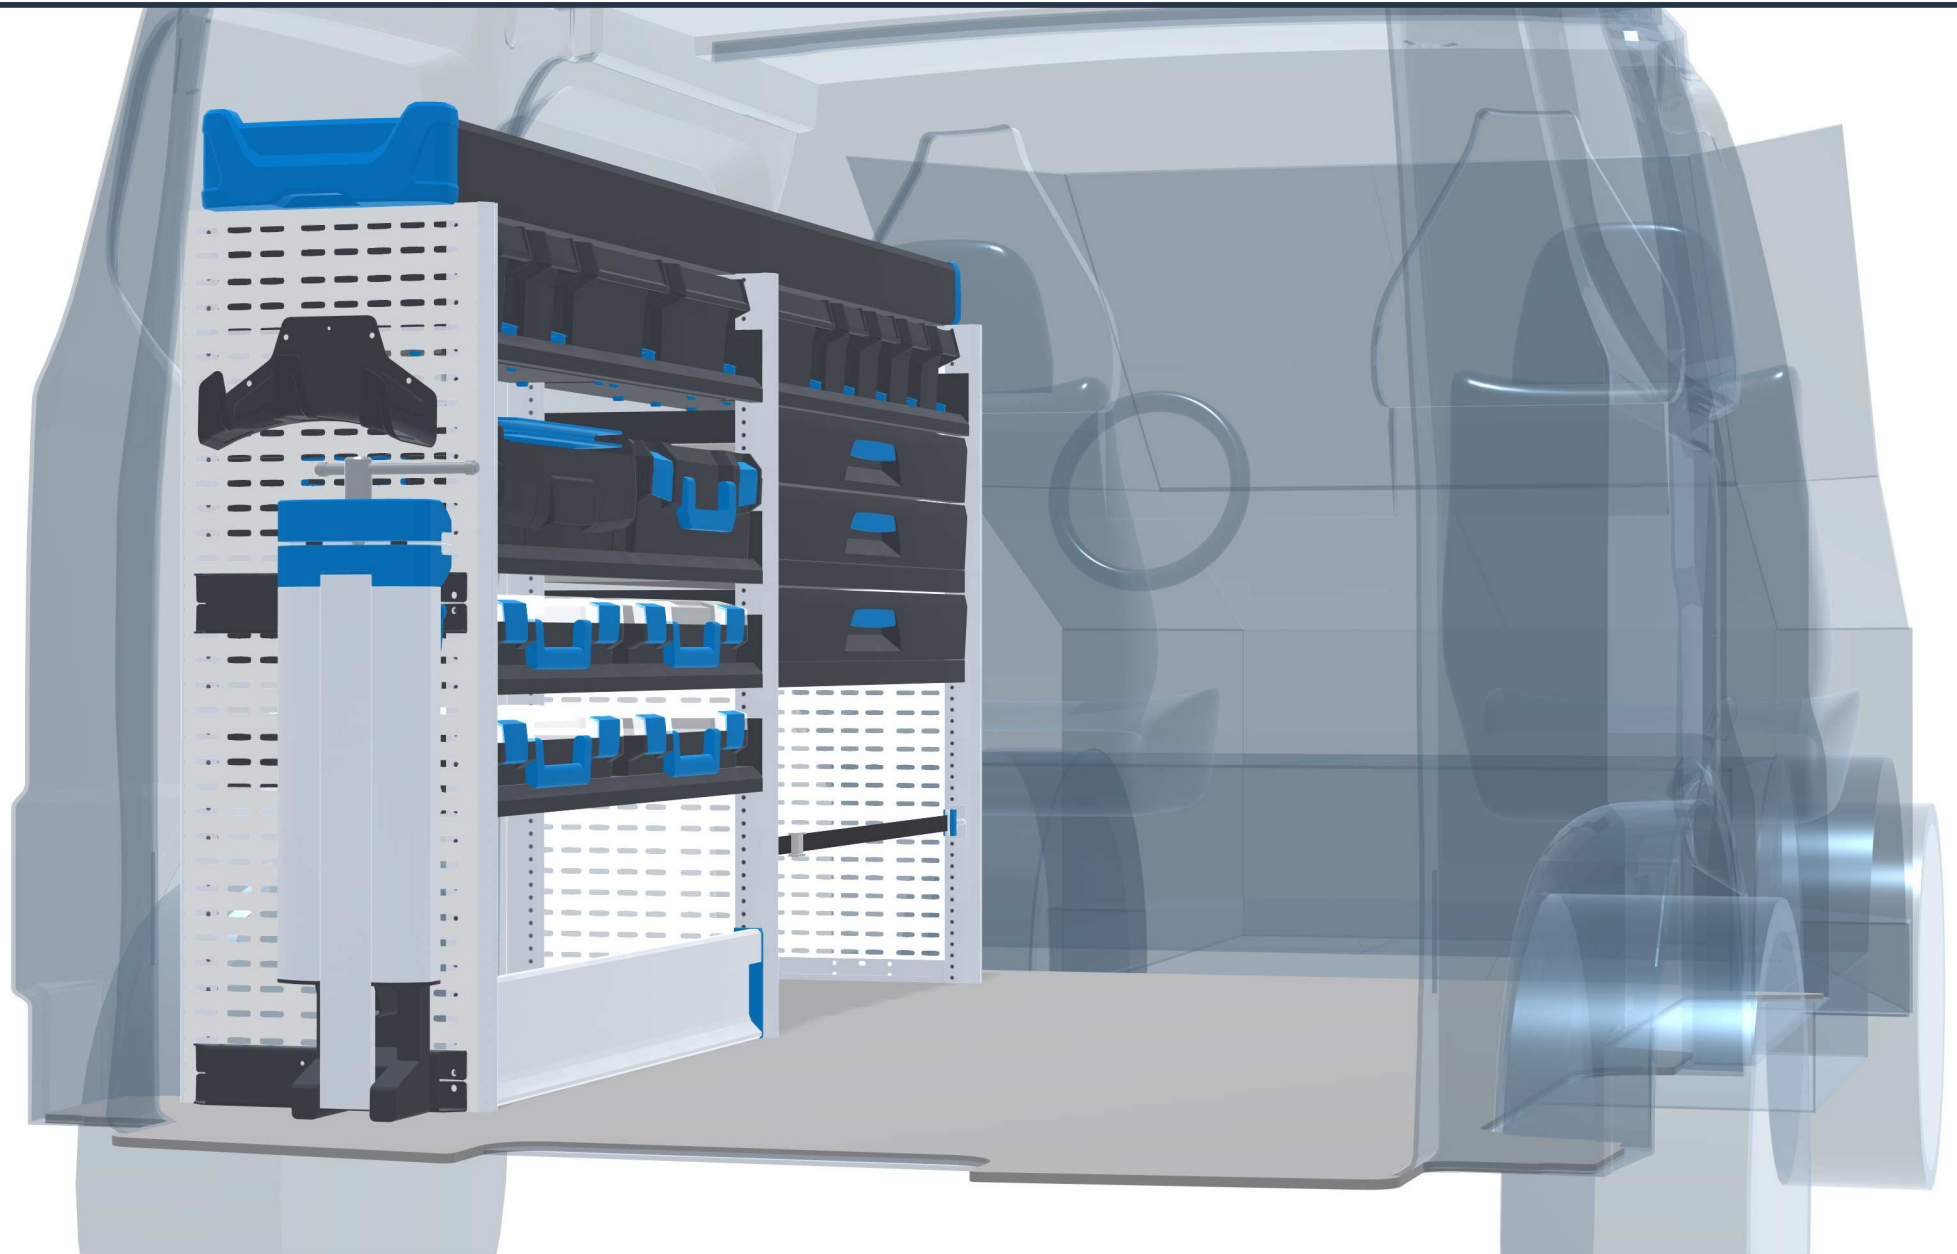

BC 2.1

BC 2.2

BC 2.3

PERSÖNLICHE KONFIGURATION

erstellt am 17.04.2026