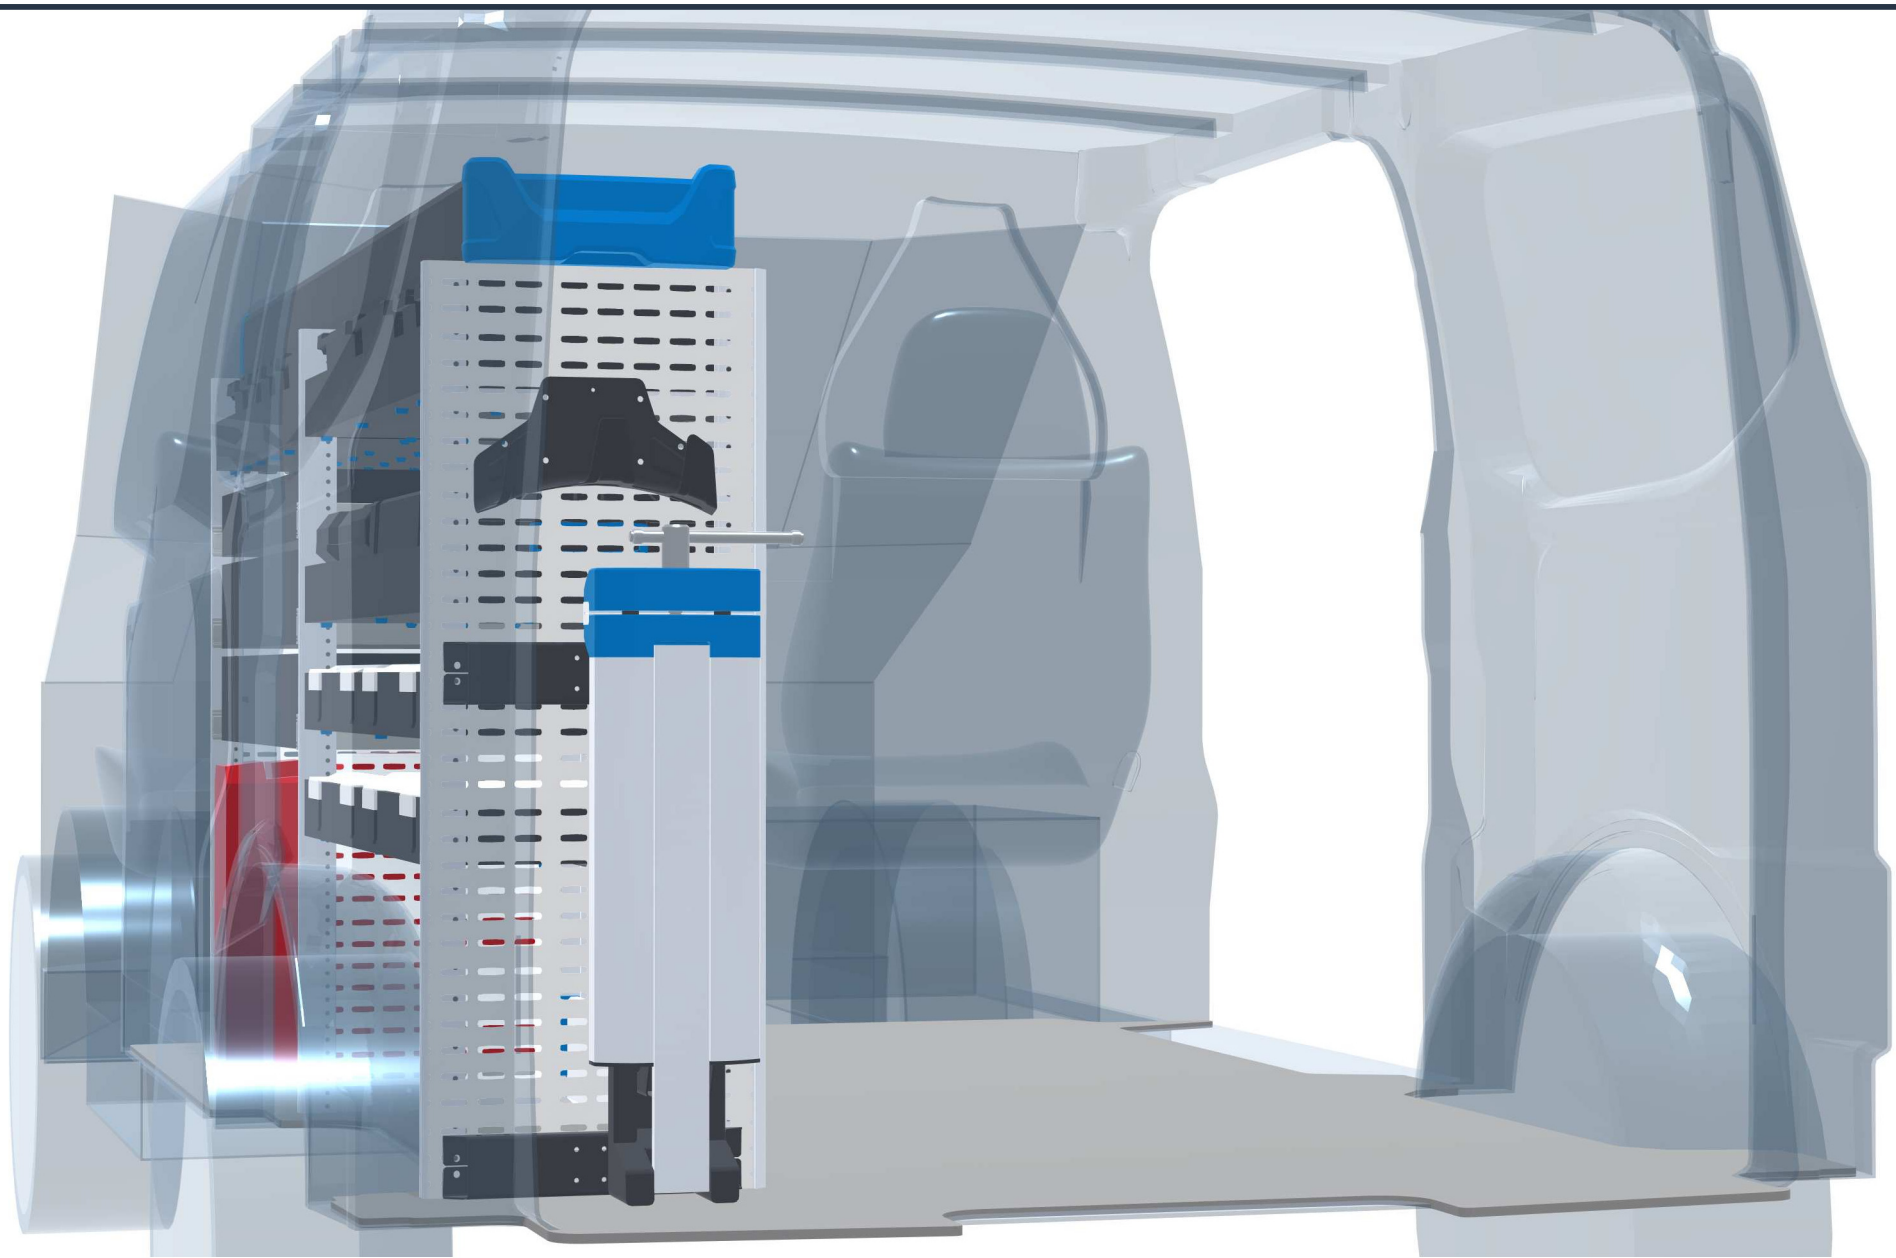

PERSÖNLICHE KONFIGURATION

erstellt am 17.04.2026