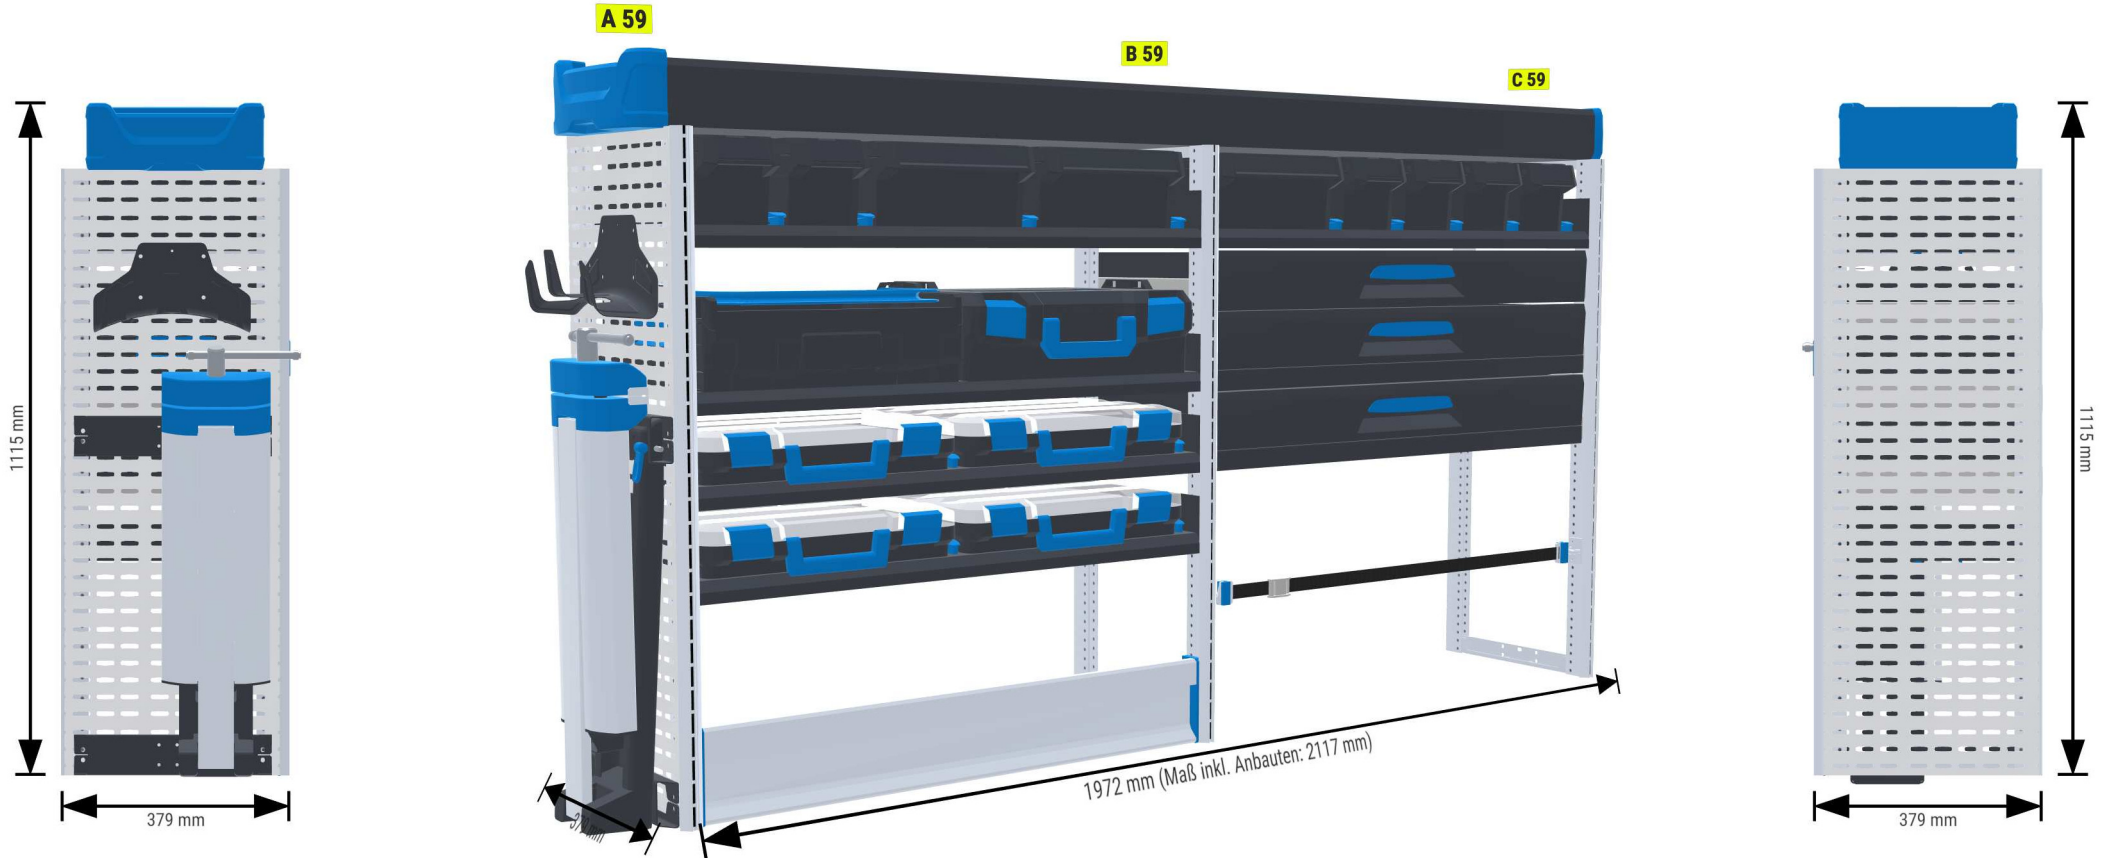

PERSÖNLICHE KONFIGURATION

erstellt am 17.04.2026