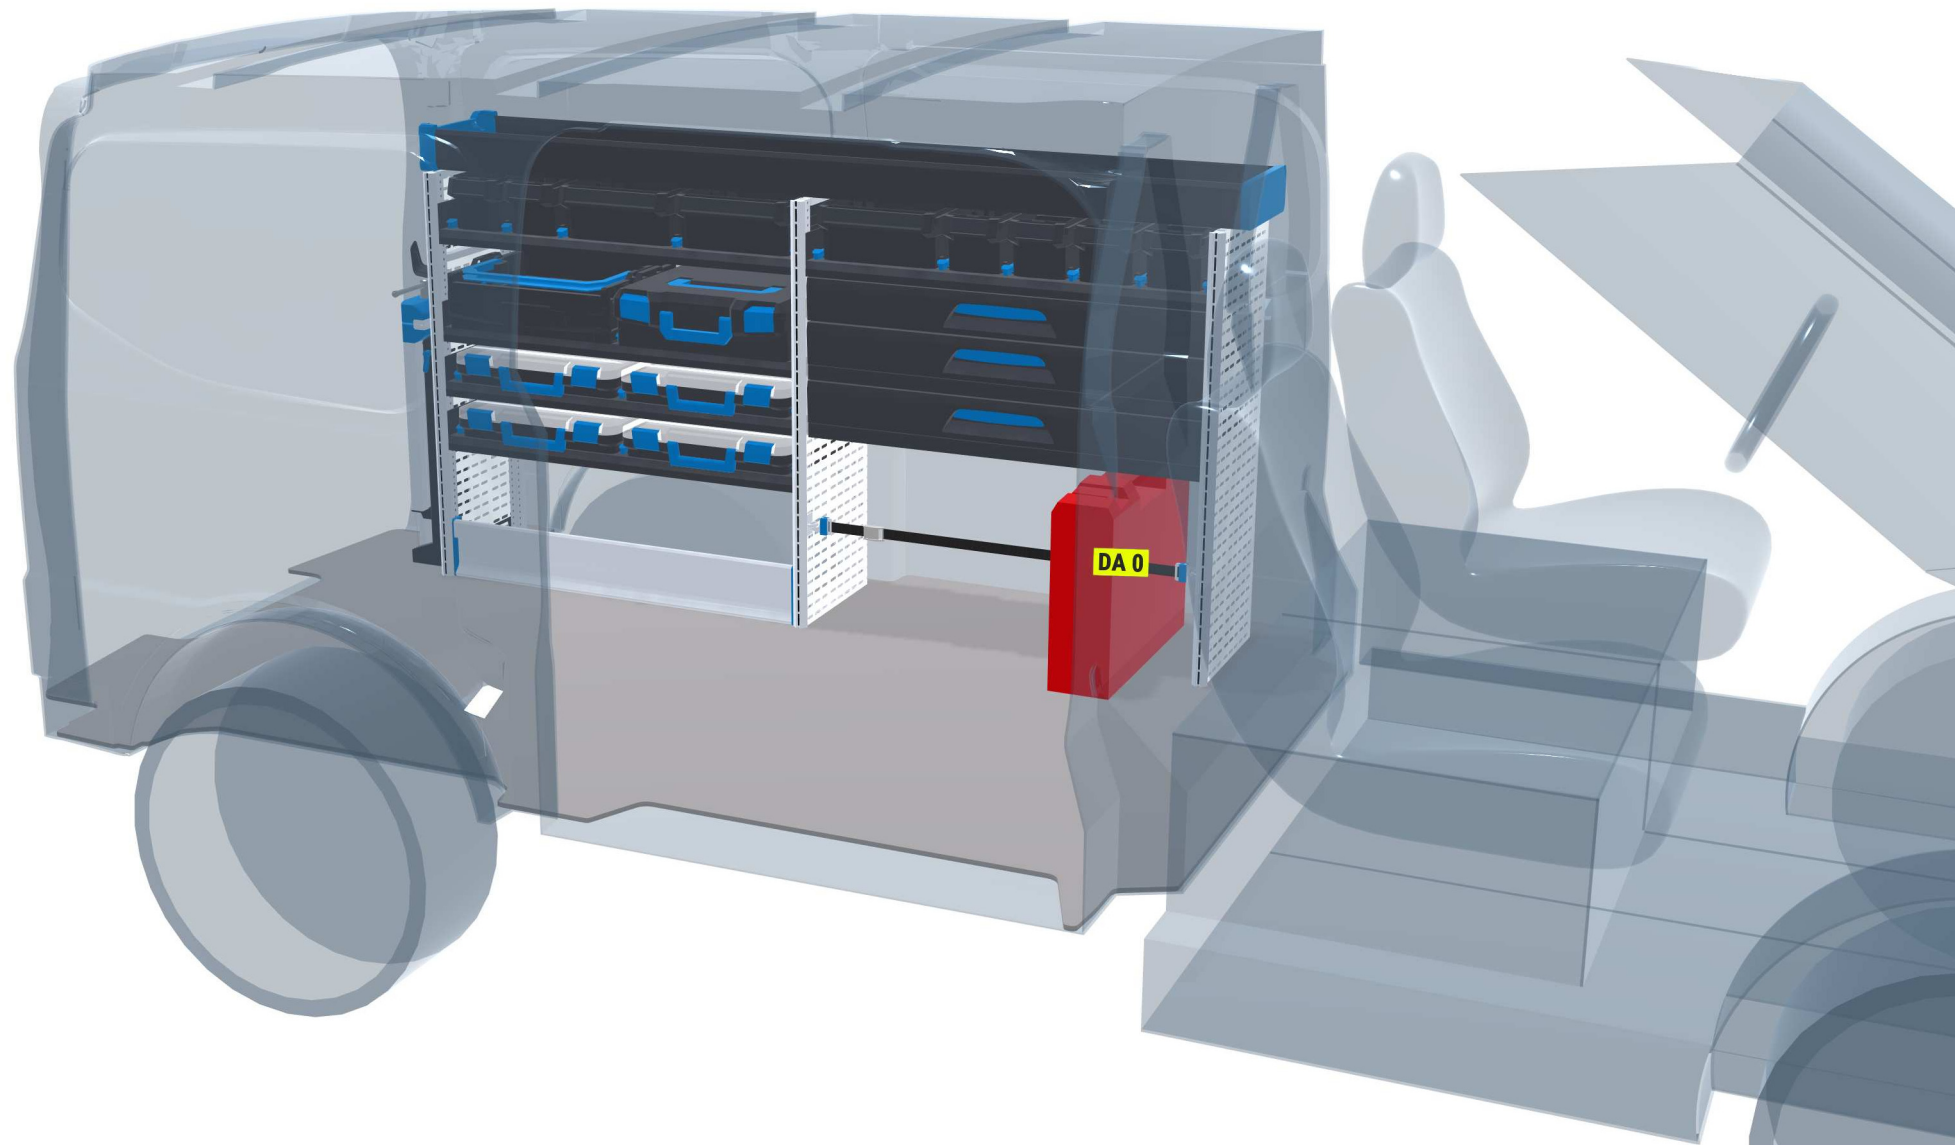

PERSÖNLICHE KONFIGURATION

erstellt am 17.04.2026