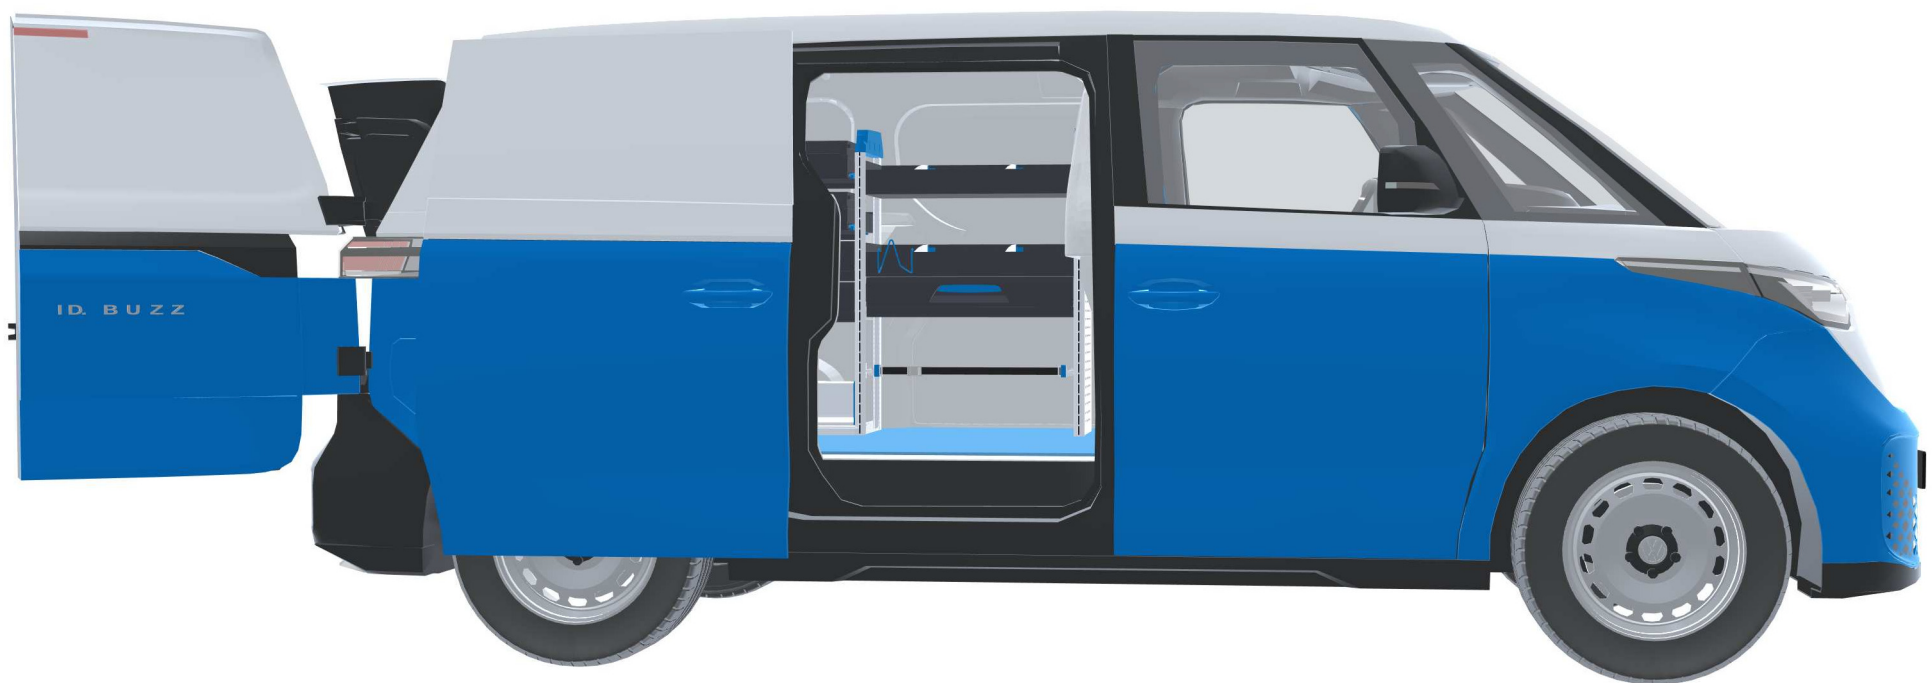

PERSÖNLICHE KONFIGURATION

erstellt am 20.05.2026

PLANUNGSDOKUMENT

Angebot 000765

Volkswagen ID-Buzz Cargo 2022 -

Elektro | rechts | Flügeltüre | 4712 mm

Sortimo®

PERSÖNLICHE KONFIGURATION

erstellt am 20.05.2026

AB 2.1

BC 3.1

PERSÖNLICHE KONFIGURATION

erstellt am 20.05.2026

Angebot 000765

Eco

1
Laderaum