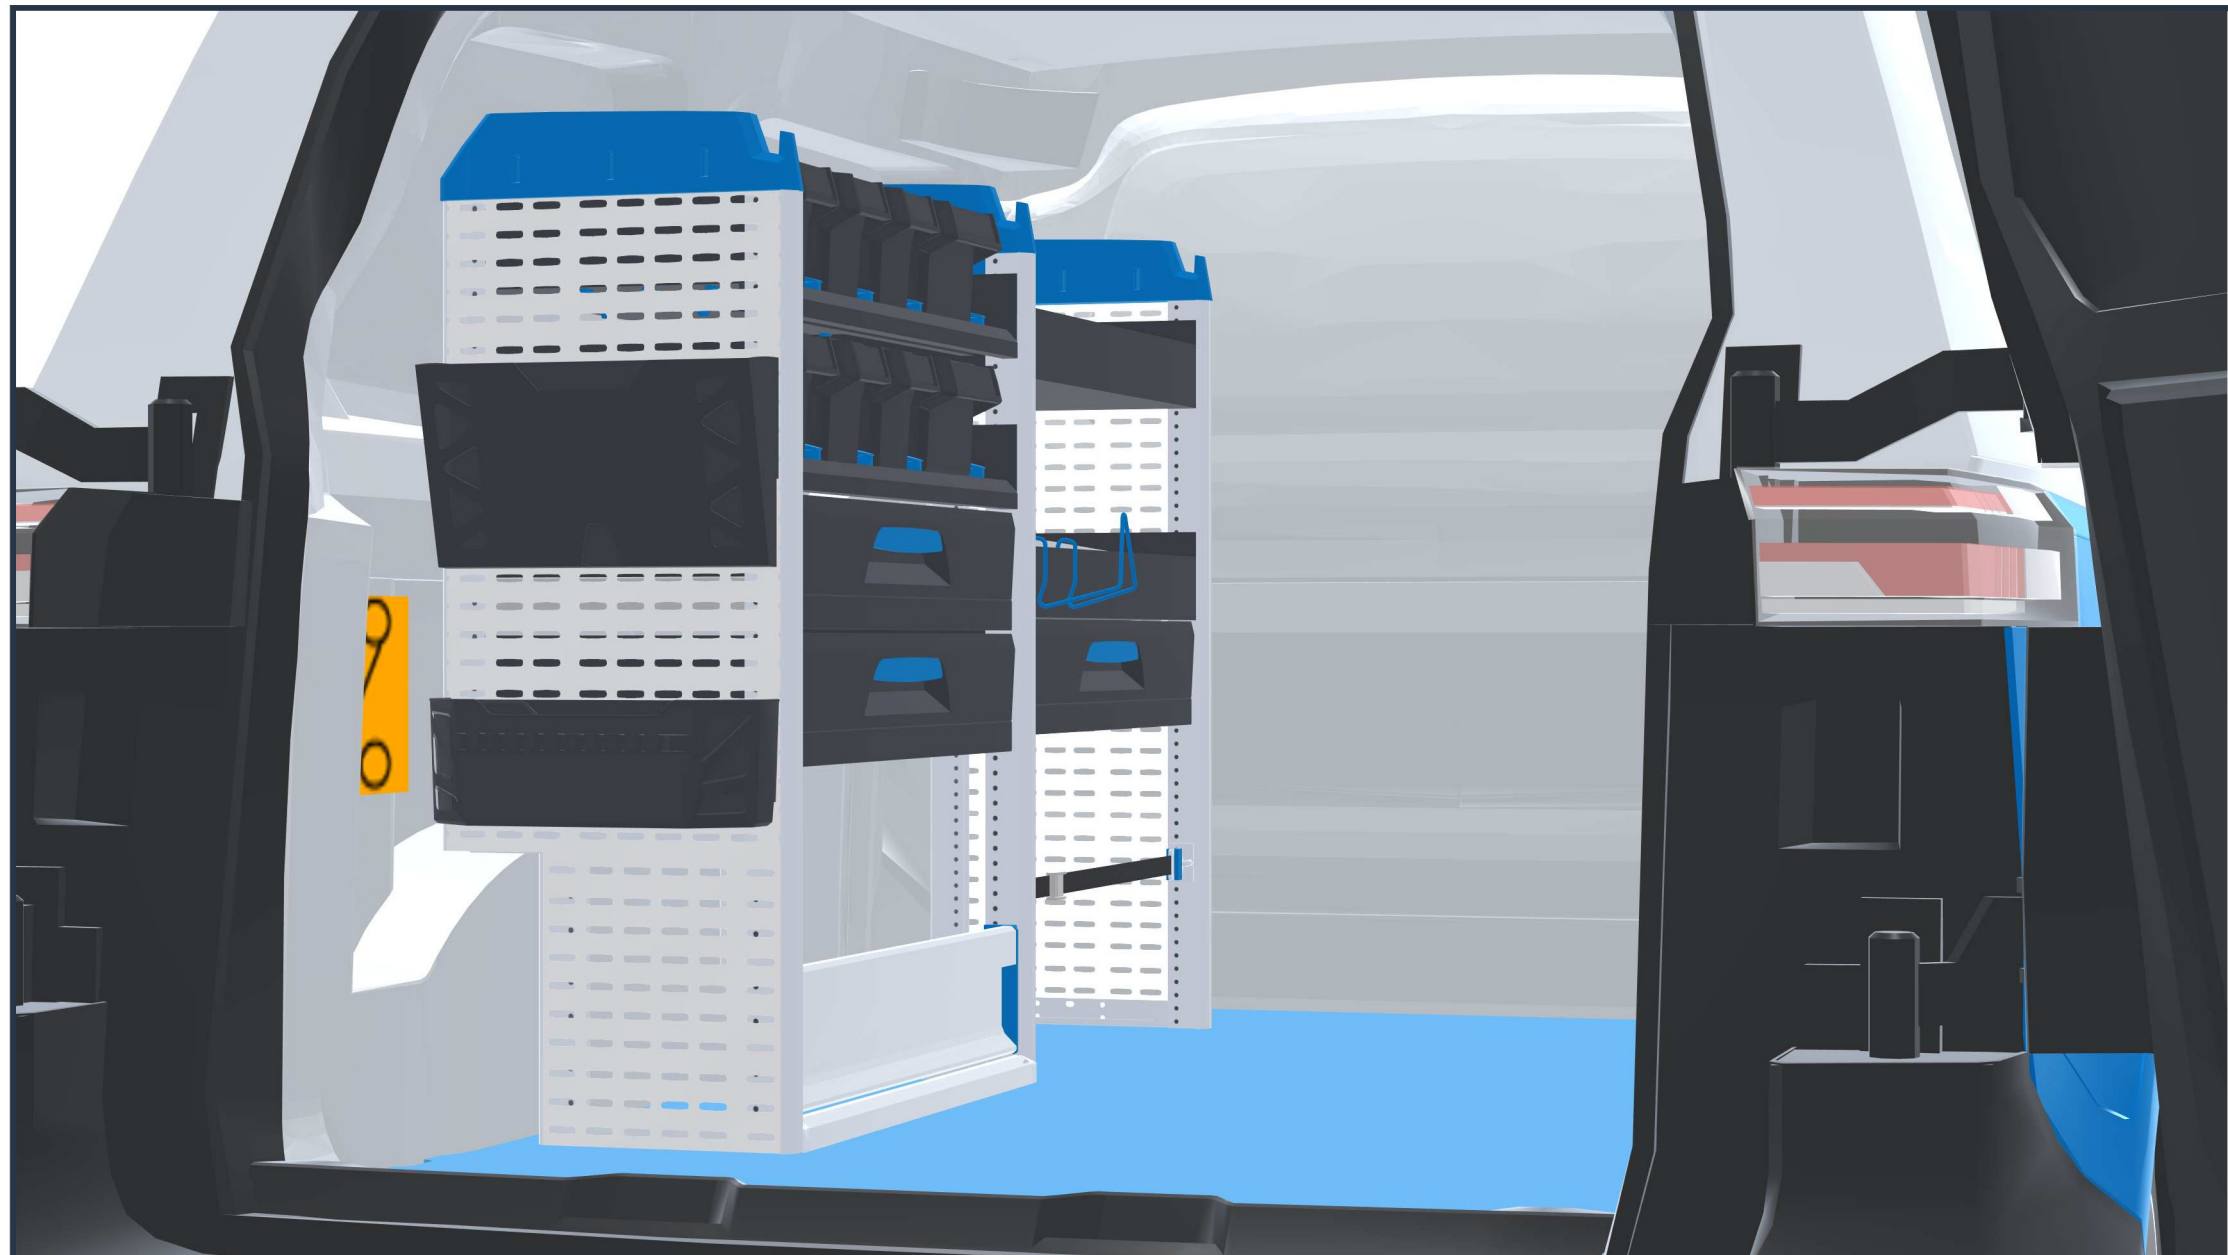

AB 2.1

BC 3.1

PERSÖNLICHE KONFIGURATION

erstellt am 20.05.2026