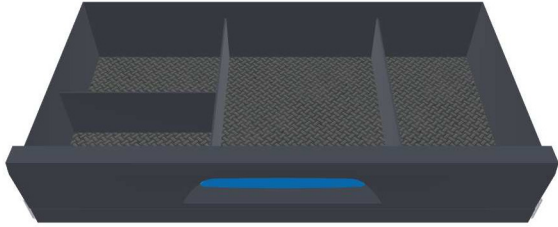

PERSÖNLICHE KONFIGURATION

erstellt am 20.05.2026

AB 2.1