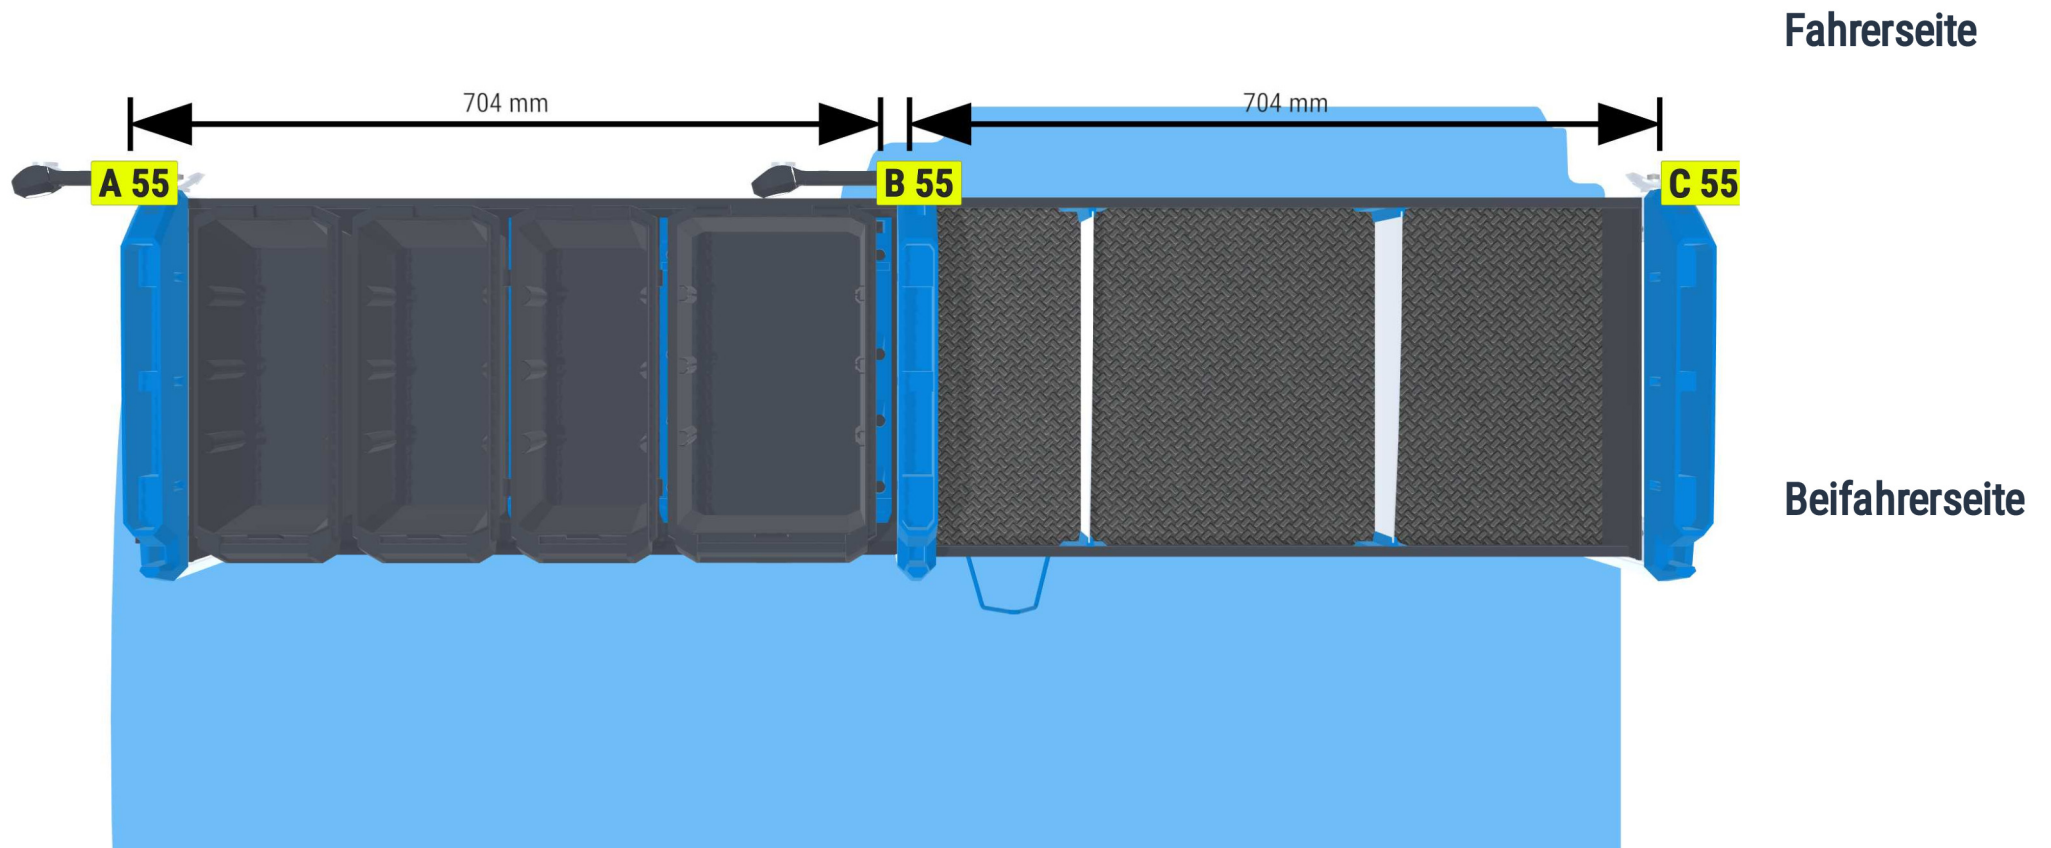

PERSÖNLICHE KONFIGURATION

erstellt am 20.05.2026