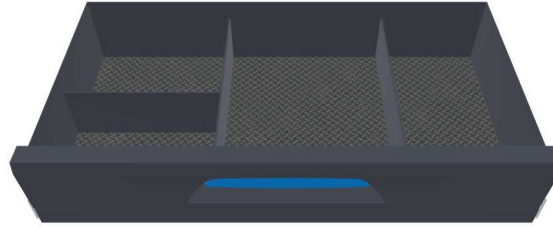

PERSÖNLICHE KONFIGURATION

erstellt am 20.05.2026

BC 3.1