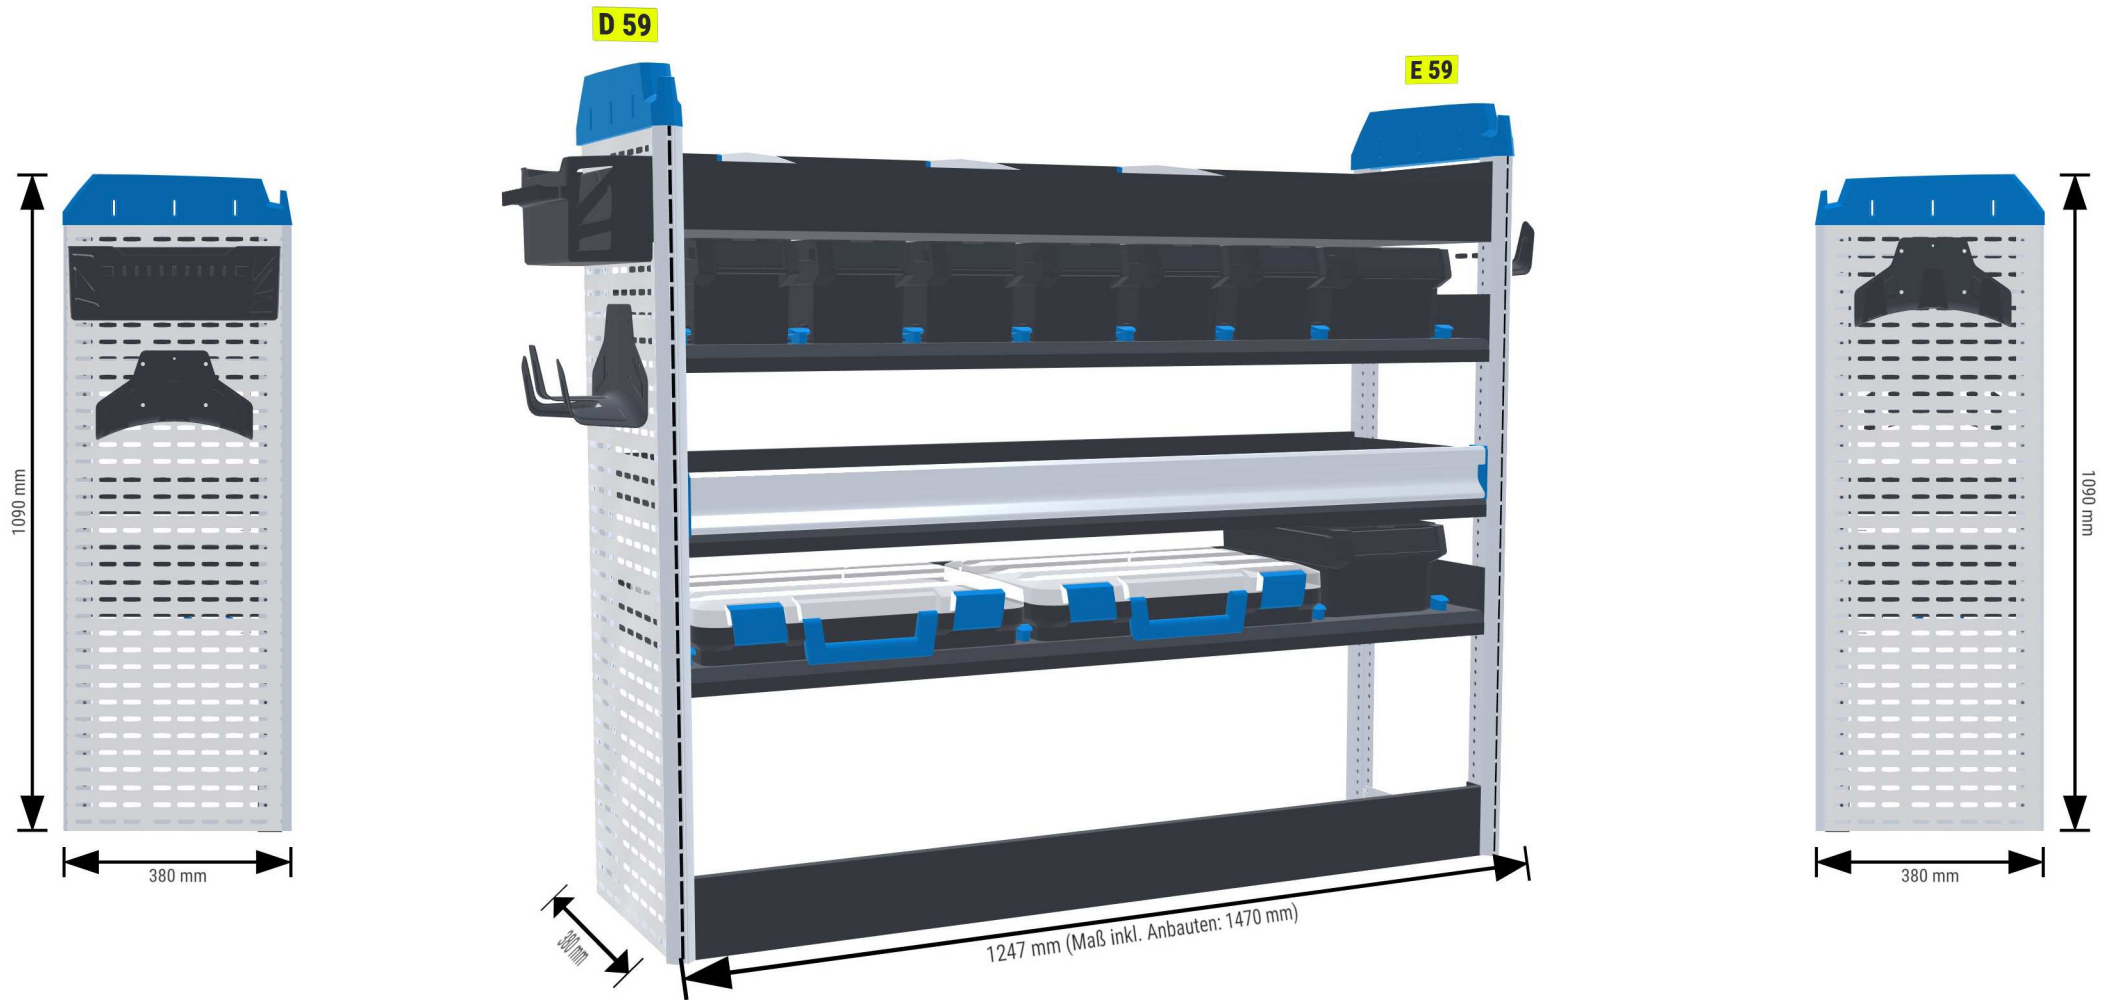

PERSÖNLICHE KONFIGURATION

erstellt am 06.05.2026