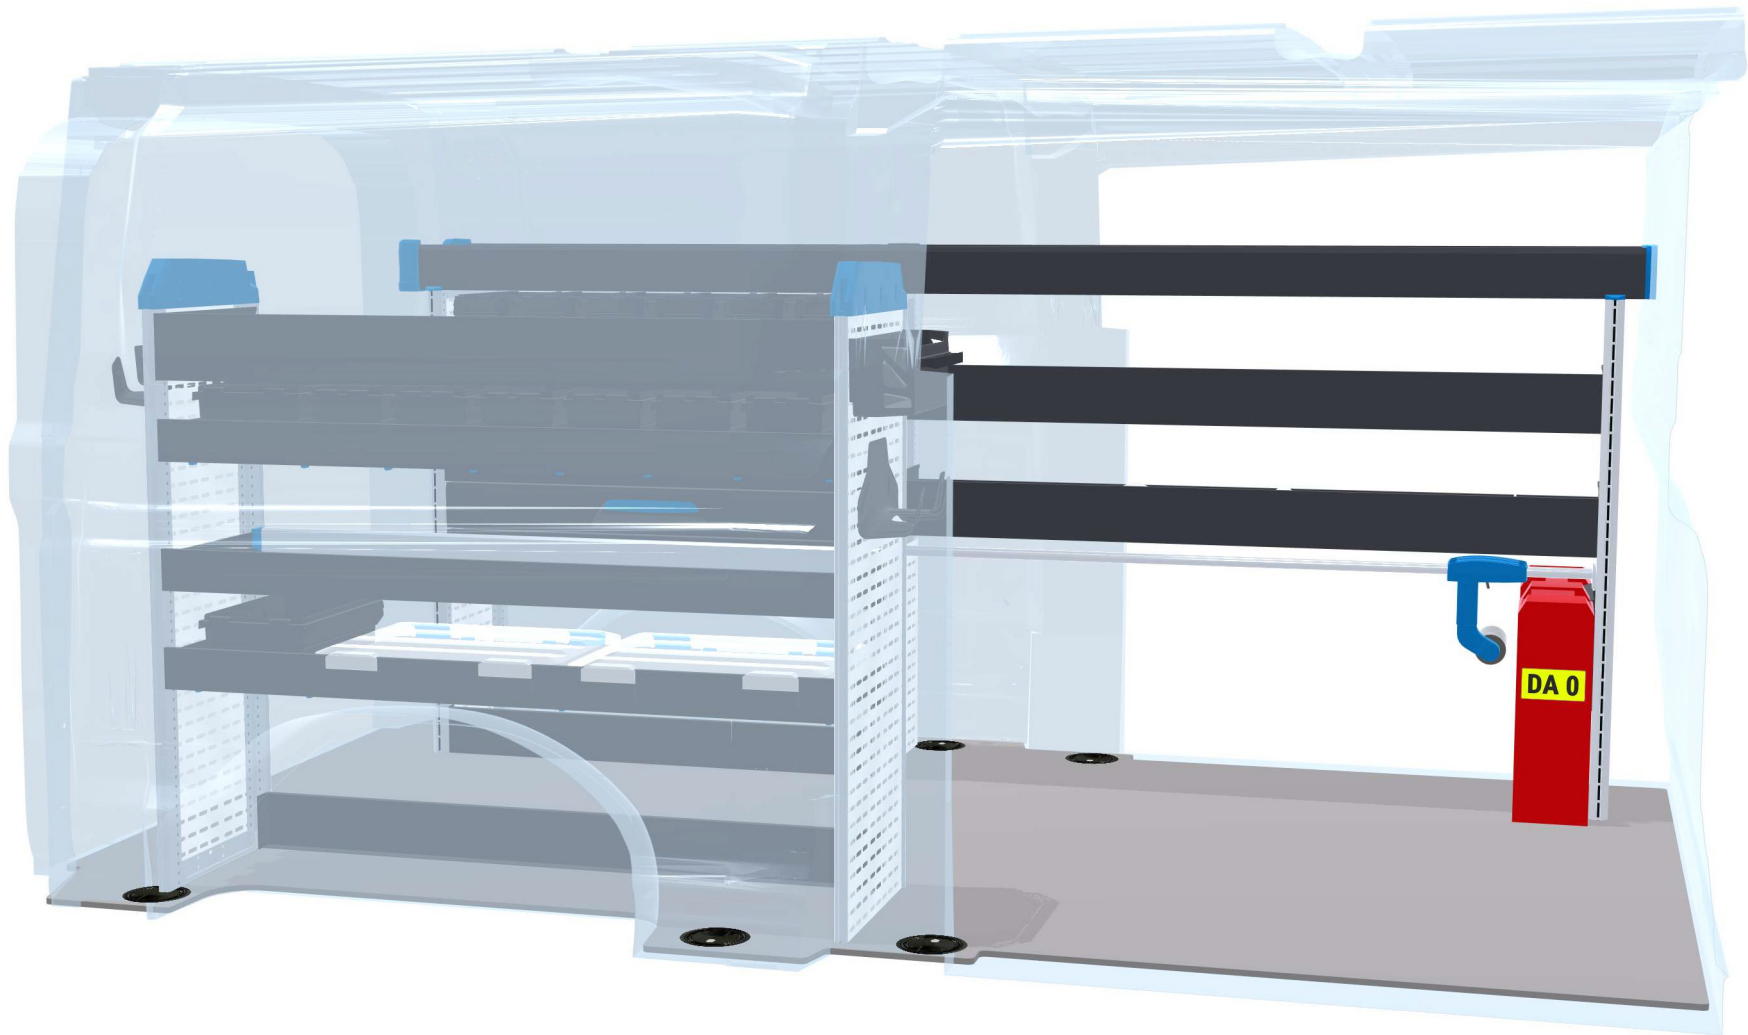

PERSÖNLICHE KONFIGURATION

erstellt am 06.05.2026