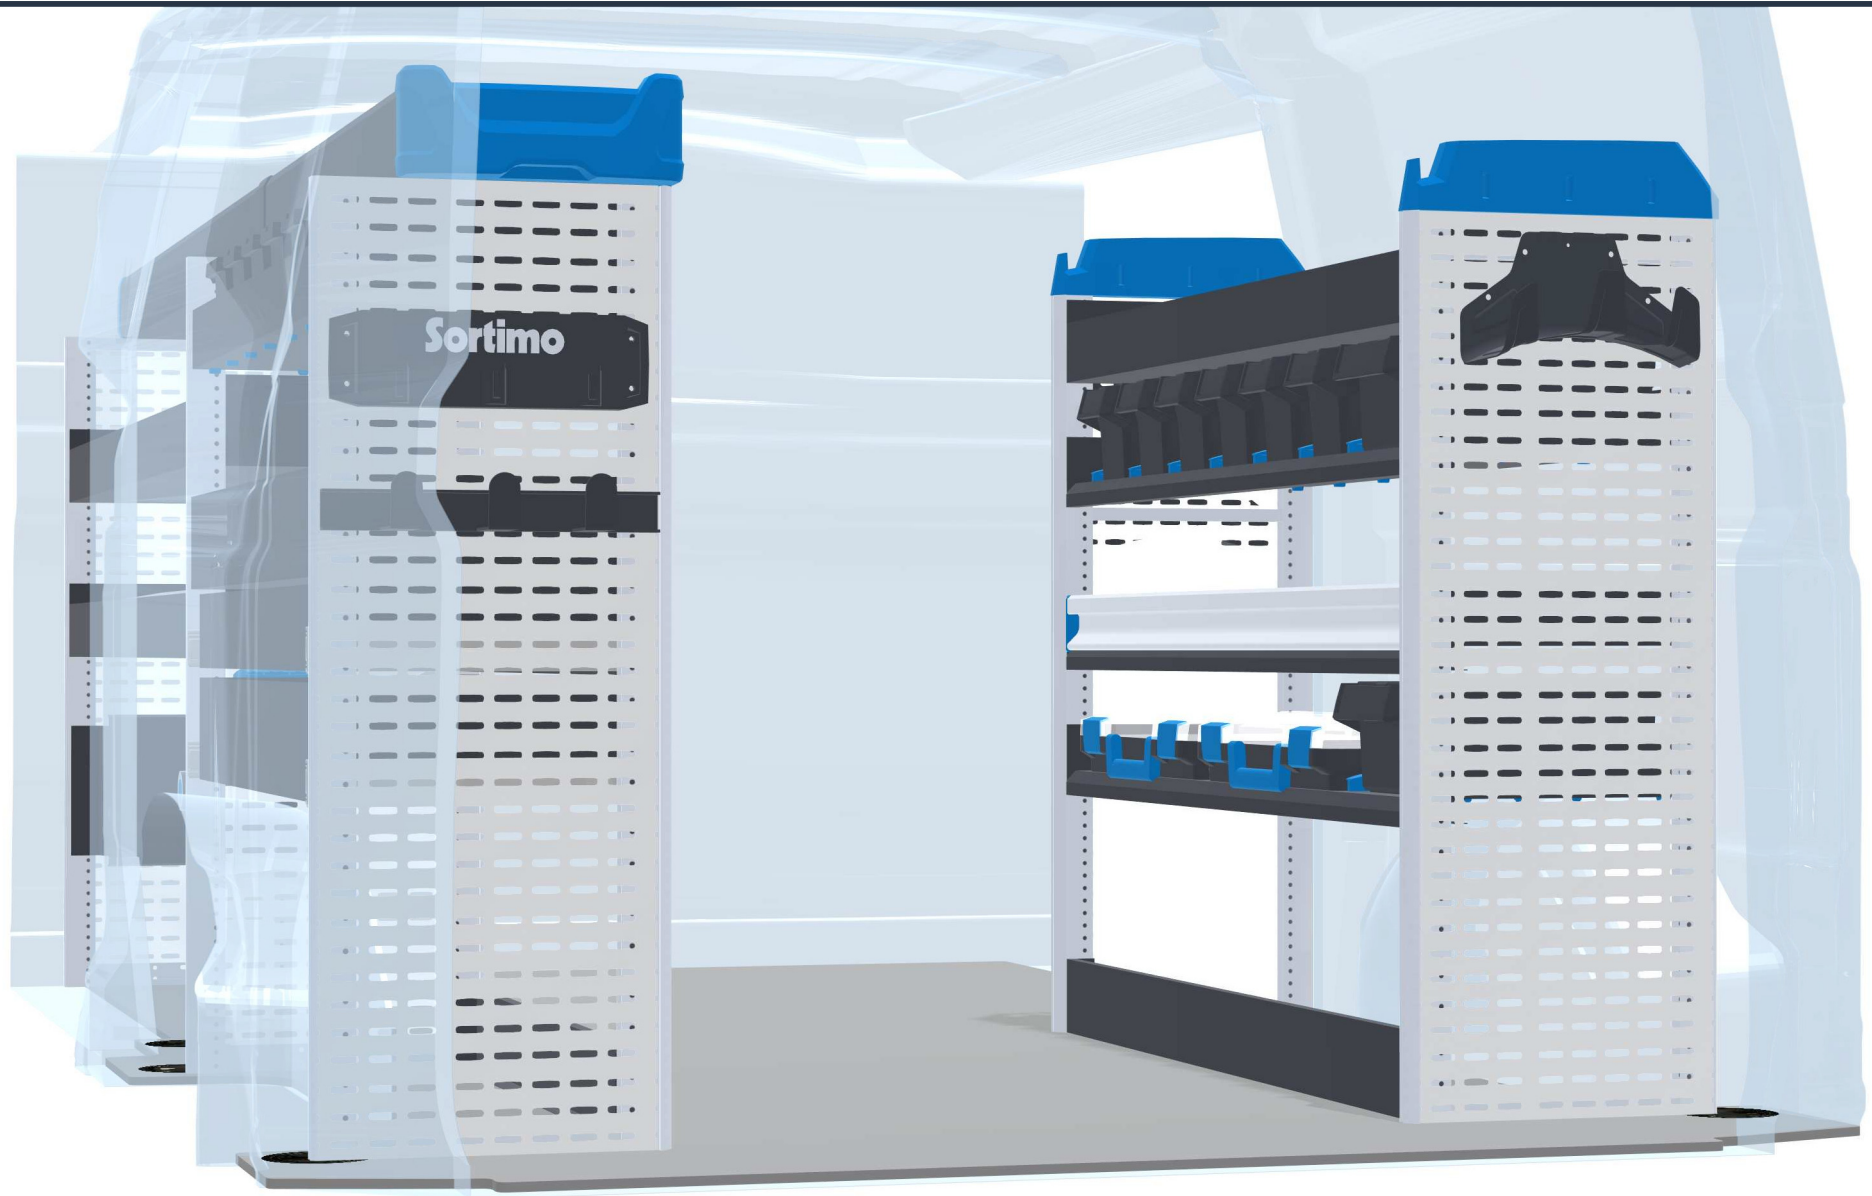

AB 1.2

PERSÖNLICHE KONFIGURATION

erstellt am 06.05.2026