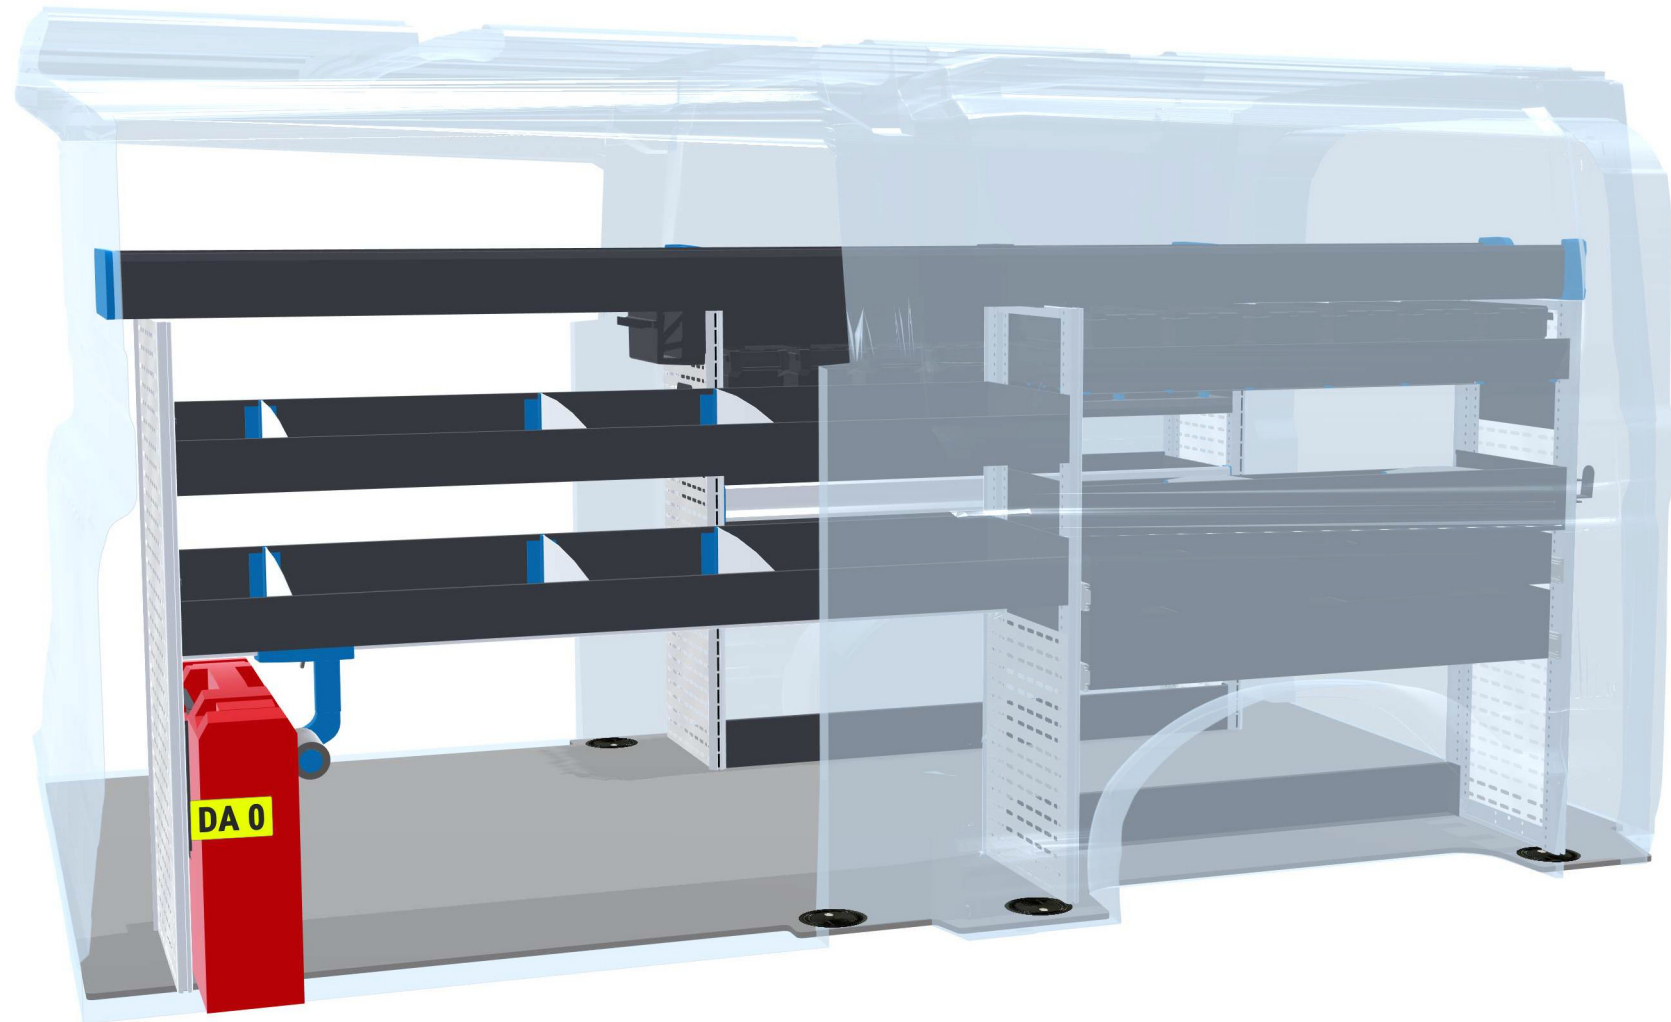

PERSÖNLICHE KONFIGURATION

erstellt am 06.05.2026