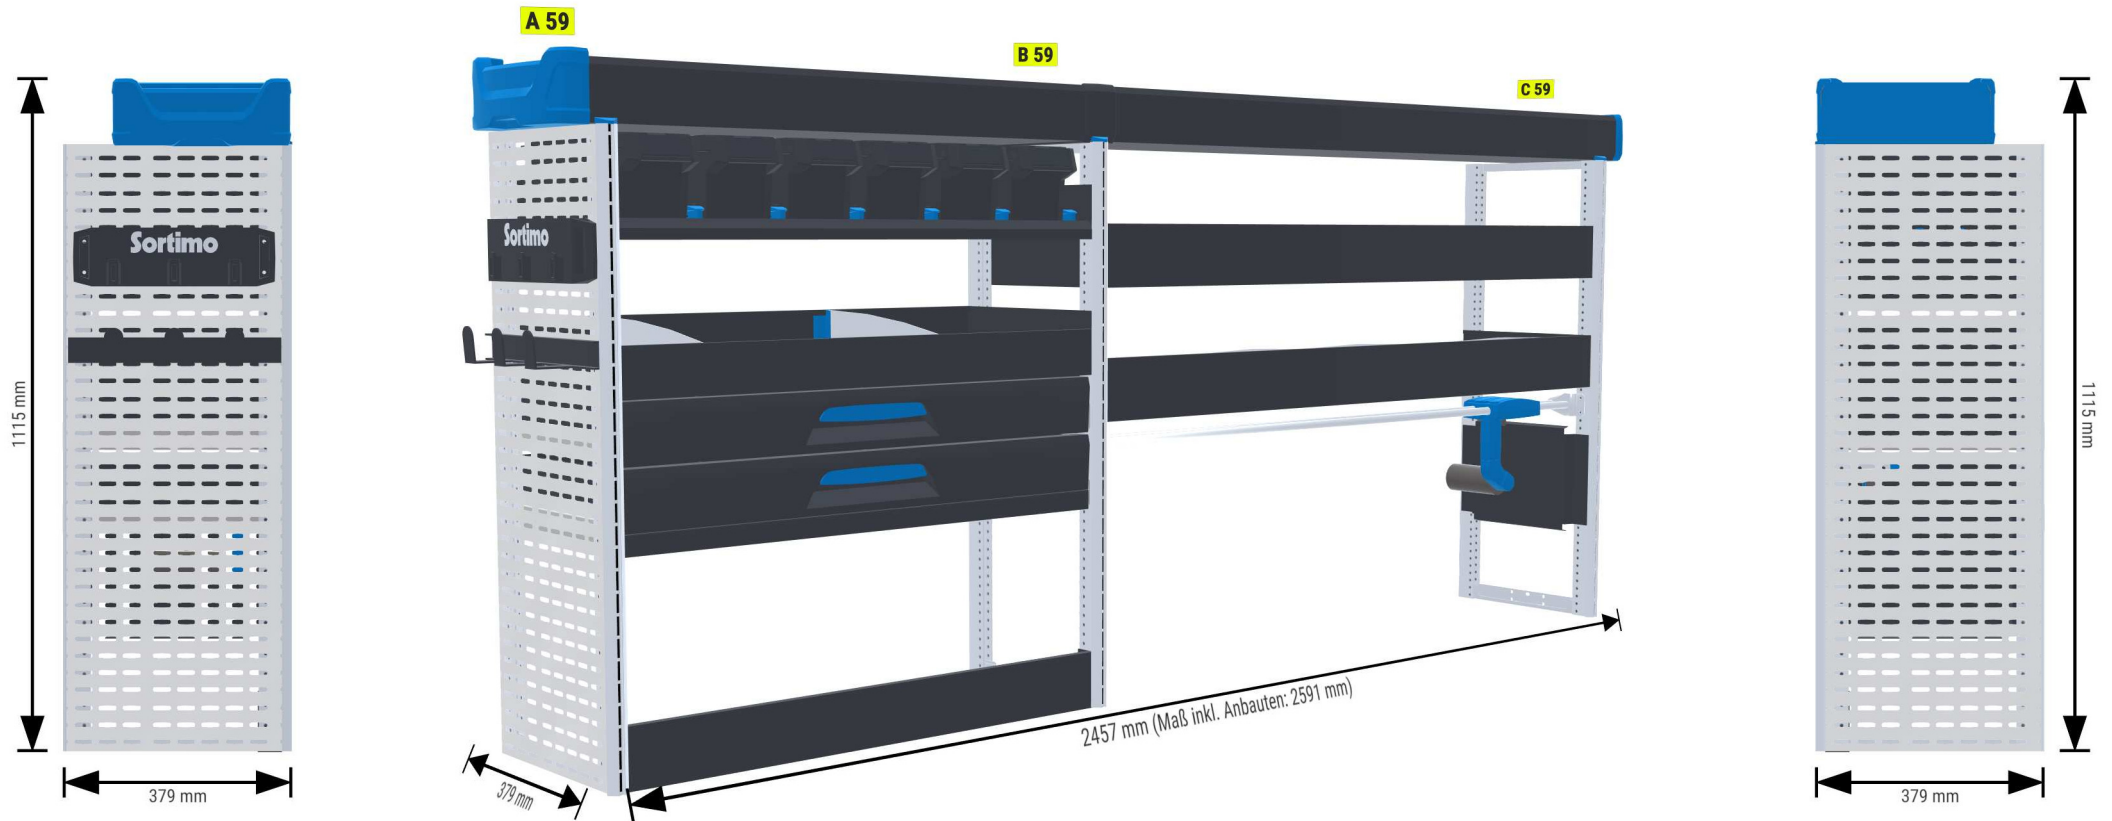

PERSÖNLICHE KONFIGURATION

erstellt am 06.05.2026