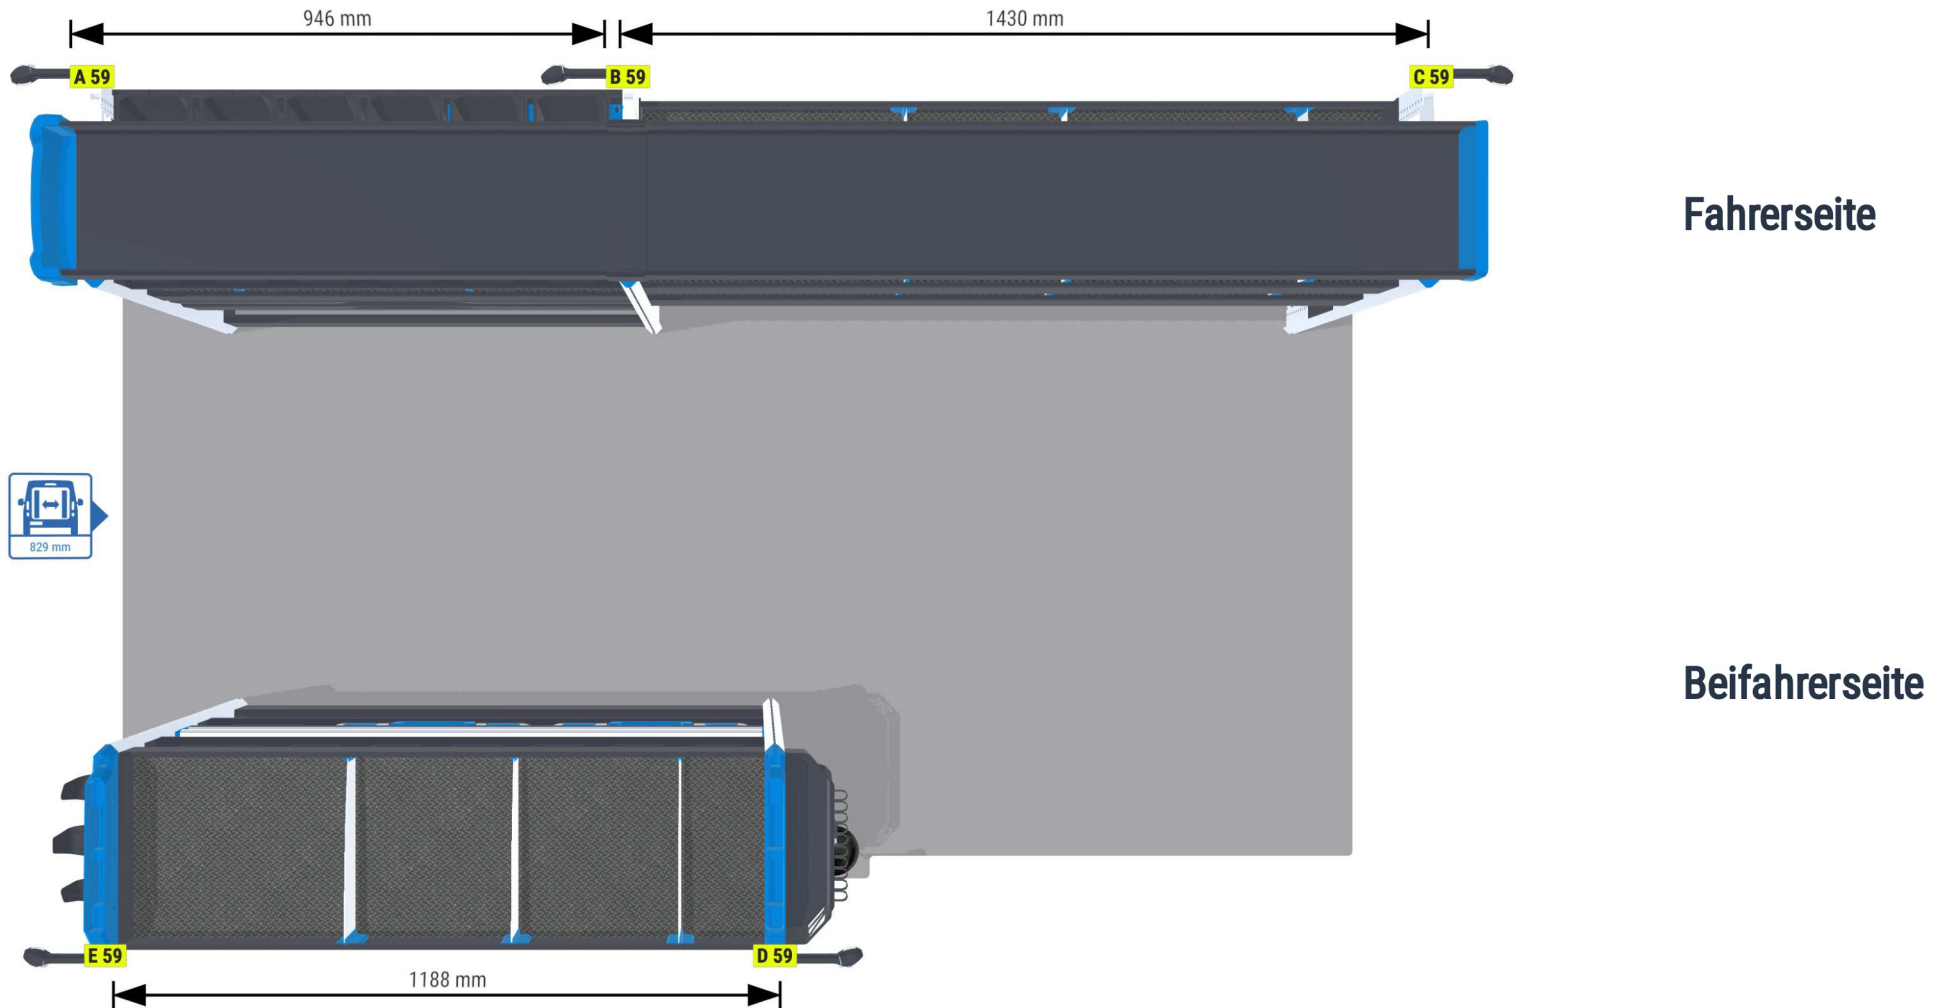

PERSÖNLICHE KONFIGURATION

erstellt am 06.05.2026