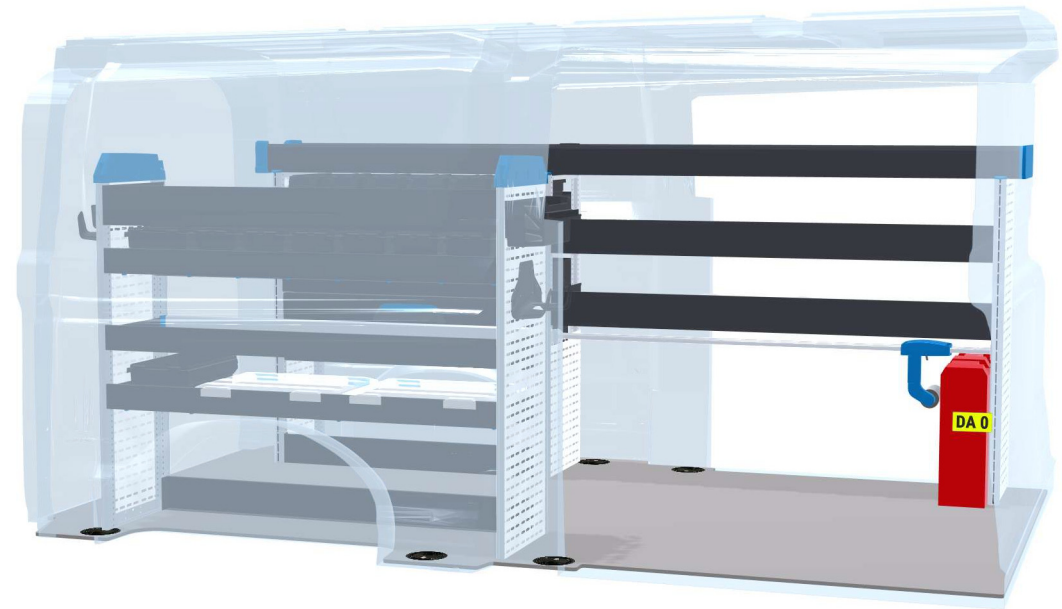

PERSÖNLICHE KONFIGURATION

erstellt am 06.05.2026

PLANUNGSDOKUMENT

Angebot 000749

Maxus Deliver 7 2024 -

Frontantrieb | beidseitig | Flügeltüre | L2 5372 mm

Sortimo®

PERSÖNLICHE KONFIGURATION

erstellt am 06.05.2026

PERSÖNLICHE KONFIGURATION

erstellt am 06.05.2026

DA 0 Hiltikoffer (Ohne Dock)

Angebot 000749

Eco

1
Laderaum

2
Konfiguration