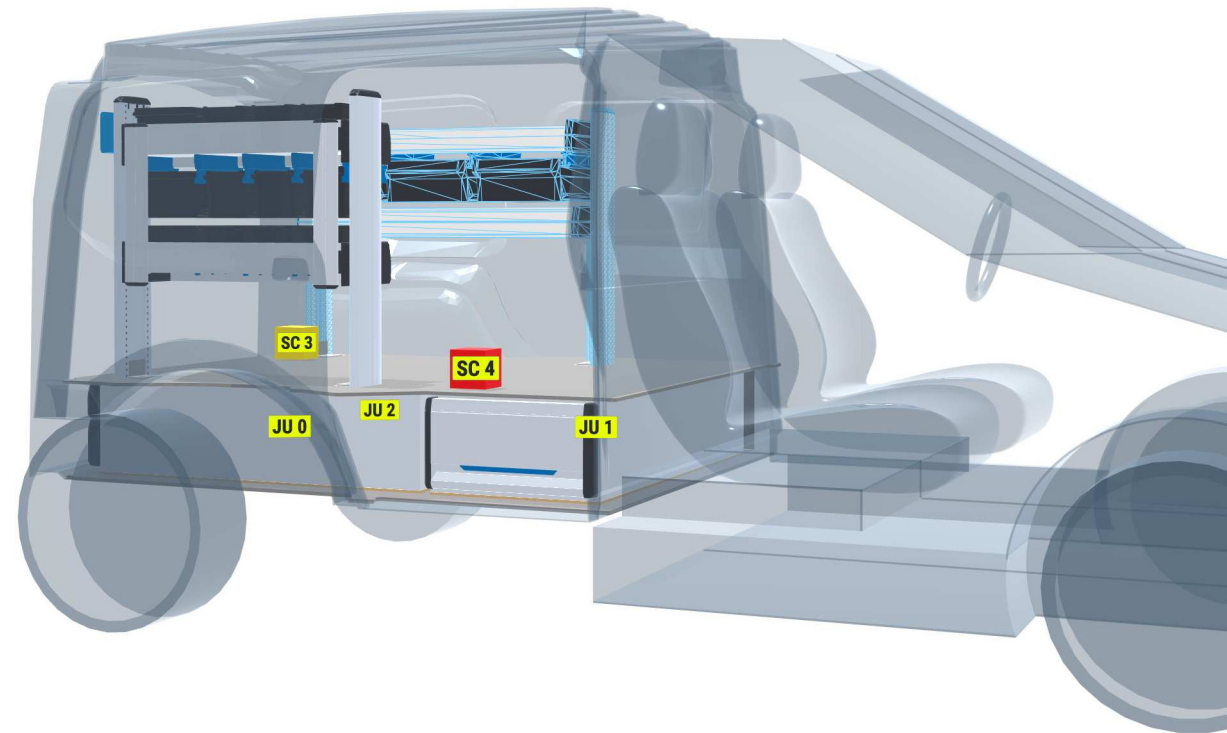

erstellt am 22.04.2026

PERSÖNLICHE KONFIGURATION

erstellt am 22.04.2026

PERSÖNLICHE KONFIGURATION

erstellt am 22.04.2026

PERSÖNLICHE KONFIGURATION

erstellt am 22.04.2026

JU 0 Jumbo-Unit A 2-10-15 1xSBL6 1xSBL8

JU 1 Jumbo-Unit A 2-12-15 1xSBL14

JU 2 Jumbo-Unit A 2.5-10-15 1xSBL14

SC 3 SR5 kürzen

SC 4 WorkMo befestigen

Eco

1 Laderaum

2 Konfiguration

3 Zubehör