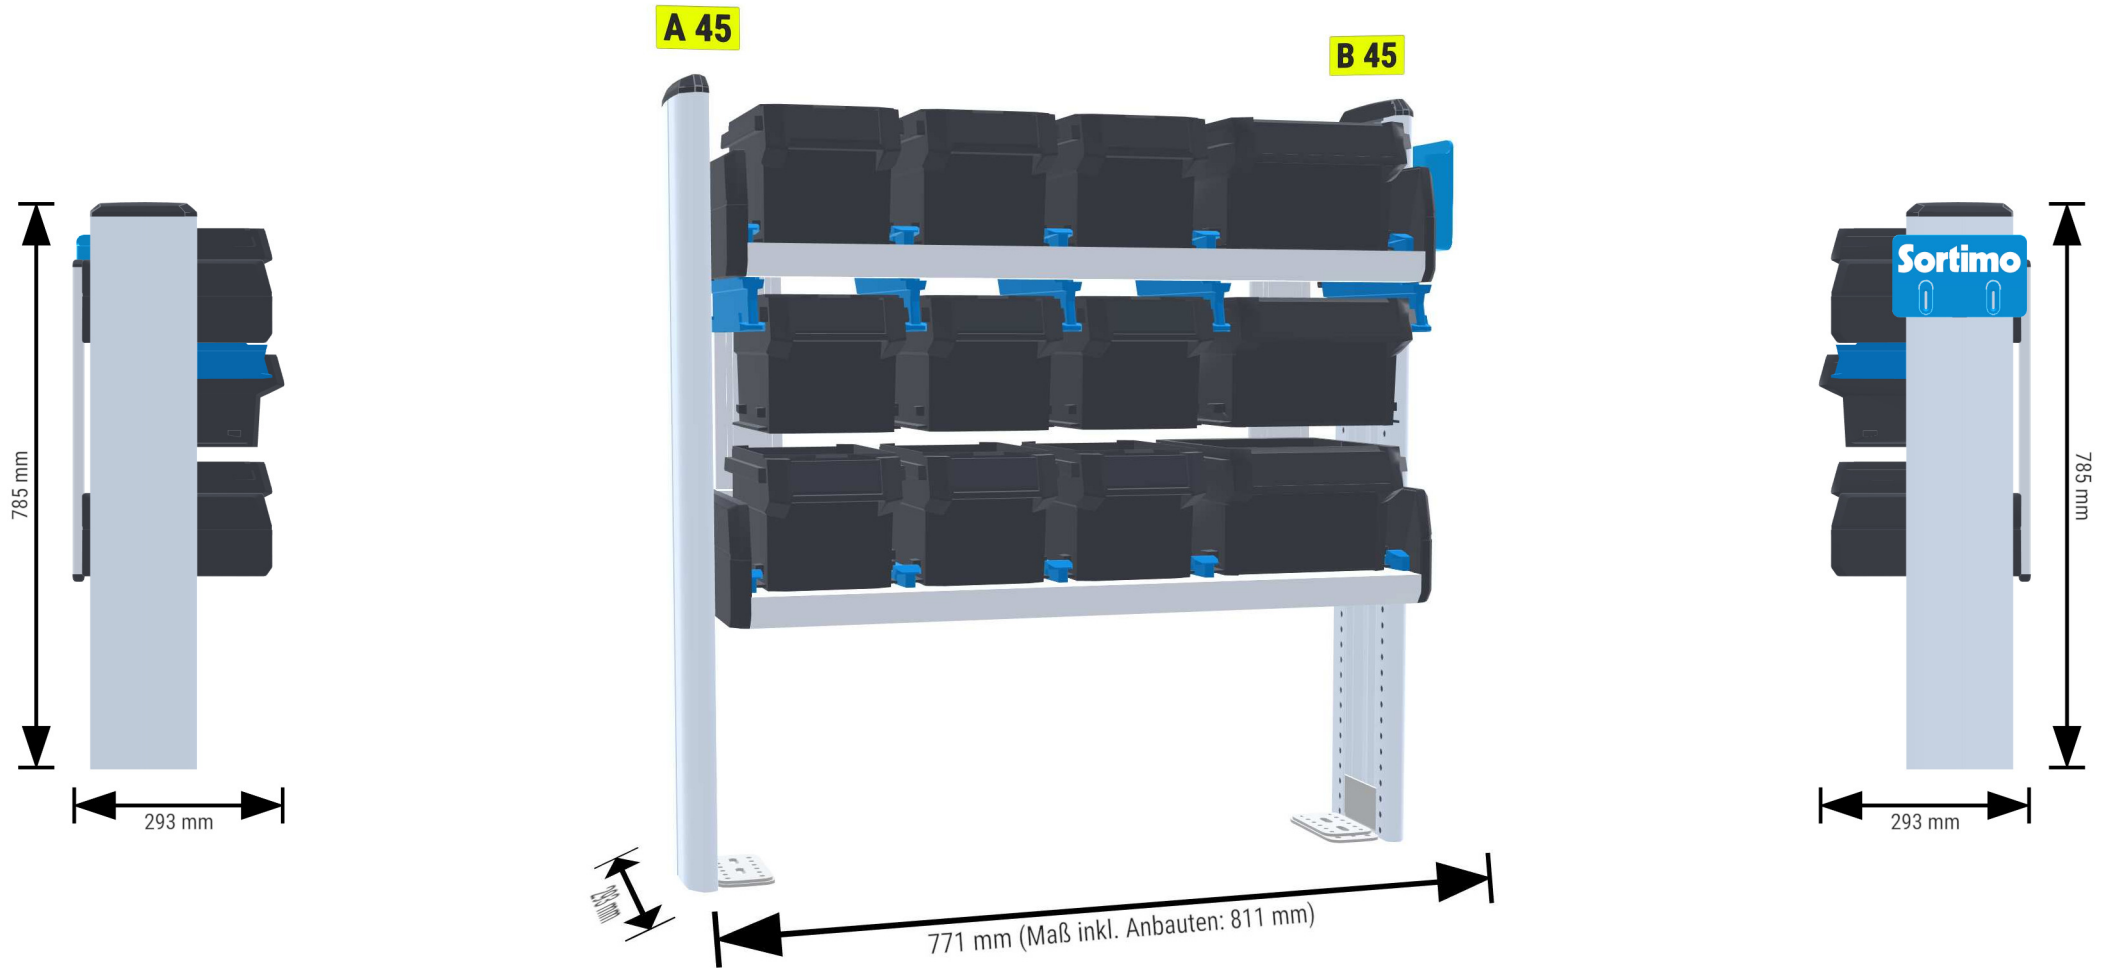

PERSÖNLICHE KONFIGURATION

erstellt am 22.04.2026