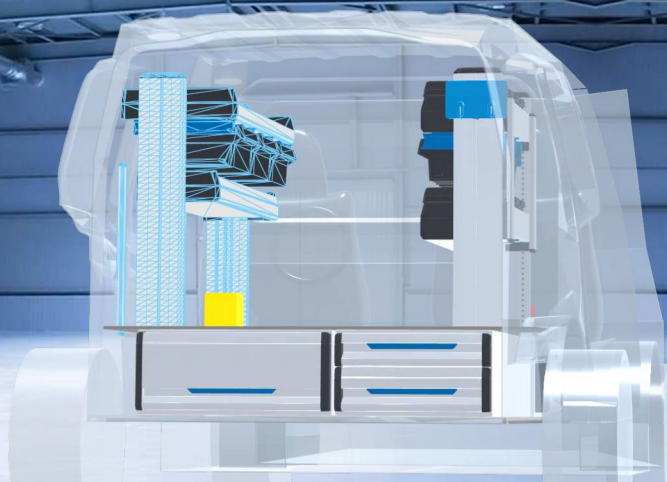

PERSÖNLICHE KONFIGURATION

erstellt am 22.04.2026

PLANUNGSDOKUMENT

Angebot 000731

Volkswagen Caddy 2020 -

Frontantrieb/Allradantrieb | rechts | Flügeltüre | Normal 4501 mm

Sortimo®

PERSÖNLICHE KONFIGURATION