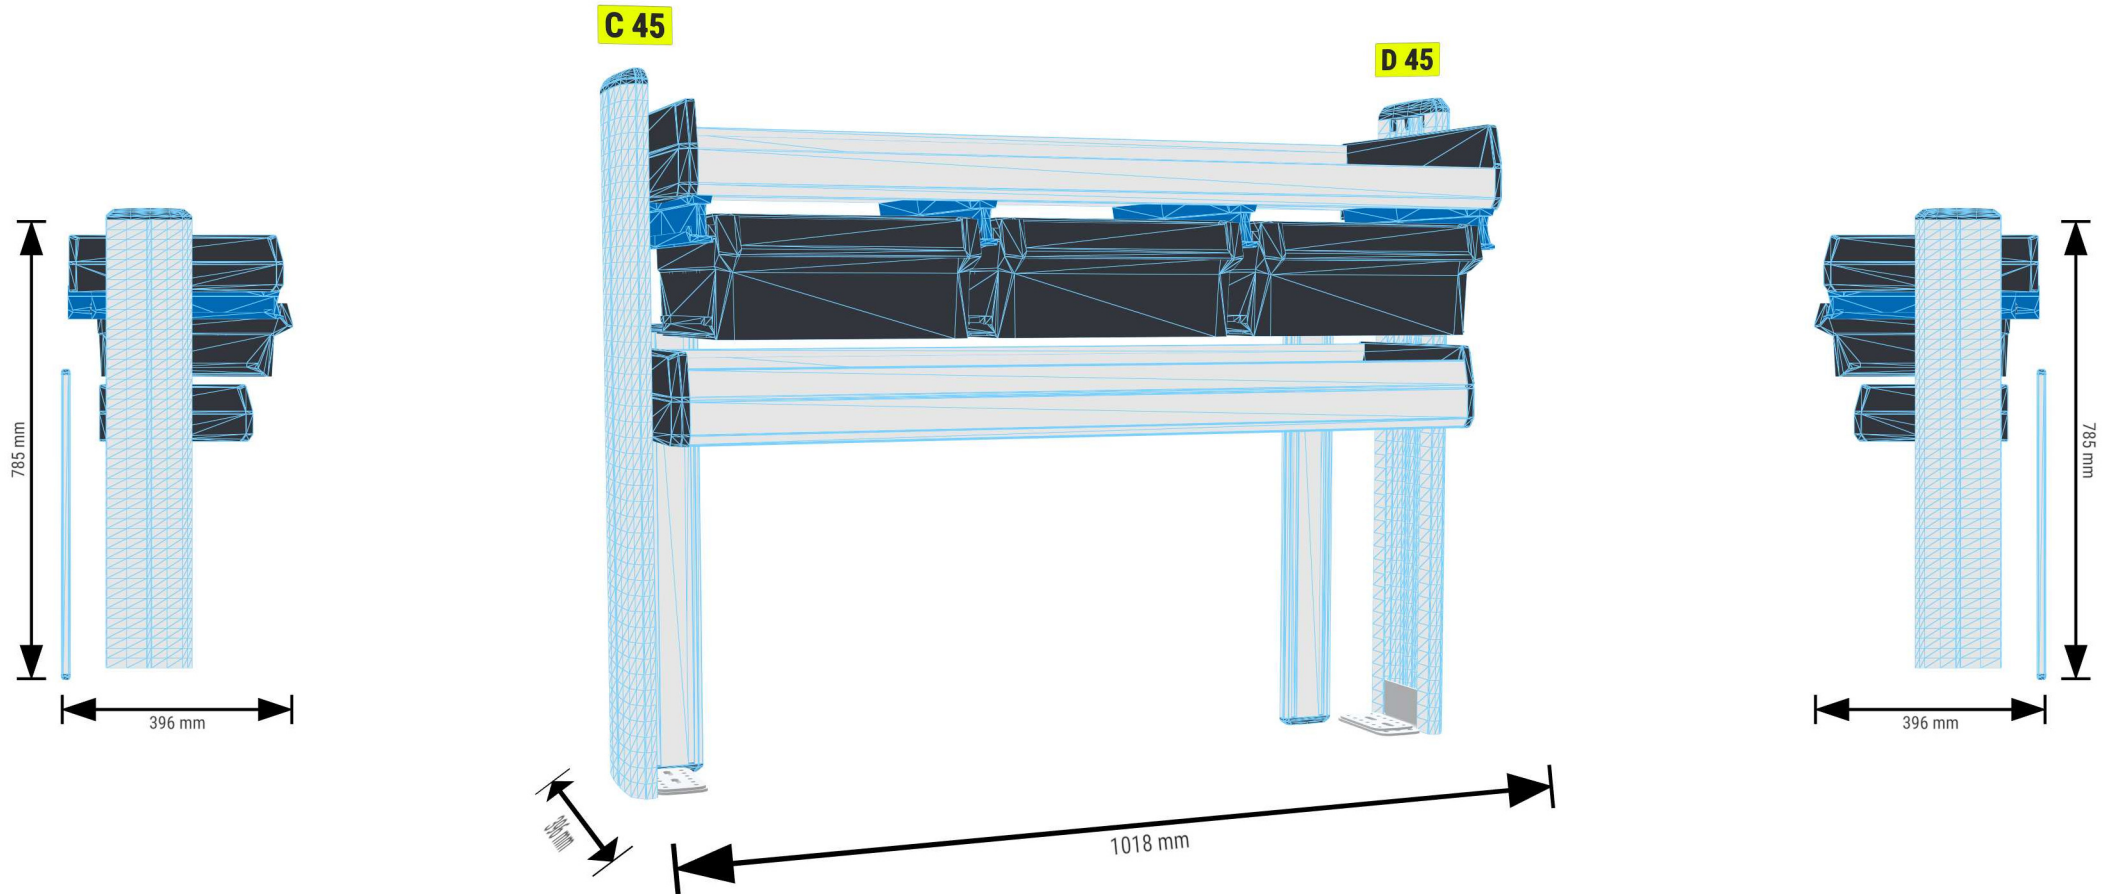

erstellt am 22.04.2026

Fahrerseite

Beifahrerseite

PERSÖNLICHE KONFIGURATION

erstellt am 22.04.2026

PERSÖNLICHE KONFIGURATION

erstellt am 22.04.2026

PERSÖNLICHE KONFIGURATION

erstellt am 22.04.2026

PERSÖNLICHE KONFIGURATION

erstellt am 22.04.2026

PERSÖNLICHE KONFIGURATION

erstellt am 22.04.2026

PERSÖNLICHE KONFIGURATION

erstellt am 22.04.2026

JU 0 Jumbo-Unit A 2-10-15 1xSBL6 1xSBL8

JU 1 Jumbo-Unit A 2-12-15 1xSBL14

JU 2 Jumbo-Unit A 2.5-10-15 1xSBL14

SC 3 SR5 kürzen

SC 4 WorkMo befestigen

Eco

1 Laderaum

2 Konfiguration

3 Zubehör