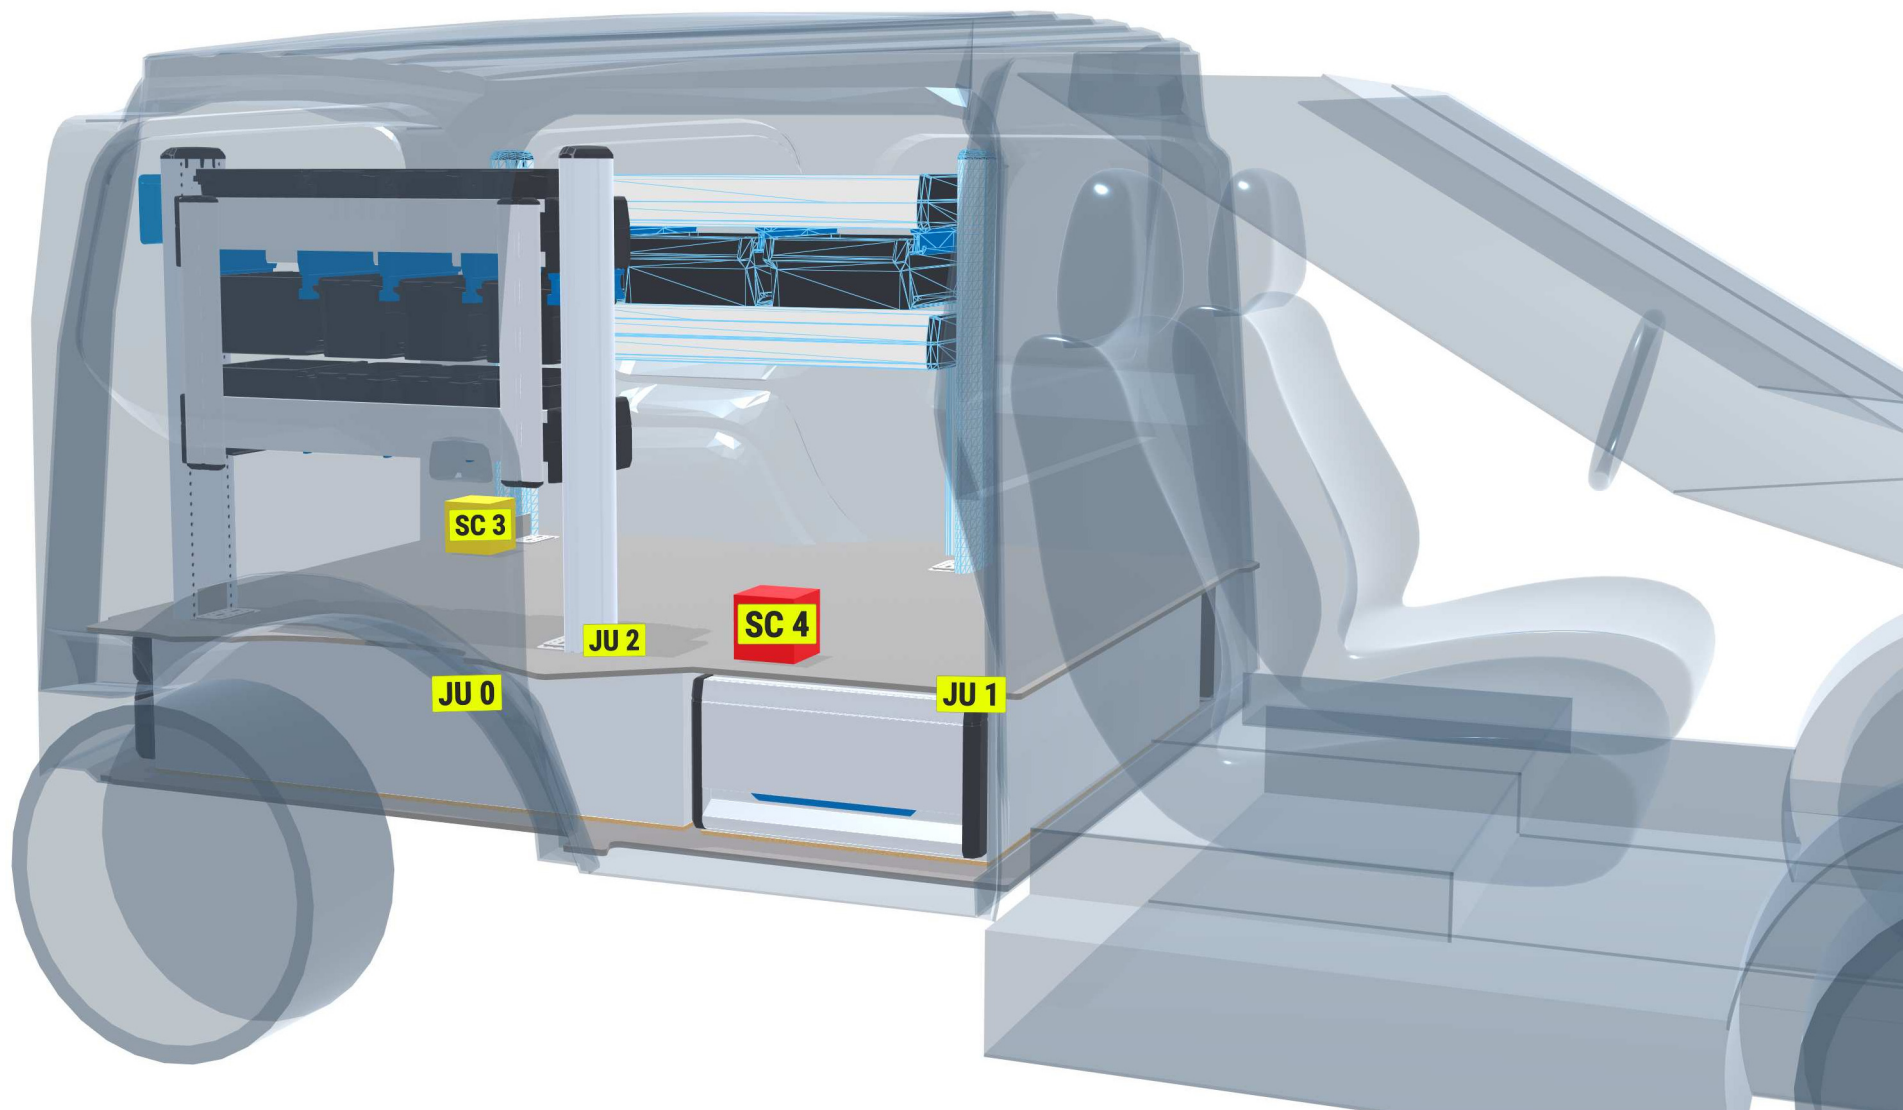

erstellt am 22.04.2026

PERSÖNLICHE KONFIGURATION

erstellt am 22.04.2026

PERSÖNLICHE KONFIGURATION

erstellt am 22.04.2026

PERSÖNLICHE KONFIGURATION

erstellt am 22.04.2026

JU 0 Jumbo-Unit A 2-10-15 1xSBL6 1xSBL8

JU 1 Jumbo-Unit A 2-12-15 1xSBL14

JU 2 Jumbo-Unit A 2.5-10-15 1xSBL14

SC 3 SR5 kürzen

SC 4 WorkMo befestigen

Eco

1 Laderaum

2 Konfiguration

3 Zubehör