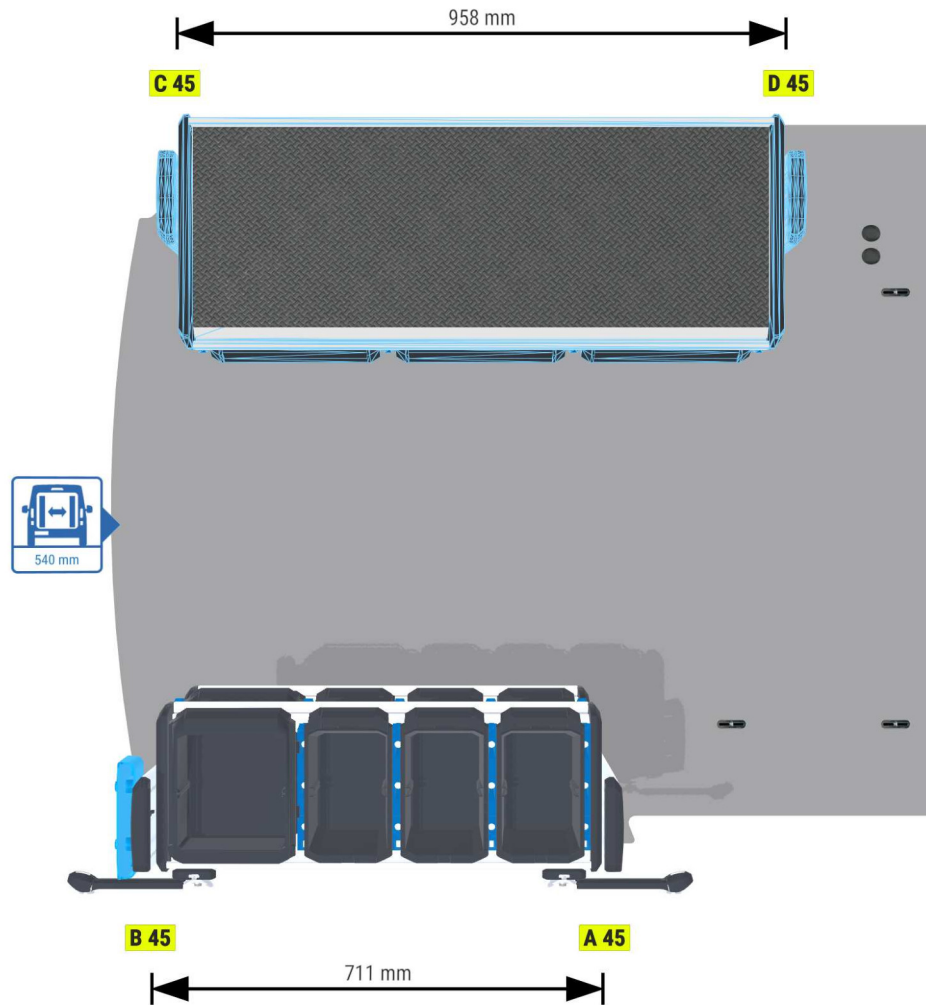

PERSÖNLICHE KONFIGURATION

erstellt am 22.04.2026

Fahrerseite

Beifahrerseite