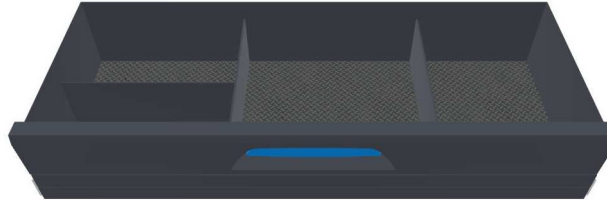

PERSÖNLICHE KONFIGURATION

erstellt am 08.05.2026

AC 2.2