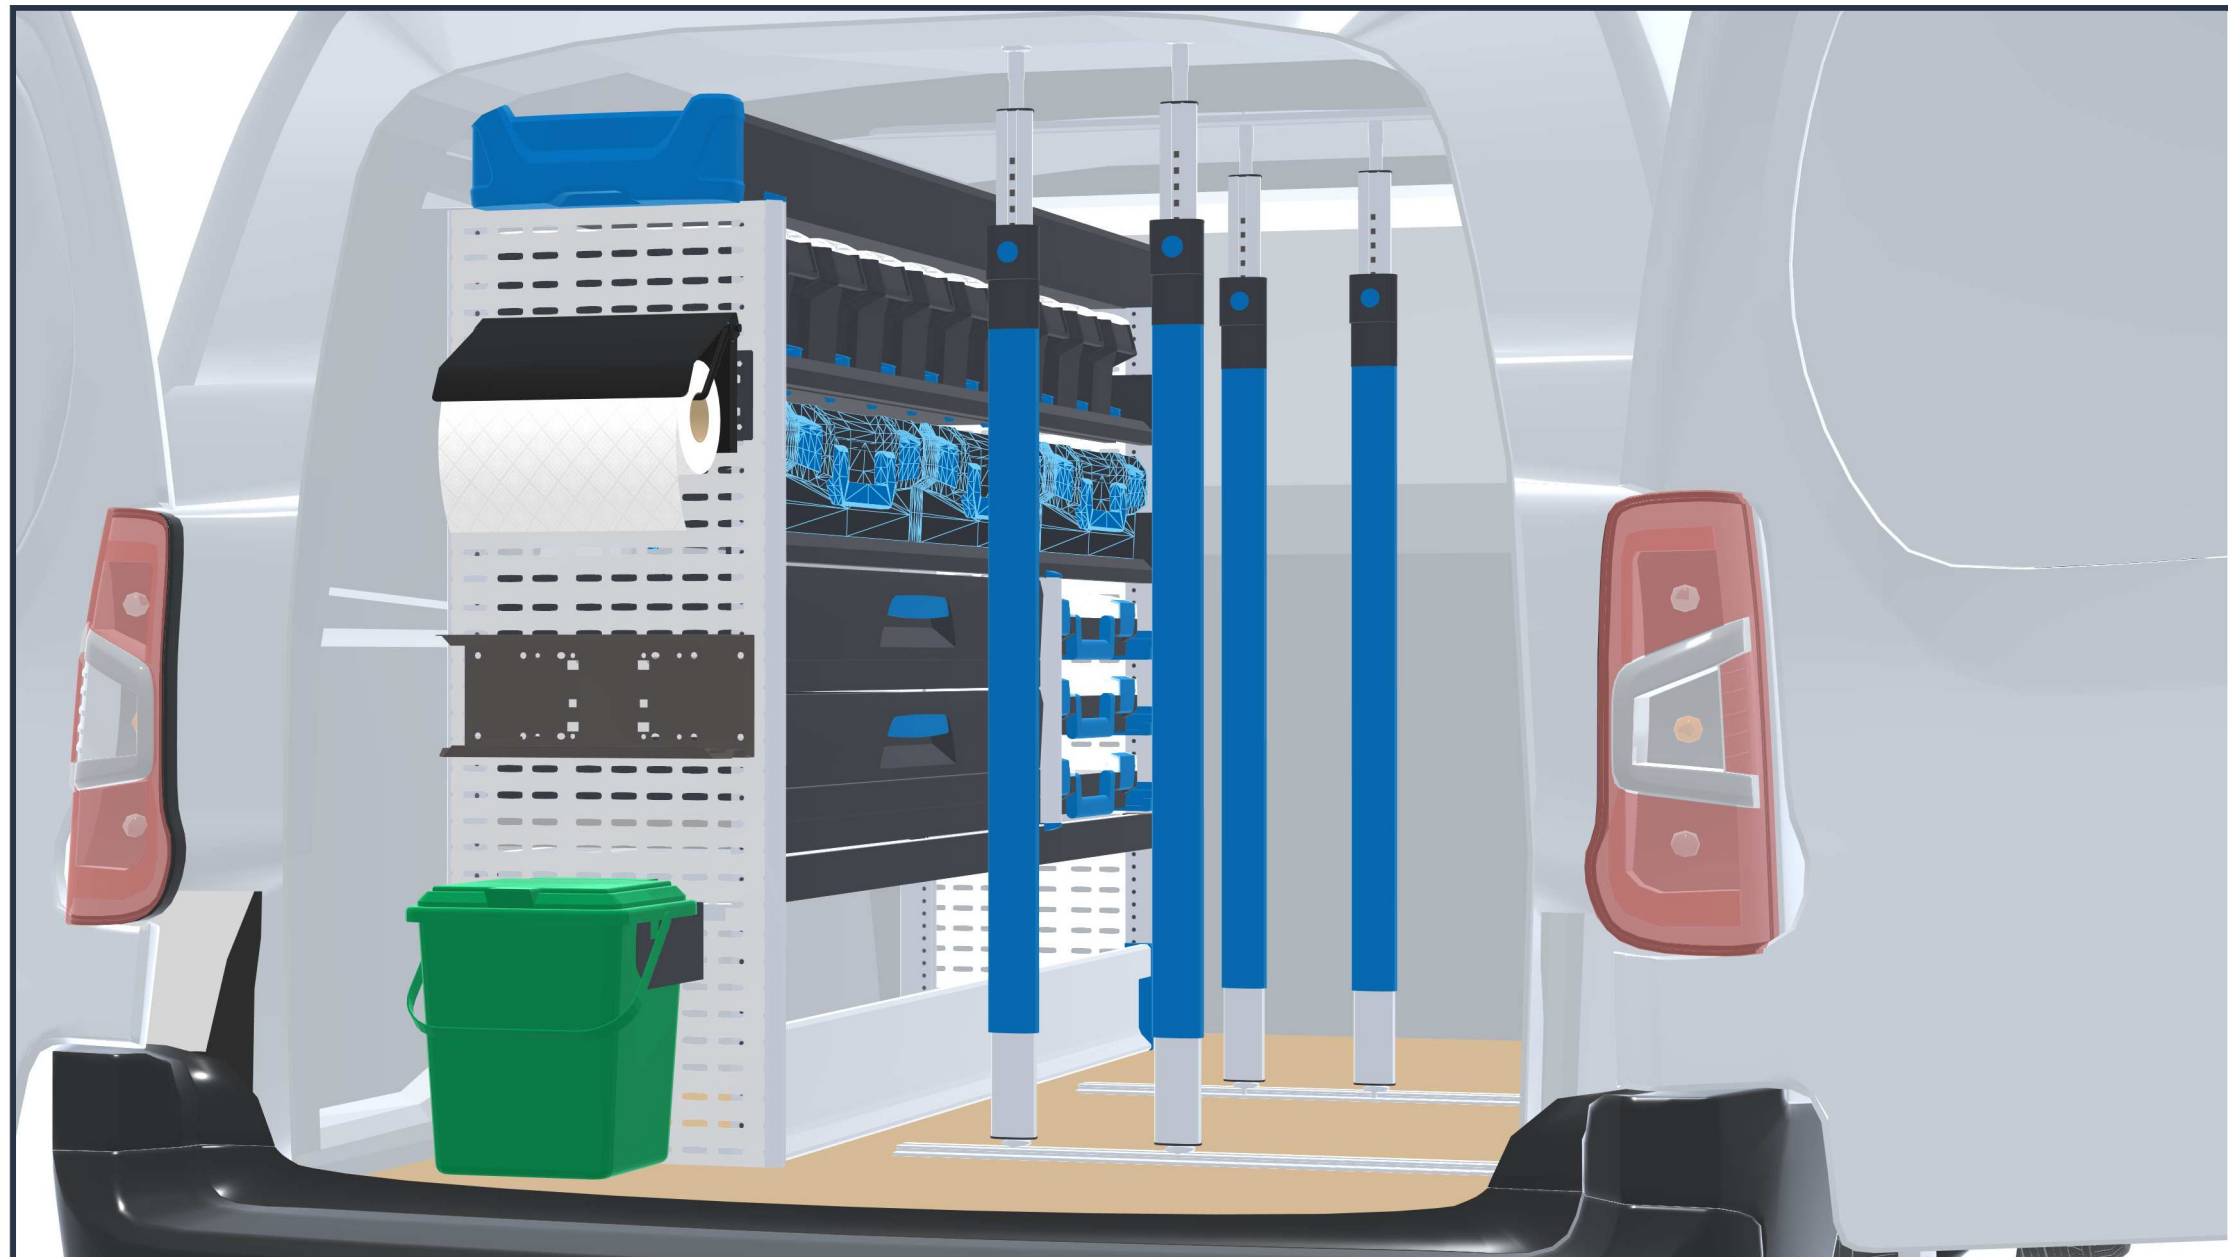

AC 2.1

AC 2.2

PERSÖNLICHE KONFIGURATION

erstellt am 08.05.2026