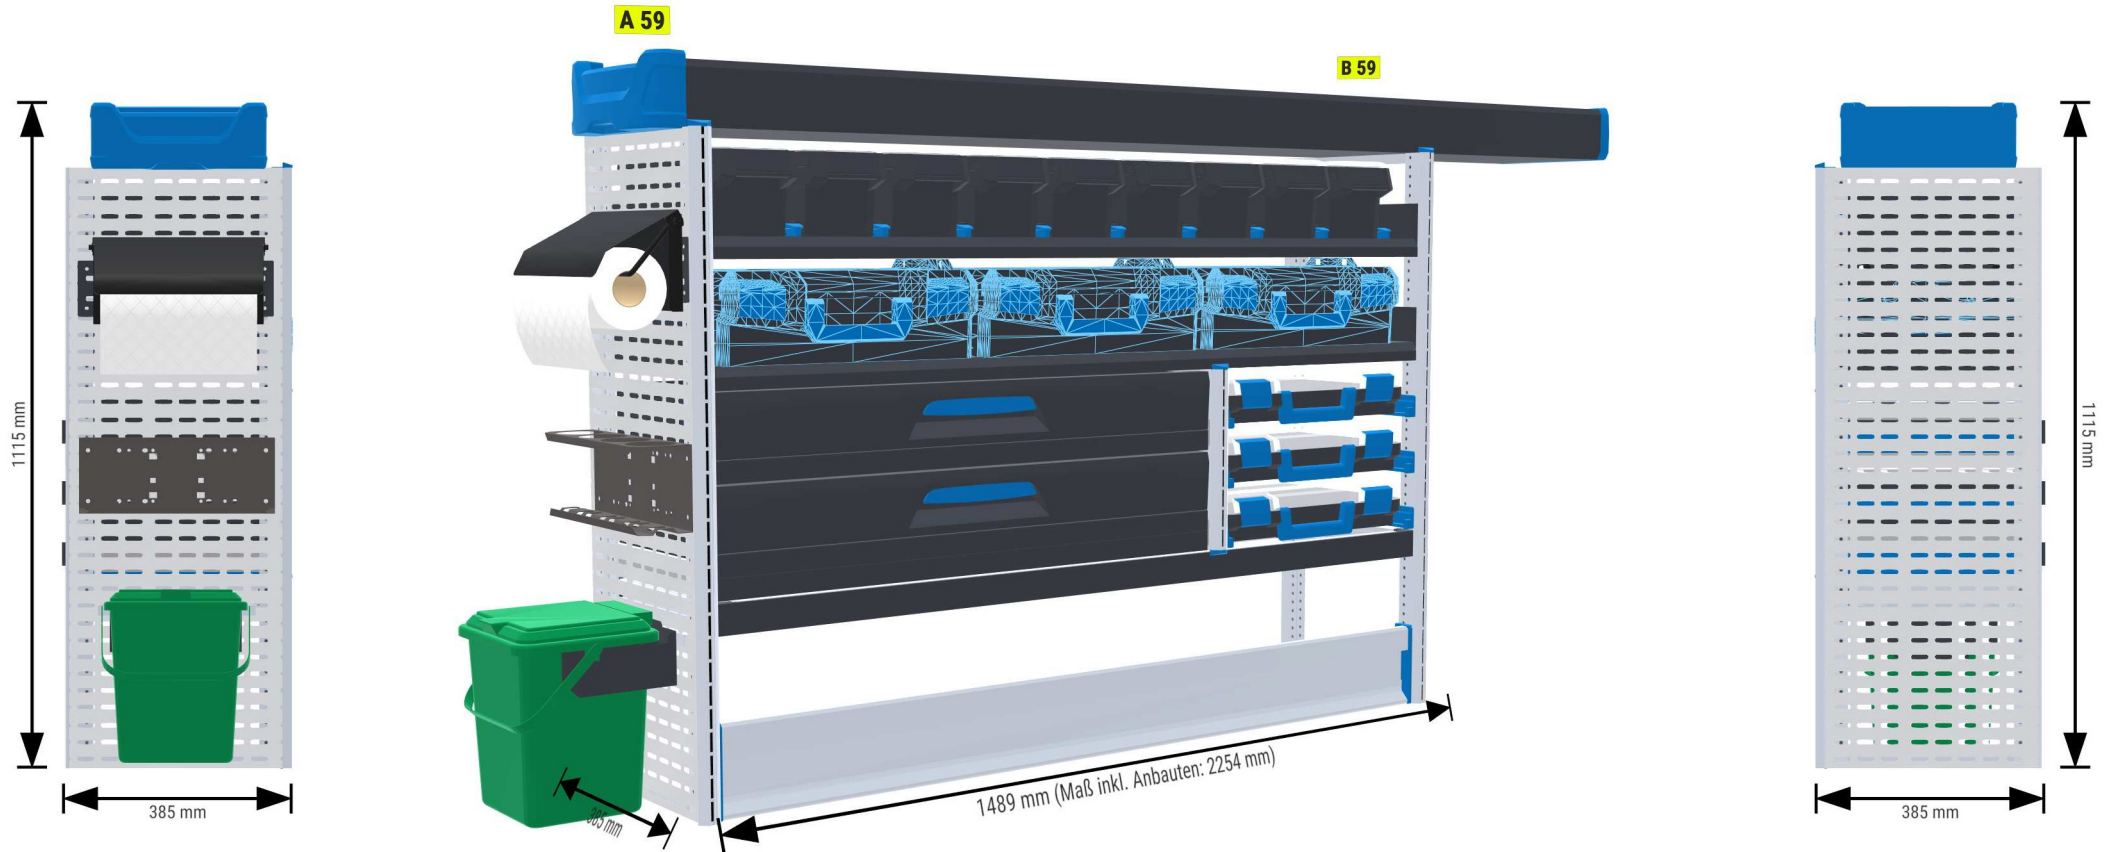

PERSÖNLICHE KONFIGURATION

erstellt am 08.05.2026

PLANUNGSDOKUMENT

Angebot 000757

Citroën Berlingo 2018 -

Frontantrieb | rechts | Flügeltüre | L2 4753 mm

Sortimo®

PERSÖNLICHE KONFIGURATION

erstellt am 08.05.2026

Fahrerseite

Beifahrerseite

PERSÖNLICHE KONFIGURATION

erstellt am 08.05.2026

PERSÖNLICHE KONFIGURATION

erstellt am 08.05.2026

PERSÖNLICHE KONFIGURATION

erstellt am 08.05.2026

AC 2.1

AC 2.2

PERSÖNLICHE KONFIGURATION

erstellt am 08.05.2026

Angebot 000757

Eco

1 Laderaum