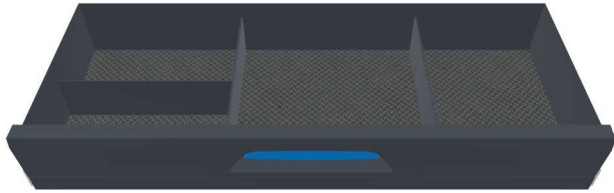

PERSÖNLICHE KONFIGURATION

erstellt am 08.05.2026

AC 2.1