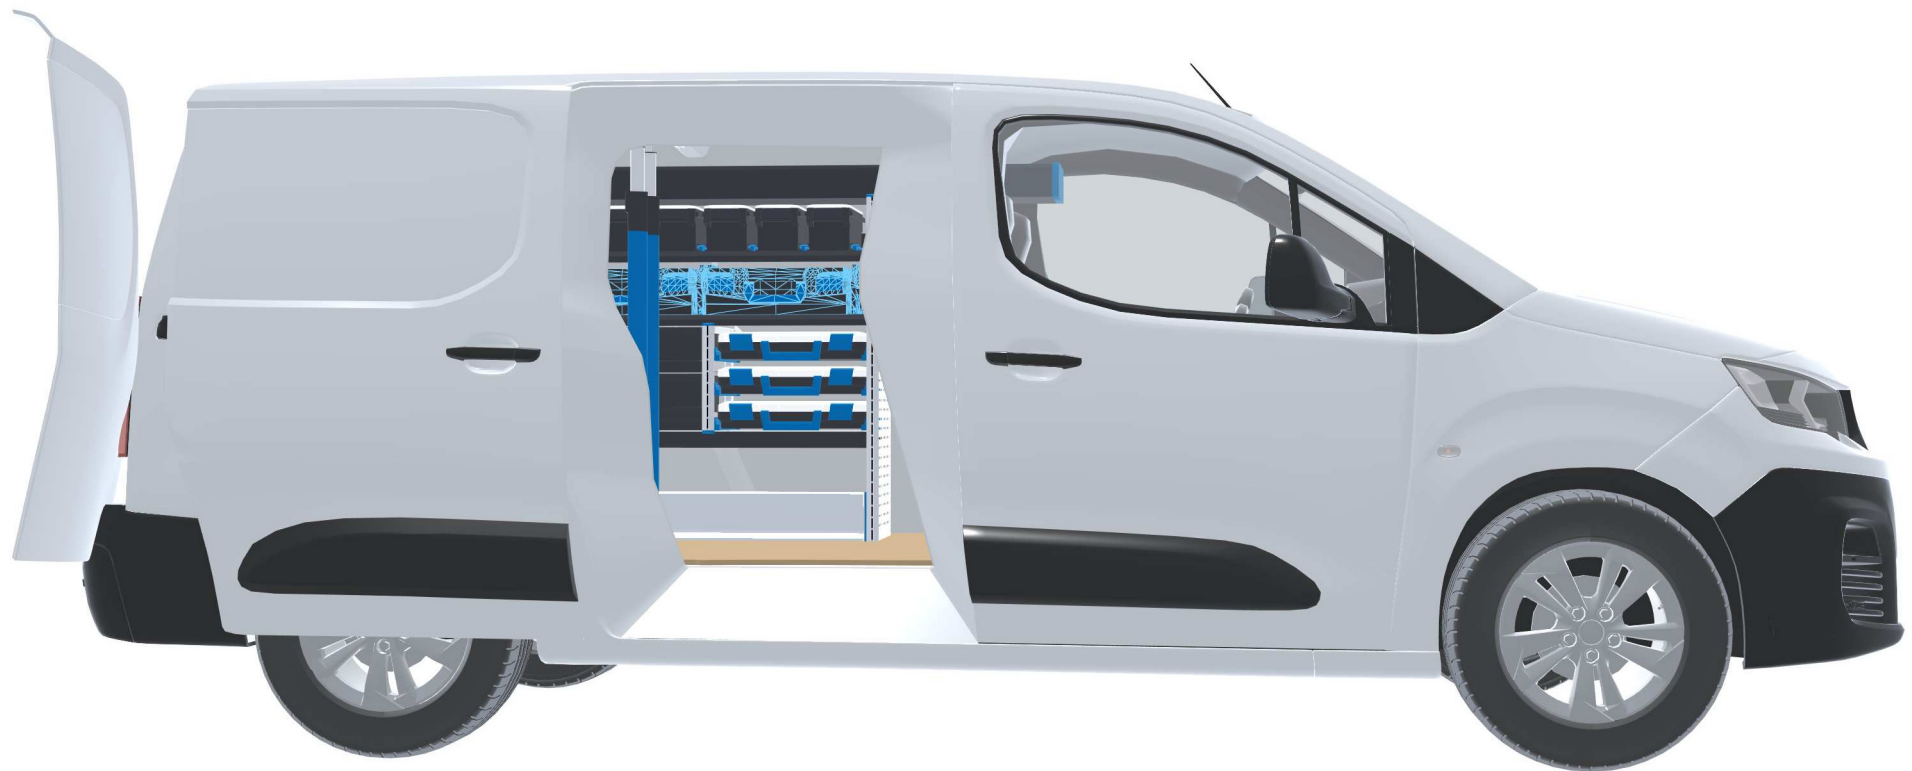

PERSÖNLICHE KONFIGURATION

erstellt am 08.05.2026

PLANUNGSDOKUMENT

Angebot 000757

Citroën Berlingo 2018 -

Frontantrieb | rechts | Flügeltüre | L2 4753 mm

Sortimo®

PERSÖNLICHE KONFIGURATION

erstellt am 08.05.2026

Fahrerseite

Beifahrerseite

PERSÖNLICHE KONFIGURATION

erstellt am 08.05.2026

PERSÖNLICHE KONFIGURATION

erstellt am 08.05.2026

PERSÖNLICHE KONFIGURATION

erstellt am 08.05.2026

AC 2.1

AC 2.2

PERSÖNLICHE KONFIGURATION

erstellt am 08.05.2026

Angebot 000757

Eco

1 Laderaum