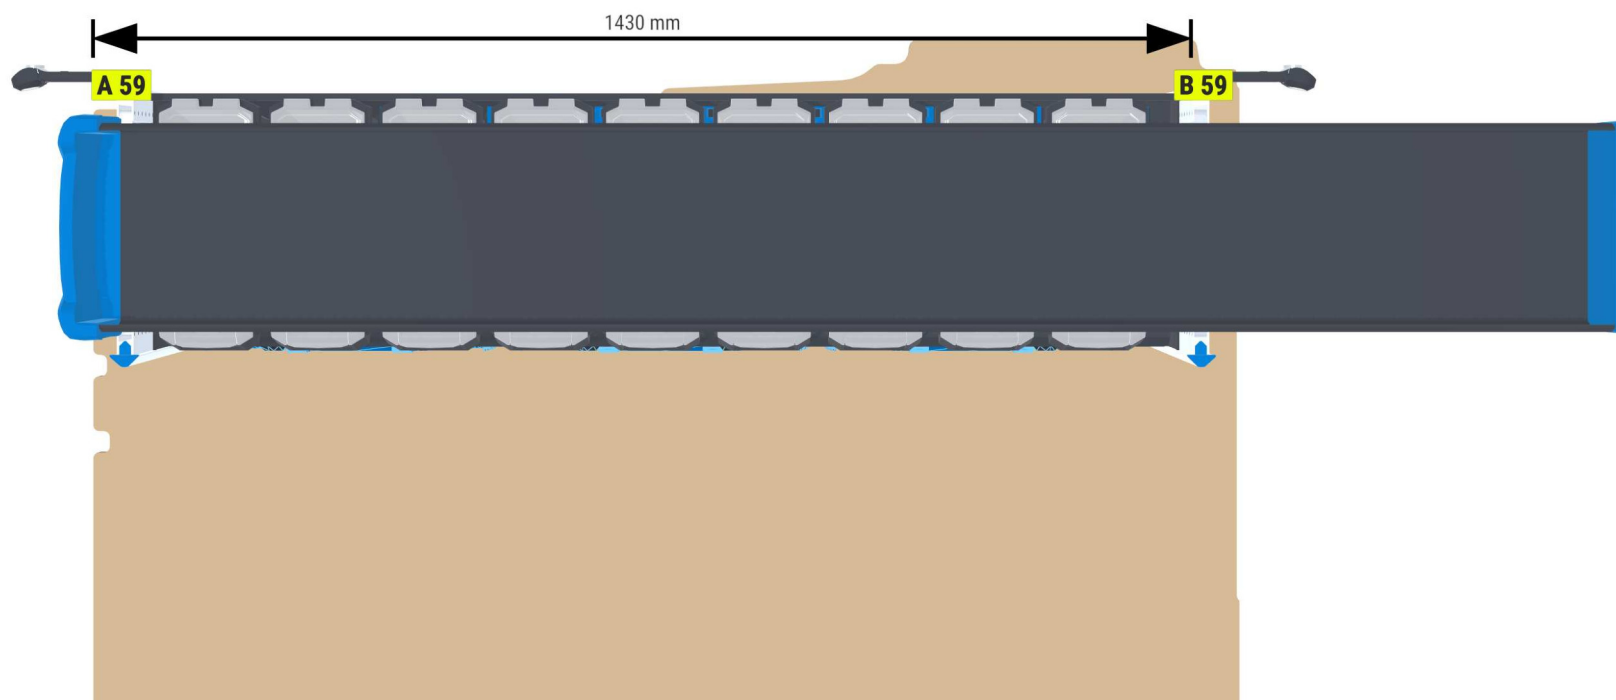

PERSÖNLICHE KONFIGURATION

erstellt am 08.05.2026

Fahrerseite

Beifahrerseite