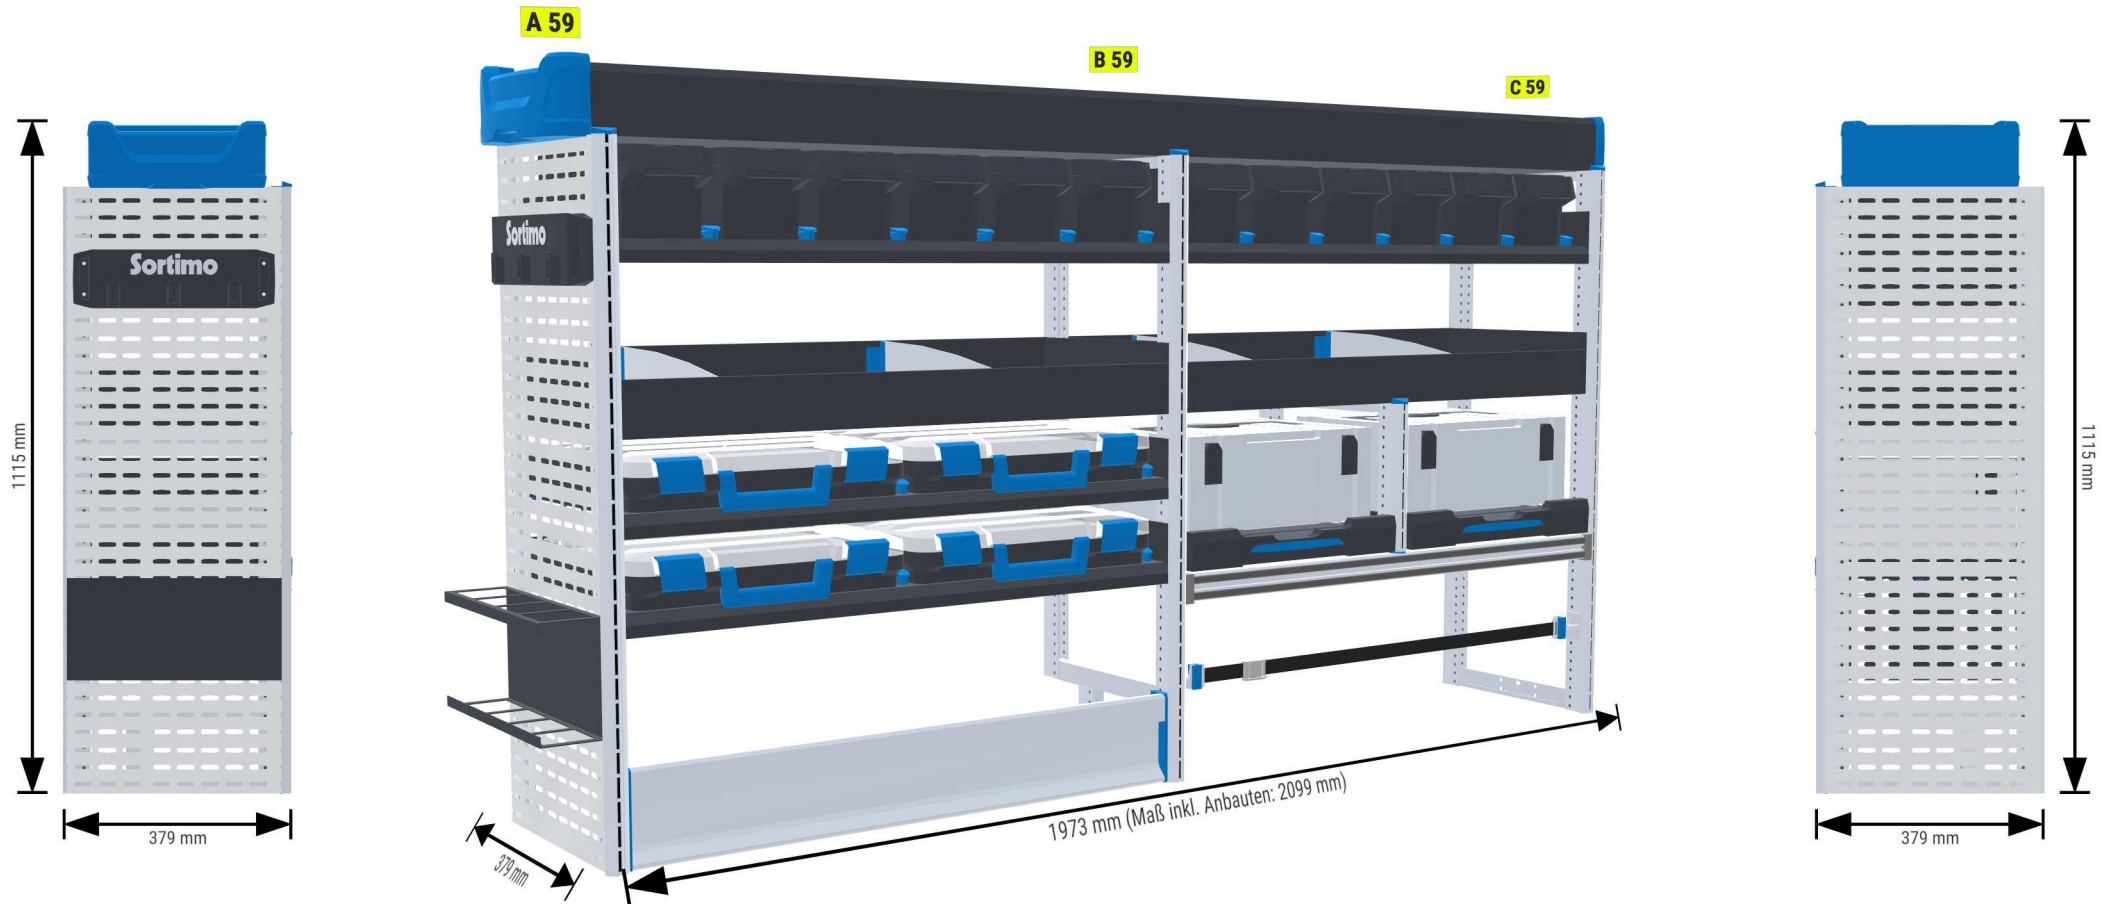

PERSÖNLICHE KONFIGURATION

erstellt am 04.05.2026