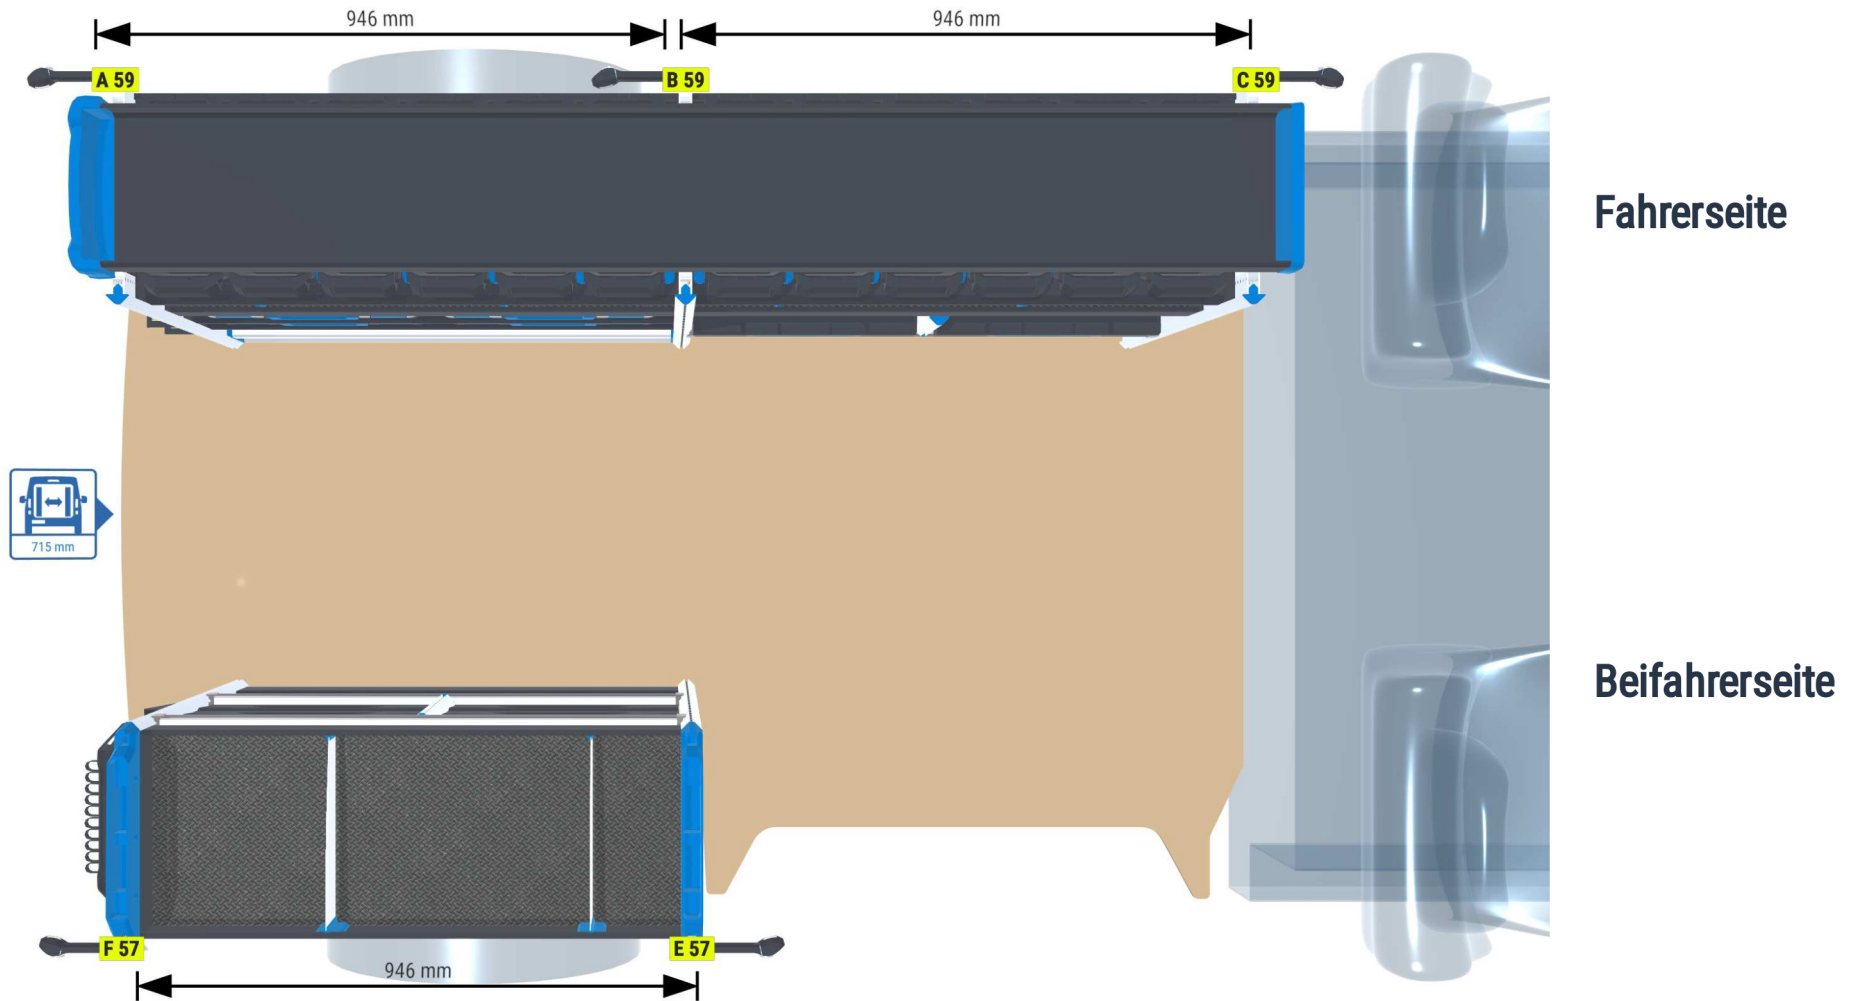

PERSÖNLICHE KONFIGURATION

erstellt am 04.05.2026