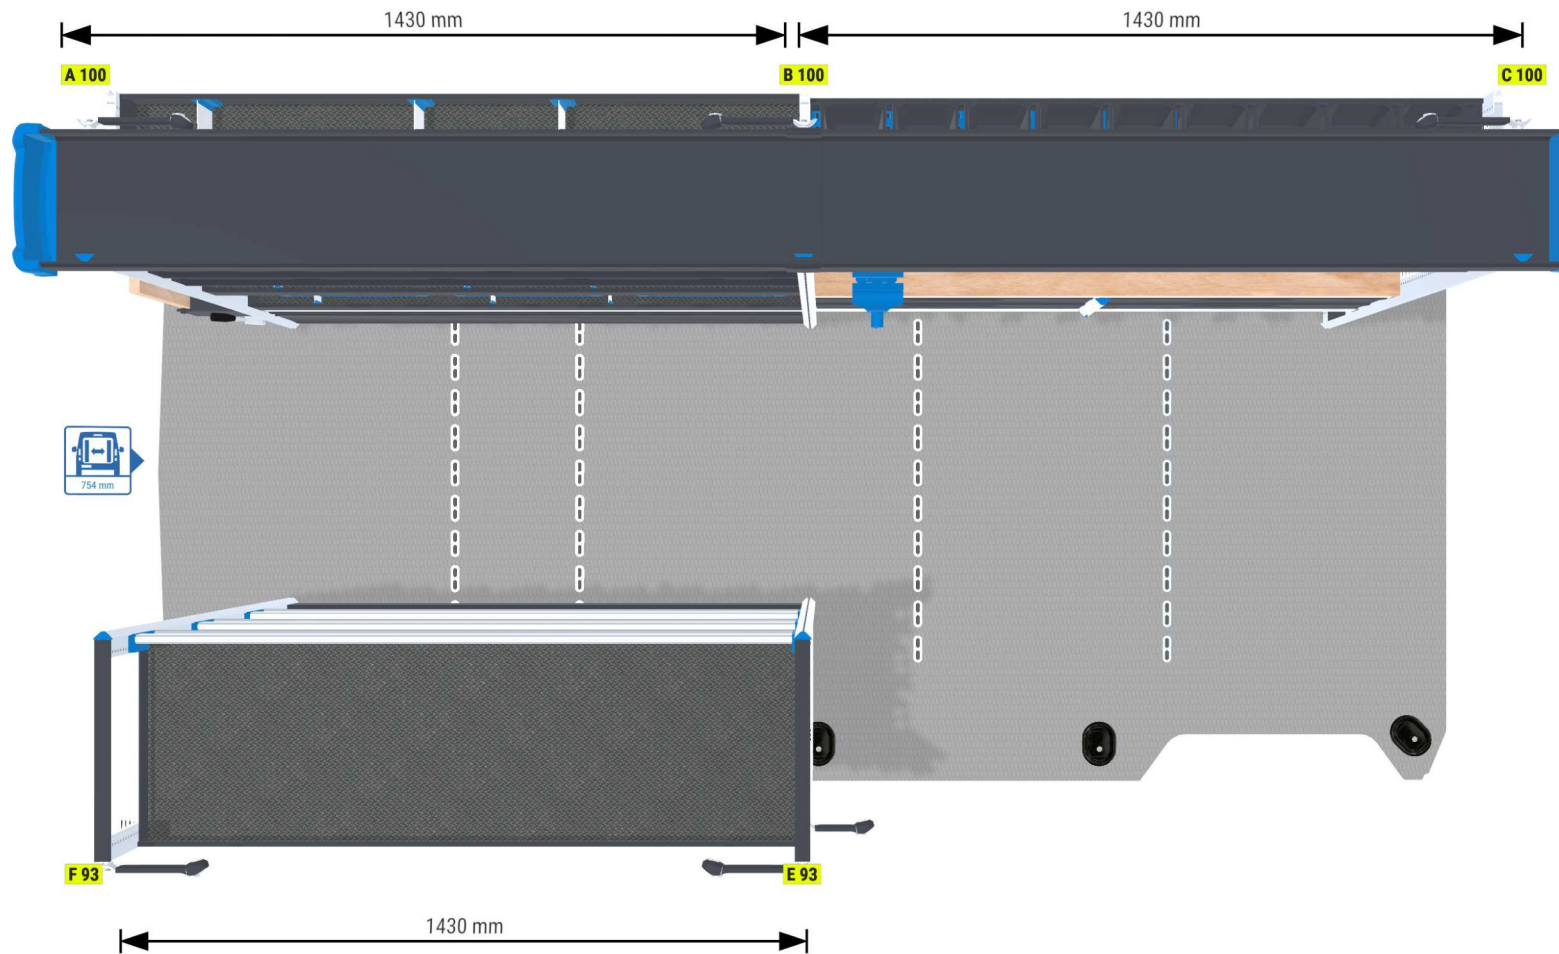

PERSÖNLICHE KONFIGURATION

erstellt am 21.05.2026

PLANUNGSDOKUMENT

Angebot 000771

Iveco Daily 2014 -

Heckantrieb | rechts | Flügeltüre | L3 5950 mm

Sortimo[®]

PERSÖNLICHE KONFIGURATION

erstellt am 21.05.2026

Fahrerseite

Beifahrerseite

PERSÖNLICHE KONFIGURATION

erstellt am 21.05.2026

PERSÖNLICHE KONFIGURATION

erstellt am 21.05.2026

PERSÖNLICHE KONFIGURATION