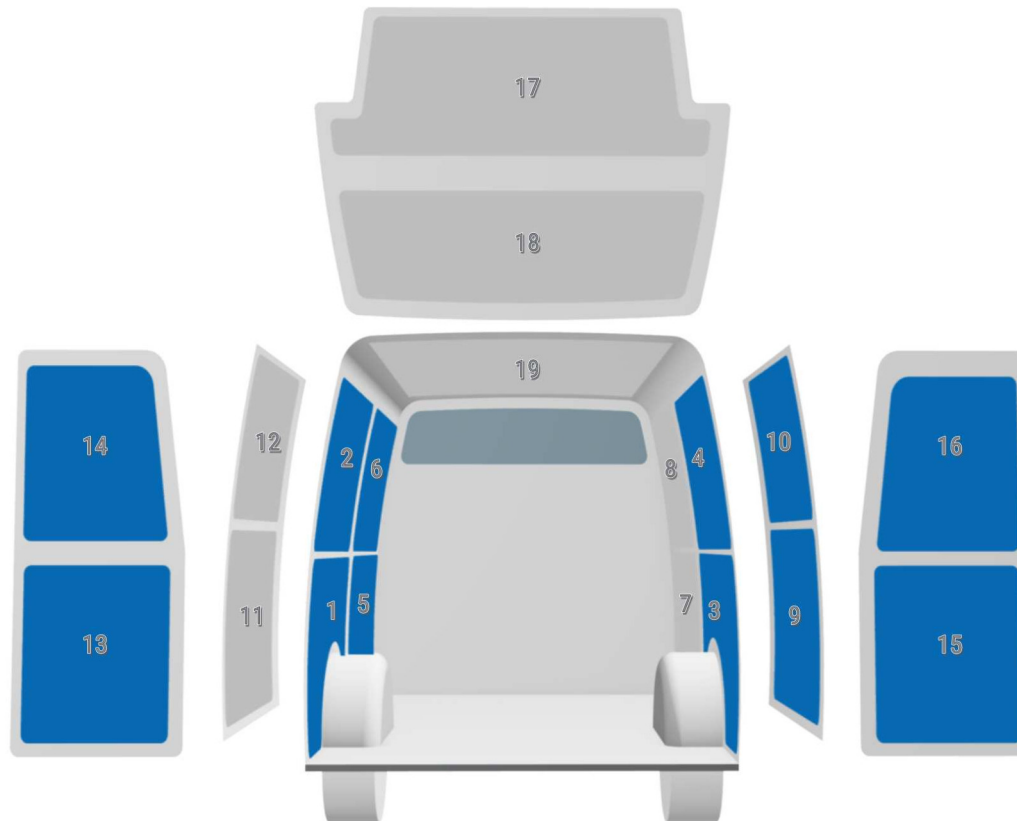

PERSÖNLICHE KONFIGURATION

erstellt am 21.05.2026

- ausgewählt
- mehr als einmal ausgewählt
- nicht ausgewählt