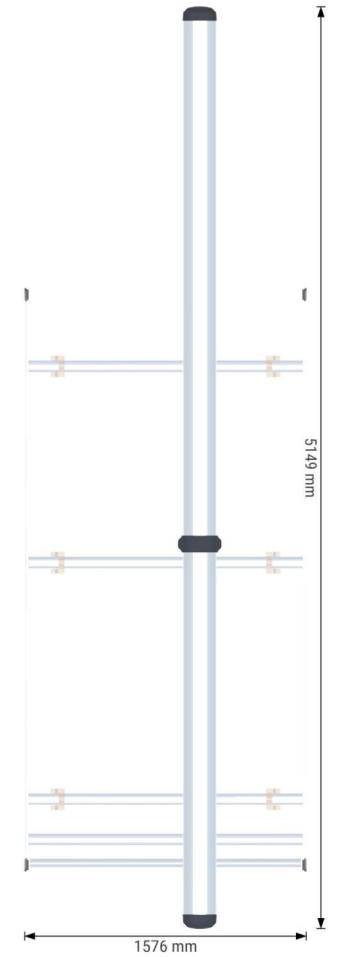

PERSÖNLICHE KONFIGURATION

erstellt am 08.05.2026