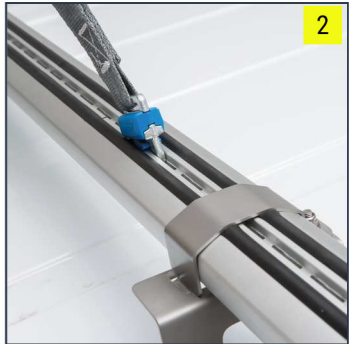

PERSÖNLICHE KONFIGURATION

erstellt am 08.05.2026