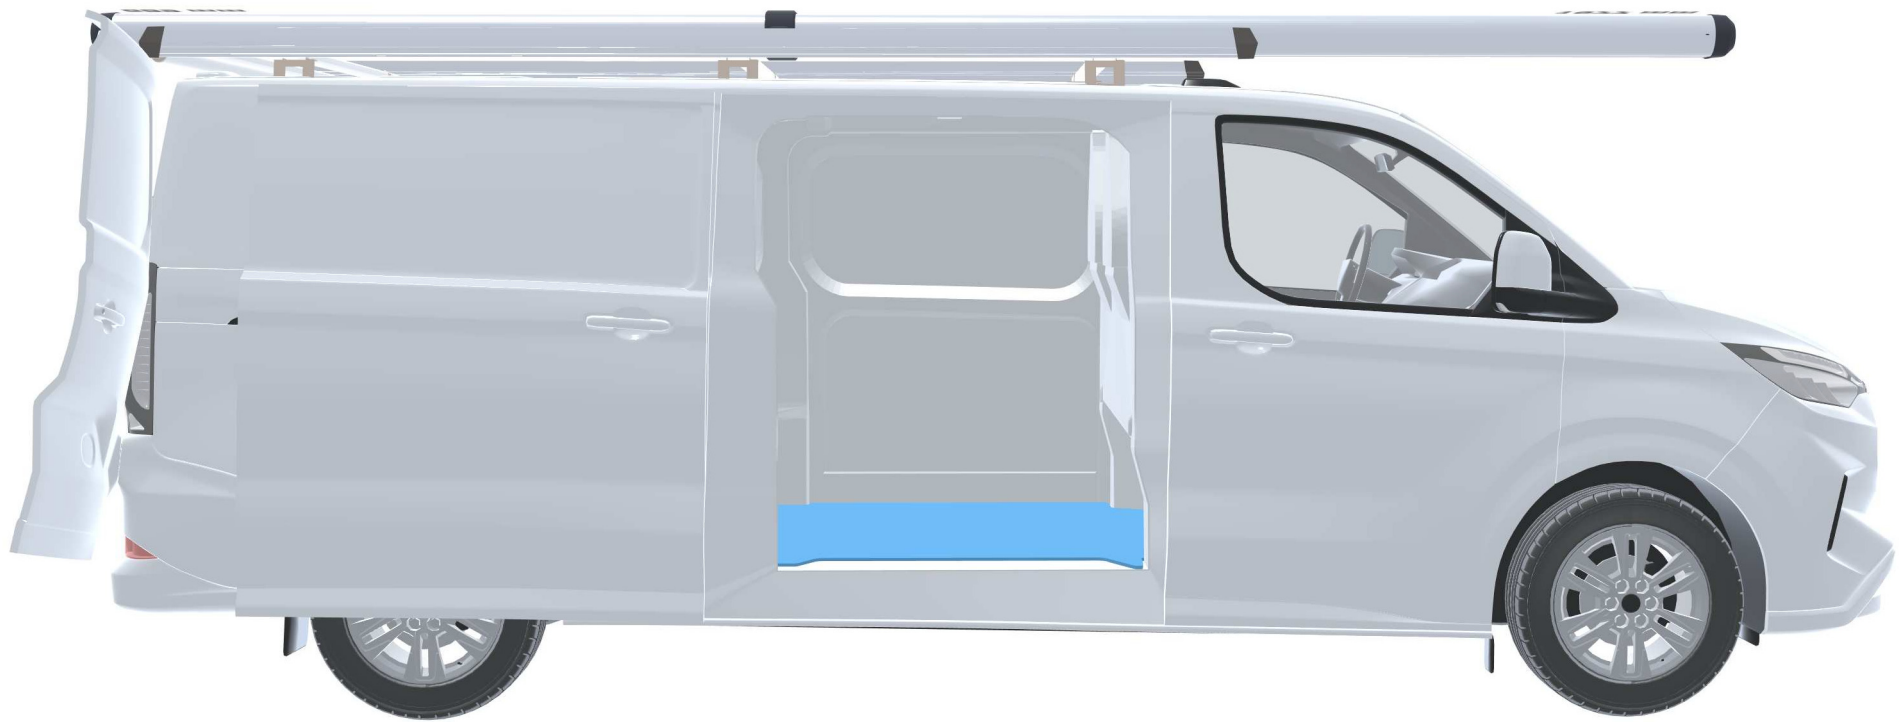

PERSÖNLICHE KONFIGURATION

erstellt am 08.05.2026

PLANUNGSDOKUMENT

Angebot 000755

Ford Transit Custom 2023 -

Frontantrieb/Allradantrieb | rechts | Flügeltüre | L2 5450 mm

Sortimo®

PERSÖNLICHE KONFIGURATION

erstellt am 08.05.2026

PERSÖNLICHE KONFIGURATION

erstellt am 08.05.2026

Angebot 000755

Eco

1
Laderaum

2
Konfiguration

3
Zubehör