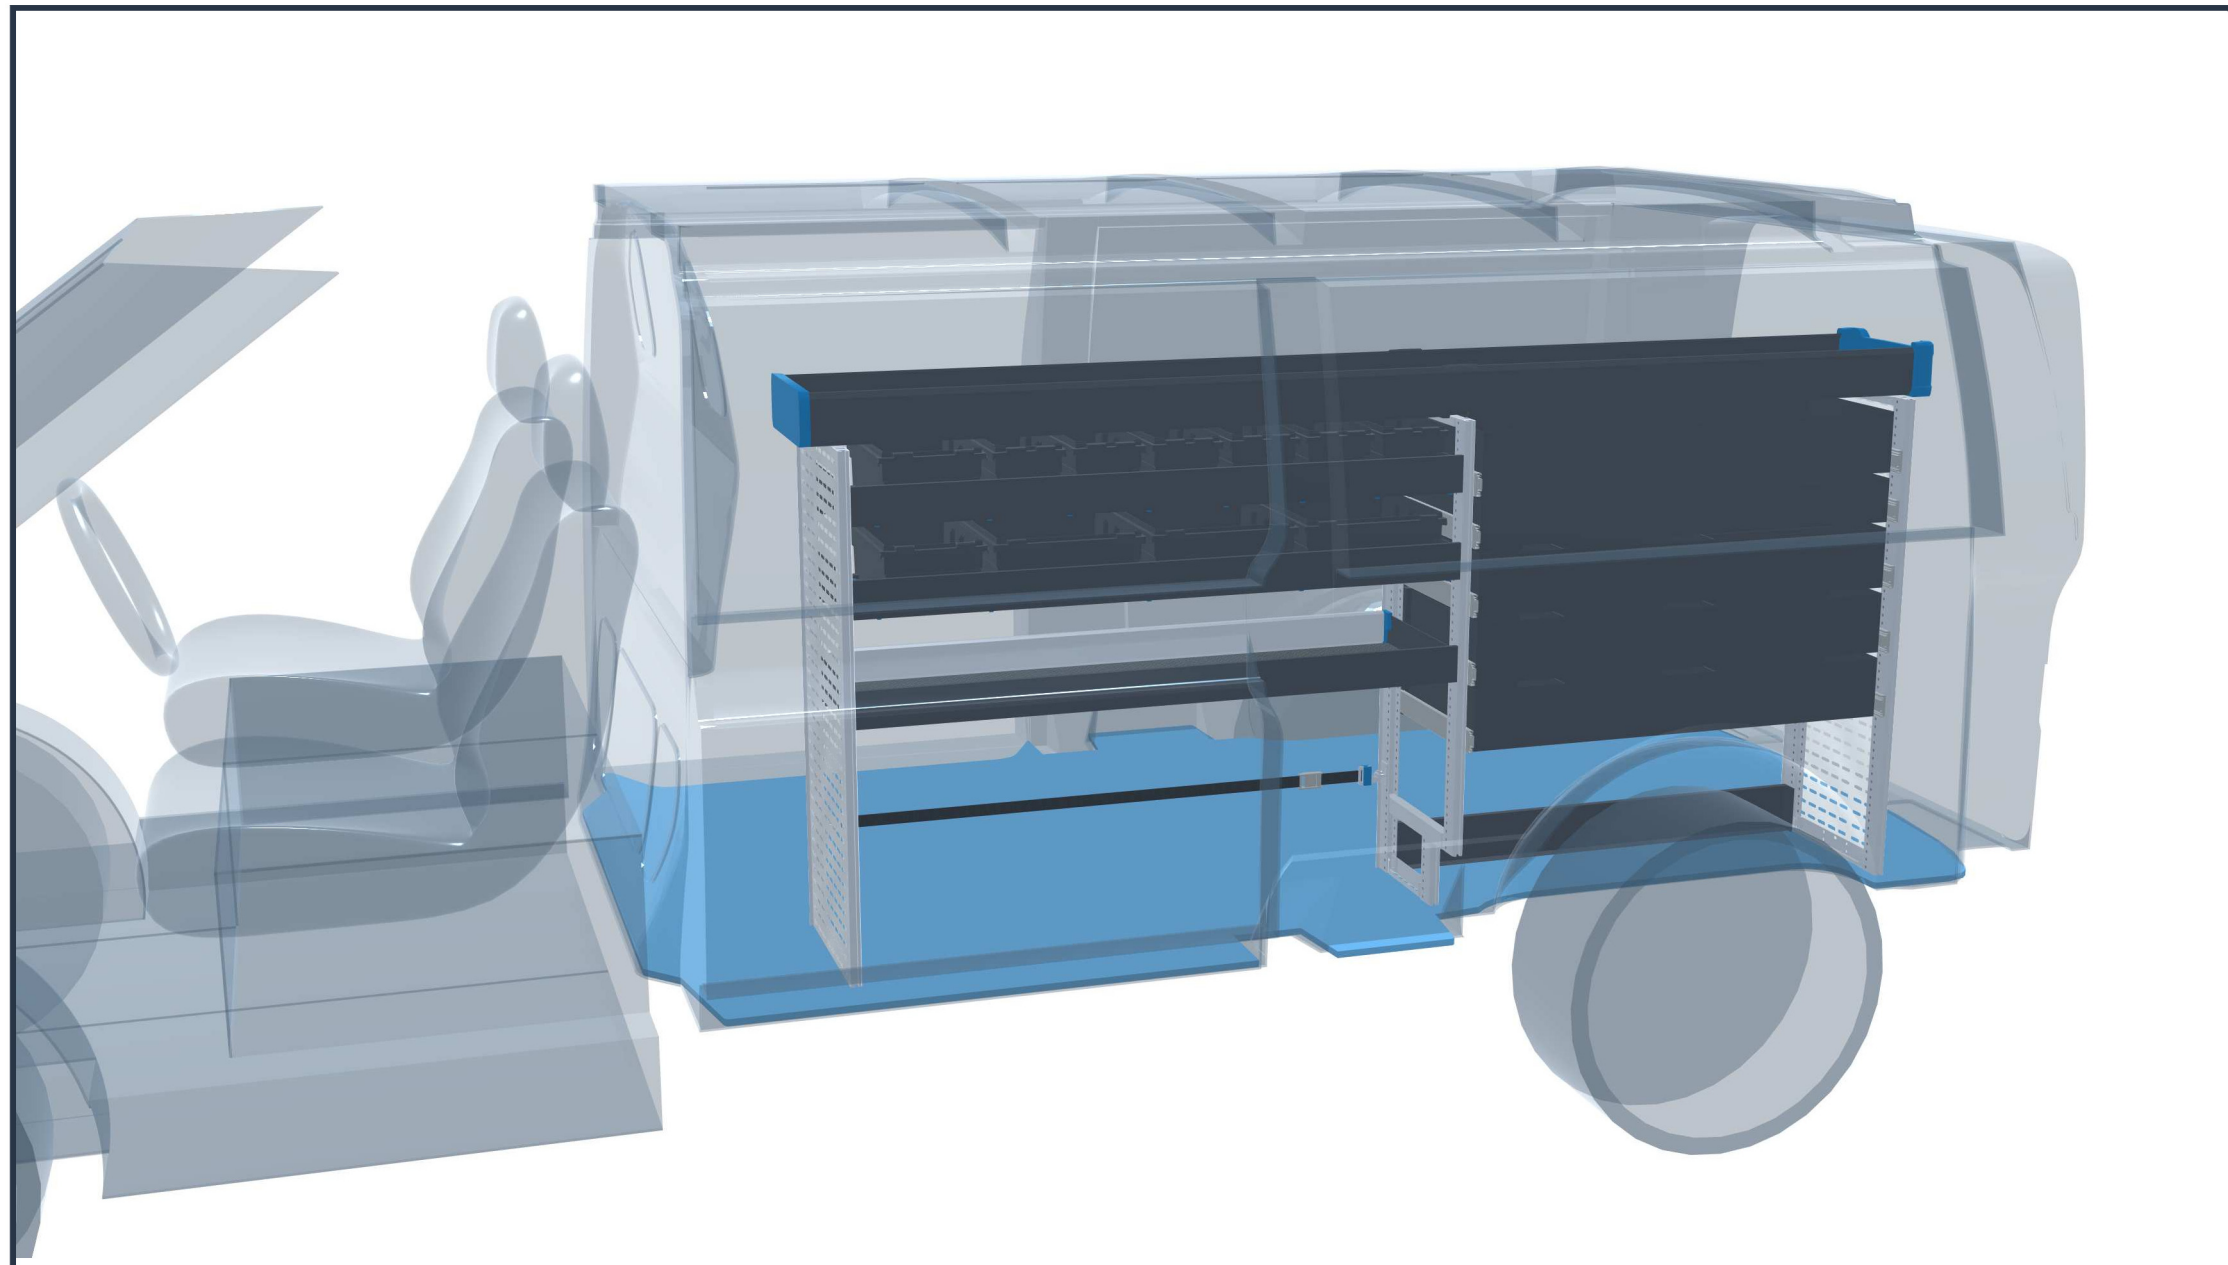

PERSÖNLICHE KONFIGURATION

erstellt am 10.04.2026