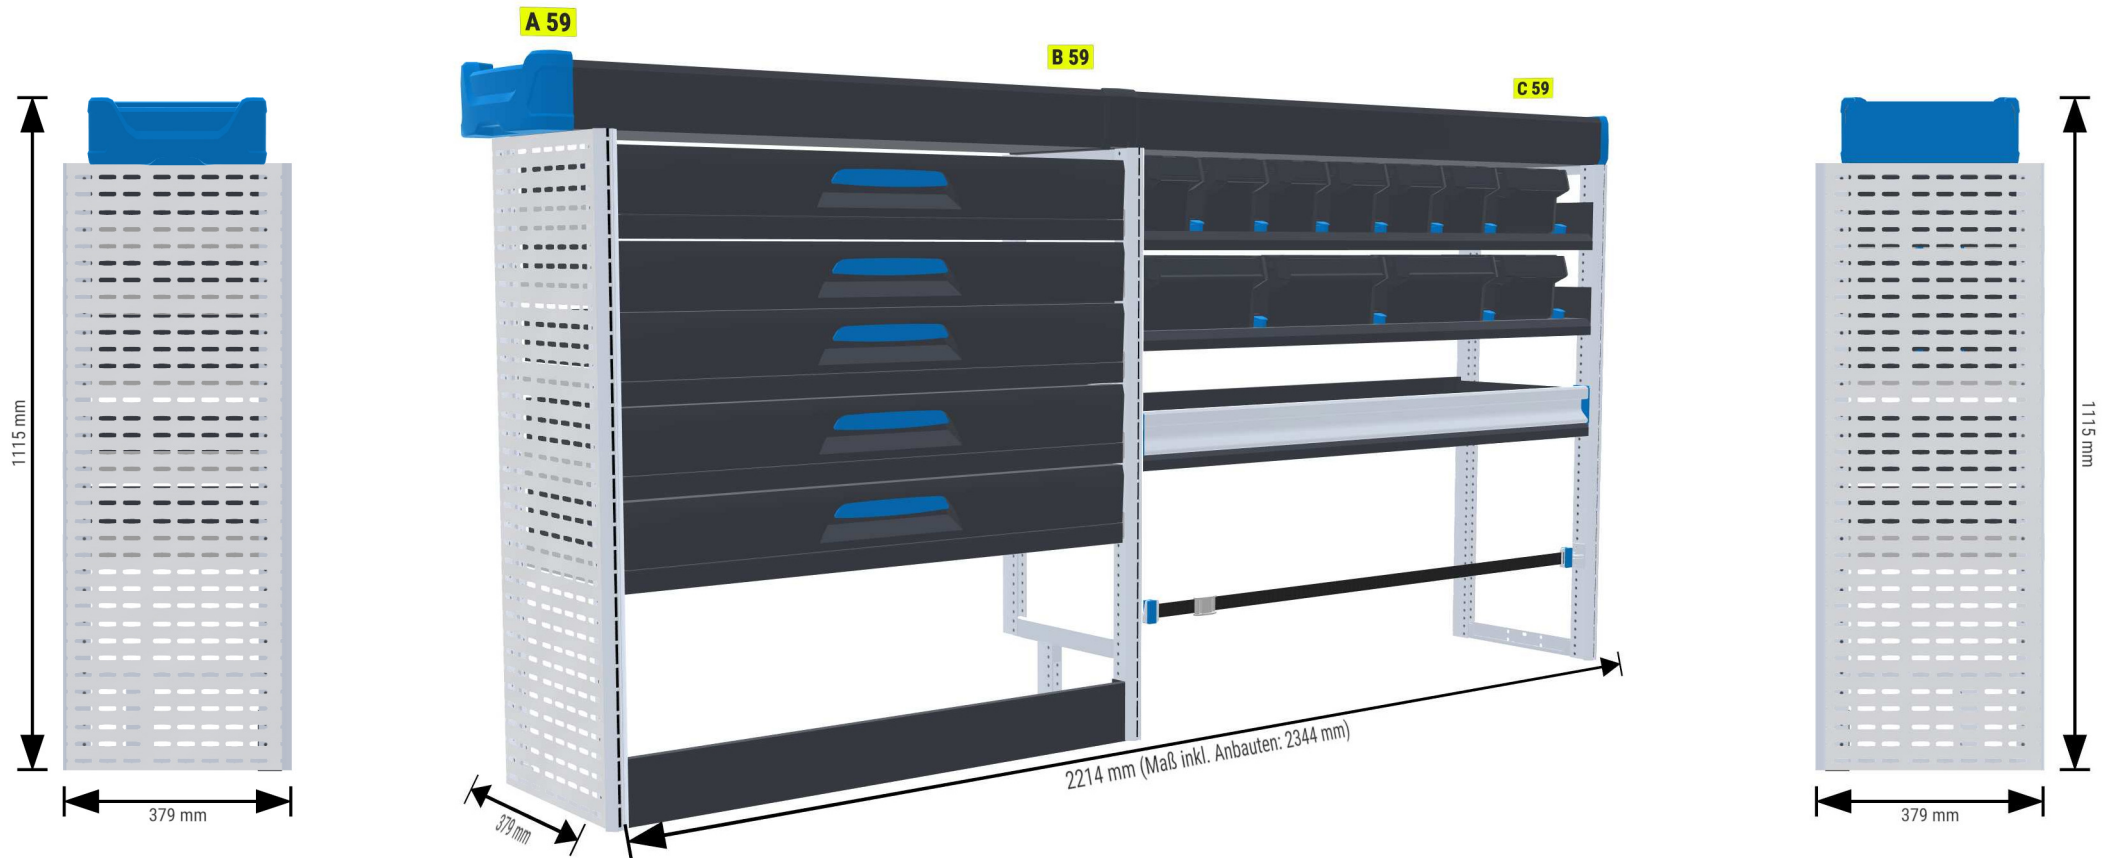

PERSÖNLICHE KONFIGURATION

erstellt am 10.04.2026