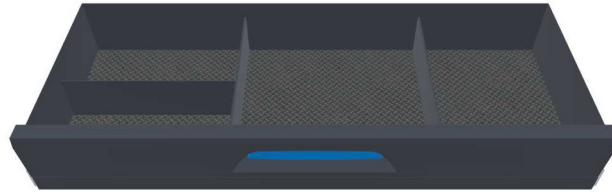

PERSÖNLICHE KONFIGURATION

erstellt am 10.04.2026

AB 1.4