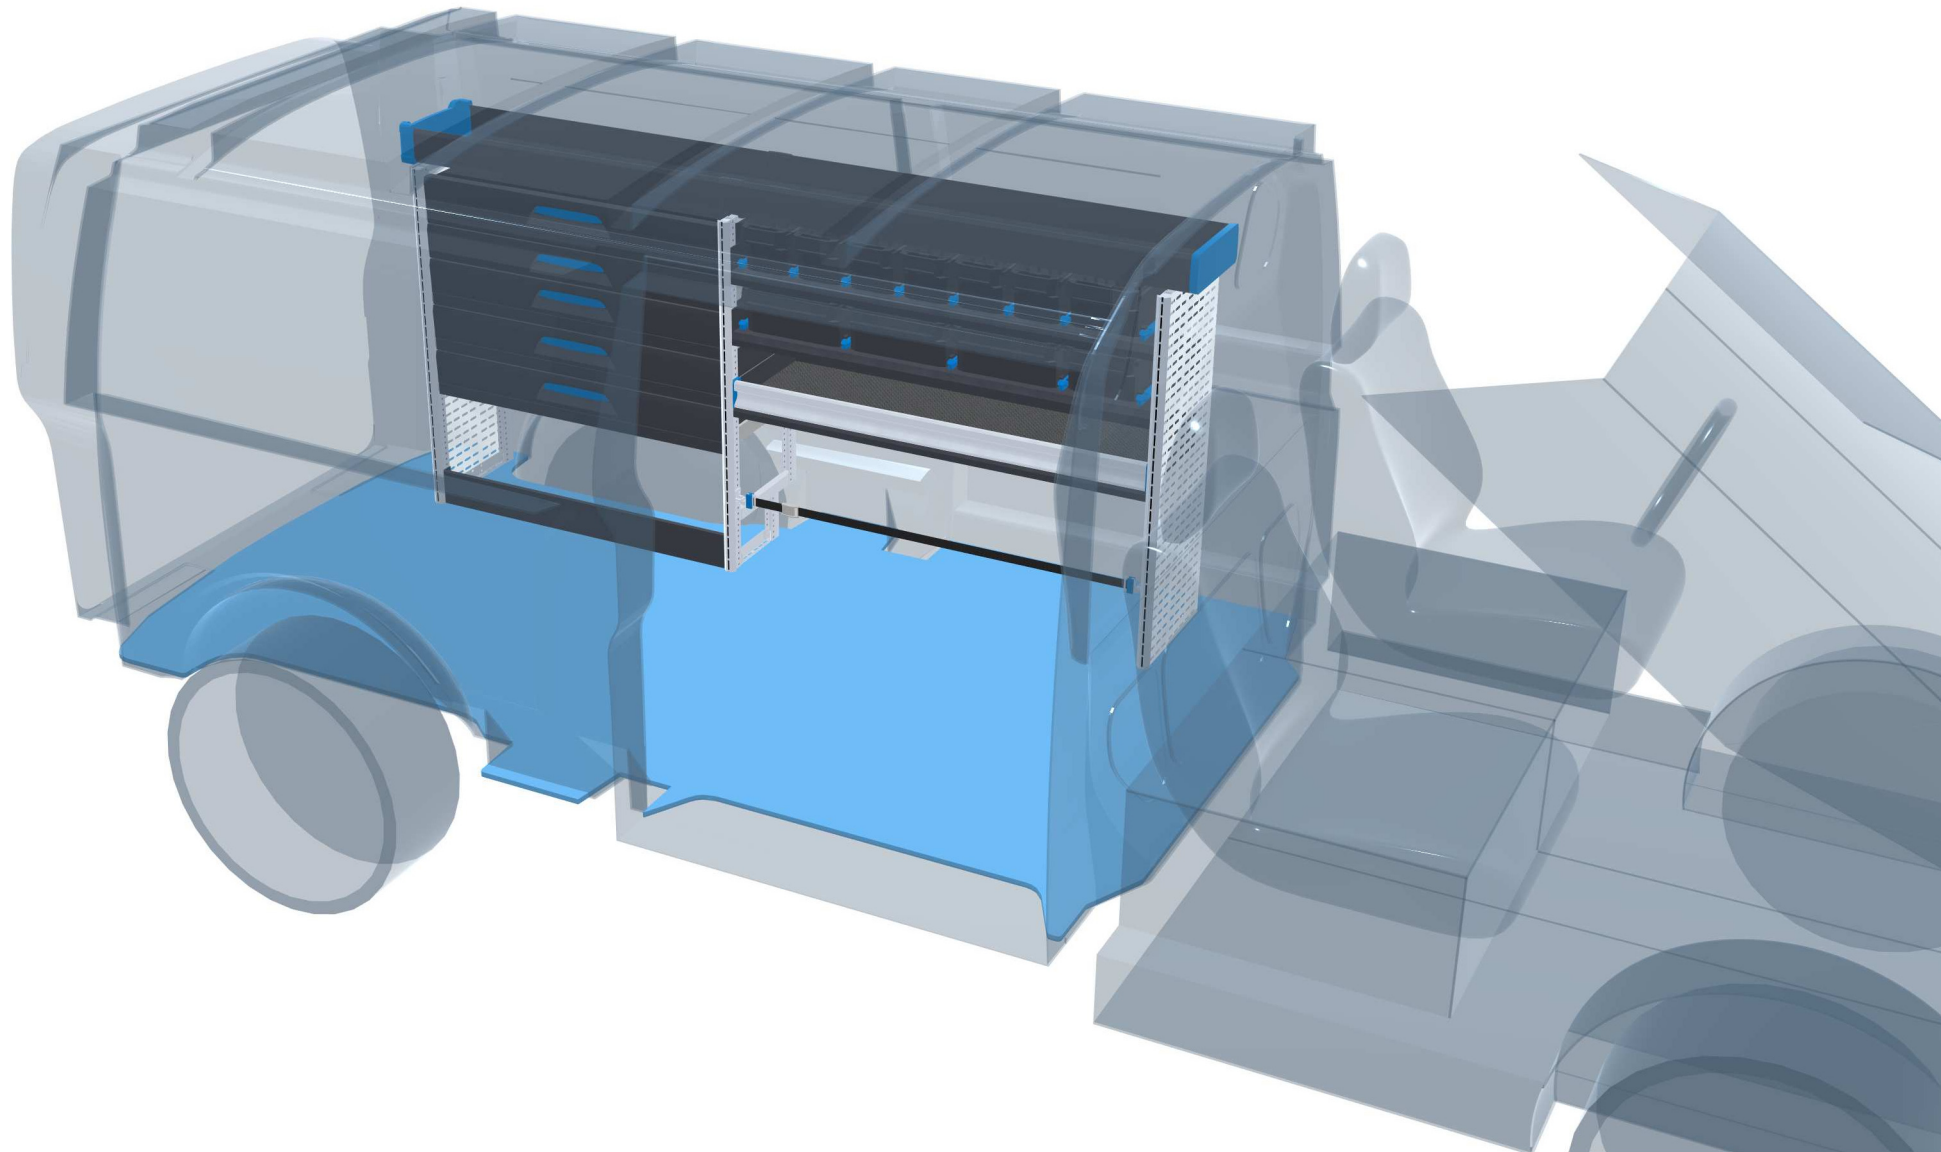

PERSÖNLICHE KONFIGURATION

erstellt am 10.04.2026