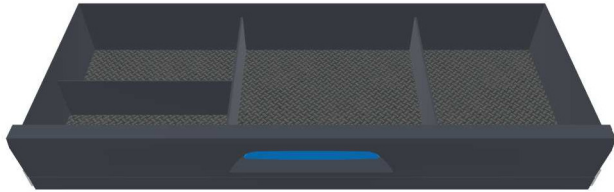

PERSÖNLICHE KONFIGURATION

erstellt am 10.04.2026

AB 1.3