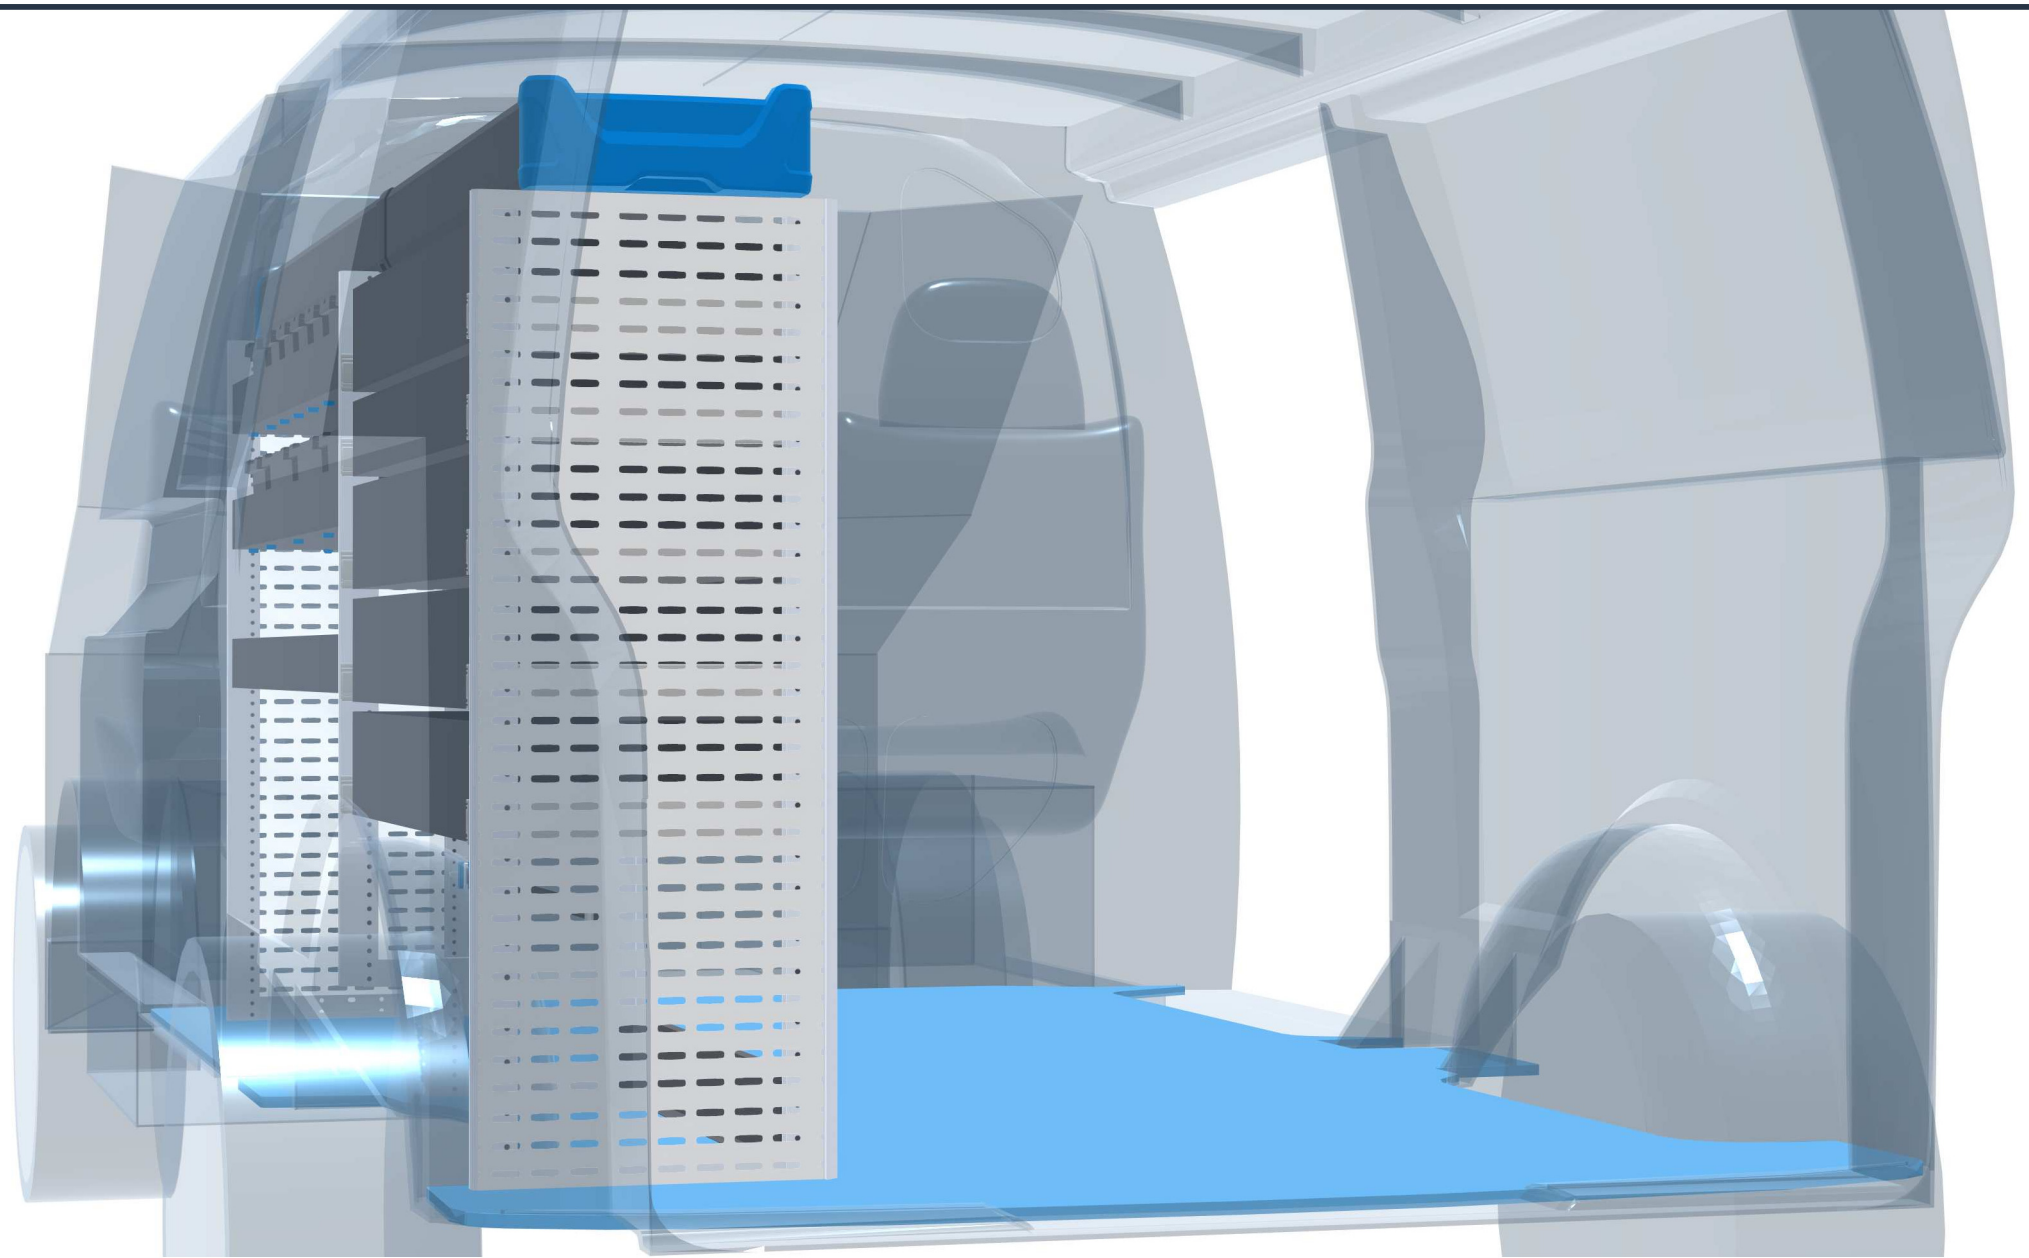

PERSÖNLICHE KONFIGURATION

erstellt am 10.04.2026