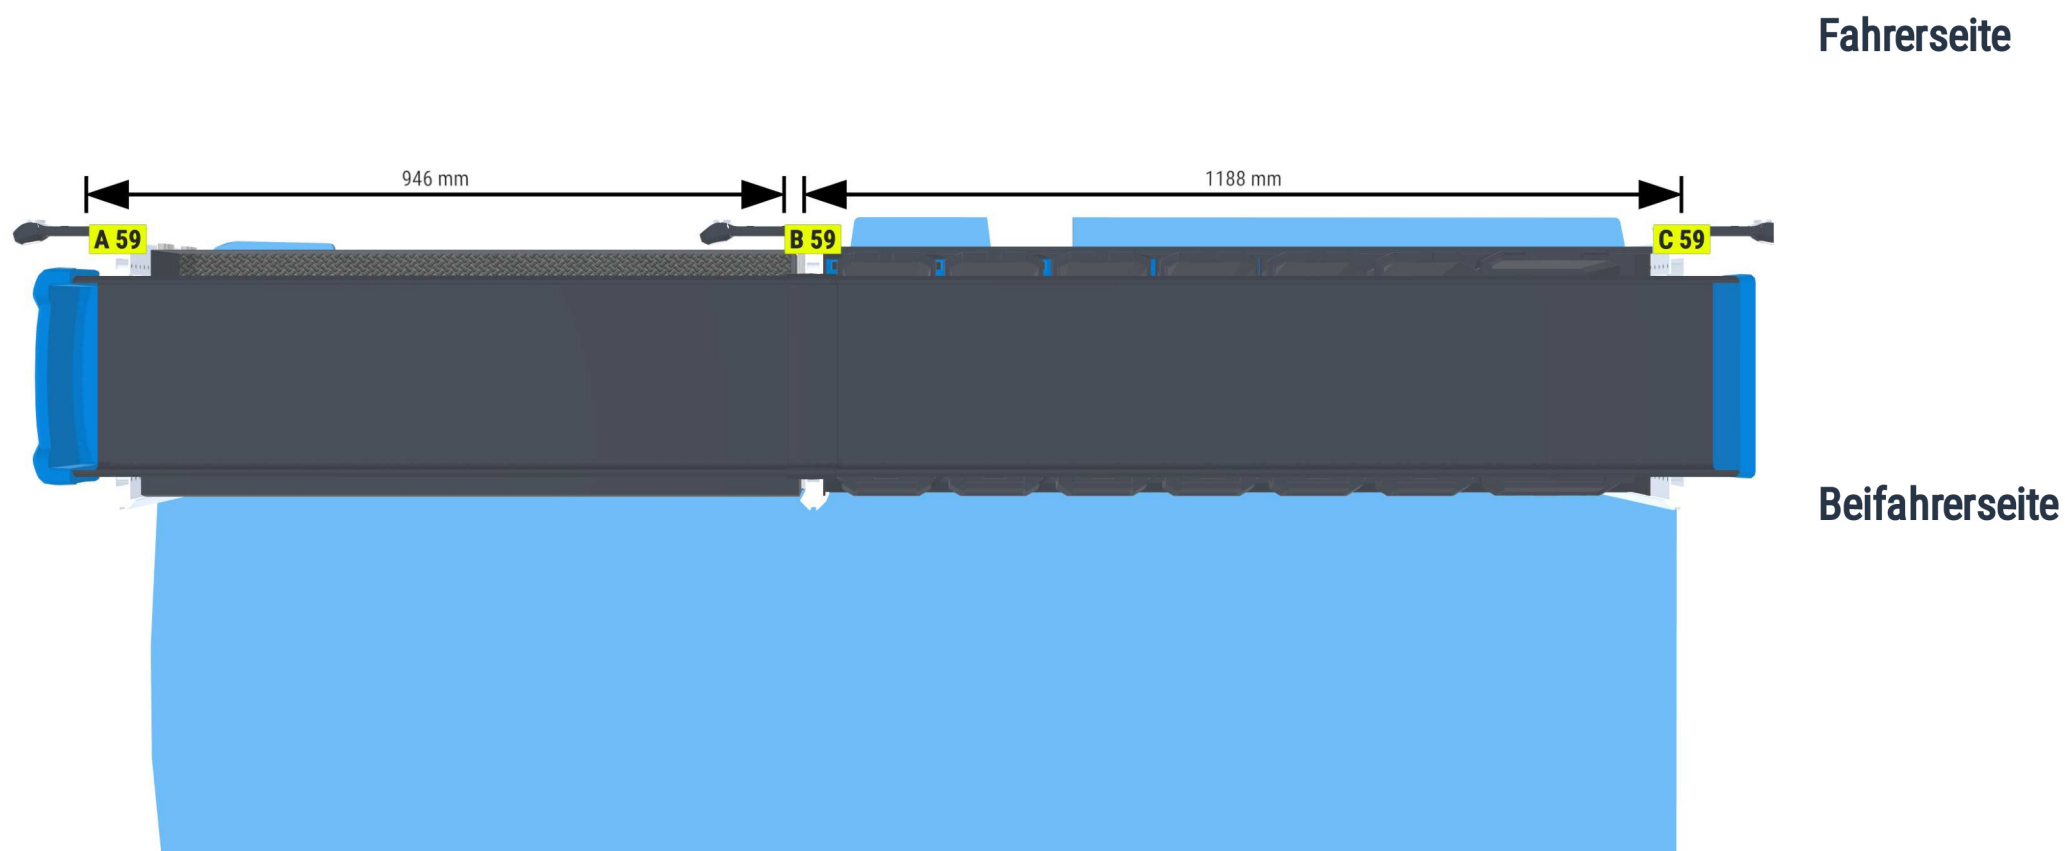

PERSÖNLICHE KONFIGURATION

erstellt am 10.04.2026