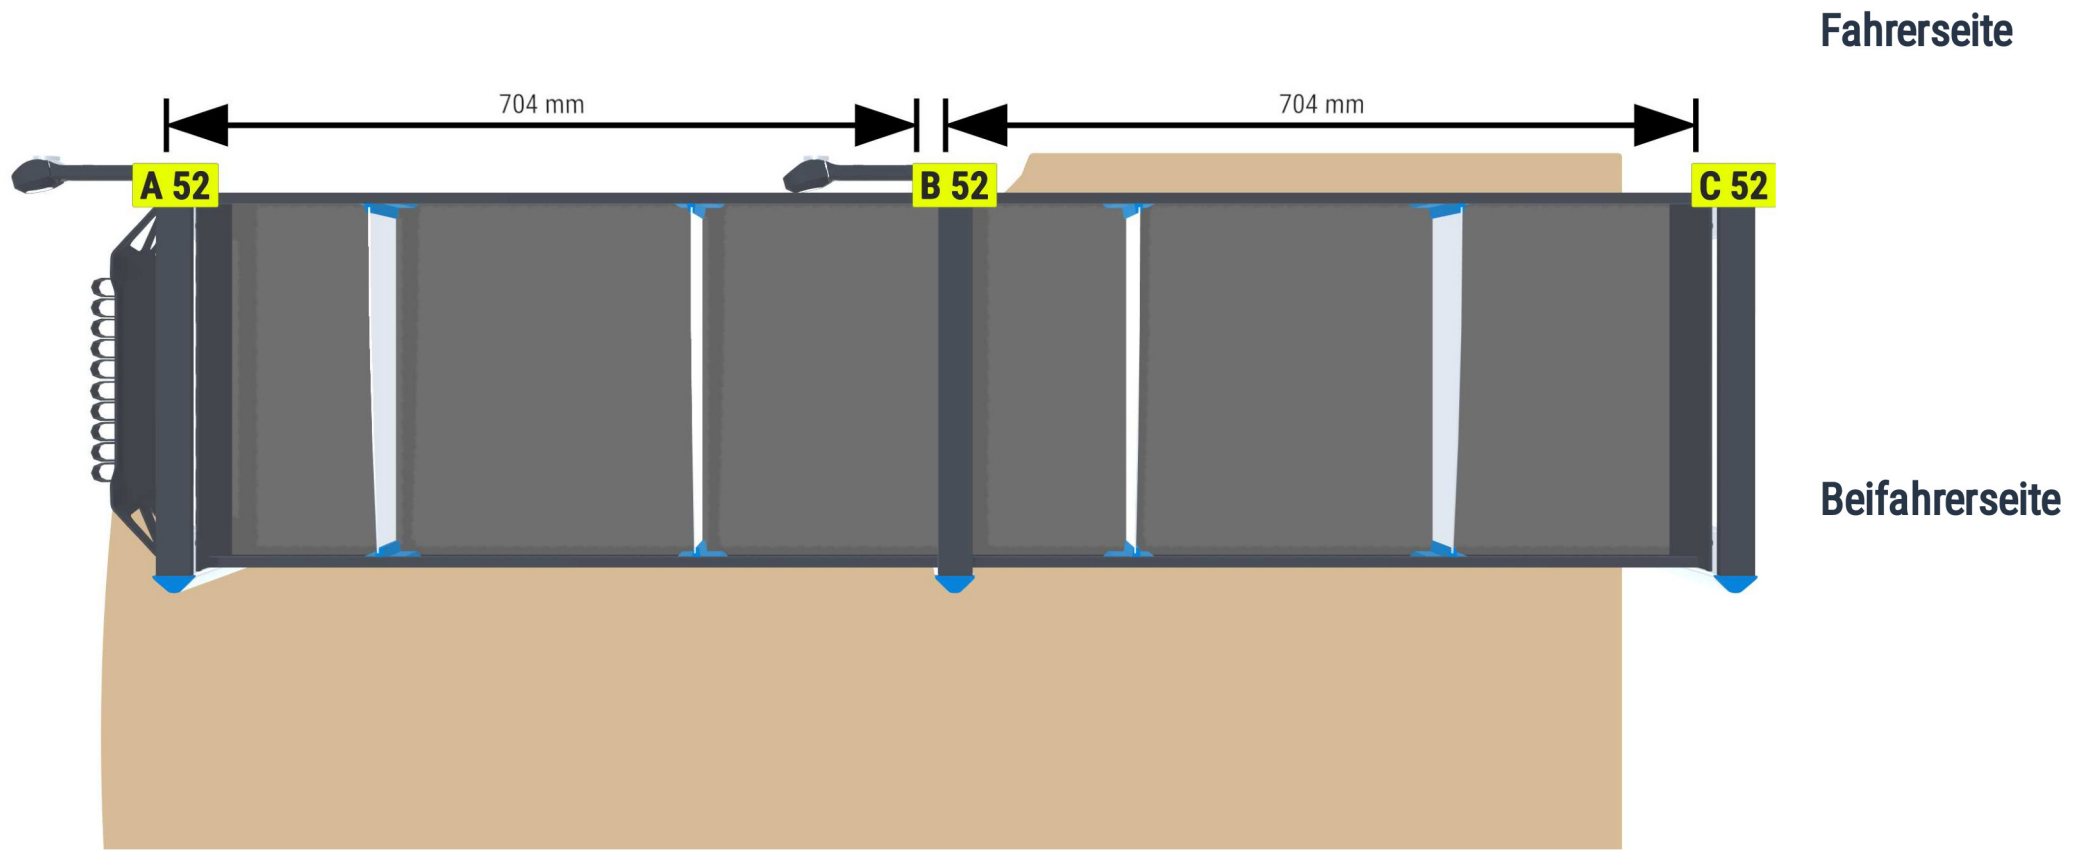

PERSÖNLICHE KONFIGURATION

erstellt am 25.03.2026