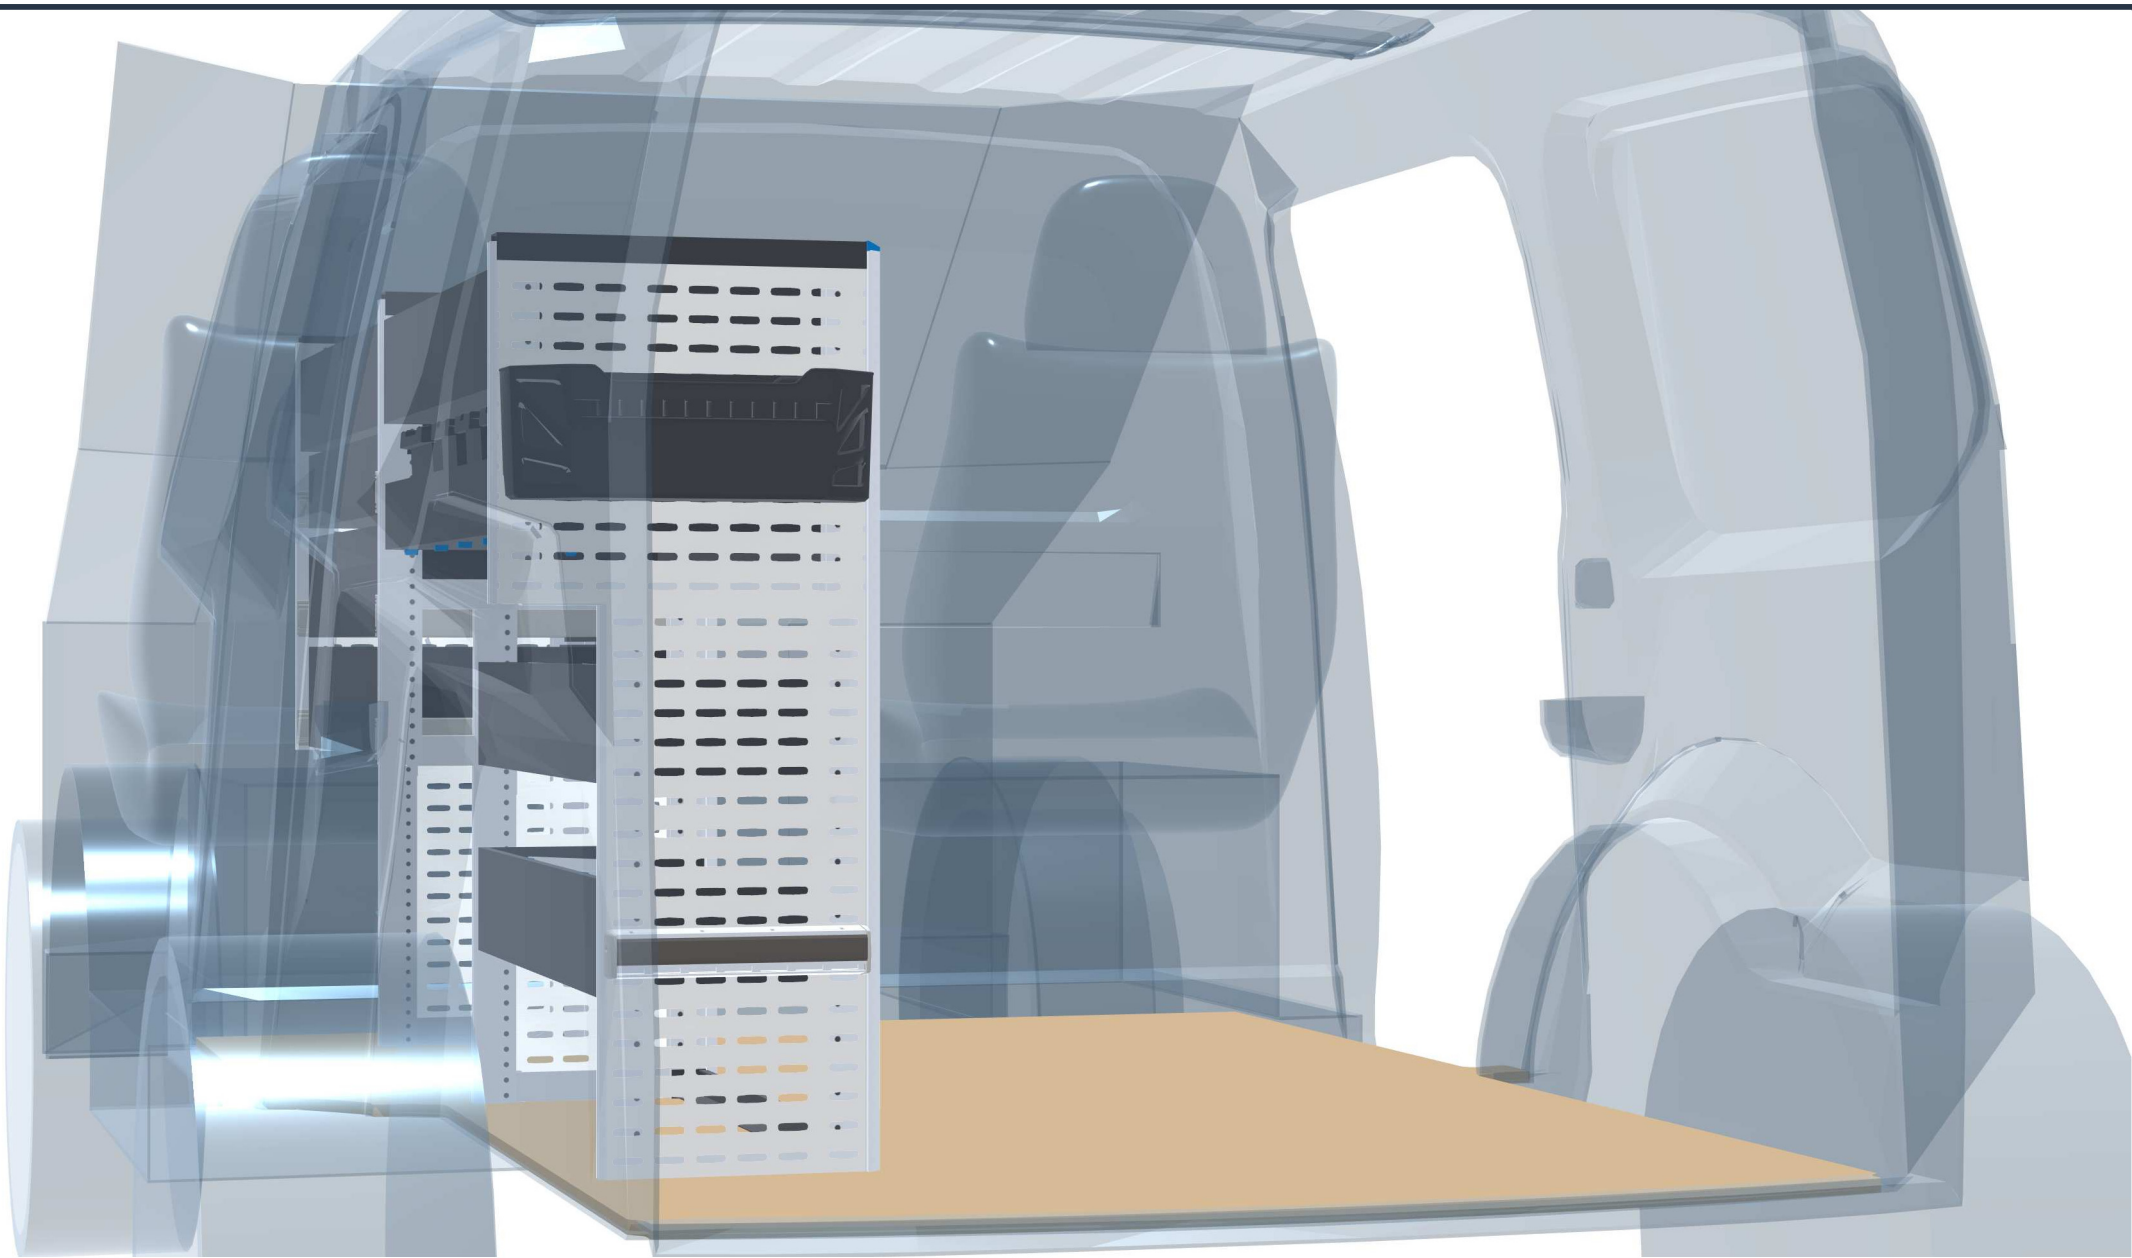

PERSÖNLICHE KONFIGURATION

erstellt am 25.03.2026