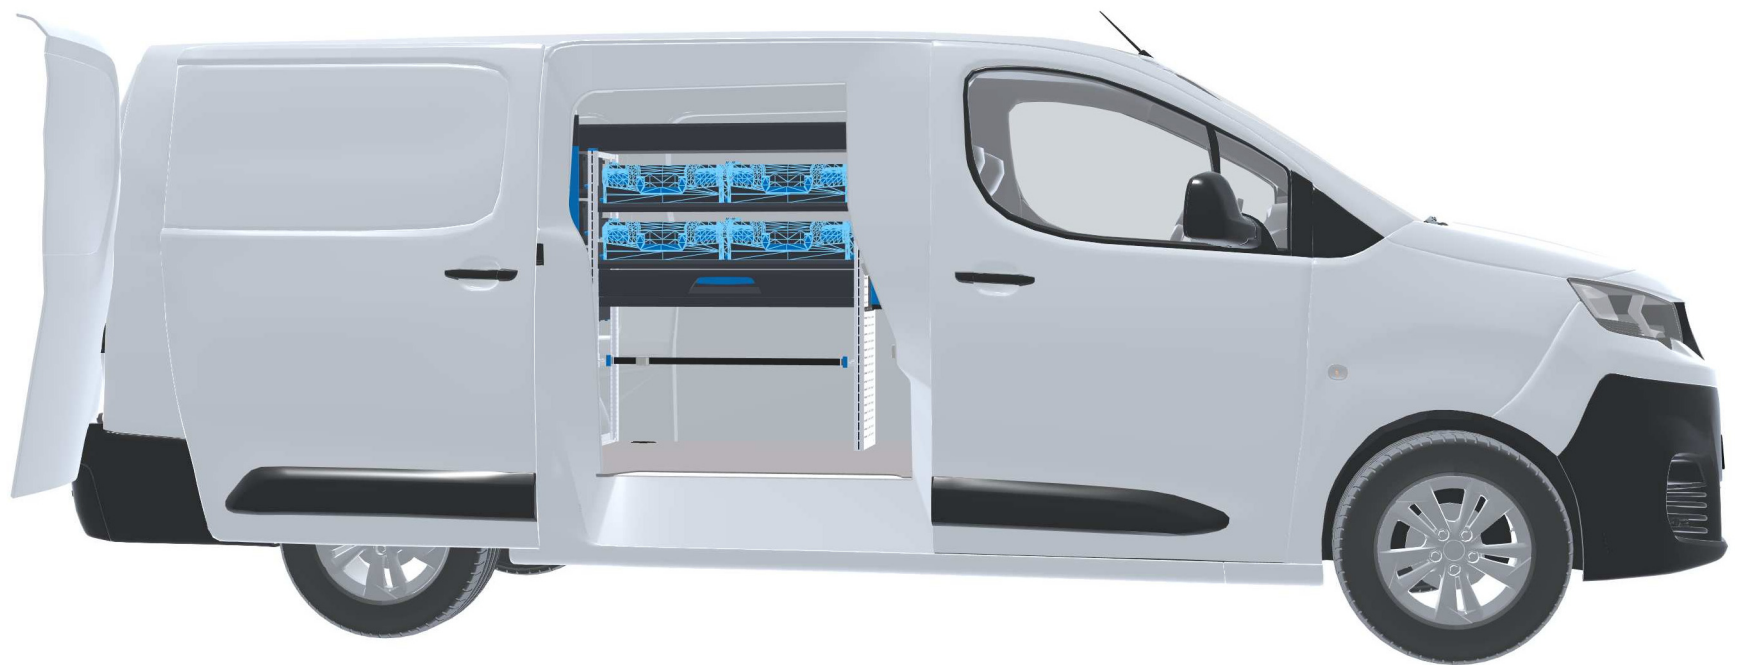

PERSÖNLICHE KONFIGURATION

erstellt am 21.05.2026

PLANUNGSDOKUMENT

Angebot 000773

Opel Vivaro 2024

Frontantrieb | rechts | Flügeltüre | Lang (L3) 5330 mm

Sortimo®

PERSÖNLICHE KONFIGURATION

erstellt am 21.05.2026

Angebot 000773

Eco

1
Laderaum

2
Konfiguration

3
Zubehör

4
Übersicht

Sortimo Station Essen
Johanniskirchstr. 98
45329 Essen