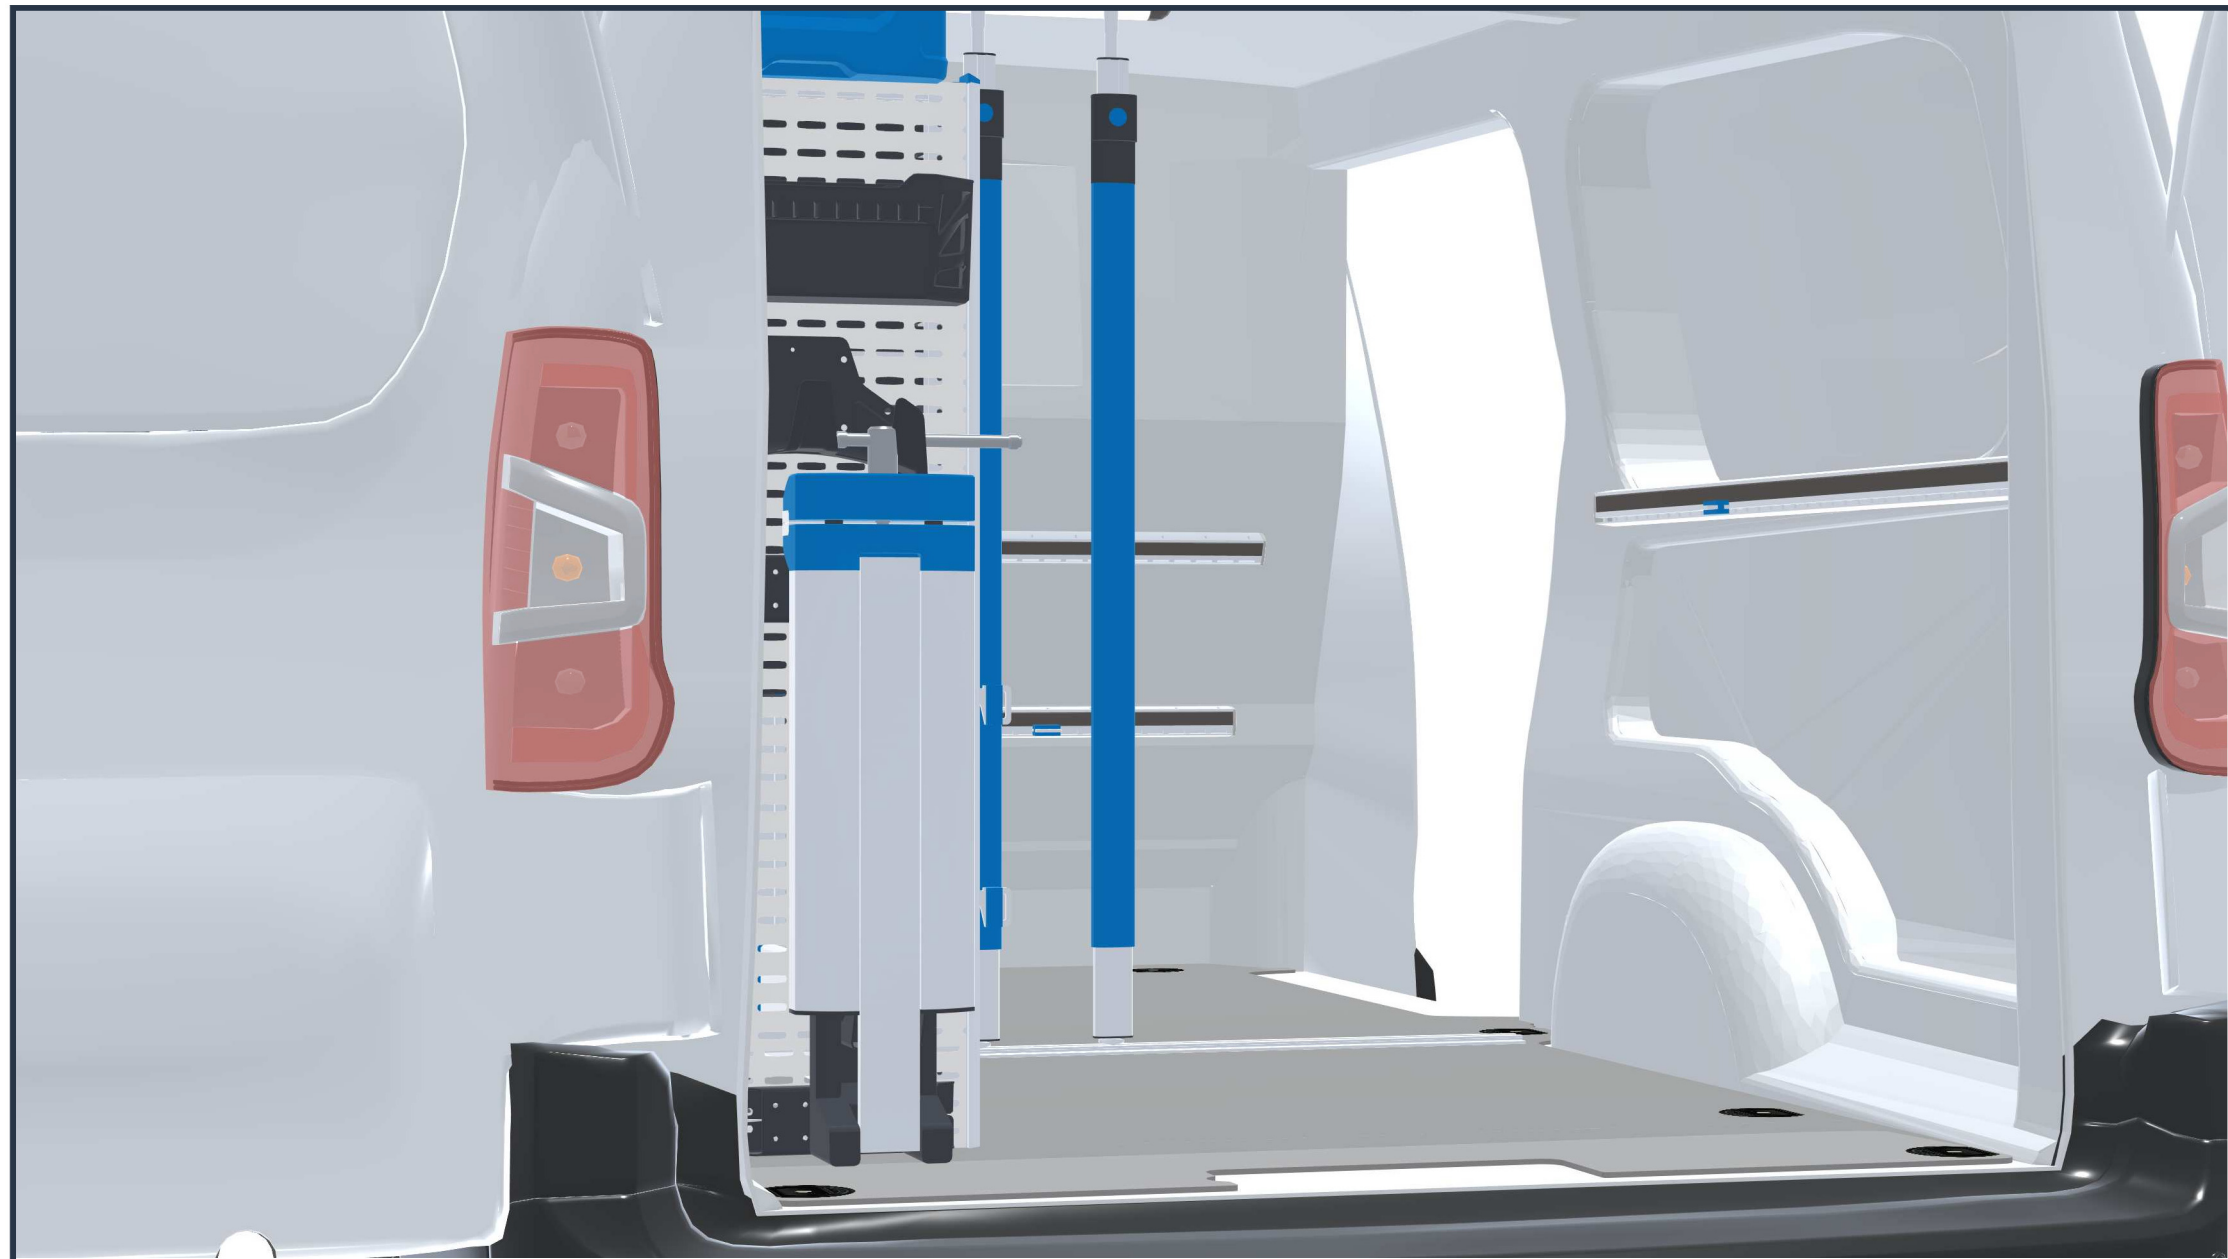

PERSÖNLICHE KONFIGURATION

erstellt am 21.05.2026