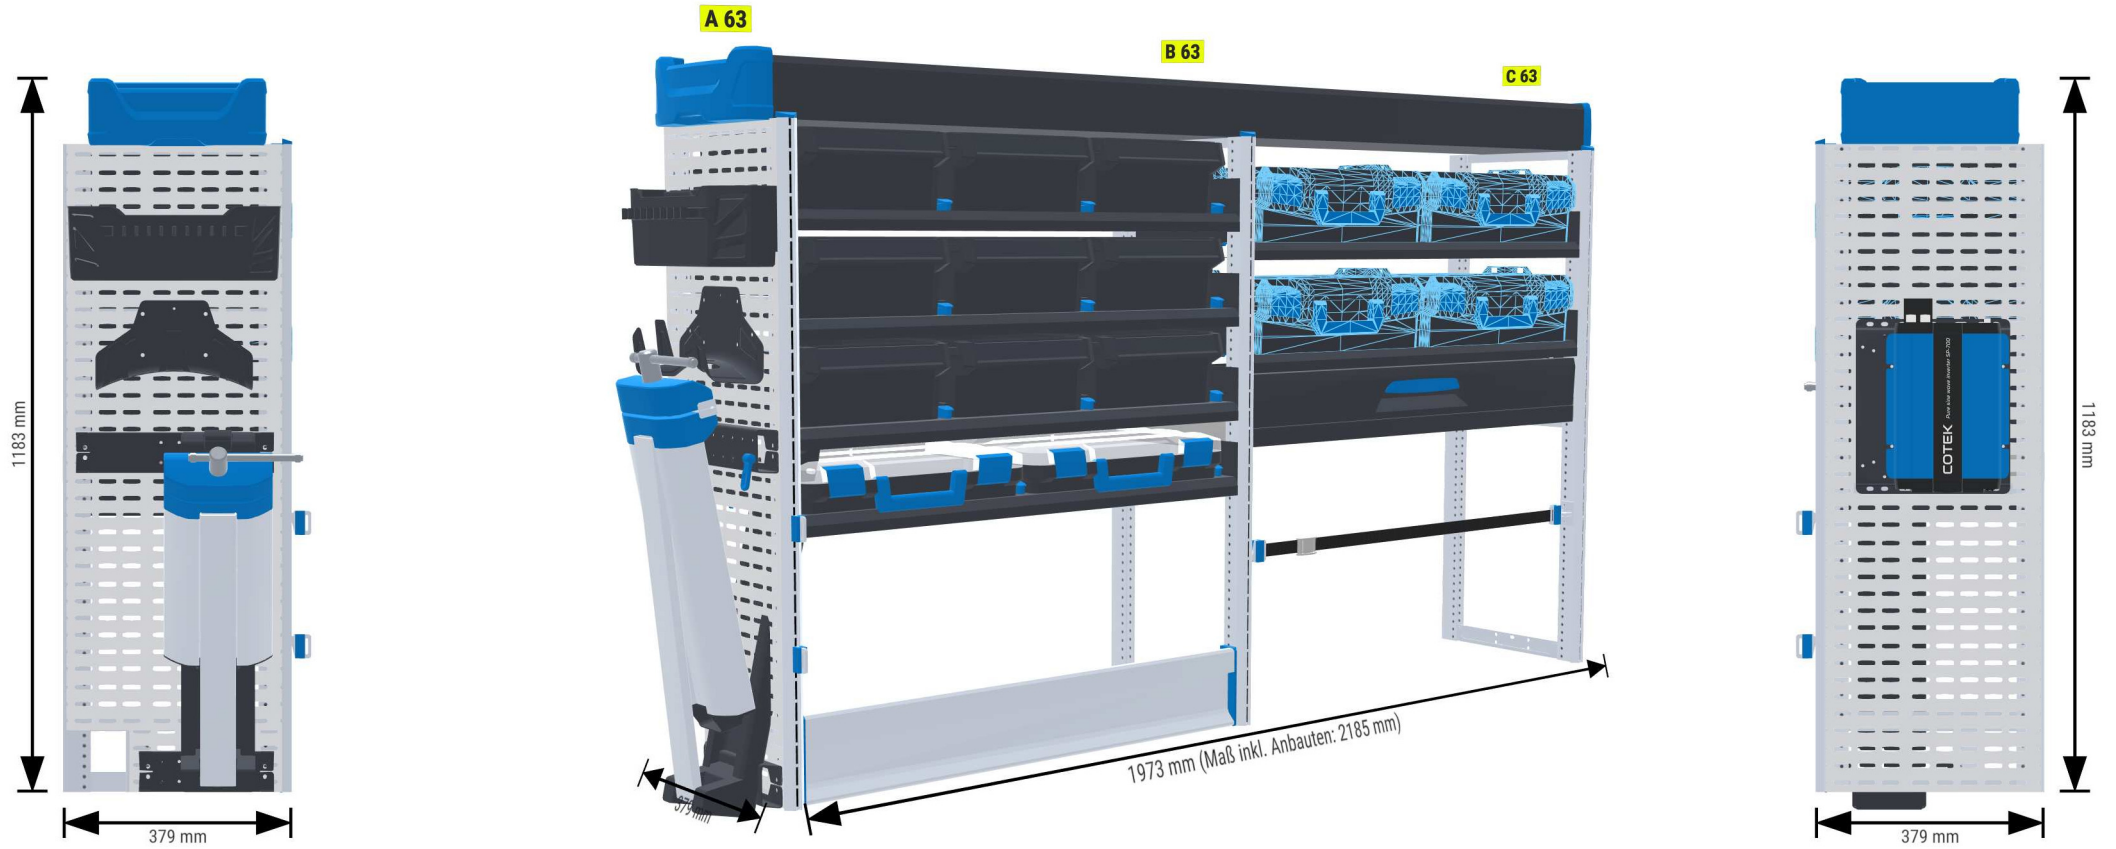

PERSÖNLICHE KONFIGURATION

erstellt am 21.05.2026