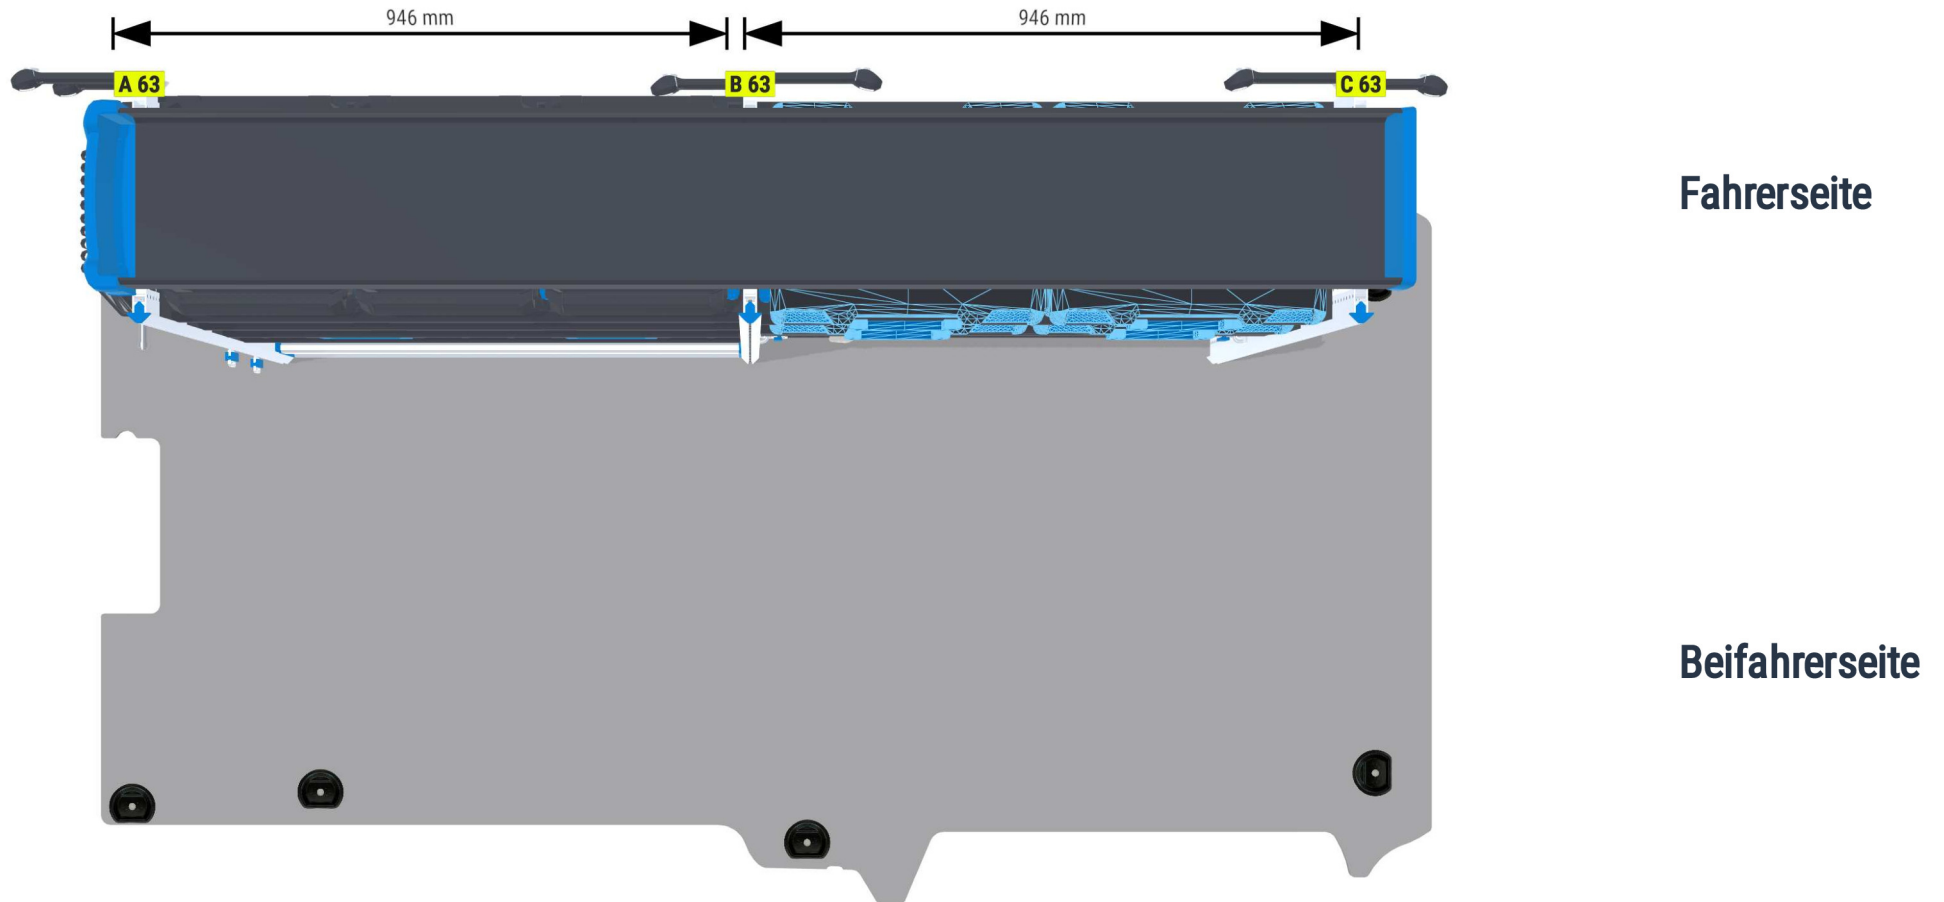

PERSÖNLICHE KONFIGURATION

erstellt am 21.05.2026