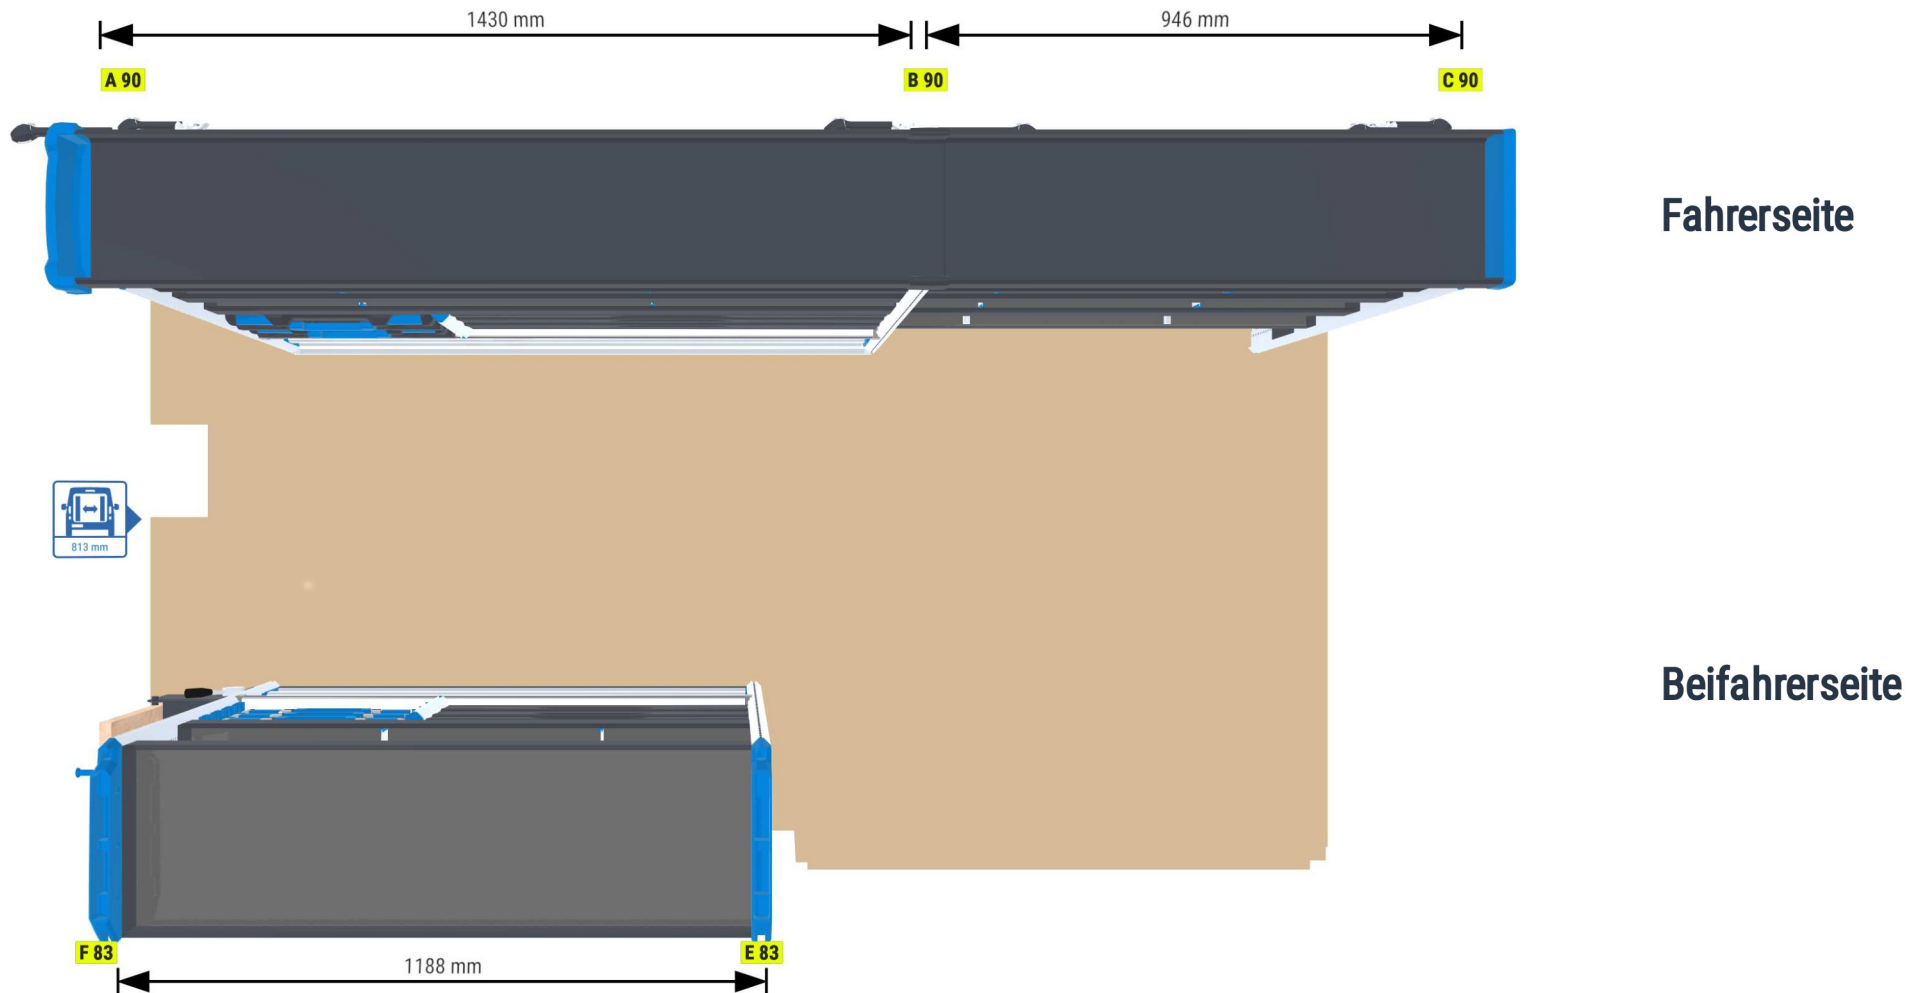

PERSÖNLICHE KONFIGURATION

erstellt am 31.03.2026