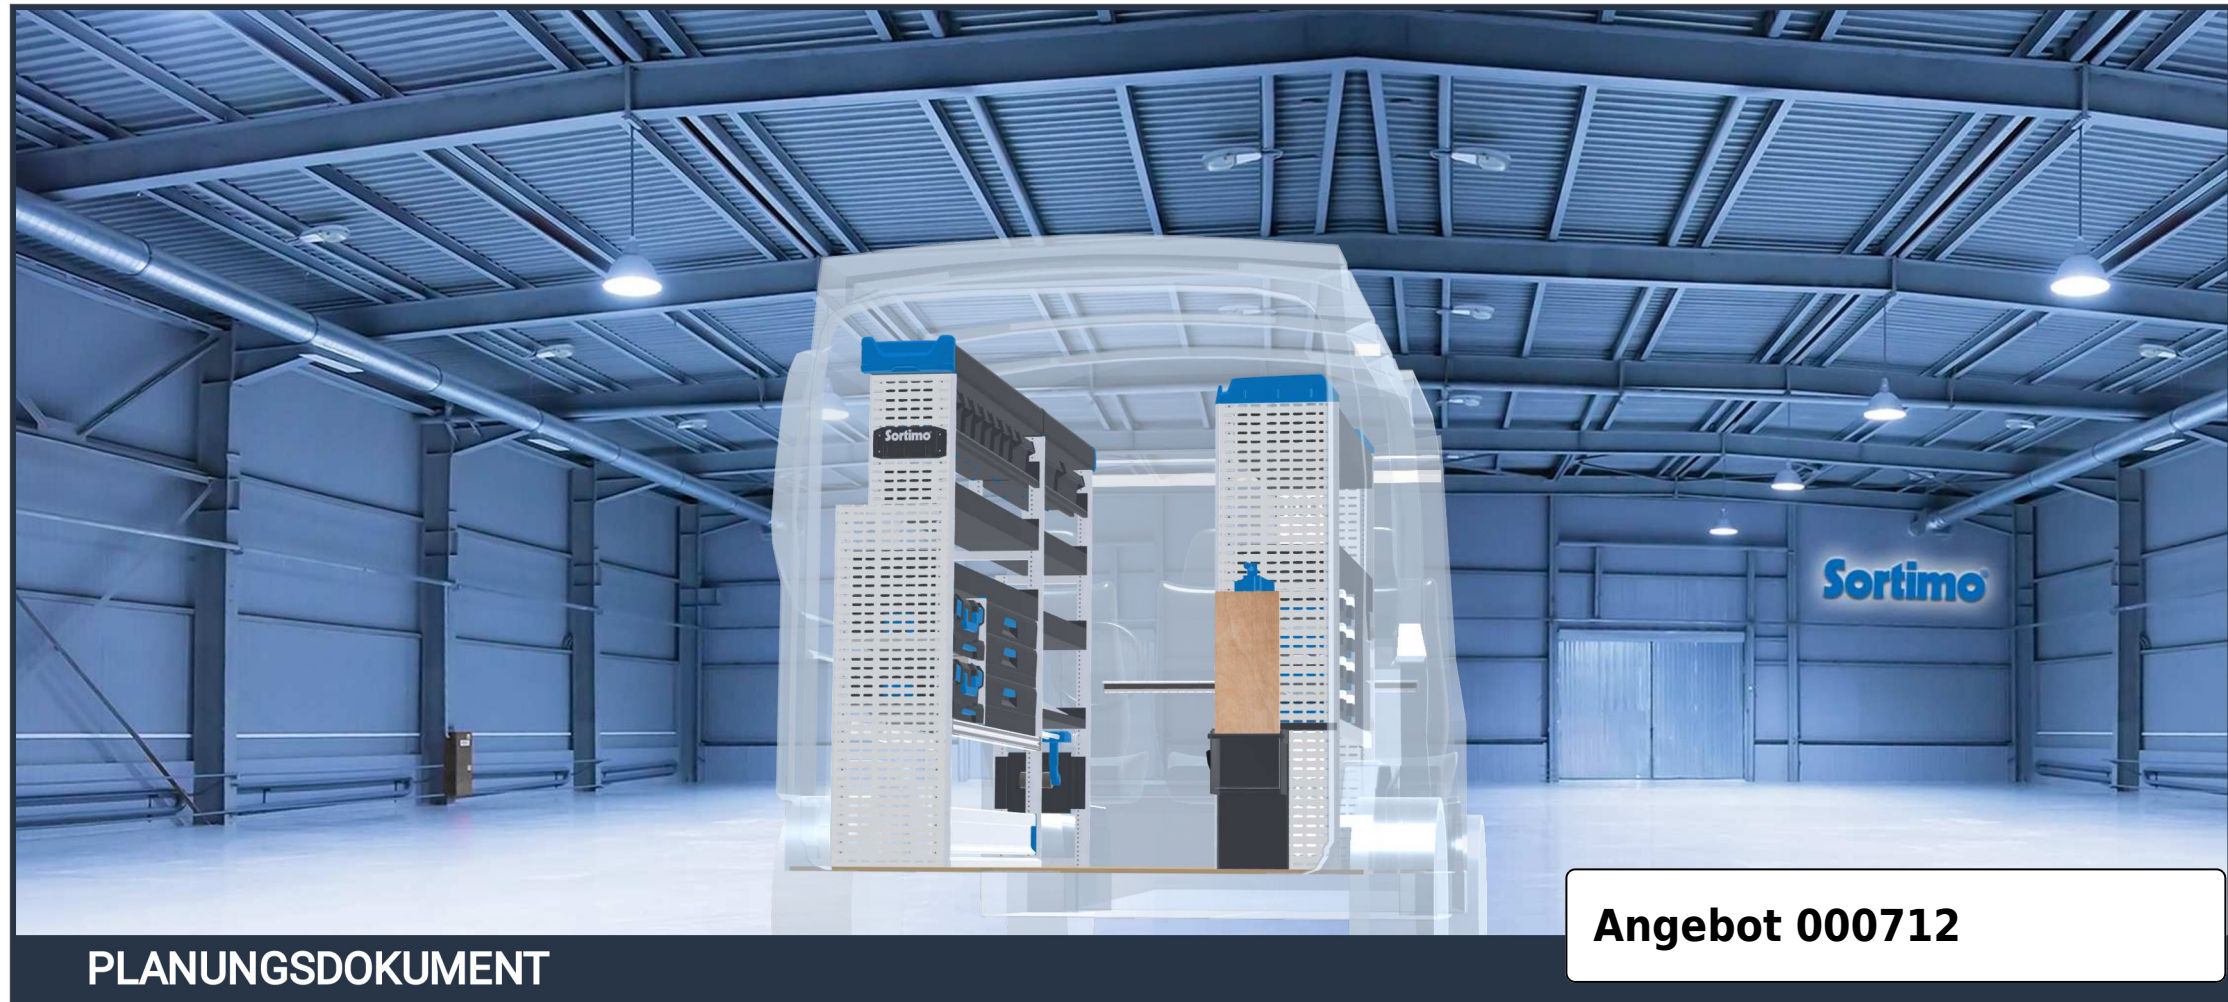

PERSÖNLICHE KONFIGURATION

erstellt am 31.03.2026

PLANUNGSDOKUMENT

Angebot 000712

Ford Transit 2014 -

Frontantrieb | rechts | Flügeltüre | L2 5531 mm

Sortimo[®]

PERSÖNLICHE KONFIGURATION