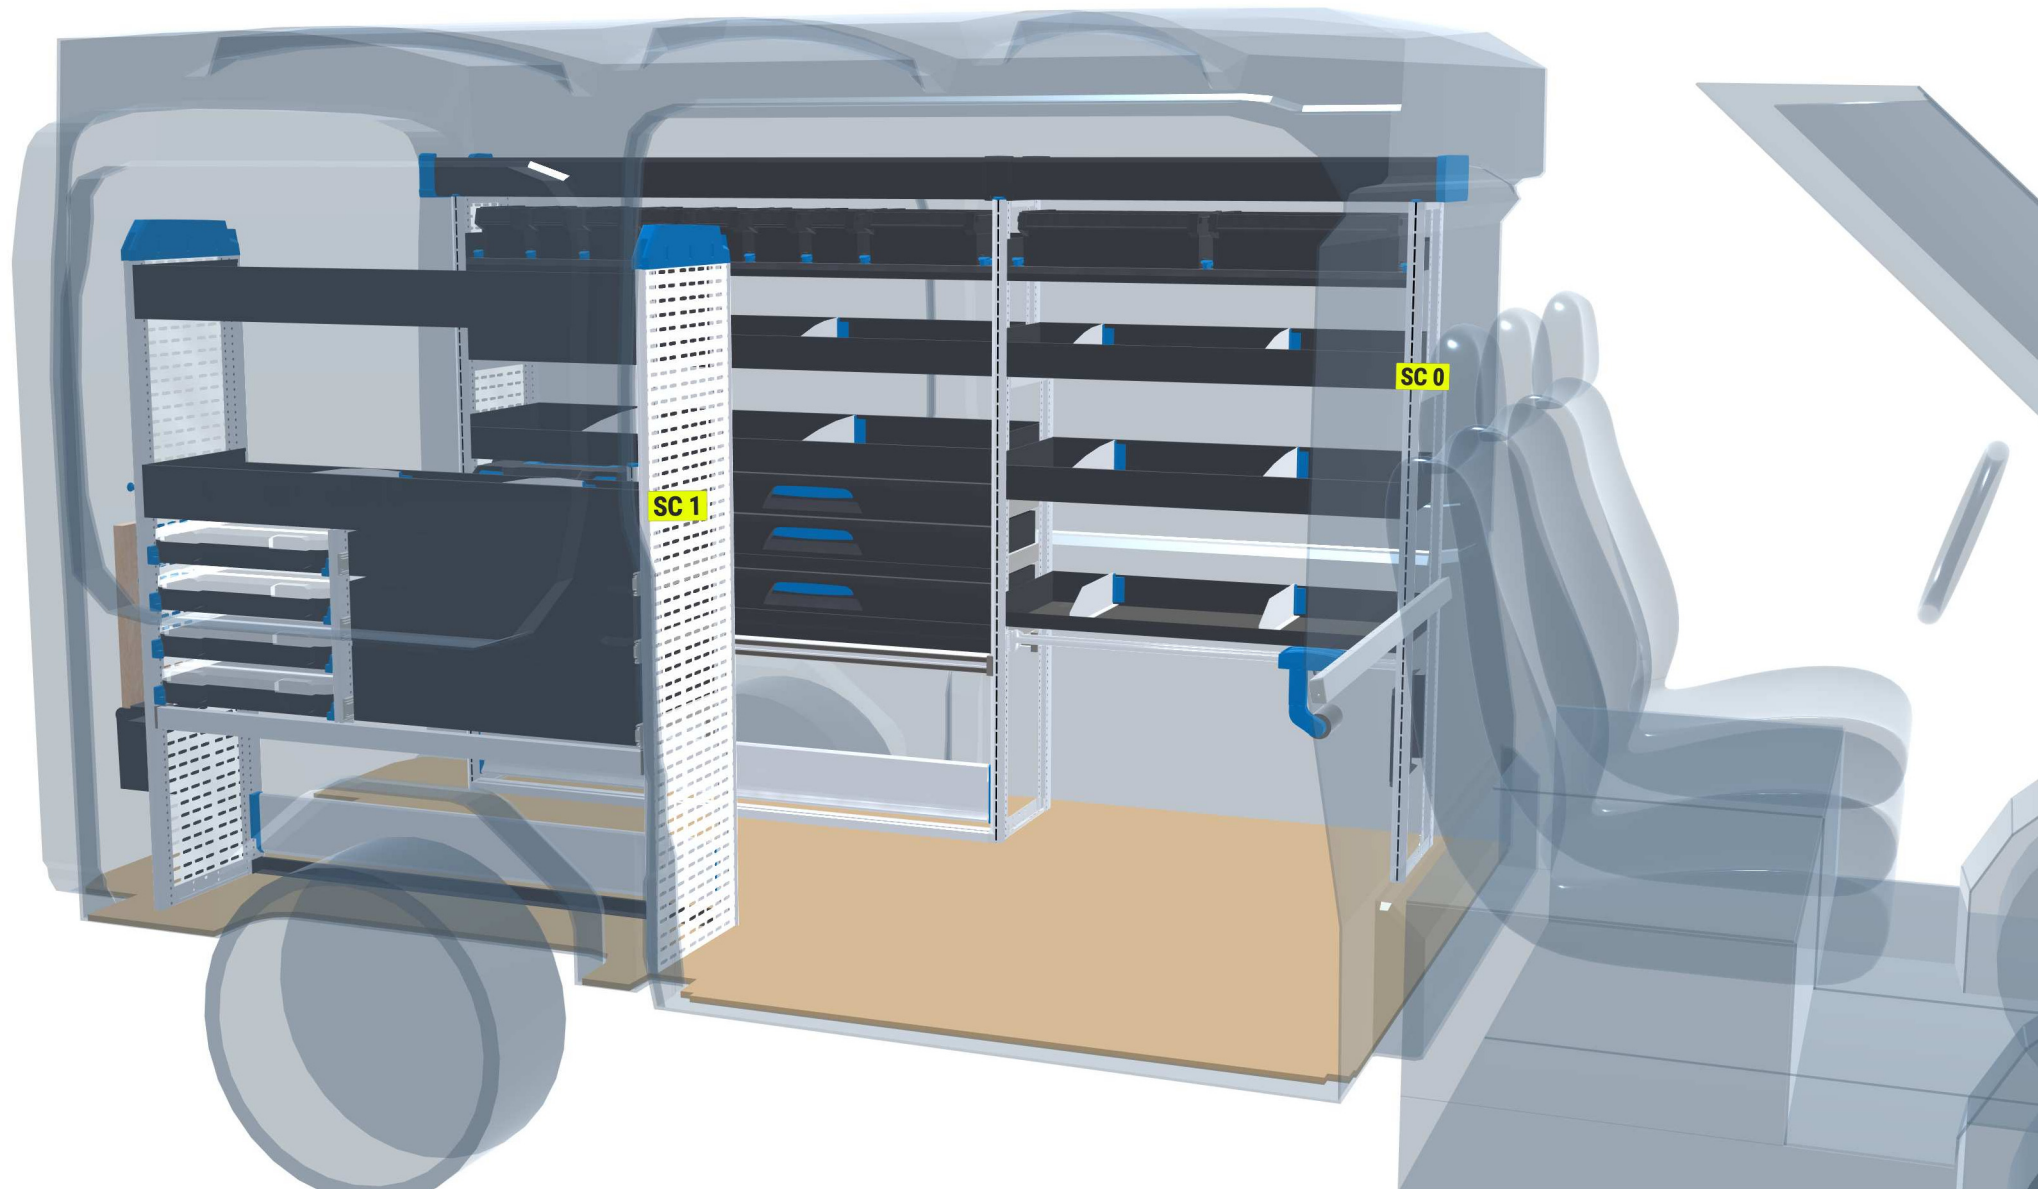

PERSÖNLICHE KONFIGURATION

erstellt am 31.03.2026