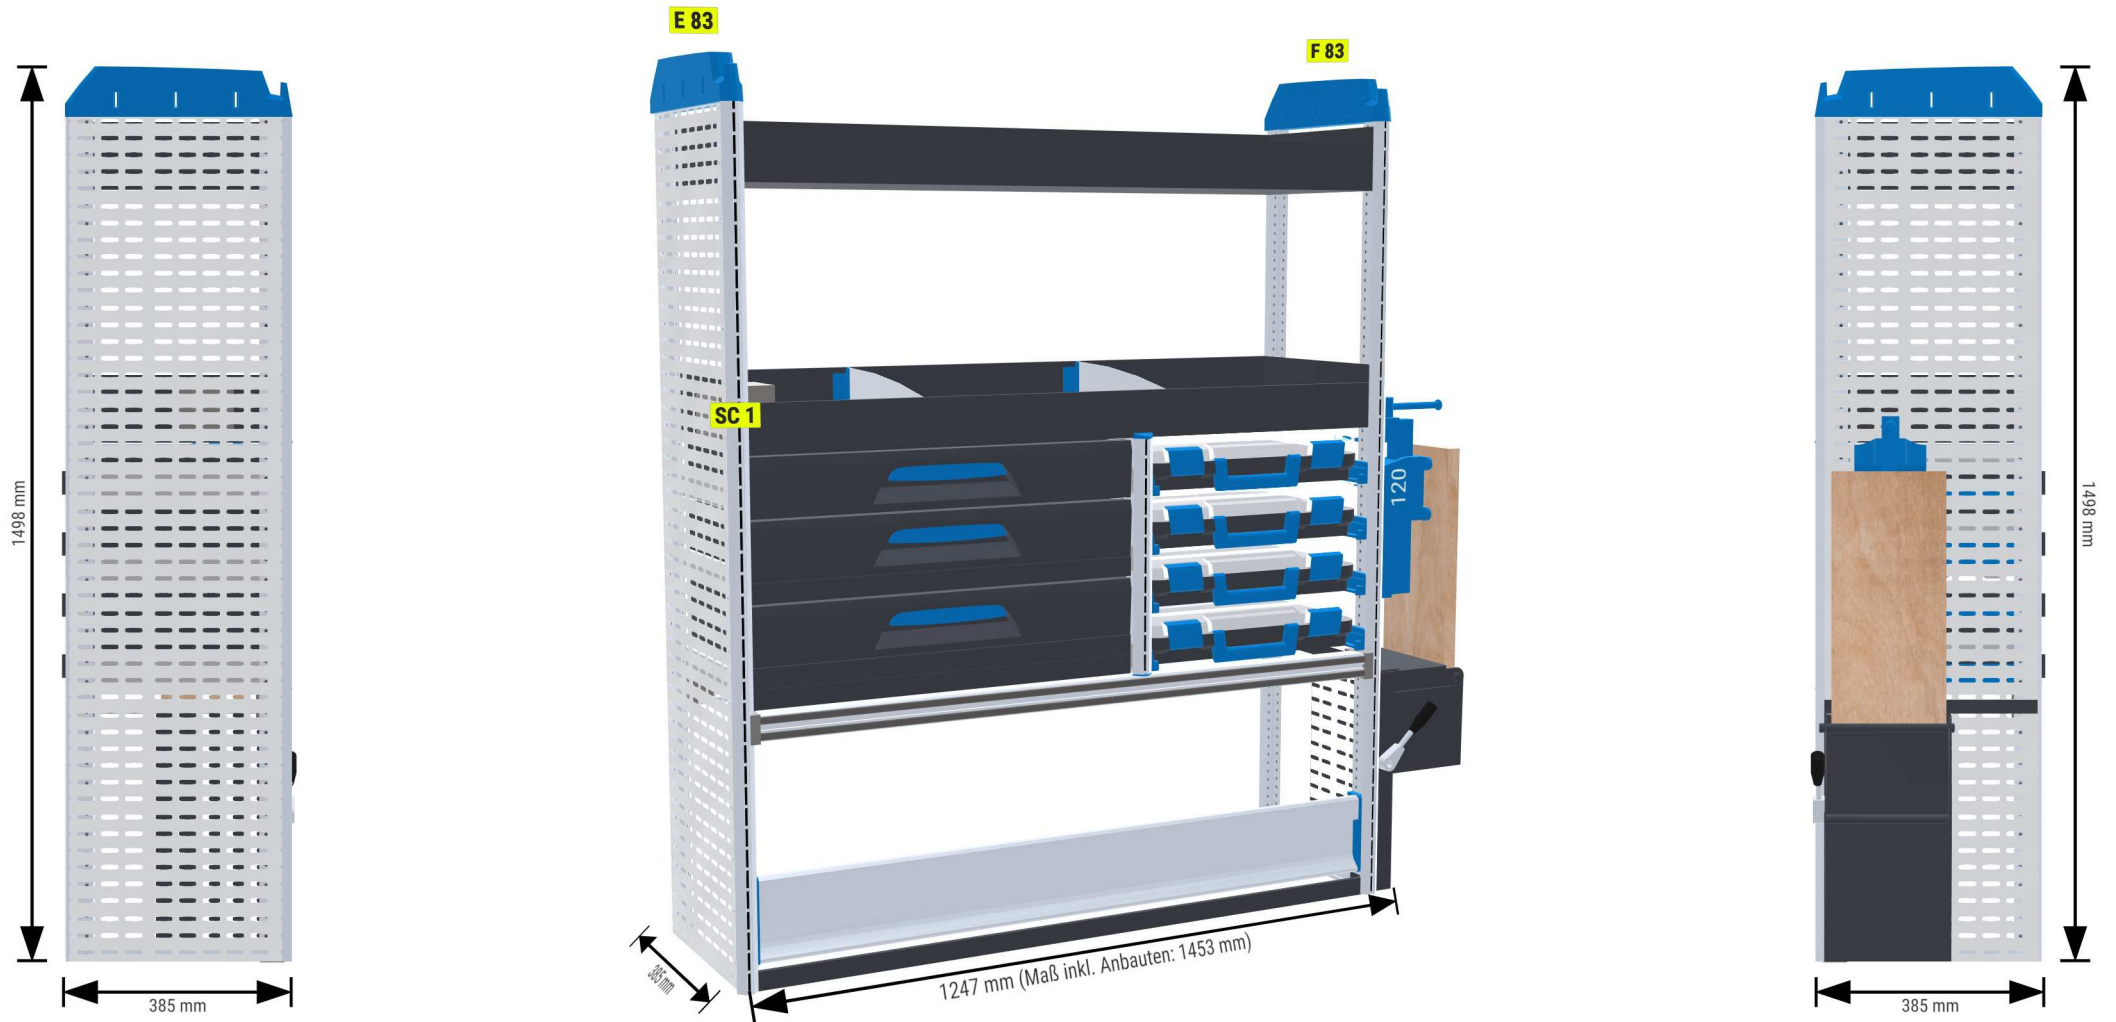

PERSÖNLICHE KONFIGURATION

erstellt am 31.03.2026