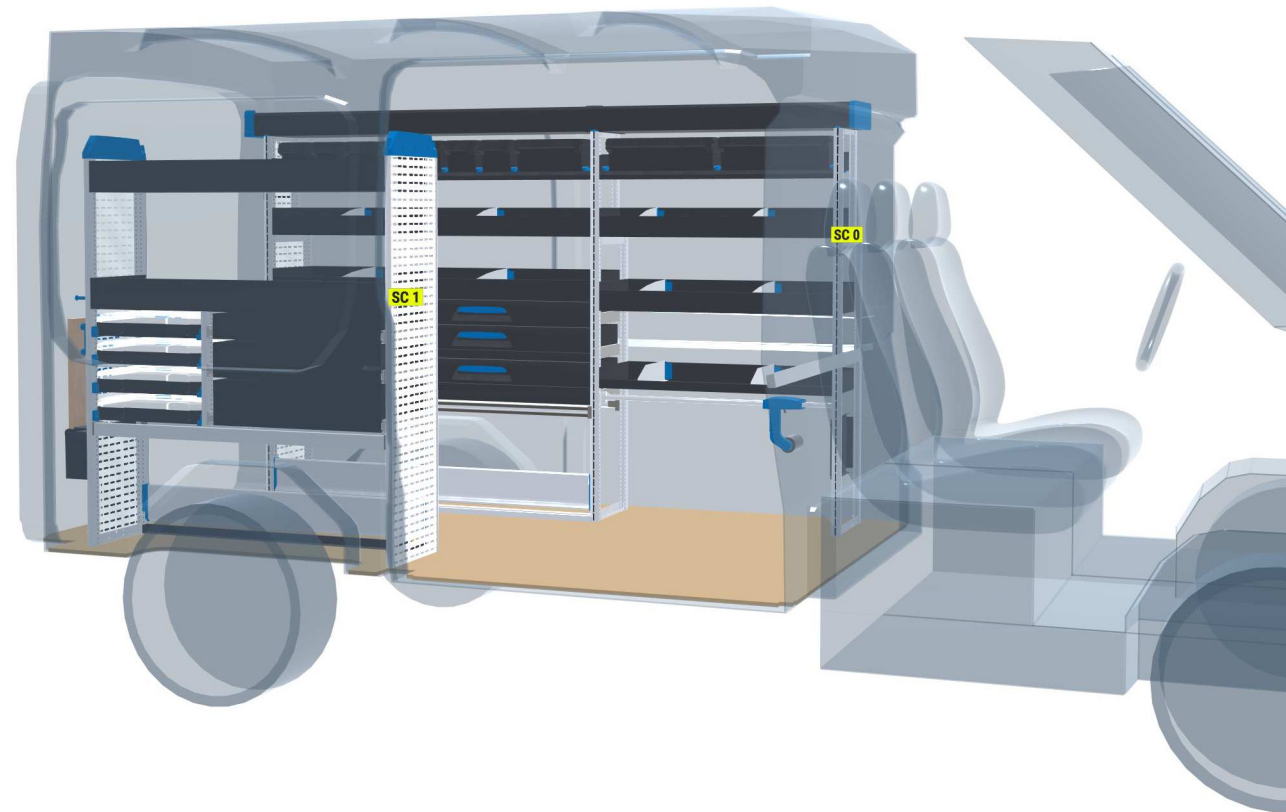

PERSÖNLICHE KONFIGURATION

erstellt am 31.03.2026

SC 0 Xpress 20 Block-L1-LI-Pro

SC 1 Xpress 21 Block-L1-RE-Pro