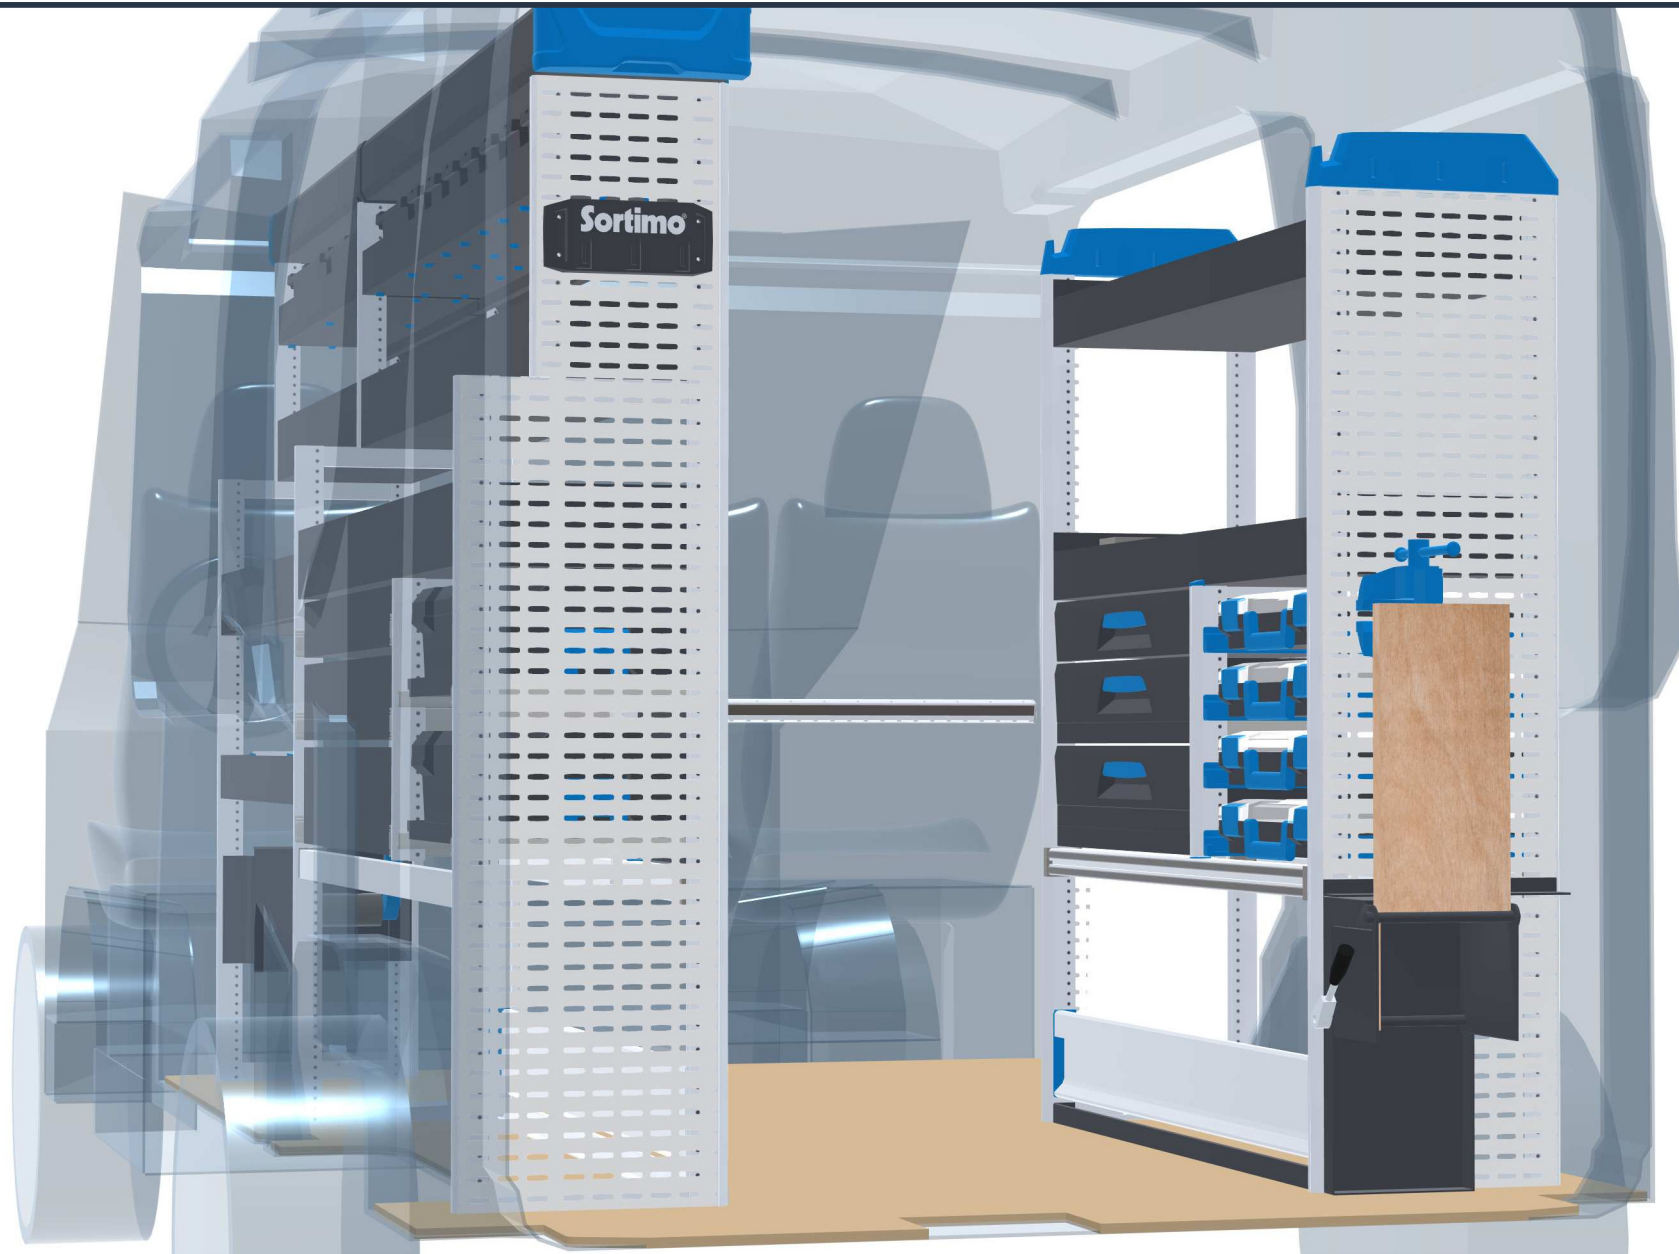

PERSÖNLICHE KONFIGURATION

erstellt am 31.03.2026