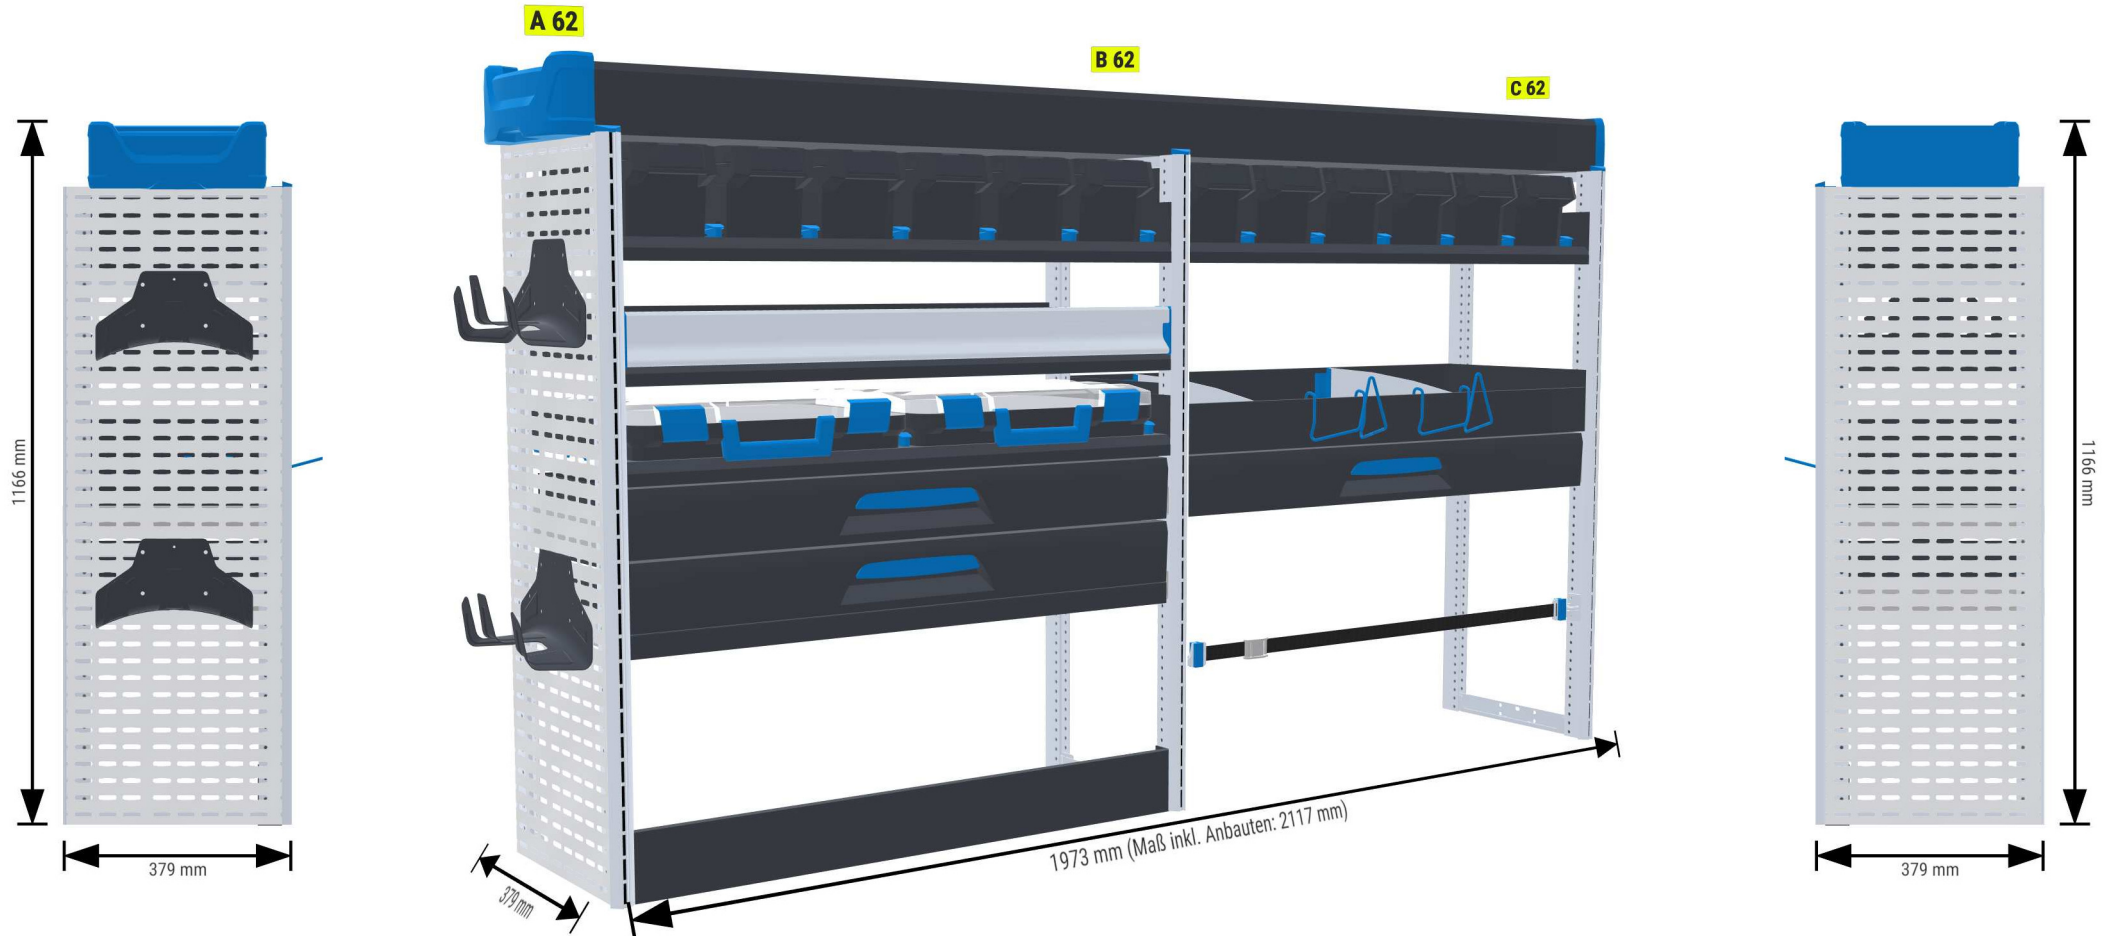

PERSÖNLICHE KONFIGURATION

erstellt am 16.04.2026