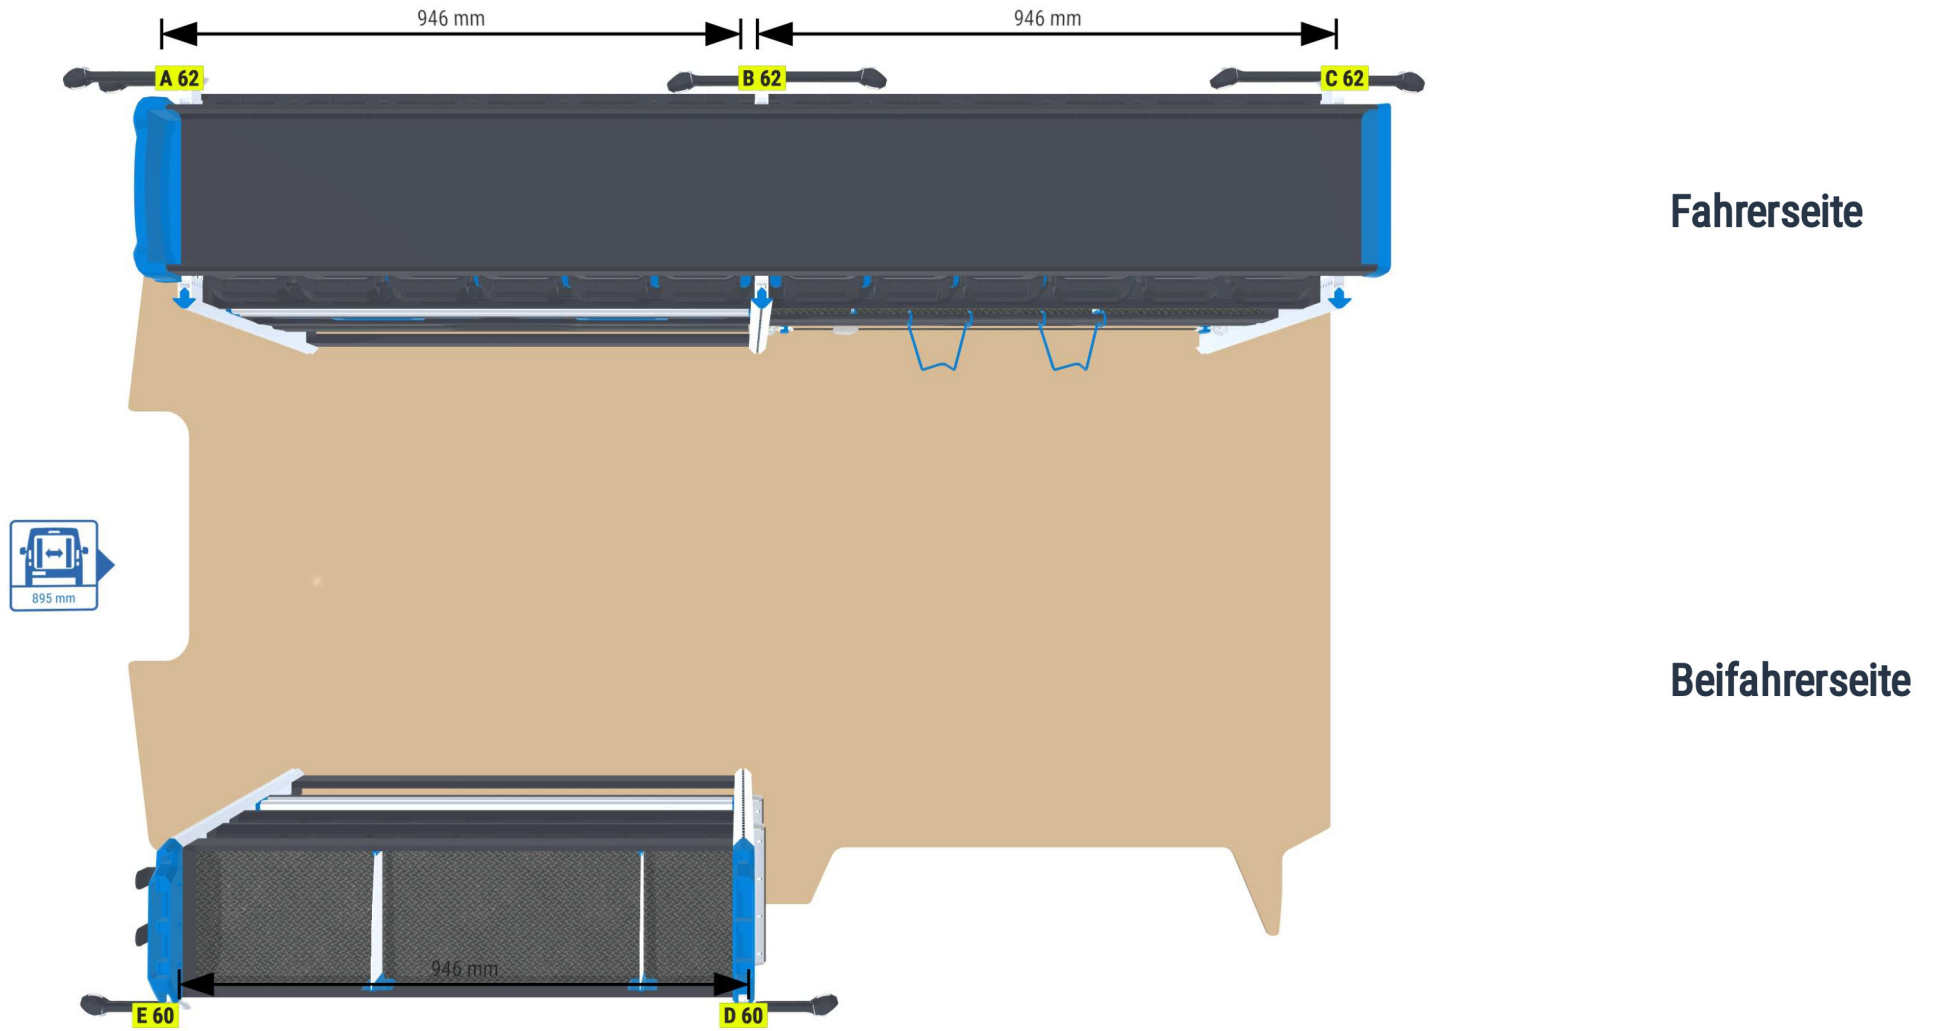

PERSÖNLICHE KONFIGURATION

erstellt am 16.04.2026