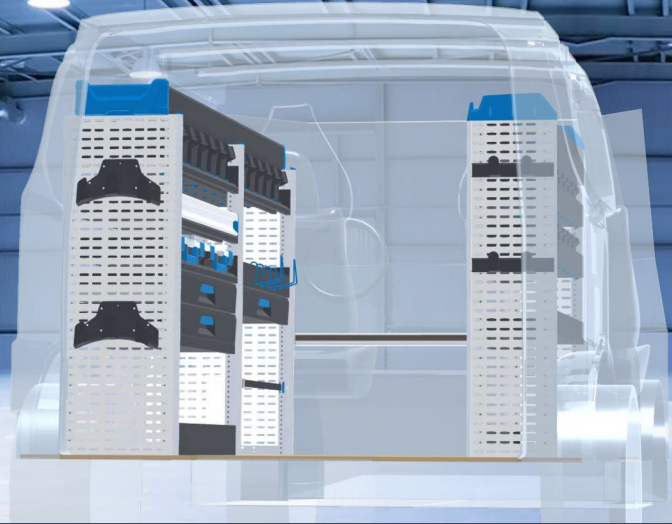

PERSÖNLICHE KONFIGURATION

erstellt am 16.04.2026

PLANUNGSDOKUMENT

Angebot 000722

Ford Transit Custom 2023 -

Frontantrieb/Allradantrieb | rechts | Flügeltüre | L1 5050 mm