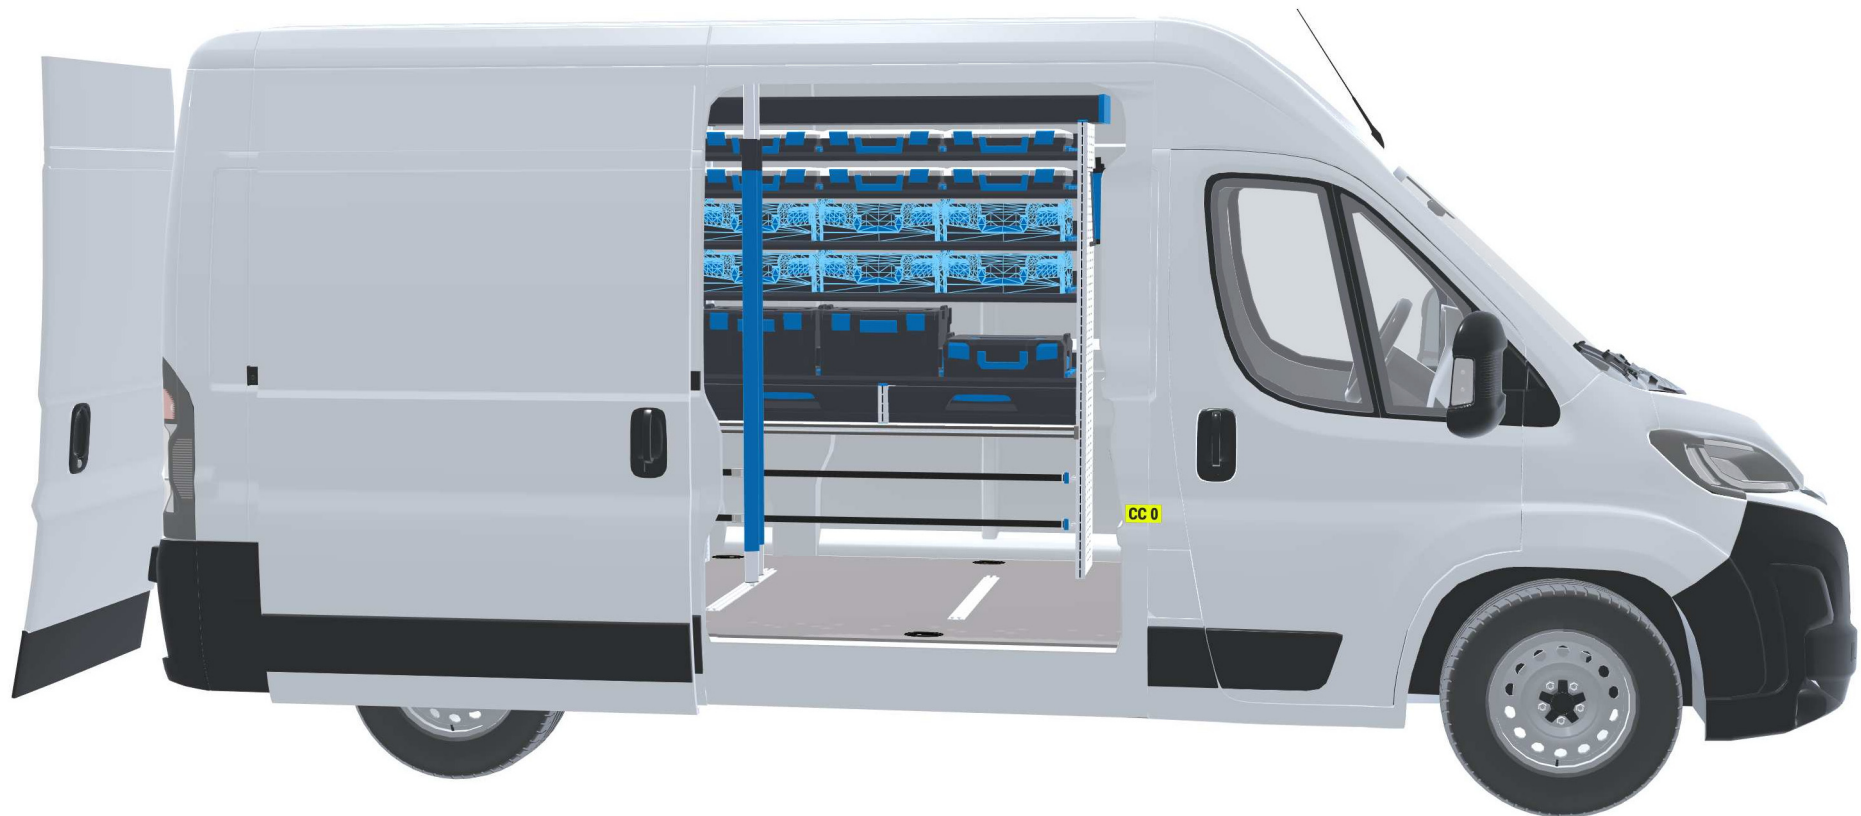

PERSÖNLICHE KONFIGURATION

erstellt am 05.05.2026