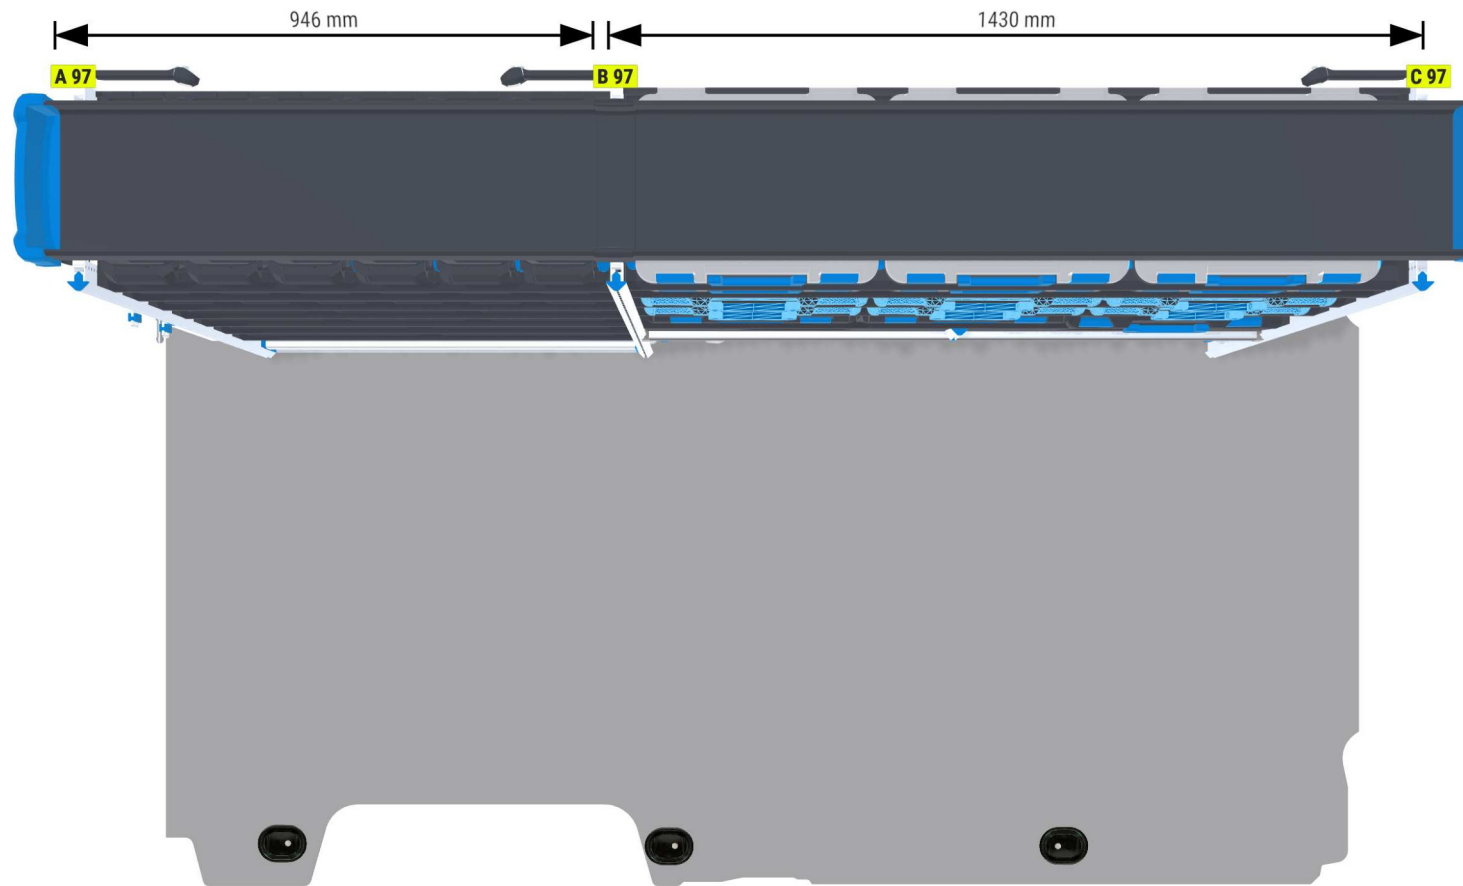

PERSÖNLICHE KONFIGURATION

erstellt am 05.05.2026

Fahrerseite

Beifahrerseite