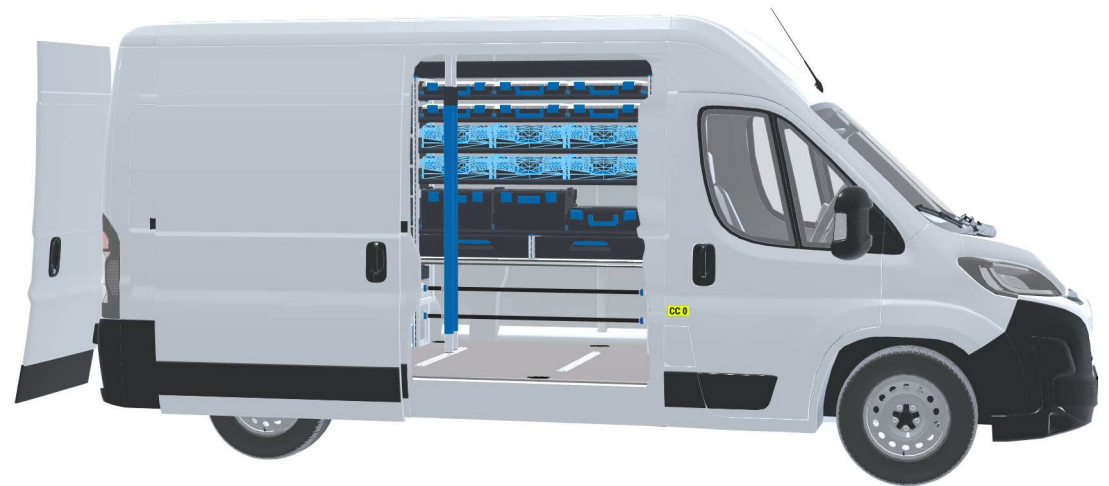

PERSÖNLICHE KONFIGURATION

erstellt am 05.05.2026

PLANUNGSDOKUMENT

Angebot 000747

Opel Movano 2021 / 2024 -

Frontantrieb | rechts | Flügeltüre | L2 5413 mm

Sortimo®

PERSÖNLICHE KONFIGURATION

erstellt am 05.05.2026

PERSÖNLICHE KONFIGURATION

erstellt am 05.05.2026

- ausgewählt
- mehr als einmal ausgewählt
- nicht ausgewählt

PERSÖNLICHE KONFIGURATION

erstellt am 05.05.2026

CC 0 Zurrschiene ProSafe PC 50-3