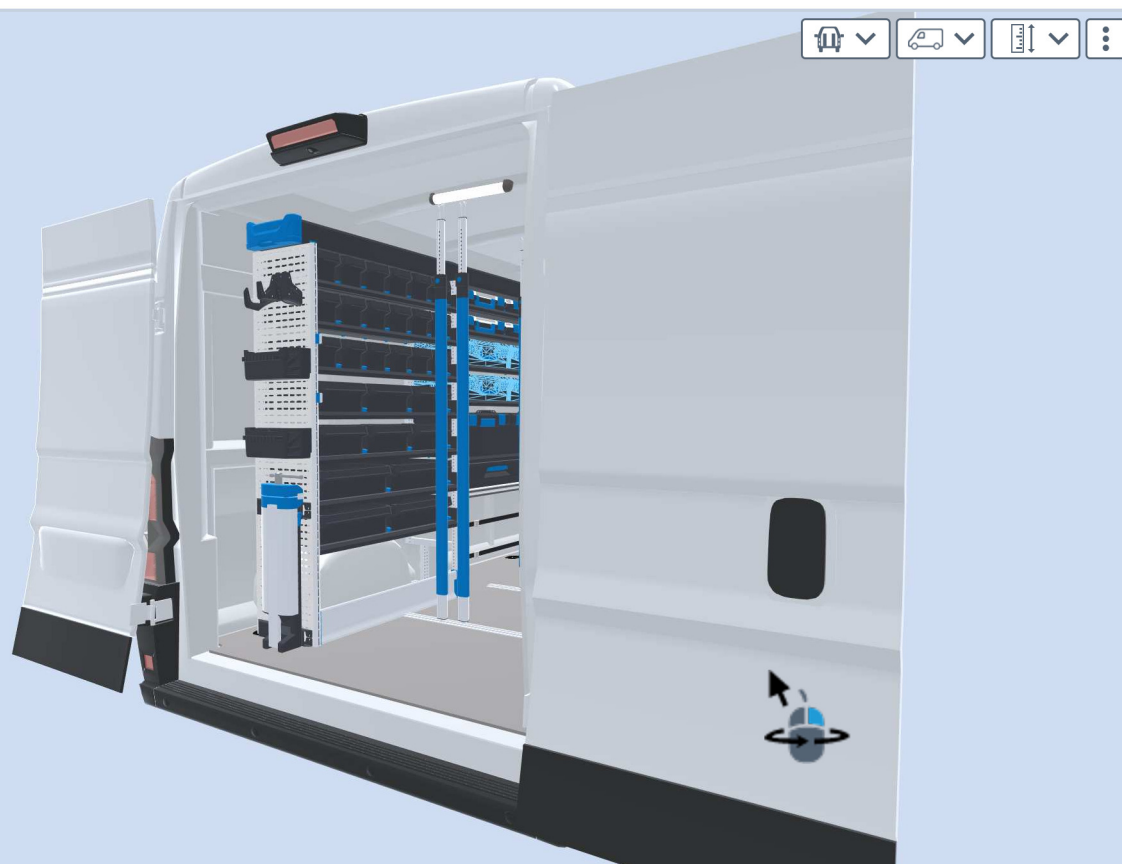

Angebot 000747

- **Eco**
- 1
  Laderaum
- 2
  Konfiguration
- 3
  Zubehör
- 4
  Übersicht

Sortimo Station Essen
Johanniskirchstr. 98
45329 Essen

Telefon: +49 (0) 201 - 747 00 81

service@sortimo-essen.de

www.sortimo-essen.de