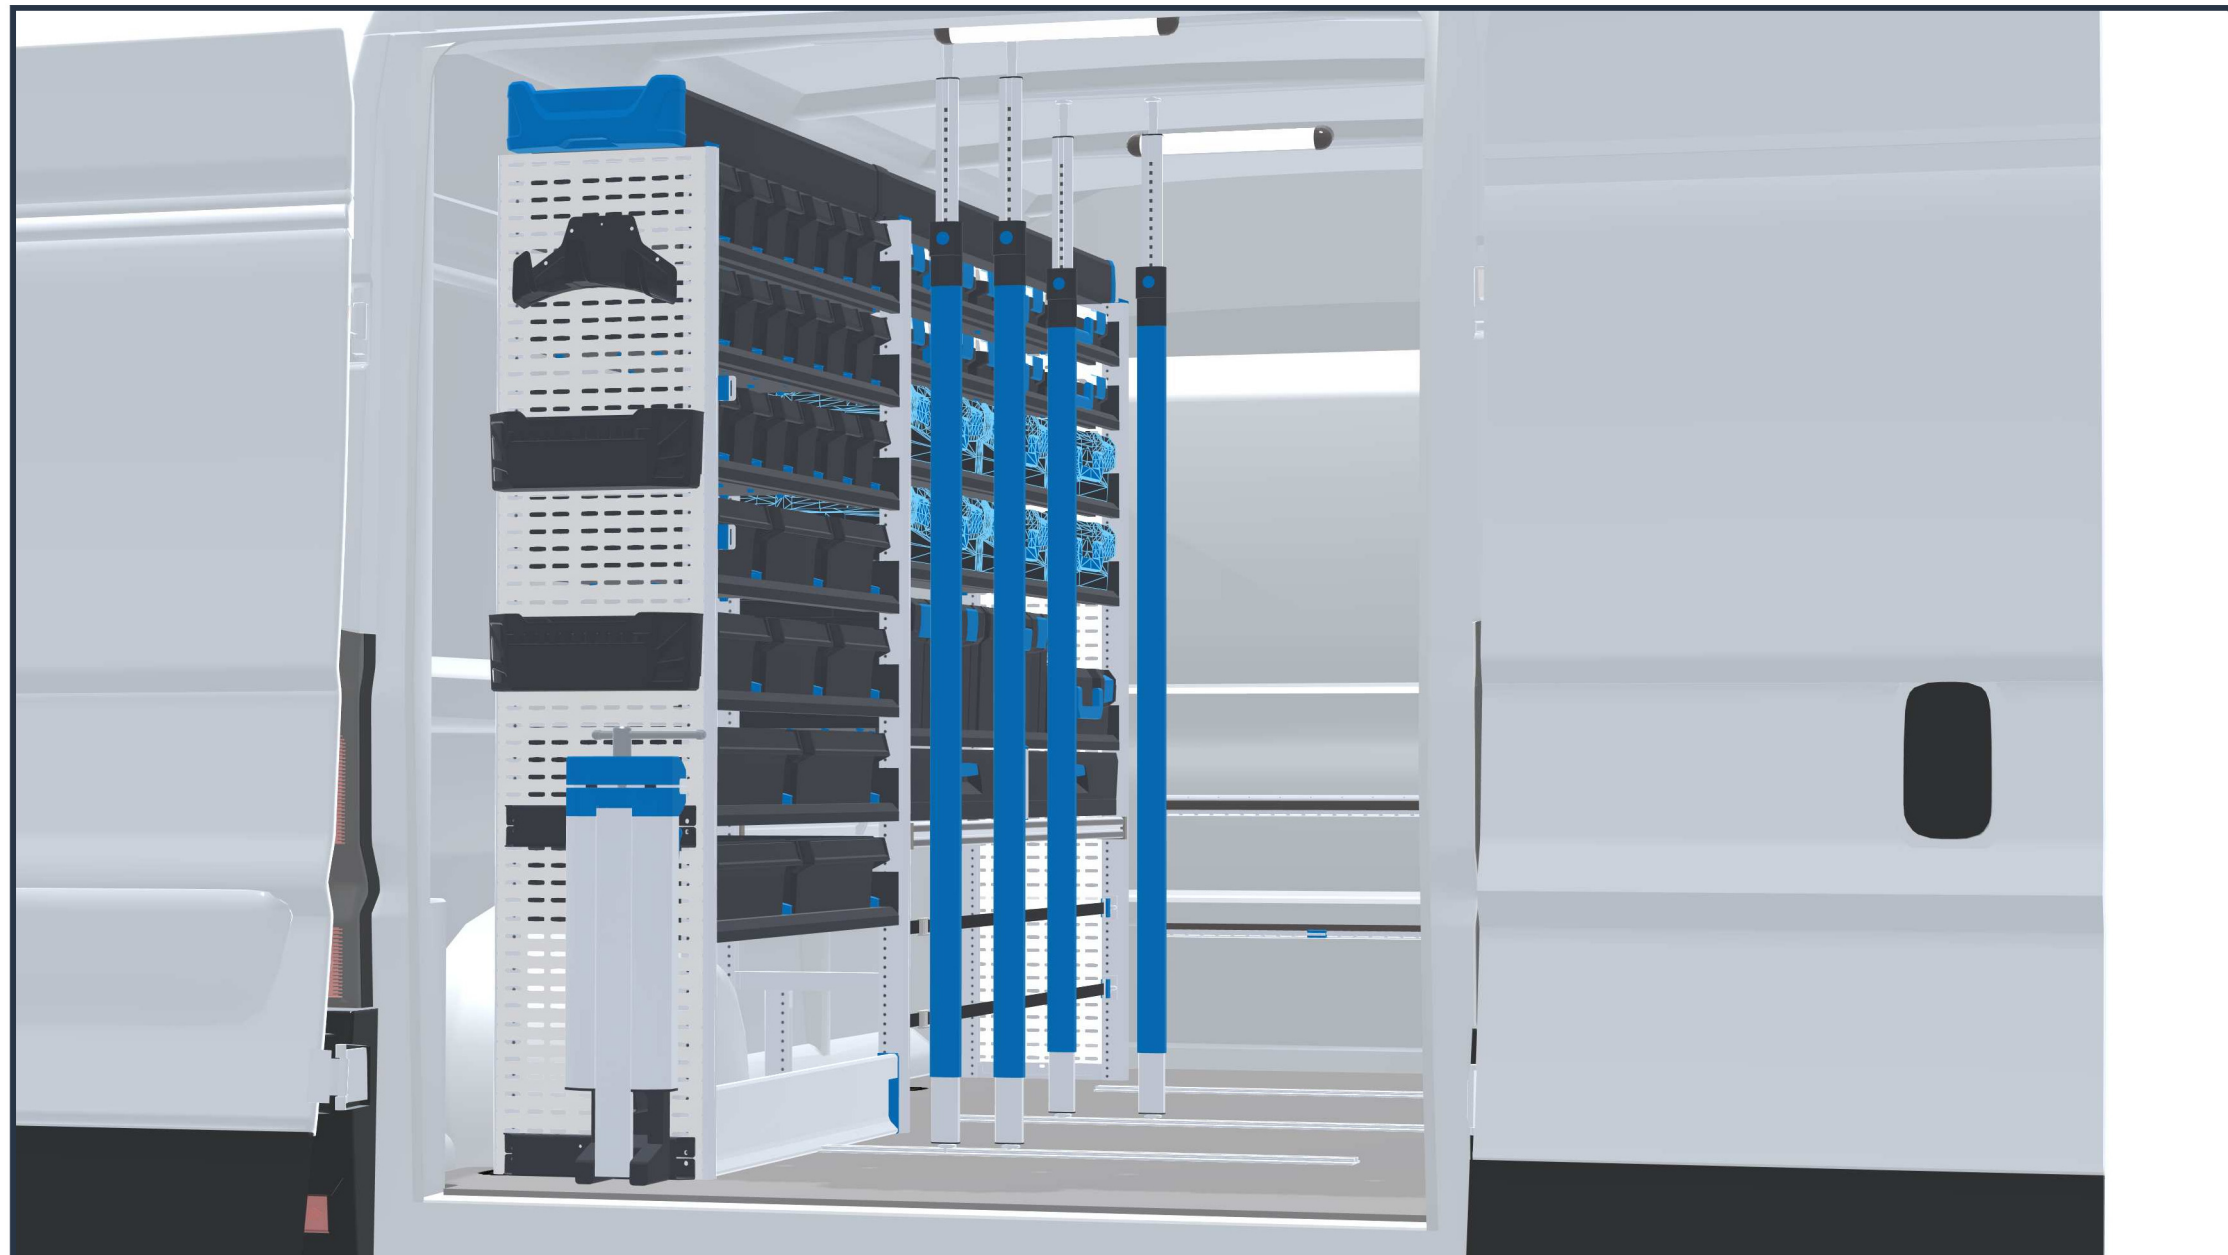

PERSÖNLICHE KONFIGURATION

erstellt am 05.05.2026